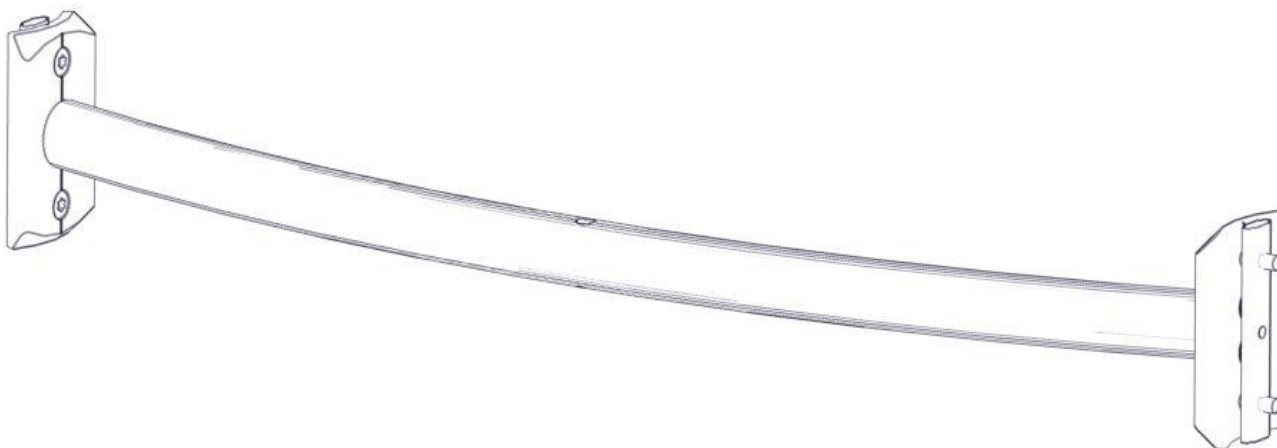

**N****Monteringsanvisning****EN****Assembly Instructions****S****Monteringsanvisning**

Produkt nr. / Product no. / Produkt nr.

**07-500-060K****Sort**

Ord. nr. \_\_\_\_\_

Dato. \_\_\_\_\_

Sign. \_\_\_\_\_

Sign. \_\_\_\_\_

Sperrerør bøyd L=750 1 hull 07-500-060K	Navn	Artnr/dimensjon	Ant	Lev
	Sperrerør bøyd 1 hull Til gulv L=750 Sort	07-500-060	1	
	Torx M8x25	04-000-025	4	
	Brikke 120 3xM8	04-060-120 (Montert hos Søve)	0	

nr	PartName	Artnr	Antall
1	Sperrerør hull gulv	07-500-060	1
2	Torx M8x25	04-000-025	4

**Boltepakker for / Boltpackage for / Bultpaket för**

Sign. \_\_\_\_\_

Sperrerør bøyd L=750 1 hull 07-500-060K	Navn	Artnr/dimensjon	Ant	Lev
	Sperrerør bøyd 1 hull Til gulv L=750 Sort	07-500-060	1	
	Torx M8x25	04-000-025	4	
	Brikke 120 3xM8	04-060-120 (Montert hos Søve)	0	