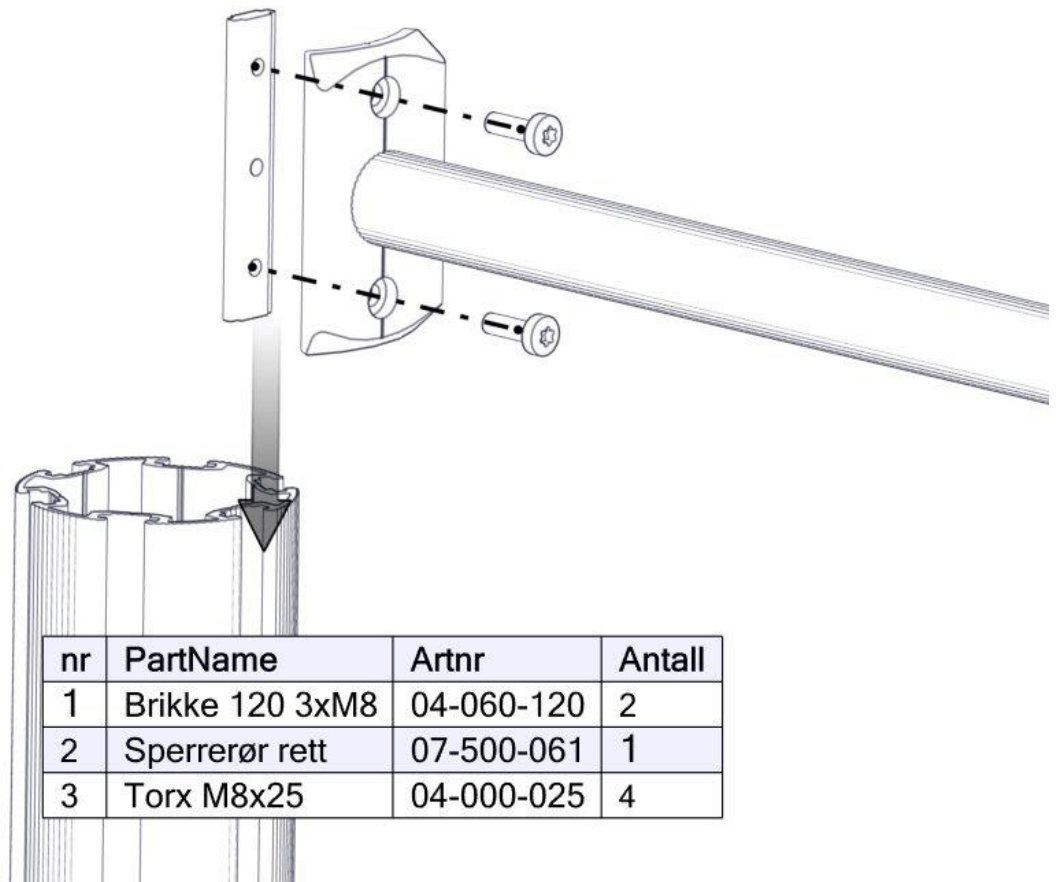

Montering av lekeapparatet / Assembly instructions / Montering av lekredskapet