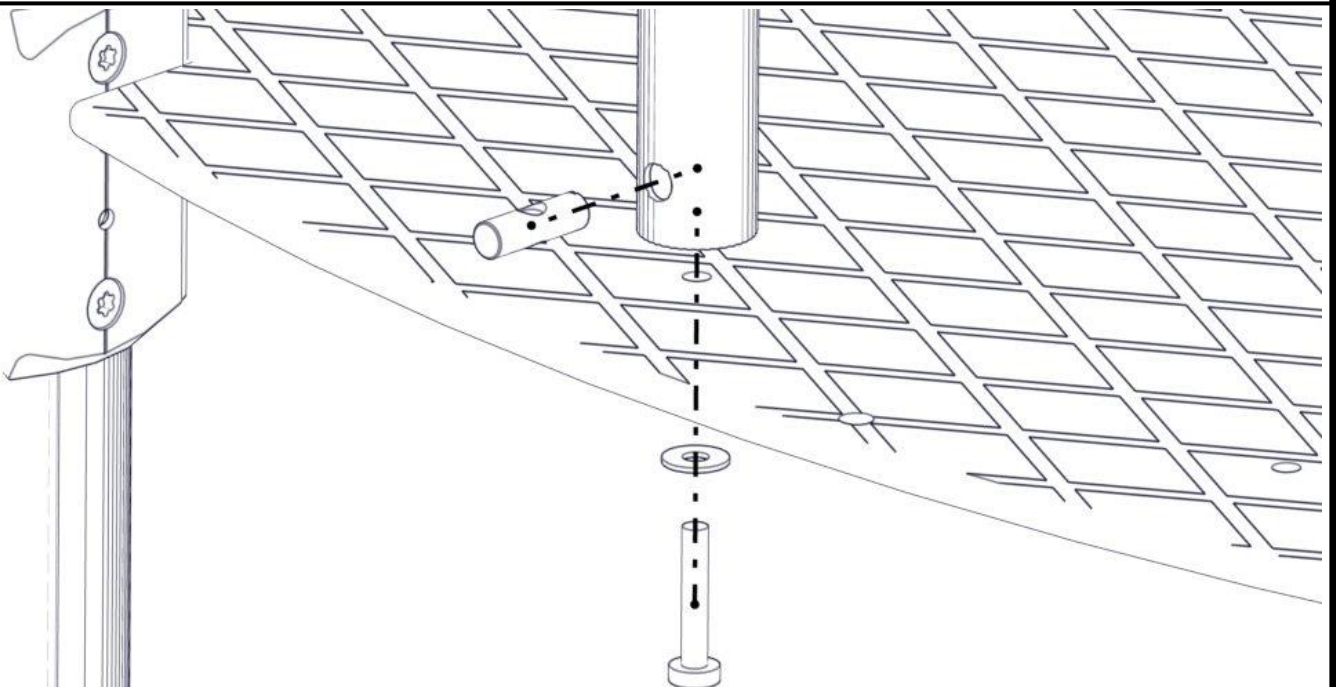

nr	PartName	Artnr	Antall
1	Hylsemutter Ø12x40 1xM8	04-019-040	1
2	Skive M8 stor	04-055-008	1
3	Torx M8x45	04-000-045	1