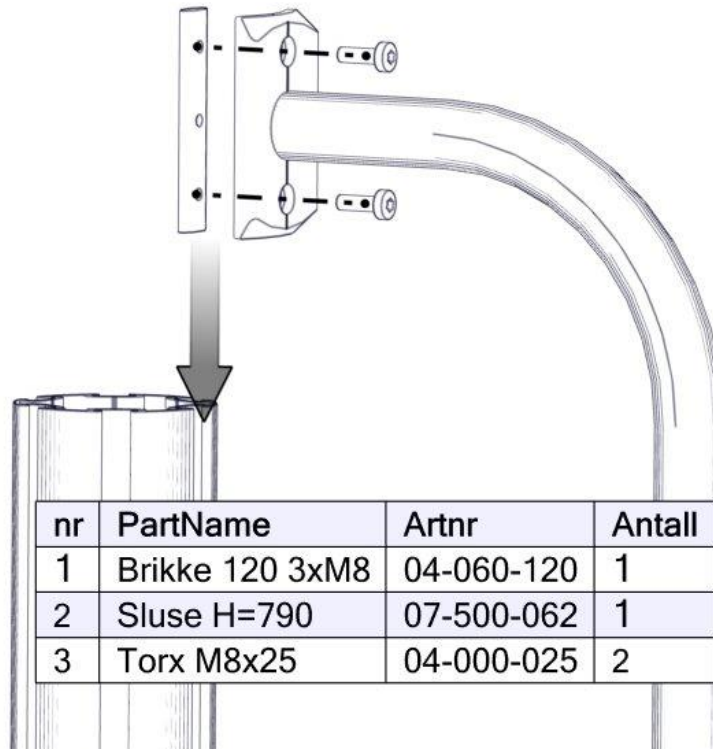

**søve**

Søve AB
EA Rosengrensgatan 32
421 31 Västra Frölunda
Phone: +46 (0)31 773 97 00
www.sove.se

Boltepakker for / Boltpackage for / Bultpaket för

Sign. _____.

Sluse H=790 Rød 07-500-062K	Navn	Artnr/dimensjon	Ant	Lev
	Sluse H=790 Rød	07-500-062	1	
	Brikke 120 3xM8	04-060-120	1	
	Torx M8x25 Torx M8x45	04-000-025 04-000-045	2 1	
	Hylsemutter Ø12x40 1xM8	04-019-040	1	
	Skive M8 stor	04-055-008	1	

Montering av lekeapparatet / Assembly instructions / Montering av lekredskapet

Se på hovedmontering for posisjon
 Look at main assembly for position
 Titta på hovudmontering för position

nr	PartName	Artnr	Antall
1	Brikke 120 3xM8	04-060-120	1
2	Sluse H=790	07-500-062	1
3	Torx M8x25	04-000-025	2

nr	PartName	Artnr	Antall
1	Hylsemutter Ø12x40 1xM8	04-019-040	1
2	Skive M8 stor	04-055-008	1
3	Torx M8x45	04-000-045	1

Boltepakker for / Boltpackage for / Bultpaket för

Sign. _____.

Sluse H=790 Rød 07-500-062K	Navn	Artnr/dimensjon	Ant	Lev
	Sluse H=790 Rød	07-500-062	1	
	Brikke 120 3xM8	04-060-120	1	
	Torx M8x25 Torx M8x45	04-000-025 04-000-045	2 1	
	Hylsemutter Ø12x40 1xM8	04-019-040	1	
	Skive M8 stor	04-055-008	1	