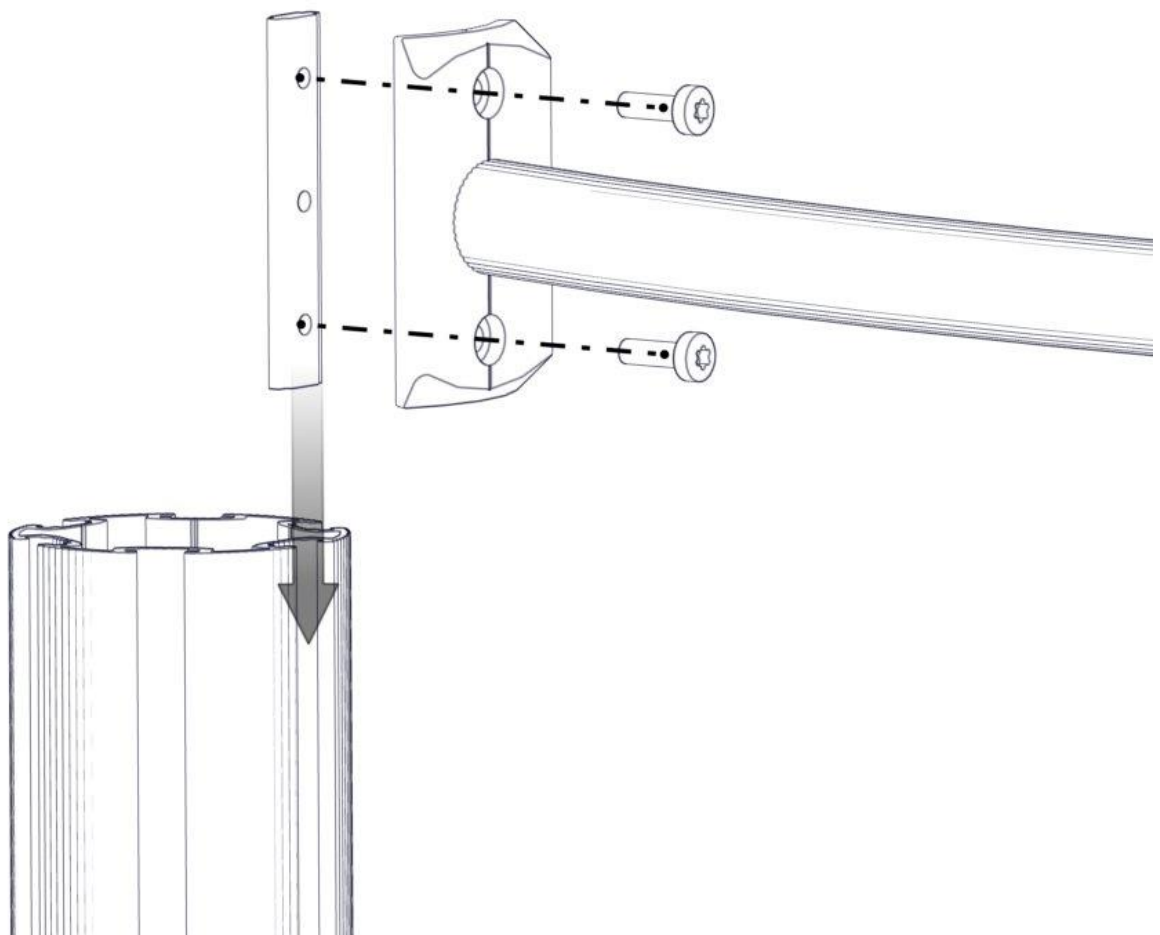

Montering av lekeapparatet / Assembly instructions / Montering av lekredskapet

Se på hovedmontering for posisjon
Look at main assembly for position
Titta på hovudmontering för position