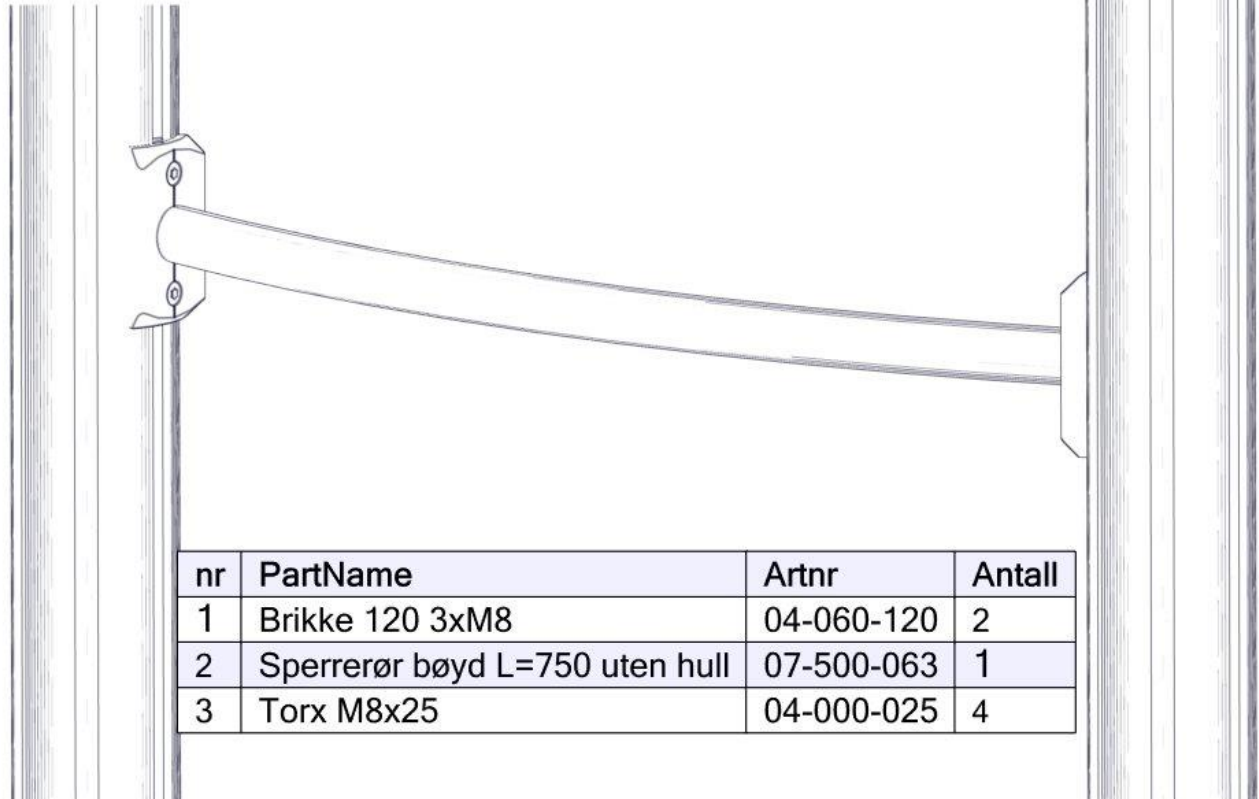

Montering av lekeapparatet / Assembly instructions / Montering av lekredskapet

Se på hovedmontering for posisjon
Look at main assembly for position
Titta på hovudmontering för position