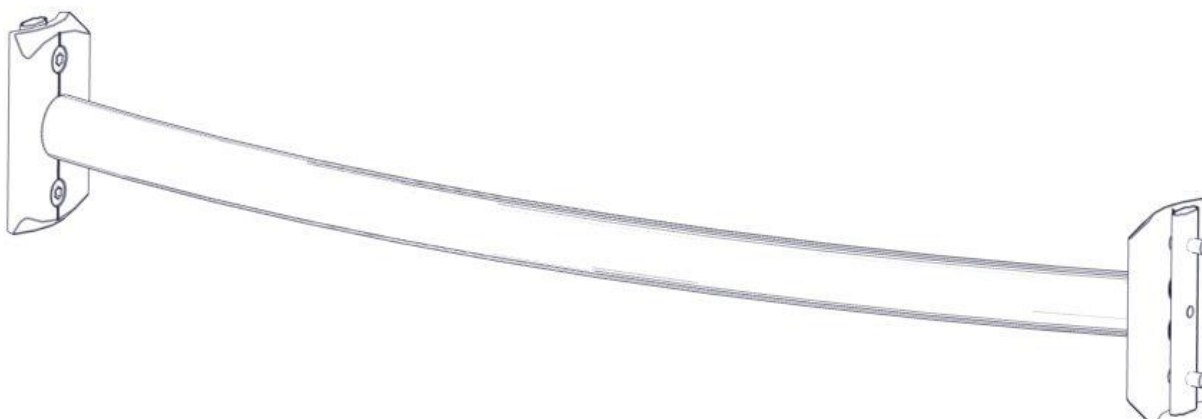

**N****Monteringsanvisning****EN****Assembly Instructions****S****Monteringsanvisning**

Produkt nr. / Product no. / Produkt nr.

**07-500-063K****Rød**

Ord. nr. \_\_\_\_\_

Dato. \_\_\_\_\_

Sign. \_\_\_\_\_

Søve AS  
Grønnvoldveien 290  
3830 Ulefoss - Norway  
Tlf: +47 35 94 65 65  
[www.sove.no](http://www.sove.no)

Søve AB  
EA Rosengrensgatan 32  
421 31 Västra Frölunda  
Phone: +46 (0)31 773 97 00  
[www.sove.se](http://www.sove.se)

**Boltepakker for / Boltpackage for / Bultpaket för**

Sign. \_\_\_\_\_.

Sperrerør bøyd rød 07-500-063K	Navn	Artnr/ dimensjon	Ant	Lev
	Sperrerør bøyd Lengde = 750 Uten hull Rød	07-500-063	1	
	Brikke 120 3xM8	04-060-120	2	
	Torx M8x25	04-000-025	4	

Sign. \_\_\_\_\_.

Sperrerør bøyd rød 07-500-063K	Navn	Artnr/ dimensjon	Ant	Lev
	Sperrerør bøyd Lengde = 750 Uten hull Rød	07-500-063	1	
	Brikke 120 3xM8	04-060-120	2	
	Torx M8x25	04-000-025	4	