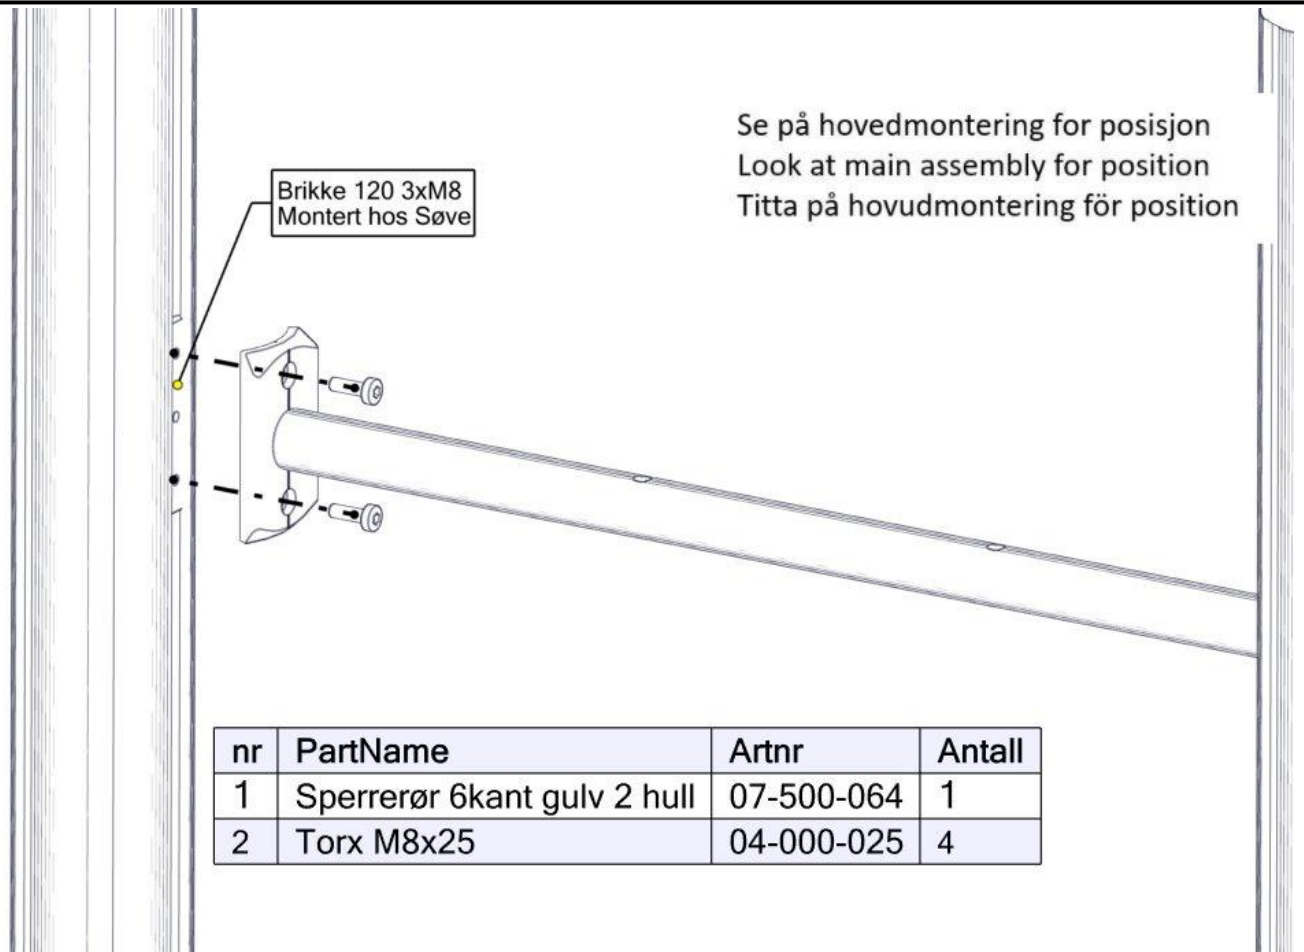

**Monteringsanvisning****Assembly Instructions****Monteringsanvisning**

Produkt nr. / Product no. / Produkt nr.

07-500-064K**Sort**

Ord. nr. _____

Dato. _____

Sign. _____

**søve**

Søve AS
Grønnvoldveien 290
3830 Ulefoss - Norway
Tlf: +47 35 94 65 65

**søve**

Søve AB
EA Rosengrensgatan 32
421 31 Västra Frölunda
Phone: +46 (0)31 773 97 00
www.sove.se

Boltepakker for / Boltpackage for / Bultpaket för

Sign. _____

Sperrerør rett L=750 2 hull 07-500-064K	Navn	Artnr/dimensjon	Ant	Lev
	Sperrerør rett 2 hull 6-kant gulv L=750 Sort	07-500-064	1	
	Torx M8x25	04-000-025	4	
	Brikke 120 3xM8	04-060-120 (Montert hos Søve)	0	

Montering av lekeapparatet / Assembly instructions / Montering av lekredskapet

Boltepakker for / Boltpackage for / Bultpaket för

Sign. _____

Sperrerør rett L=750 2 hull 07-500-064K	Navn	Artnr/dimensjon	Ant	Lev
	Sperrerør rett 2 hull 6-kant gulv L=750 Sort	07-500-064	1	
	Torx M8x25	04-000-025	4	
	Brikke 120 3xM8	04-060-120 (Montert hos Søve)	0	