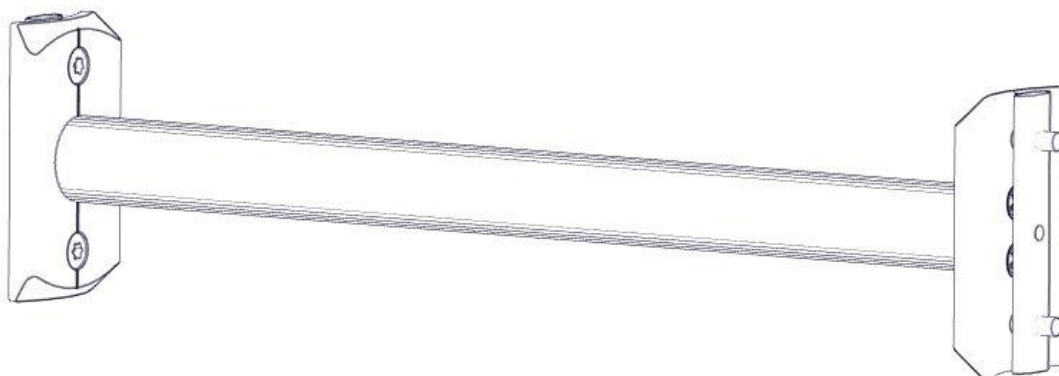

N**Monteringsanvisning****EN****Assembly Instructions****S****Monteringsanvisning**

Produkt nr. / Product no. / Produkt nr.

07-500-068K**Sort**

Ord. nr. _____

Dato. _____

Sign. _____

Søve AS
Grønnvoldveien 290
3830 Ulefoss - Norway
Tlf: +47 35 94 65 65
www.sove.no

Søve AB
EA Rosengrensgatan 32
421 31 Västra Frölunda
Phone: +46 (0)31 773 97 00
www.sove.se

Boltepakker for / Boltpackage for / Bultpaket för

Sign. _____

Sperrerør rett L=470 u/hull 07-500-068K	Navn	Artnr/dimensjon	Ant	Lev
	Sperrerør rett u/hull L=470 CC600 Sort	07-500-068	1	
	Torx M8x25	04-000-025	4	
	Brikke 120 3xM8	04-060-120	2	

Montering av lekeapparatet / Assembly instructions / Montering av lekredskapet

Se på hovedmontering for posisjon
 Look at main assembly for position
 Titta på hovudmontering för position

nr	PartName	Artnr	Antall
1	Sperrerør cc600 0Gr	07-150-068	1
2	Brikke 120 3xM8	04-060-120	2
3	Torx M8x25	04-000-025	4

Boltepakker for / Boltpackage for / Bultpaket för

Sign. _____

Sperrerør rett L=470 u/hull 07-500-068K	Navn	Artnr/dimensjon	Ant	Lev
	Sperrerør rett u/hull L=470 CC600 Sort	07-500-068	1	
	Torx M8x25	04-000-025	4	
	Brikke 120 3xM8	04-060-120	2	