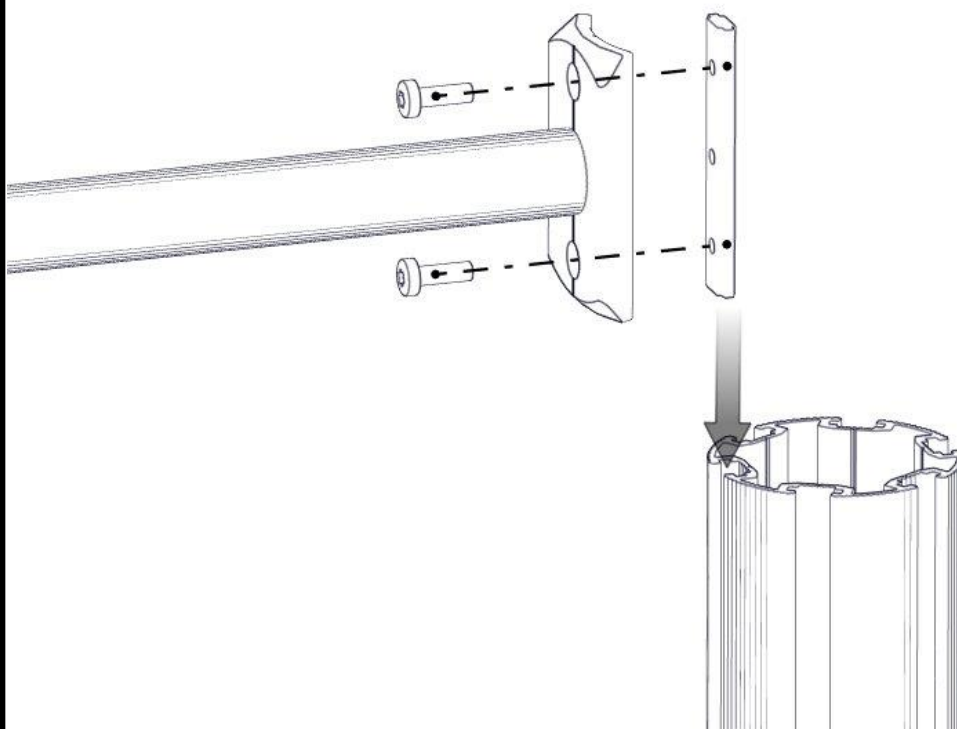

Søve AB
EA Rosengrensgatan 32
421 31 Västra Frölunda
Phone: +46 (0)31 773 97 00
www.sove.se

Boltepakker for / Boltpackage for / Bultpaket för

Sign. _____

Sperrerør rett L=470 u/hull 07-500-068K	Navn	Artnr/dimensjon	Ant	Lev
	Sperrerør rett u/hull L=470 CC600 Sort	07-500-068	1	
	Torx M8x25	04-000-025	4	
	Brikke 120 3xM8	04-060-120	2	

Montering av lekeapparatet / Assembly instructions / Montering av lekredskapet

Se på hovedmontering for posisjon
 Look at main assembly for position
 Titta på hovudmontering för position

nr	PartName	Artnr	Antall
1	Sperrerør cc600 0Gr	07-150-068	1
2	Brikke 120 3xM8	04-060-120	2
3	Torx M8x25	04-000-025	4