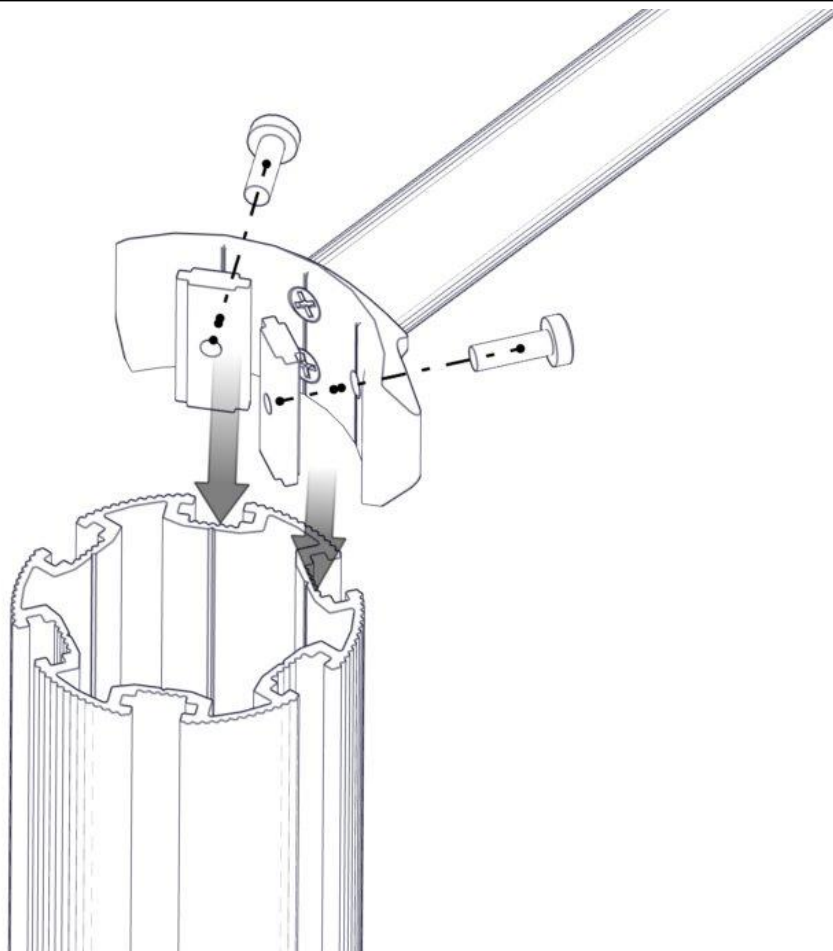

Montering av lekeapparatet / Assembly instructions / Montering av lekredskapet

Se på hovedmontering for posisjon
Look at main assembly for position
Titta på hovudmontering for posisjon