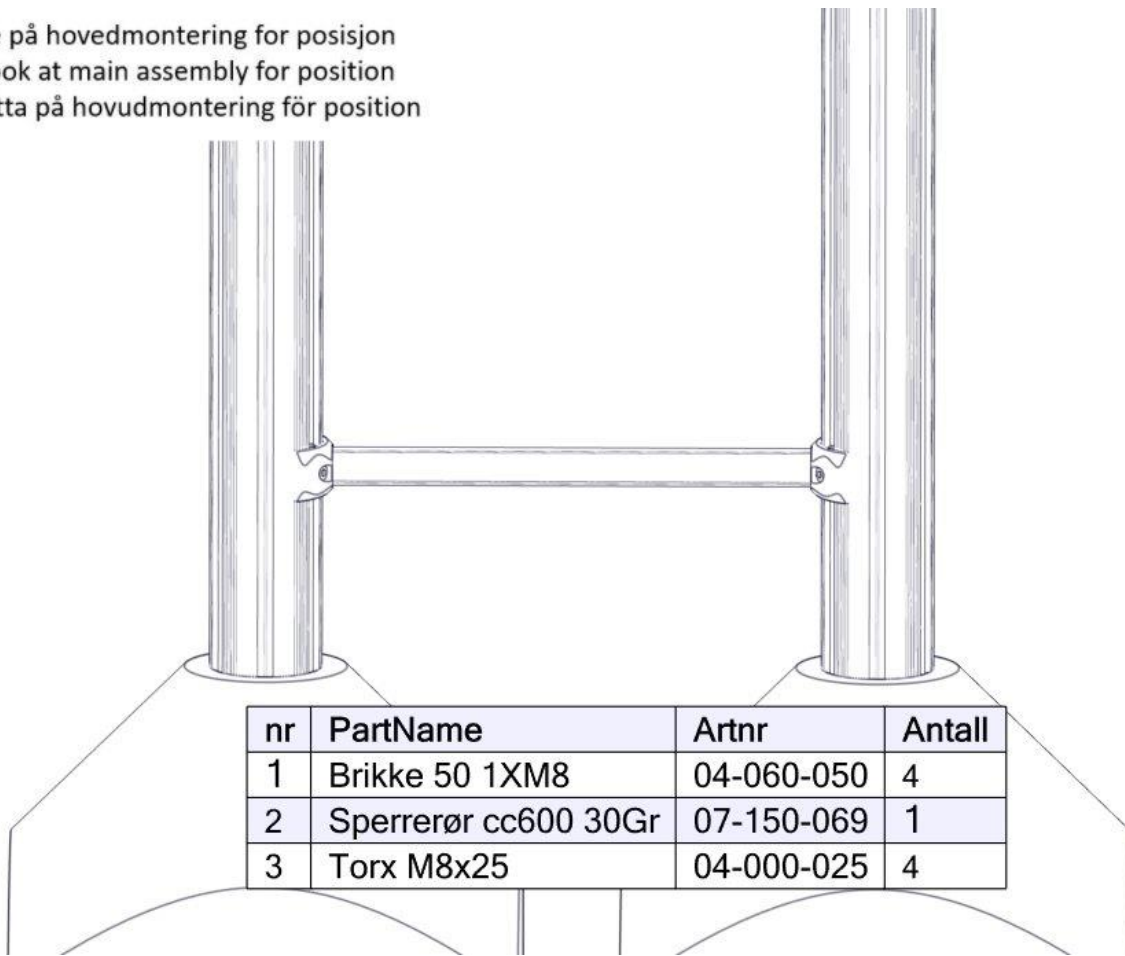

Montering av lekeapparatet / Assembly instructions / Montering av lekredskapet

Se på hovedmontering for posisjon
Look at main assembly for position
Titta på hovudmontering for posisjon