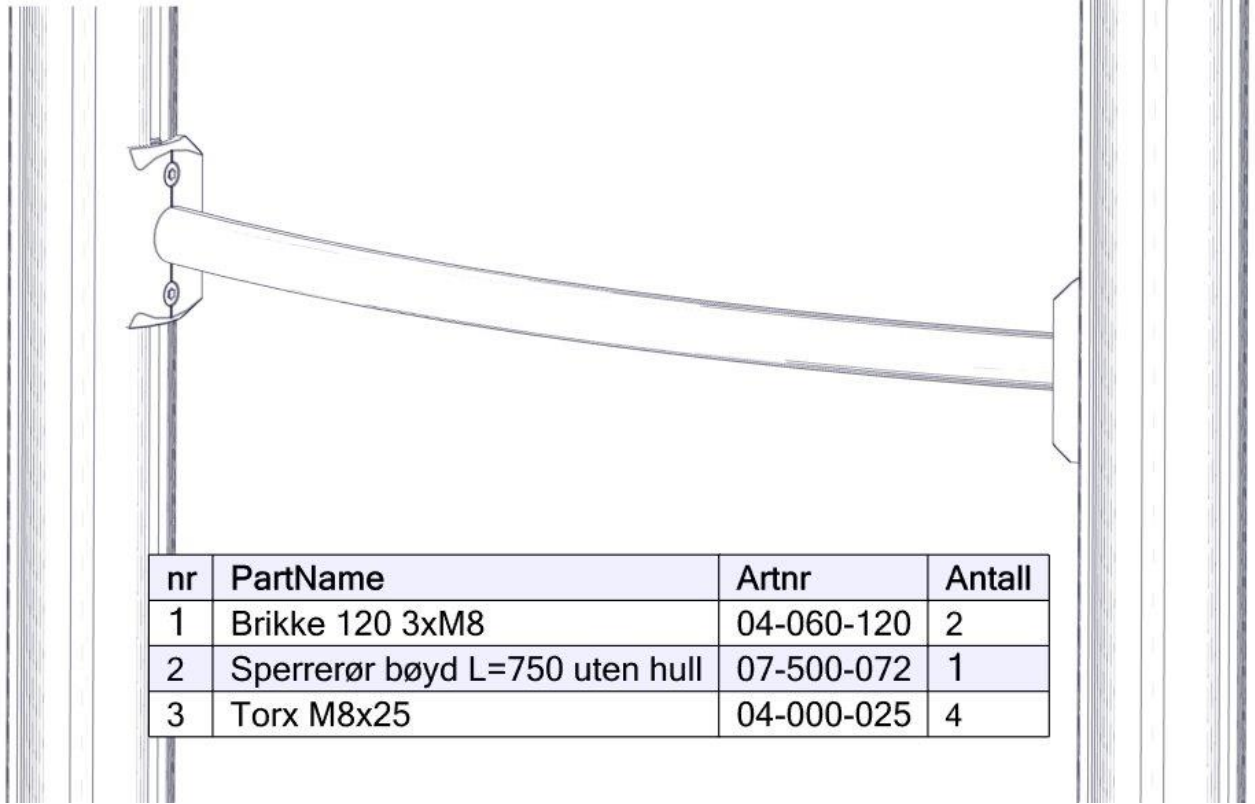

Montering av lekeapparatet / Assembly instructions / Montering av lekredskapet

Se på hovedmontering for posisjon
Look at main assembly for position
Titta på hovudmontering för position