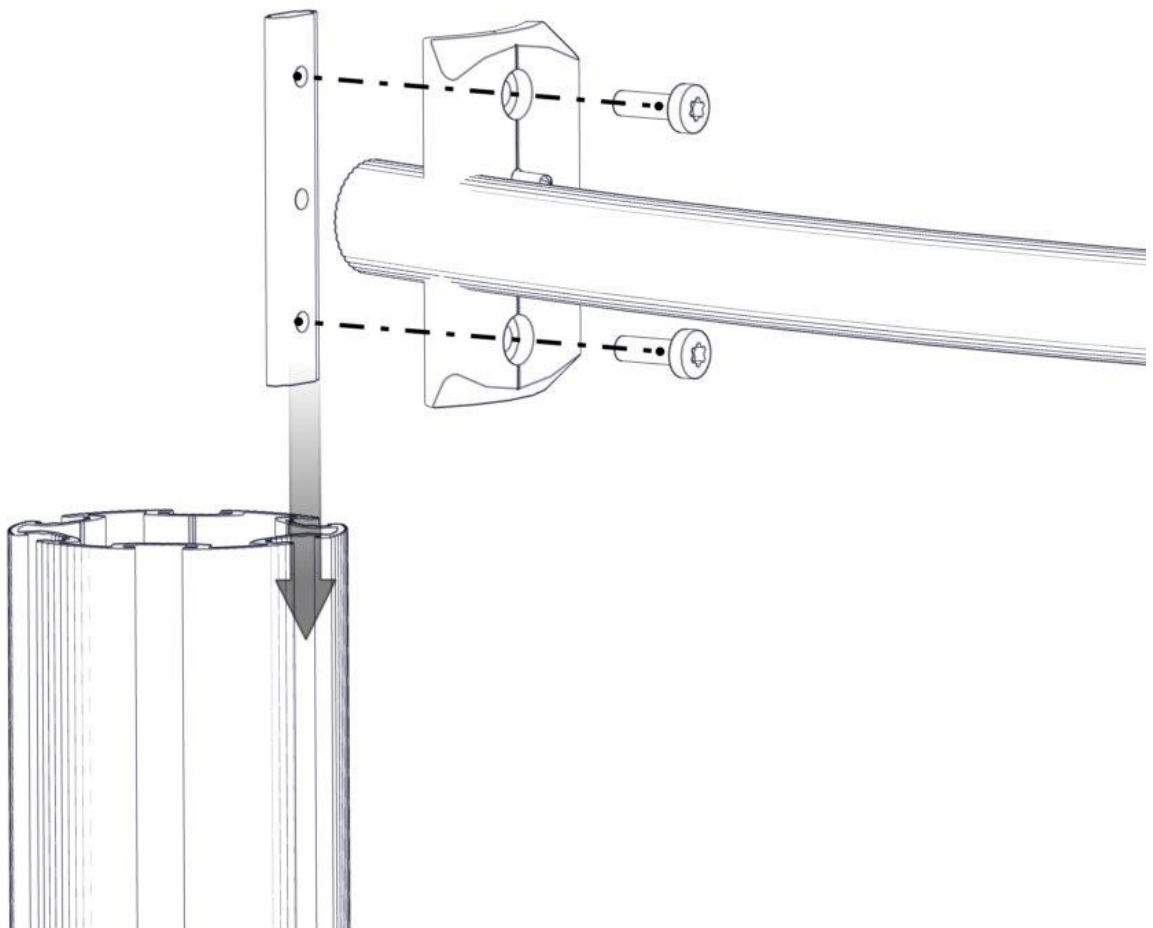

Montering av lekeapparatet / Assembly instructions / Montering av lekredskapet

Se på hovedmontering for posisjon
Look at main assembly for position
Titta på hovudmontering för position