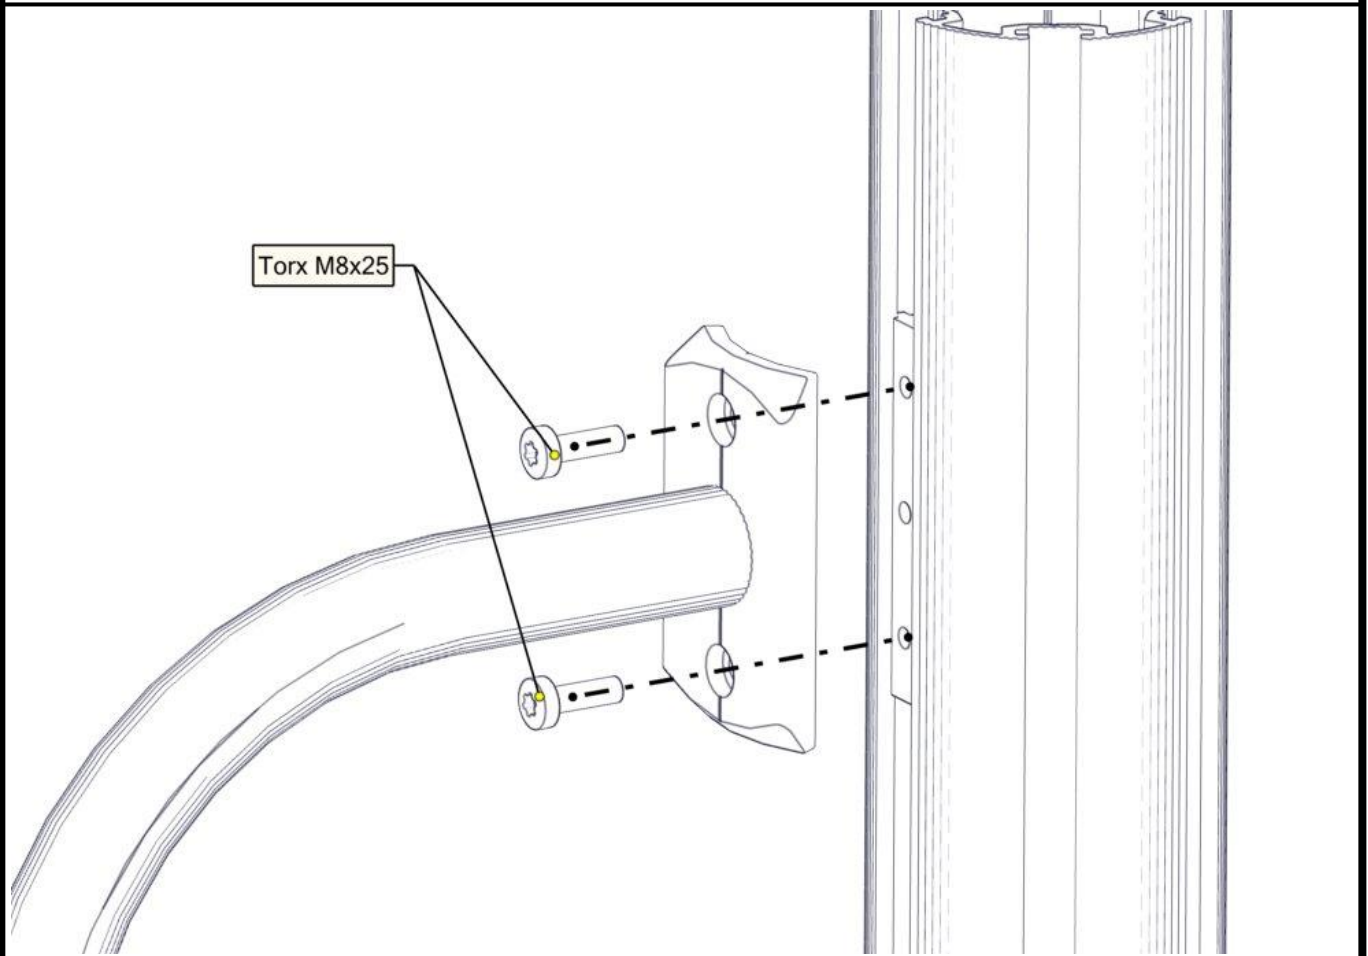

Montering av lekeapparatet / Assembly instructions / Montering av lekredskapet