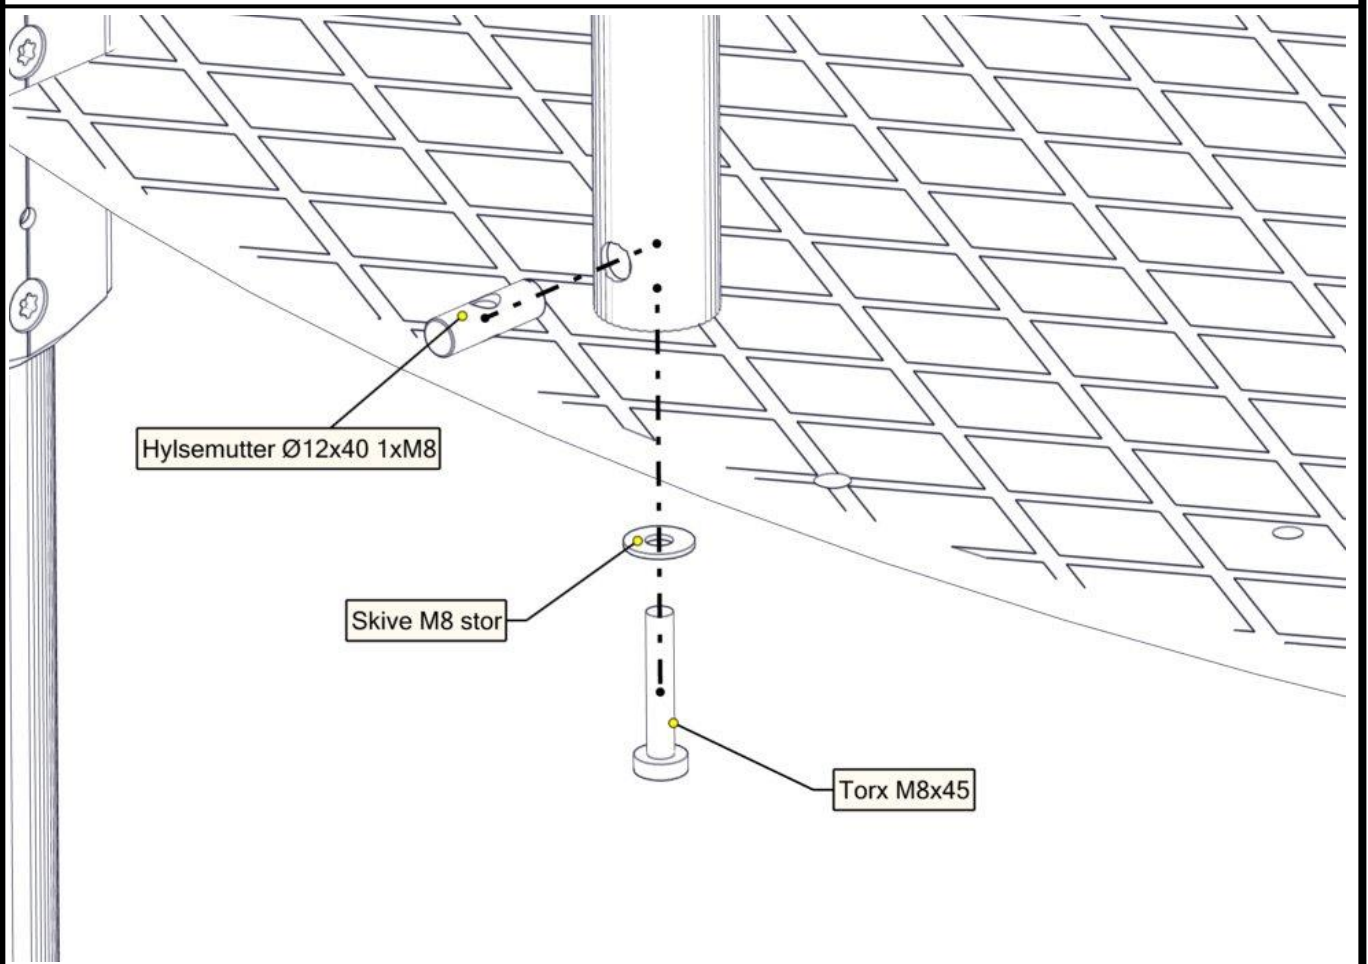

**søve**

Søve AB
EA Rosengrensgatan 32
421 31 Västra Frölunda
Phone: +46 (0)31 773 97 00
www.sove.se

Boltepakker for / Boltpackage for / Bultpaket för		Sign. _____		
Sperrerør bøyd L=750 1 hull 07-500-060K	Navn	Artnr/dimensjon	Ant	Lev
	Sluse H=790 Grønn	07-500-074	1	
	Torx M8x25	04-000-025	2	
	Torx M8x45	04-000-045	1	
	Brikke 120 3xM8	04-060-120	1	
	Hylsemutter Ø12x40 1xM8	04-019-040	1	
	Skive M8 stor	04-055-008	1	

Montering av lekeapparatet / Assembly instructions / Montering av lekredskapet

nr	PartName	Artnr	Antall
1	Brikke 120 3xM8	04-060-120	1

nr	PartName	Artnr	Antall	nr	PartName	Artnr	Antall
1	Sluse H=790	07-500-074	1	4	Skive M8 stor	04-055-008	1
2	Torx M8x25	04-000-025	2	5	Torx M8x45	04-000-045	1
3	Hylsemutter Ø12x40 1xM8	04-019-040	1				

Montering av lekeapparatet / Assembly instructions / Montering av lekredskapet

Boltepakker for / Boltpackage for / Bultpaket för		Sign. _____		
Sperrerør bøyd L=750 1 hull 07-500-060K	Navn	Artnr/dimensjon	Ant	Lev
	Sluse H=790 Grønn	07-500-074	1	
	Torx M8x25	04-000-025	2	
	Torx M8x45	04-000-045	1	
	Brikke 120 3xM8	04-060-120	1	
	Hylsemutter Ø12x40 1xM8	04-019-040	1	
	Skive M8 stor	04-055-008	1	