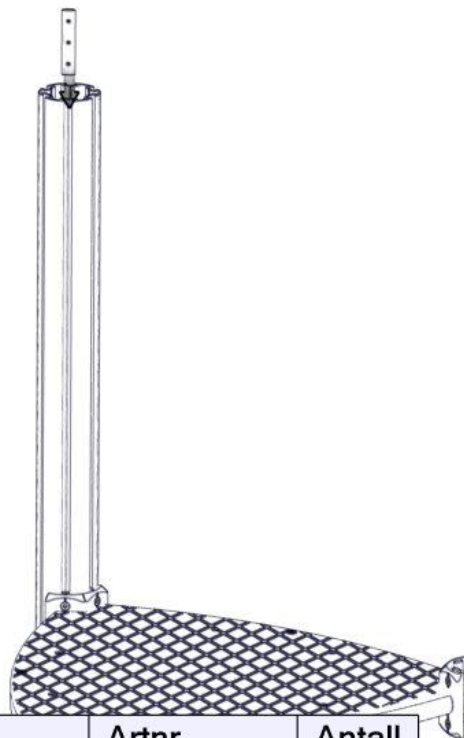

N**Monteringsanvisning****EN****Assembly Instructions****S****Monteringsanvisning**

Produkt nr. / Product no. / Produkt nr.

07-500-074K**Grønn**

Ord. nr. _____

Dato. _____

Sign. _____

**søve**

Søve AS
Grønnvoldveien 290
3830 Ulefoss - Norway
Tlf: +47 35 94 65 65

**søve**

Søve AB
EA Rosengrensgatan 32
421 31 Västra Frölunda
Phone: +46 (0)31 773 97 00
www.sove.se

Boltepakker for / Boltpackage for / Bultpaket för		Sign. _____		
Sperrerør bøyd L=750 1 hull 07-500-060K	Navn	Artnr/dimensjon	Ant	Lev
	Sluse H=790 Grønn	07-500-074	1	
	Torx M8x25	04-000-025	2	
	Torx M8x45	04-000-045	1	
	Brikke 120 3xM8	04-060-120	1	
	Hylsemutter Ø12x40 1xM8	04-019-040	1	
	Skive M8 stor	04-055-008	1	

Montering av lekeapparatet / Assembly instructions / Montering av lekredskapet

nr	PartName	Artnr	Antall
1	Brikke 120 3xM8	04-060-120	1

nr	PartName	Artnr	Antall	nr	PartName	Artnr	Antall
1	Sluse H=790	07-500-074	1	4	Skive M8 stor	04-055-008	1
2	Torx M8x25	04-000-025	2	5	Torx M8x45	04-000-045	1
3	Hylsemutter Ø12x40 1xM8	04-019-040	1				

Montering av lekeapparatet / Assembly instructions / Montering av lekredskapet

Boltepakker for / Boltpackage for / Bultpaket för		Sign. _____		
Sperrerør bøyd L=750 1 hull 07-500-060K	Navn	Artnr/dimensjon	Ant	Lev
	Sluse H=790 Grønn	07-500-074	1	
	Torx M8x25	04-000-025	2	
	Torx M8x45	04-000-045	1	
	Brikke 120 3xM8	04-060-120	1	
	Hylsemutter Ø12x40 1xM8	04-019-040	1	
	Skive M8 stor	04-055-008	1	