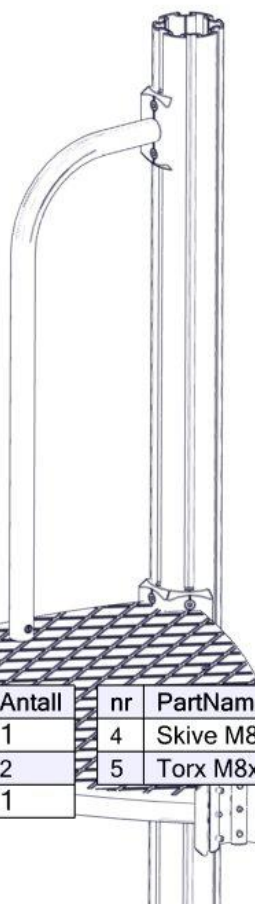

**søve**

Søve AB
EA Rosengrensgatan 32
421 31 Västra Frölunda
Phone: +46 (0)31 773 97 00
www.sove.se

Boltepakker for / Boltpackage for / Bultpaket för		Sign. _____		
Sperrerør bøyd L=750 1 hull 07-500-060K	Navn	Artnr/dimensjon	Ant	Lev
	Sluse H=790 Grønn	07-500-074	1	
	Torx M8x25	04-000-025	2	
	Torx M8x45	04-000-045	1	
	Brikke 120 3xM8	04-060-120	1	
	Hylsemutter Ø12x40 1xM8	04-019-040	1	
	Skive M8 stor	04-055-008	1	

Montering av lekeapparatet / Assembly instructions / Montering av lekredskapet

nr	PartName	Artnr	Antall
1	Brikke 120 3xM8	04-060-120	1

nr	PartName	Artnr	Antall	nr	PartName	Artnr	Antall
1	Sluse H=790	07-500-074	1	4	Skive M8 stor	04-055-008	1
2	Torx M8x25	04-000-025	2	5	Torx M8x45	04-000-045	1
3	Hylsemutter Ø12x40 1xM8	04-019-040	1				