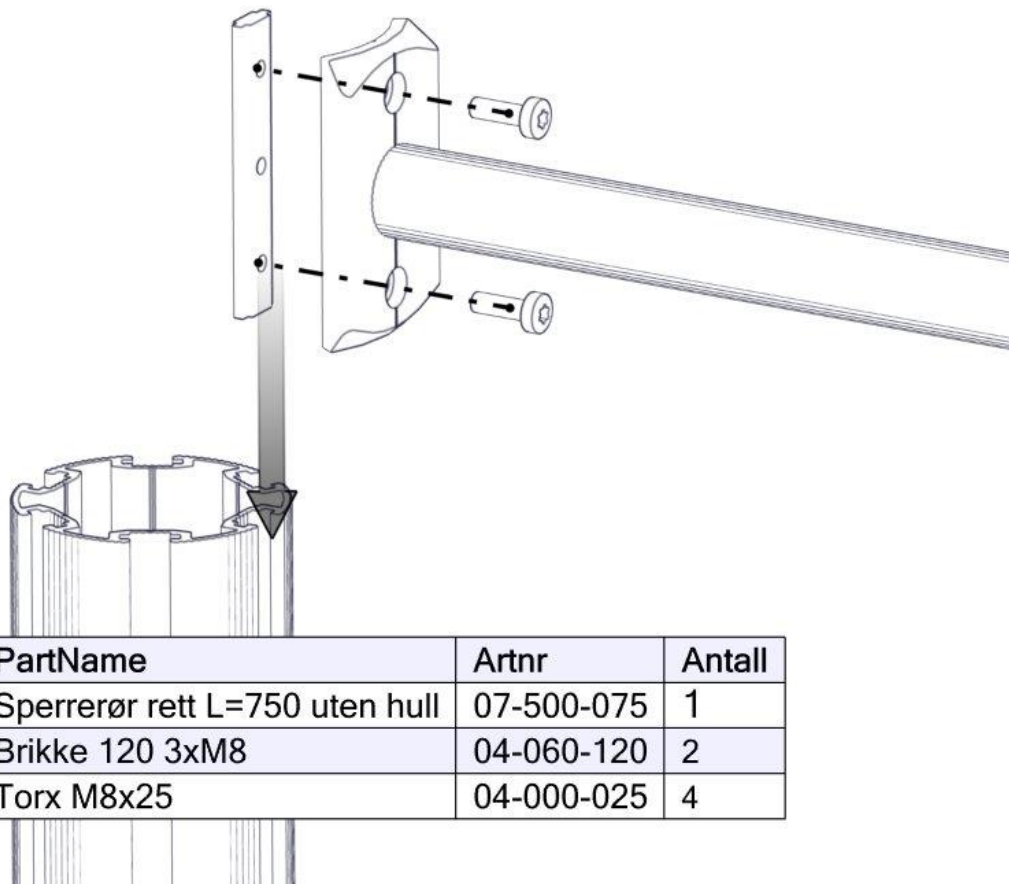

Montering av lekeapparatet / Assembly instructions / Montering av lekredskapet