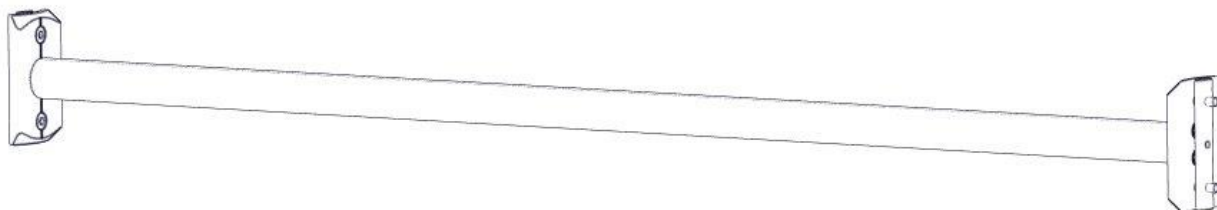

N**Monteringsanvisning****EN****Assembly Instructions****S****Monteringsanvisning**

Produkt nr. / Product no. / Produkt nr.

07-500-078K**Sort**

Ord. nr. _____

Dato. _____

Sign. _____

**søve**

Søve AS
Grønnvoldveien 290
3830 Ulefoss - Norway
Tlf: +47 35 94 65 65
www.sove.no

**søve**

Søve AB
EA Rosengrensgatan 32
421 31 Västra Frölunda
Phone: +46 (0)31 773 97 00
www.sove.se

Boltepakker for / Boltpackage for / Bultpaket för

Sign. _____.

Sperrerør rett L=1270 u/hull 07-500-078K	Navn	Artnr/dimensjon	Ant	Lev
	Sperrerør rett u/hull L=1270 CC1400 Sort	07-500-078	1	
	Torx M8x25	04-000-025	4	
	Brikke 120 3xM8	04-060-120	2	

Boltepakker for / Boltpackage for / Bultpaket för

Sign. _____.

Sperrerør rett L=1270 u/hull 07-500-078K	Navn	Artnr/dimensjon	Ant	Lev
	Sperrerør rett u/hull L=1270 CC1400 Sort	07-500-078	1	
	Torx M8x25	04-000-025	4	
	Brikke 120 3xM8	04-060-120	2	