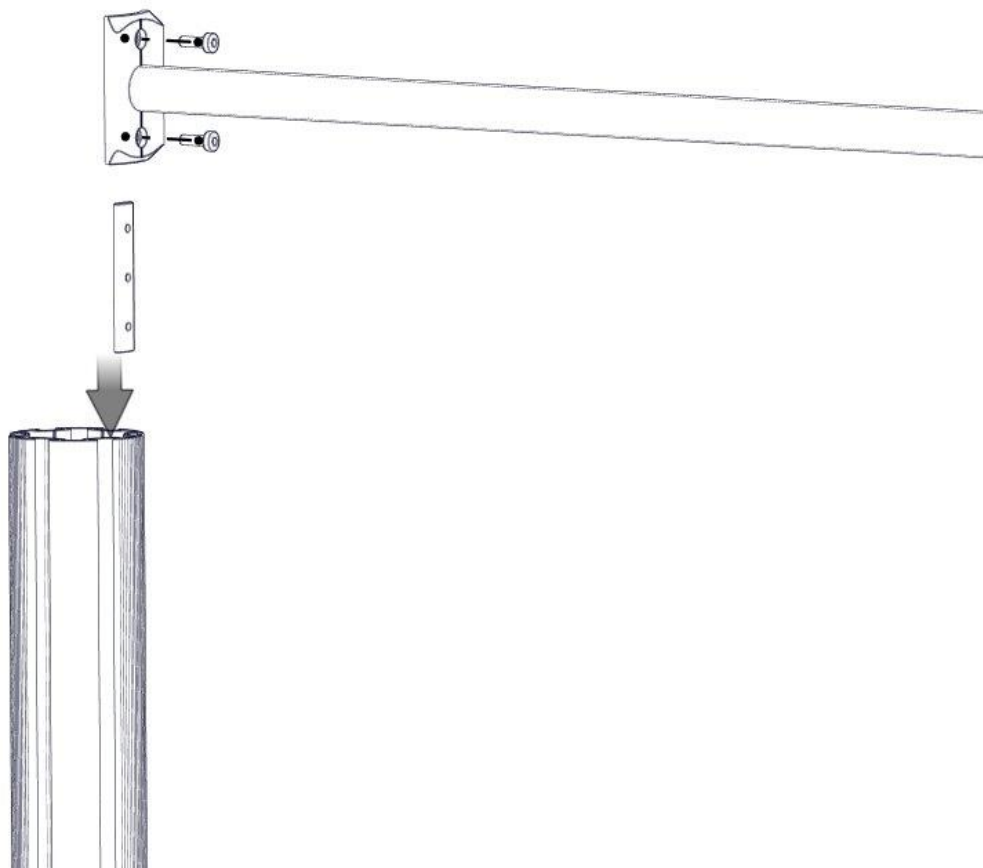

**søve**

Søve AB
EA Rosengrensgatan 32
421 31 Västra Frölunda
Phone: +46 (0)31 773 97 00
www.sove.se

Boltepakker for / Boltpackage for / Bultpaket för

Sign. _____.

Sperrerør rett L=1270 u/hull 07-500-078K	Navn	Artnr/dimensjon	Ant	Lev
	Sperrerør rett u/hull L=1270 CC1400 Sort	07-500-078	1	
	Torx M8x25	04-000-025	4	
	Brikke 120 3xM8	04-060-120	2	

Montering av lekeapparatet / Assembly instructions / Montering av lekredskapet

Se på hovedmontering for posisjon
 Look at main assembly for position
 Titta på hovudmontering for position

nr	PartName	Artnr	Antall
1	Sperrerør workout L=1270 cc1400	07-500-078	1
2	Brikke 120 3xM8	04-060-120	2
3	Torx M8x25	04-000-025	4