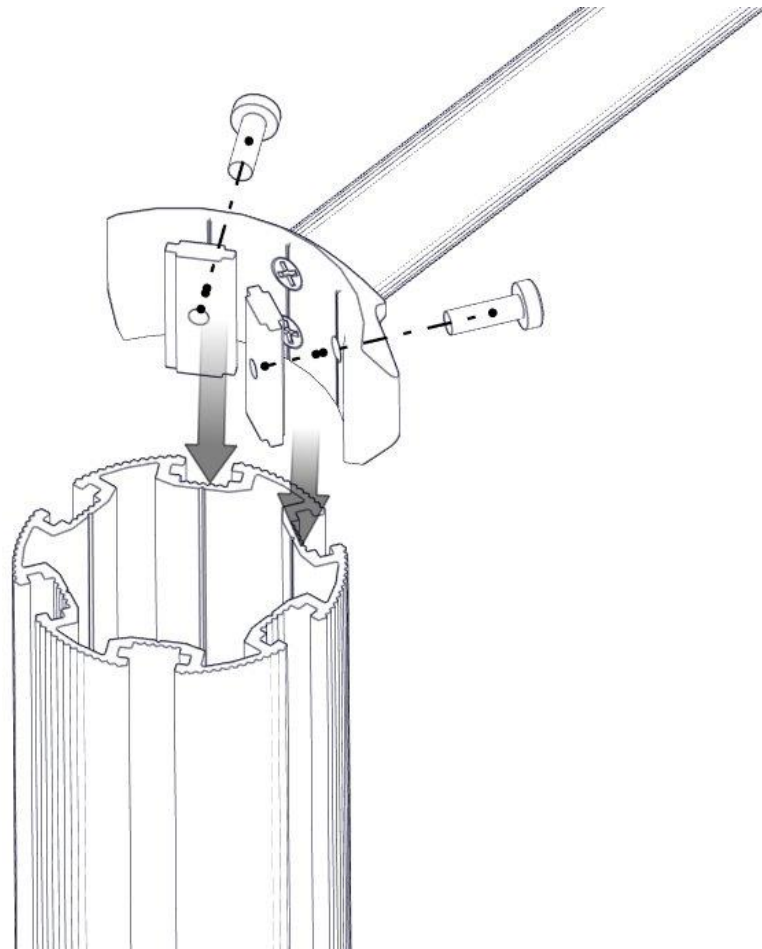

**søve**

Søve AB
EA Rosengrensgatan 32
421 31 Västra Frölunda
Phone: +46 (0)31 773 97 00
www.sove.se

Boltepakker for / Boltpackage for / Bultpaket för

Sign. _____.

Sperrerør rett L=750 30gr 07-500-079K	Navn	Artnr/ dimensjon	Ant	Lev
	Sperrerør rett L=750 30gr Sort	07-500-079	1	
	Brikke 50 1xM8	04-060-050	4	
	Torx M8x25	04-000-025	4	

Montering av lekeapparatet / Assembly instructions / Montering av lekredskapet

Se på hovedmontering for posisjon
 Look at main assembly for position
 Titta på hovudmontering för position

Part Name	Article nr.	Qty
Brikke 50 1XM8	04-060-050	4
Sperrerør rett L=750 uten hull	07-500-075	1
Torx M8x25	04-000-025	4