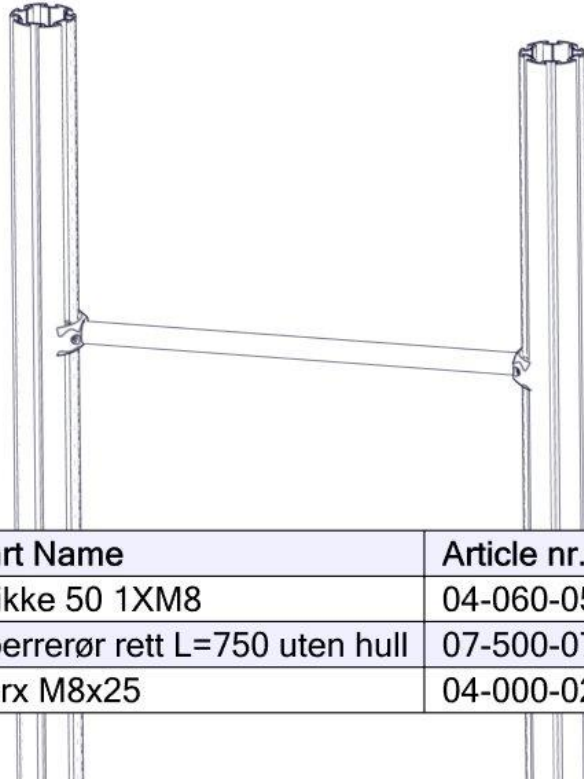

**søve**

Søve AB
EA Rosengrensgatan 32
421 31 Västra Frölunda
Phone: +46 (0)31 773 97 00
www.sove.se

Boltepakker for / Boltpackage for / Bultpaket för

Sign. _____.

Sperrerør rett L=750 30gr 07-500-079K	Navn	Artnr/ dimensjon	Ant	Lev
	Sperrerør rett L=750 30gr Sort	07-500-079	1	
	Brikke 50 1xM8	04-060-050	4	
	Torx M8x25	04-000-025	4	

Montering av lekeapparatet / Assembly instructions / Montering av lekredskapet

Se på hovedmontering for posisjon
 Look at main assembly for position
 Titta på hovudmontering för position

Part Name	Article nr.	Qty
Brikke 50 1XM8	04-060-050	4
Sperrerør rett L=750 uten hull	07-500-075	1
Torx M8x25	04-000-025	4