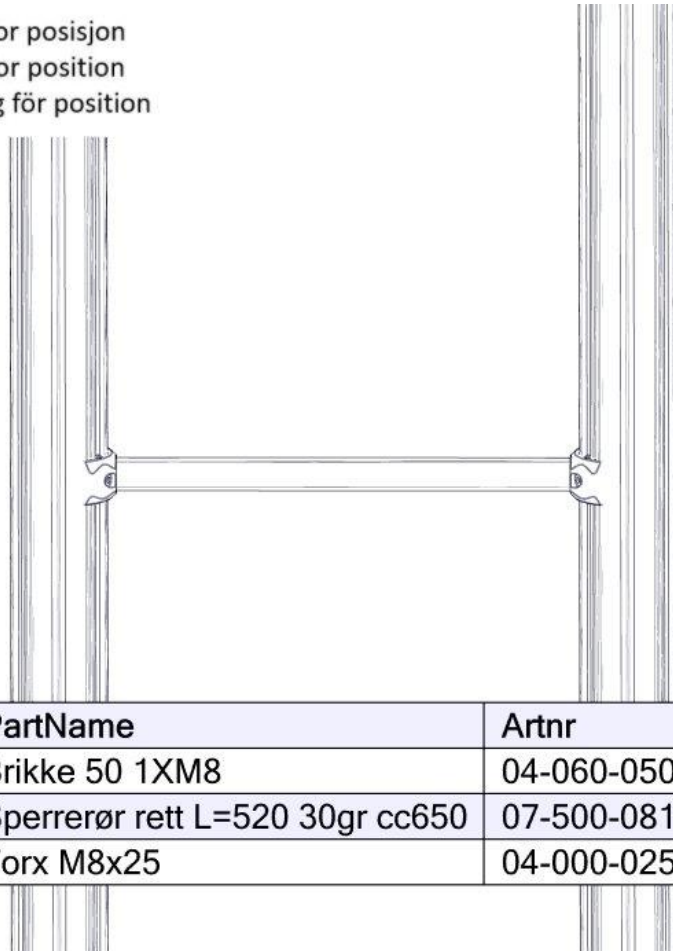

Montering av lekeapparatet / Assembly instructions / Montering av lekredskapet

Se på hovedmontering for posisjon
Look at main assembly for position
Titta på hovudmontering för position