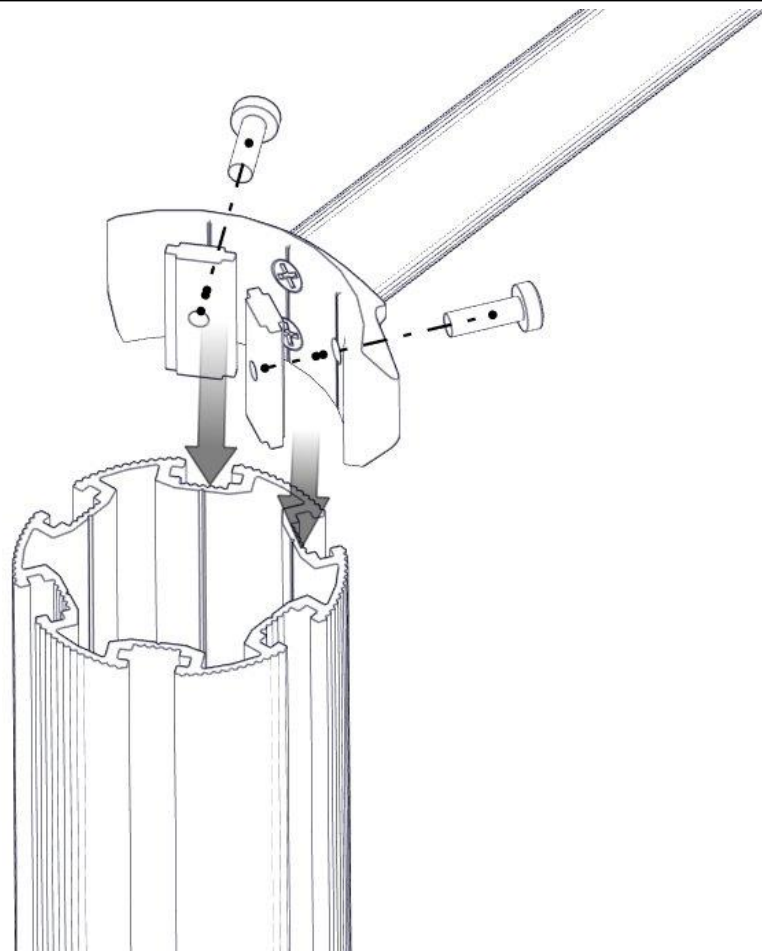

**søve**

Søve AB
EA Rosengrensgatan 32
421 31 Västra Frölunda
Phone: +46 (0)31 773 97 00
www.sove.se

Boltepakker for / Boltpackage for / Bultpaket för

Sign. _____.

Sperrerør rett L=520 30gr 07-500-081K	Navn	Artnr/ dimensjon	Ant	Lev
	Sperrerør rett L=520 30gr CC650 Sort	07-500-081	1	
	Brikke 50 1xM8	04-060-050	4	
	Torx M8x25	04-000-025	4	

Montering av lekeapparatet / Assembly instructions / Montering av lekredskapet

Se på hovedmontering for posisjon
 Look at main assembly for position
 Titta på hovudmontering för position

Boltepakker for / Boltpackage for / Bultpaket för

Sign. _____

Sperrerør rett L=520 30gr 07-500-081K	Navn	Artnr/ dimensjon	Ant	Lev
	Sperrerør rett L=520 30gr CC650 Sort	07-500-081	1	
	Brikke 50 1xM8	04-060-050	4	
	Torx M8x25	04-000-025	4	