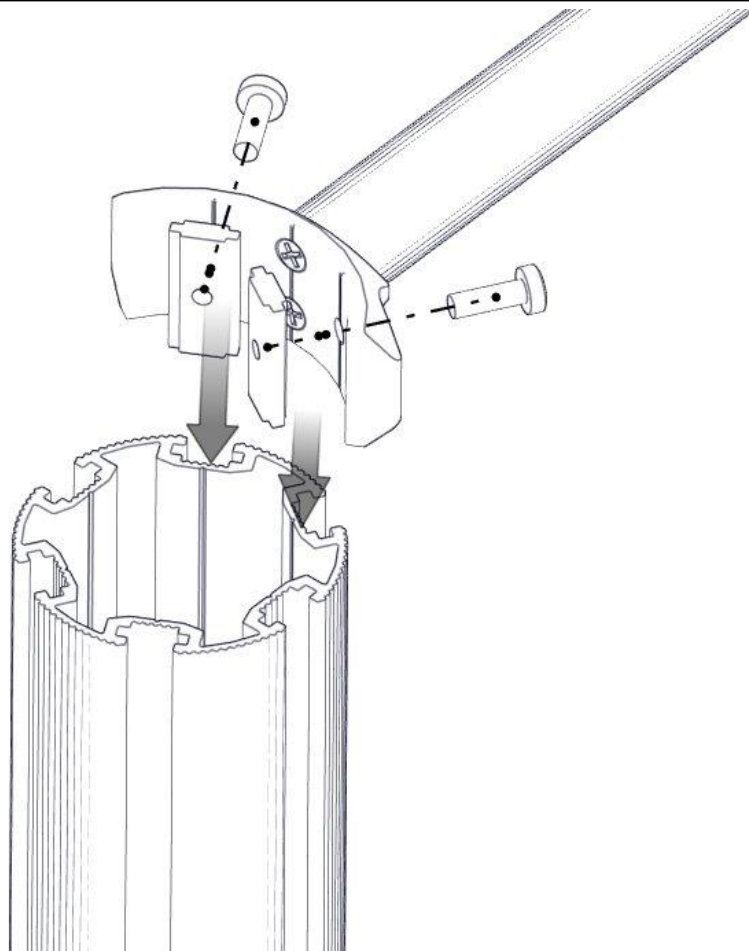

**søve**

Søve AB
EA Rosengrensgatan 32
421 31 Västra Frölunda
Phone: +46 (0)31 773 97 00
www.sove.se

Boltepakker for / Boltpackage for / Bultpaket för

Sign. _____

Sperrerør rett L=270 30gr 07-500-082K	Navn	Artnr/ dimensjon	Ant	Lev
	Sperrerør rett L=270 30gr CC400 Sort	07-500-082	1	
	Brikke 50 1xM8	04-060-050	4	
	Torx M8x25	04-000-025	4	

Montering av lekeapparatet / Assembly instructions / Montering av lekredskapet

Se på hovedmontering for posisjon
 Look at main assembly for position
 Titta på hovudmontering för position

nr	PartName	Artnr	Antall
1	Brikke 50 1XM8	04-060-050	4
2	Sperrerør rett L=270 30gr cc400	07-500-082	1
3	Torx M8x25	04-000-025	4