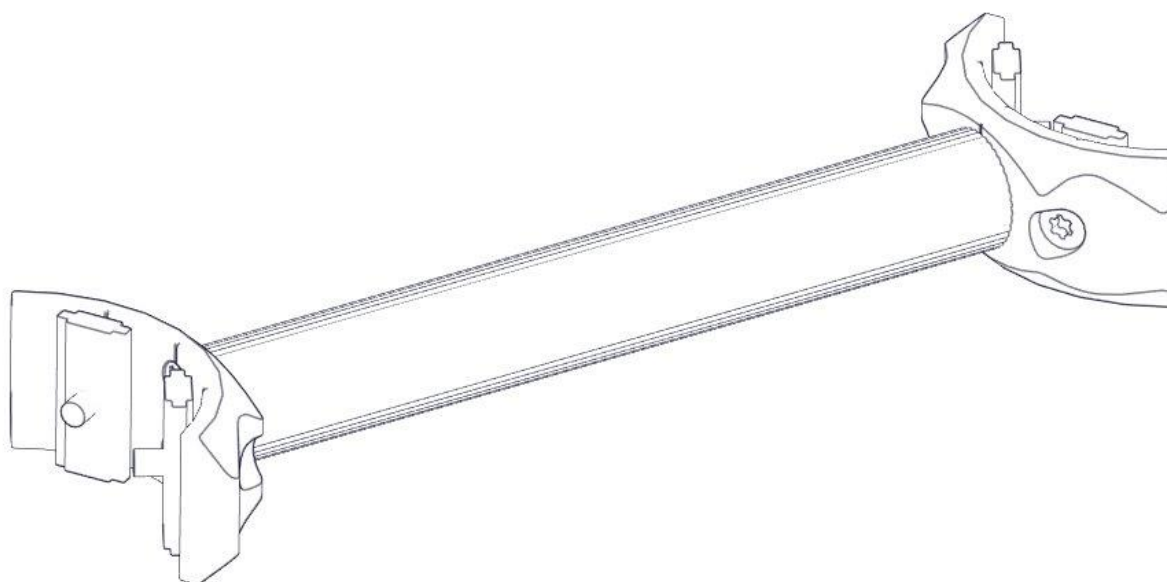

N**Monteringsanvisning****EN****Assembly Instructions****S****Monteringsanvisning**

Produkt nr. / Product no. / Produkt nr.

07-500-082K**Sort**

Ord. nr. _____

Dato. _____

Sign. _____

**søve**

Søve AS
Grønnvoldveien 290
3830 Ulefoss - Norway
Tlf: +47 35 94 65 65
www.sove.no

**søve**

Søve AB
EA Rosengrensgatan 32
421 31 Västra Frölunda
Phone: +46 (0)31 773 97 00
www.sove.se

Boltepakker for / Boltpackage for / Bultpaket för

Sign. _____

Sperrerør rett L=270 30gr 07-500-082K	Navn	Artnr/ dimensjon	Ant	Lev
	Sperrerør rett L=270 30gr CC400 Sort	07-500-082	1	
	Brikke 50 1xM8	04-060-050	4	
	Torx M8x25	04-000-025	4	

Montering av lekeapparatet / Assembly instructions / Montering av lekredskapet

Se på hovedmontering for posisjon
 Look at main assembly for position
 Titta på hovudmontering för position

nr	PartName	Artnr	Antall
1	Brikke 50 1XM8	04-060-050	4
2	Sperrerør rett L=270 30gr cc400	07-500-082	1
3	Torx M8x25	04-000-025	4