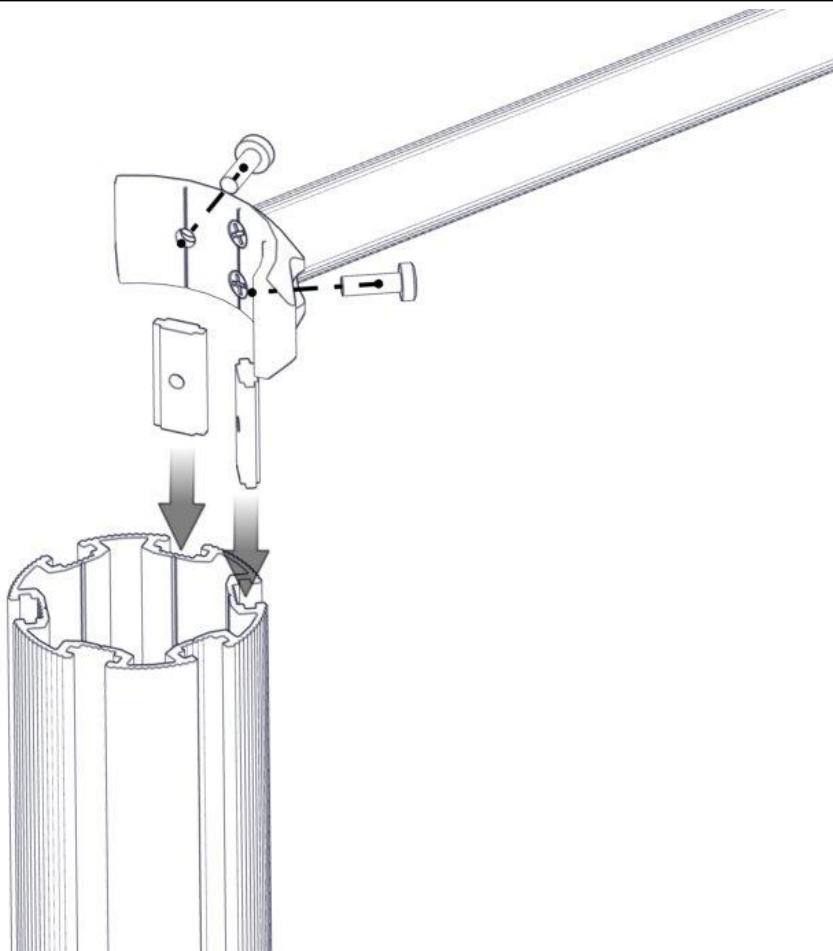

Part Name	Article nr.	Qty
Brikke 50 1XM8	04-060-050	4
Sperrerør workout L=1270 cc1400	07-500-083	1
Torx M8x25	04-000-025	4

Se på hovedmontering for posisjon
Look at main assembly for position
Titta på hovudmontering för position