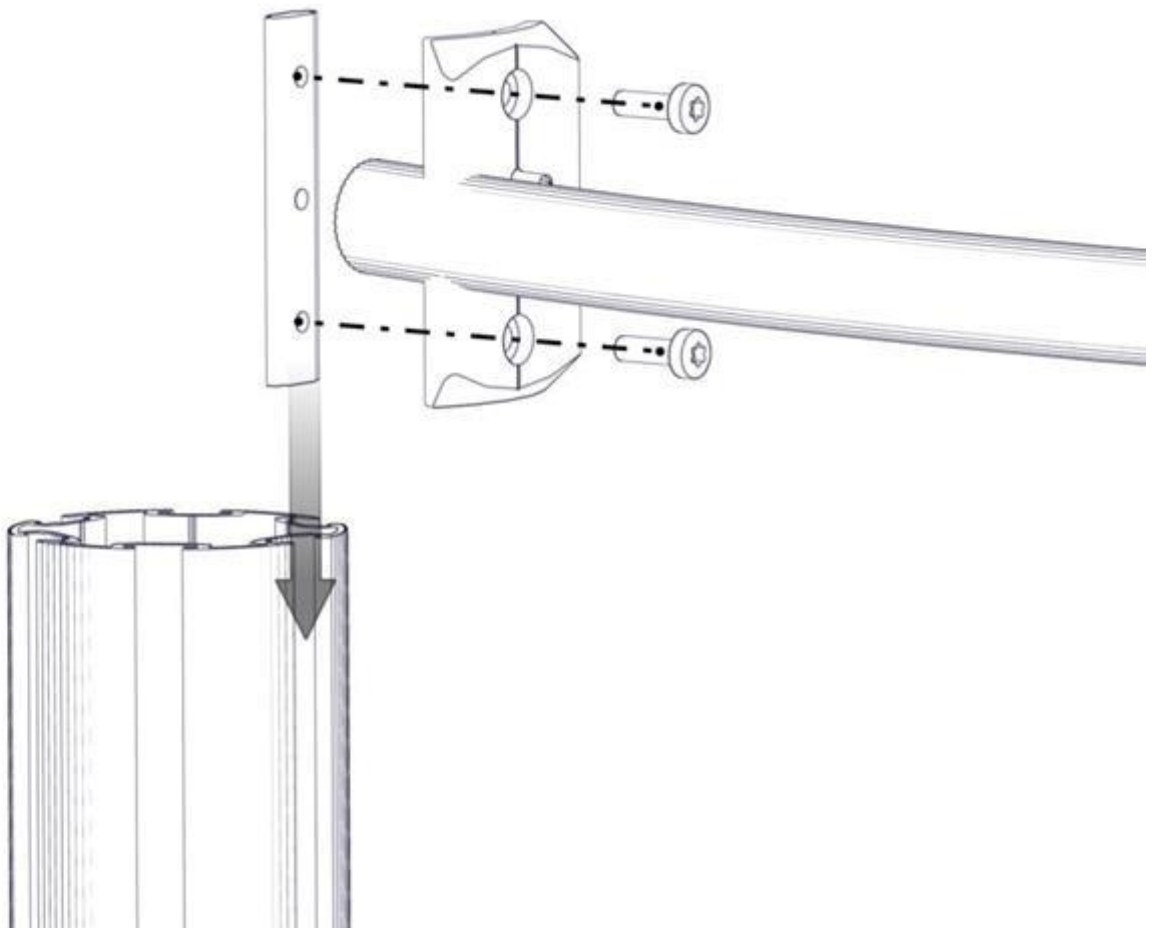

Montering av lekeapparatet / Assembly instructions / Montering av lekredskapet

Se på hovedmontering for posisjon
Look at main assembly for position
Titta på hovudmontering för position