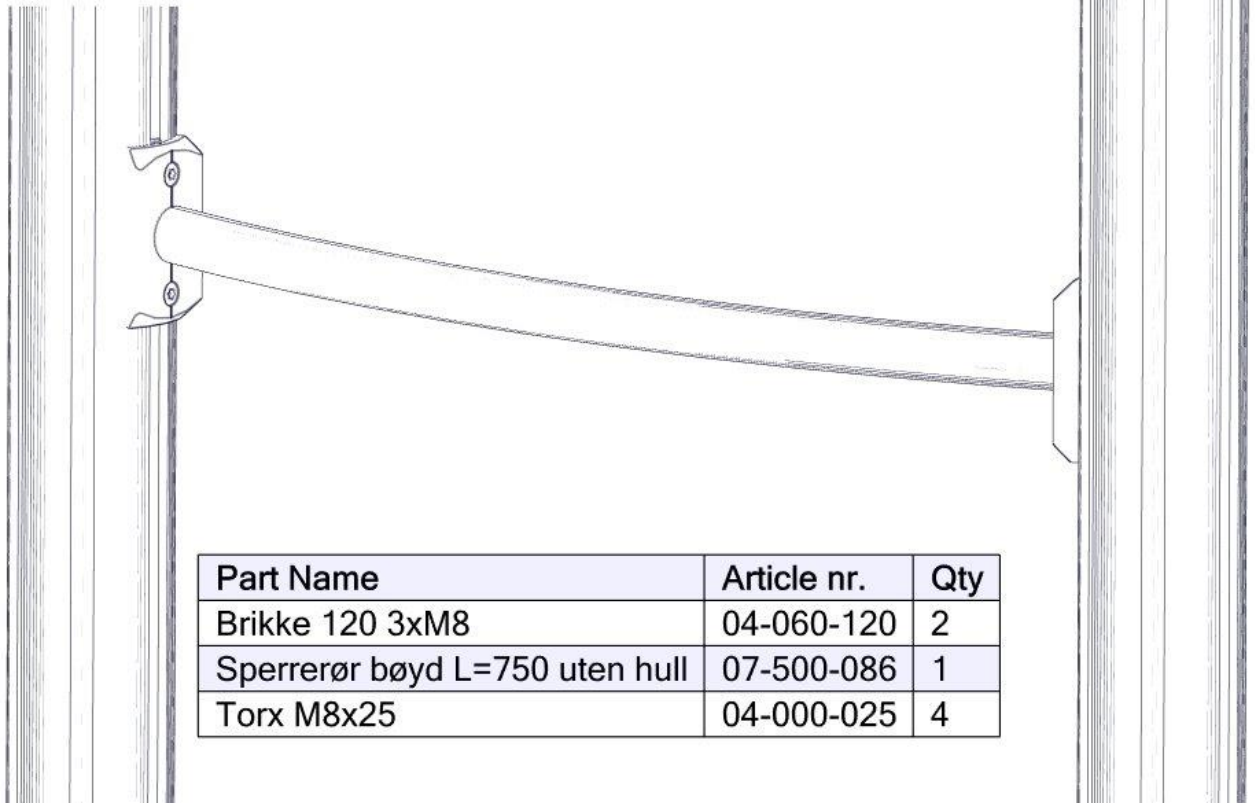

Montering av lekeapparatet / Assembly instructions / Montering av lekredskapet

Se på hovedmontering for posisjon
Look at main assembly for position
Titta på hovudmontering för position