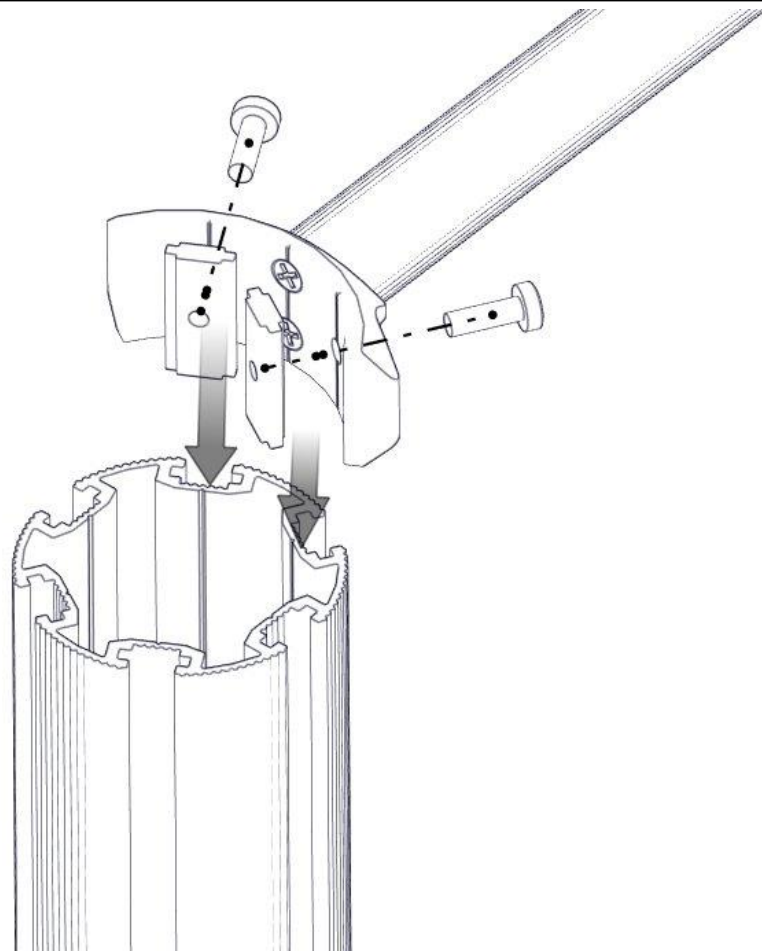

**Montering av lekeapparatet / Assembly instructions / Montering av lekredskapet**

Se på hovedmontering for posisjon  
Look at main assembly for position  
Titta på hovudmontering för position

Part Name	Article nr.	Qty
Brikke 50 1XM8	04-060-050	4
Sperrerør rett L=750 uten hull	07-500-089	1
Torx M8x25	04-000-025	4