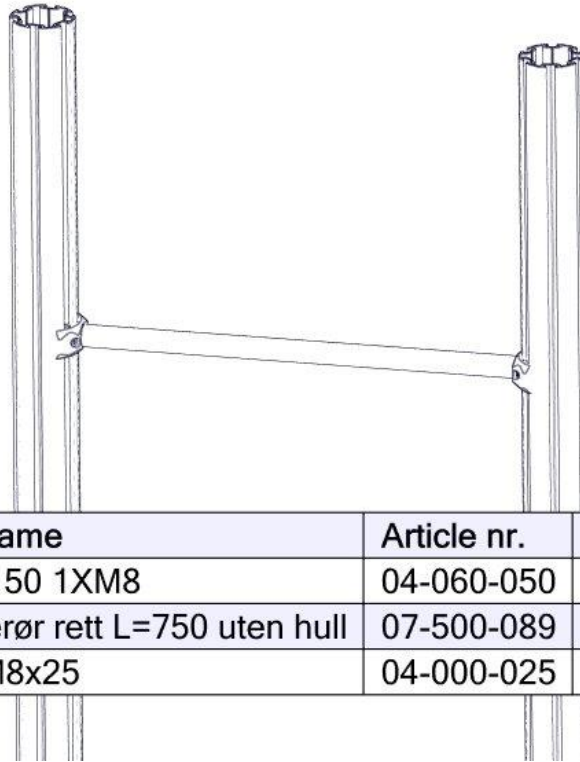

Montering av lekeapparatet / Assembly instructions / Montering av lekredskapet

Se på hovedmontering for posisjon
Look at main assembly for position
Titta på hovudmontering för position

Part Name	Article nr.	Qty
Brikke 50 1XM8	04-060-050	4
Sperrerør rett L=750 uten hull	07-500-089	1
Torx M8x25	04-000-025	4