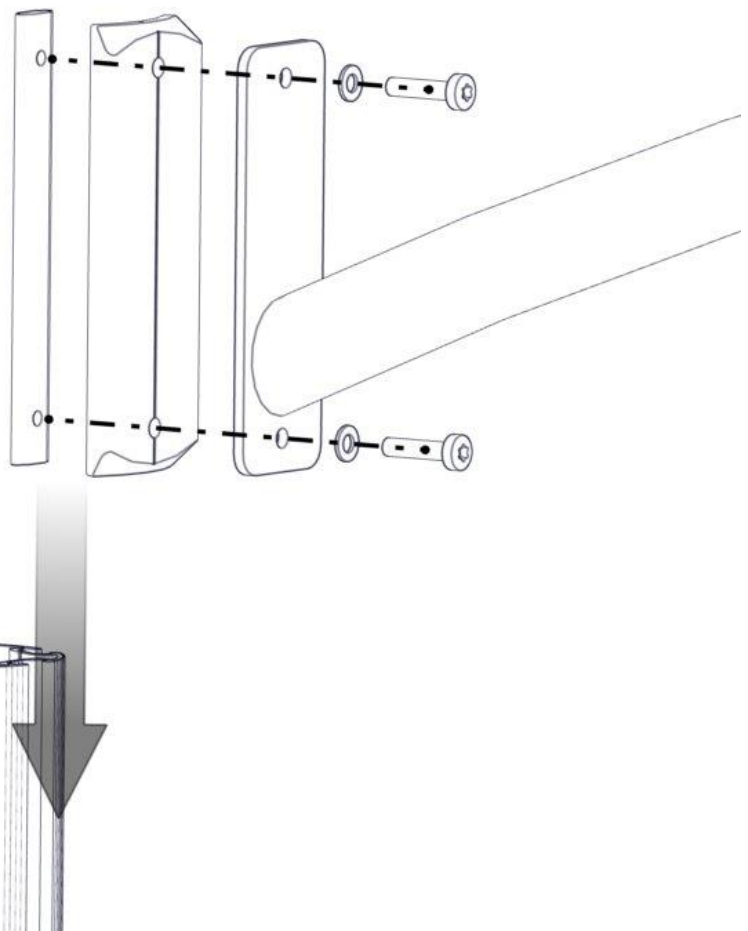

Montering av lekeapparatet / Assembly instructions / Montering av lekredskapet

Se på hovedmontering for posisjon
Look at main assembly for position
Titta på hovudmontering för position