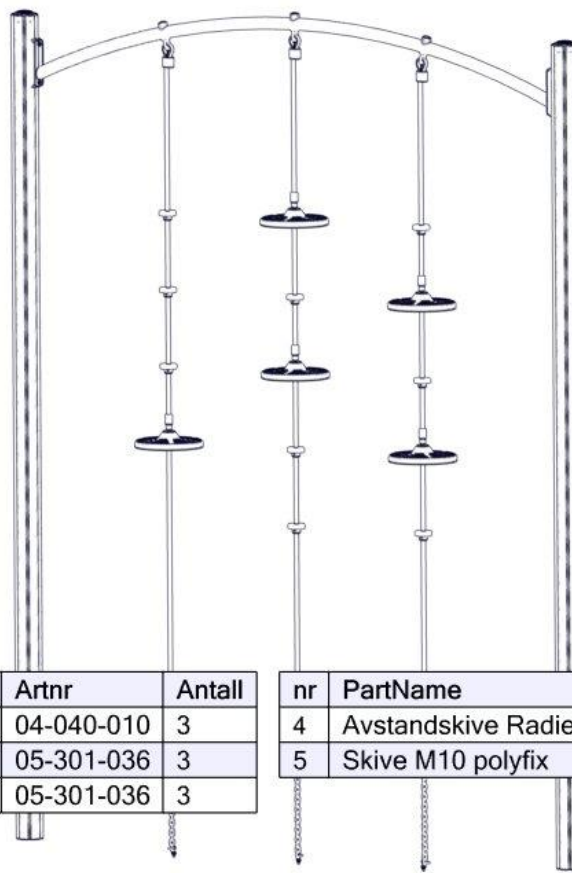

Montering av lekeapparatet / Assembly instructions / Montering av lekredskapet

Se på hovedmontering for posisjon
 Look at main assembly for position
 Titta på hovudmontering för position

Montering av lekeapparatet / Assembly instructions / Montering av lekredskapet

nr	PartName	Artnr	Antall
1	Monkey-nett 3stk med kjetting	07-500-120	1
3	Låsemutter M8	04-040-008	3
4	Skive M8	04-050-008	3
5	Torx M8x35	04-000-035	3
6	Fundamentplate Monkeyseat x3	07-500-121	1

Montering av lekeapparatet / Assembly instructions / Montering av lekredskapet

nr	PartName	Artnr	Antall
1	Låsemutter M10	04-040-010	3
2	Plast rørfeste, kropp	05-301-036	3
3	Plast rørfeste, hode	05-301-036	3

nr	PartName	Artnr	Antall
4	Avstandskive Radie 38	04-210-010	3
5	Skive M10 polyfix	04-055-036	3