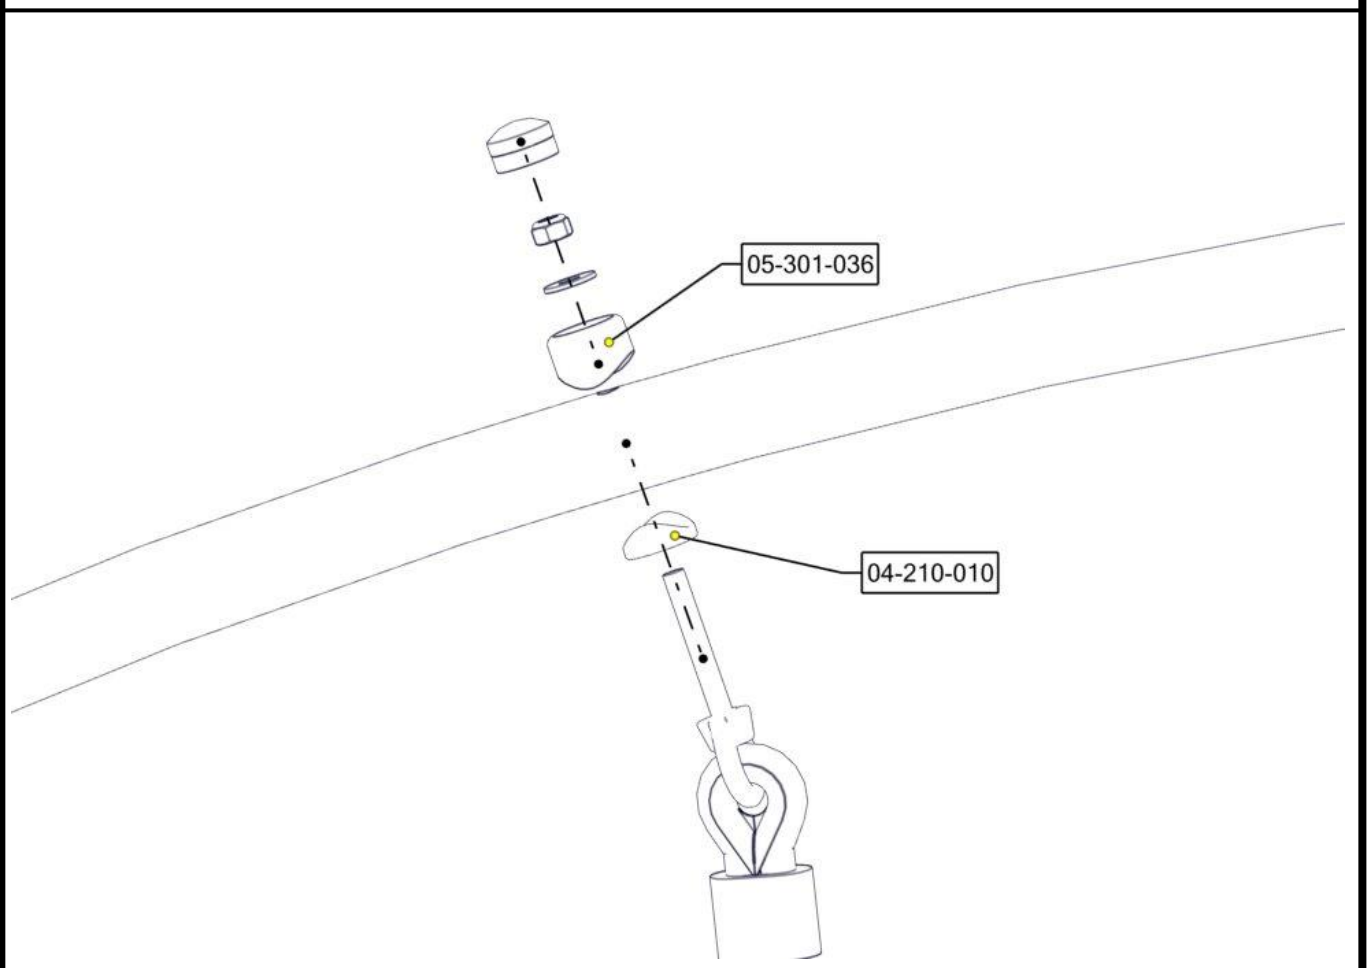

Montering av lekeapparatet / Assembly instructions / Montering av lekredskapet

nr	PartName	Artnr	Antall
1	Låsemutter M10	04-040-010	3
2	Plast rørfeste, kropp	05-301-036	3
3	Plast rørfeste, hode	05-301-036	3

nr	PartName	Artnr	Antall
4	Avstandskive Radie 38	04-210-010	3
5	Skive M10 polyfix	04-055-036	3