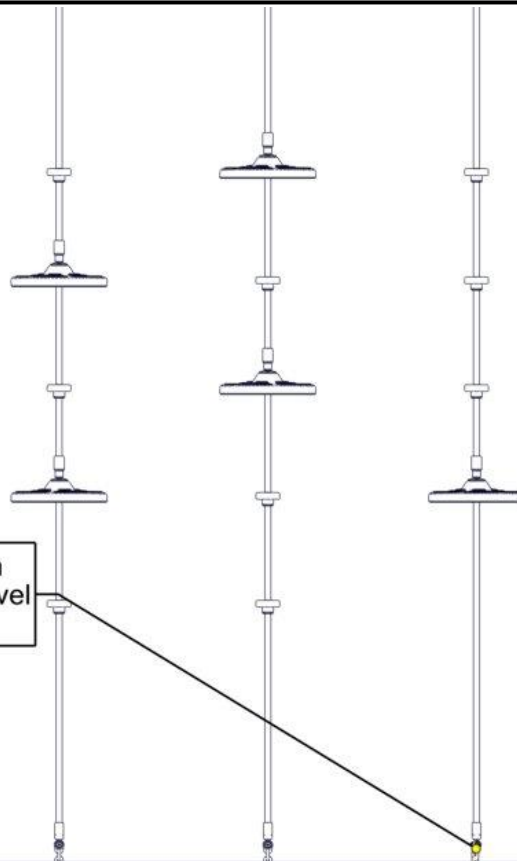

Montering av lekeapparatet / Assembly instructions / Montering av lekredskapet

Kjetting over bakkenivå
Chain above ground level
Kjedja över marknivå