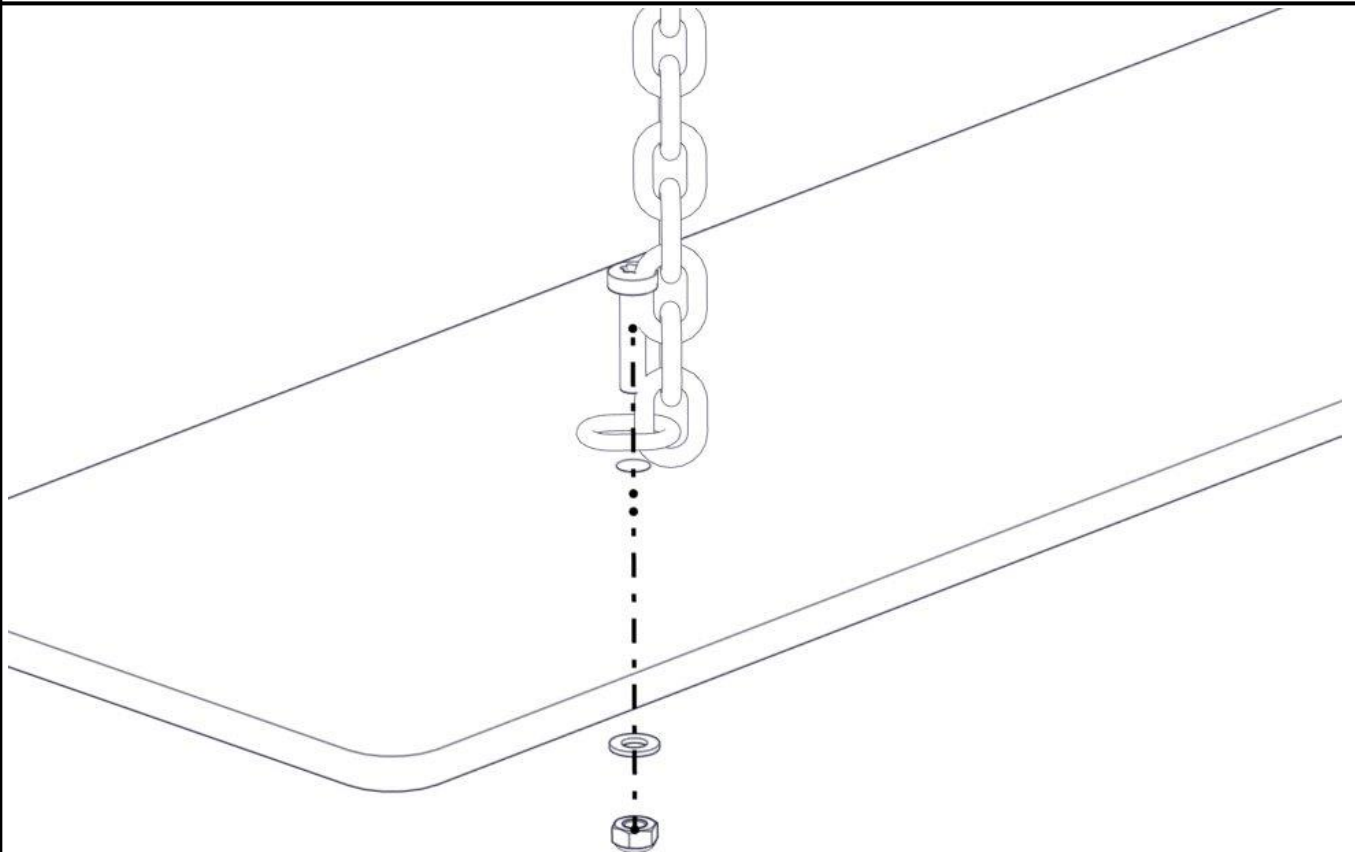

Montering av lekeapparatet / Assembly instructions / Montering av lekredskapet

Se på hovedmontering for posisjon
 Look at main assembly for position
 Titta på hovudmontering för position

Montering av lekeapparatet / Assembly instructions / Montering av lekredskapet

nr	PartName	Artnr	Antall
1	Monkey-nett 3stk med kjetting	07-500-120	1
3	Låsemutter M8	04-040-008	3
4	Skive M8	04-050-008	3
5	Torx M8x35	04-000-035	3
6	Fundamentplate Monkeyseat x3	07-500-121	1

Montering av lekeapparatet / Assembly instructions / Montering av lekredskapet