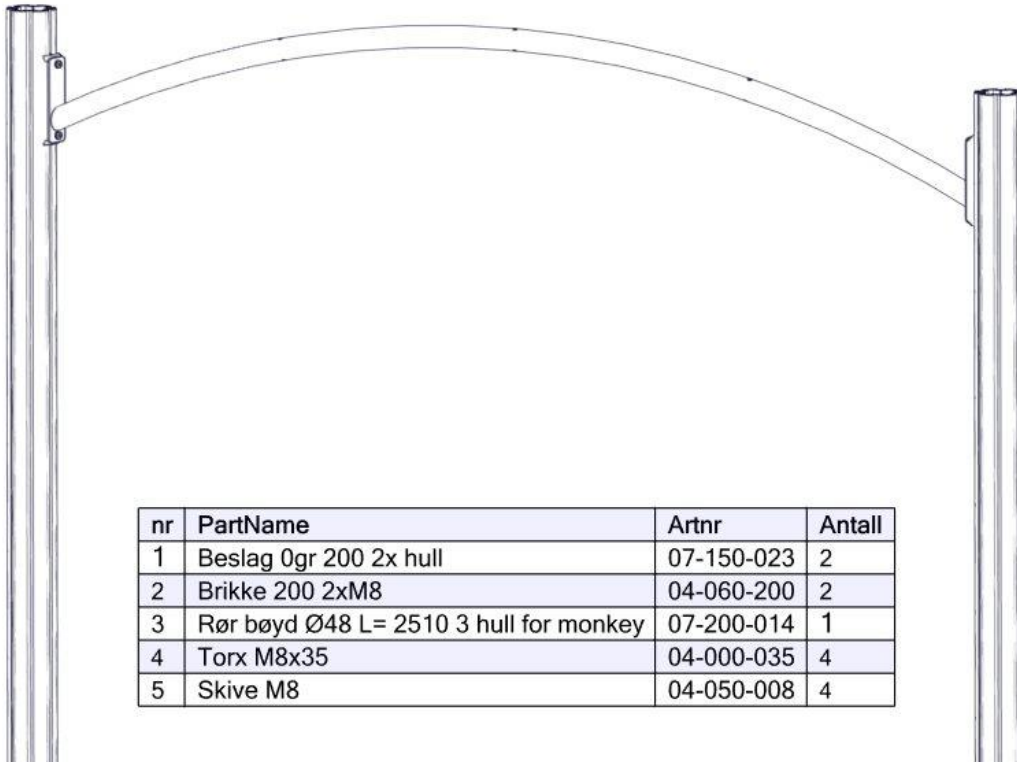

Montering av lekeapparatet / Assembly instructions / Montering av lekredskapet

Se på hovedmontering for posisjon
Look at main assembly for position
Titta på hovudmontering för position