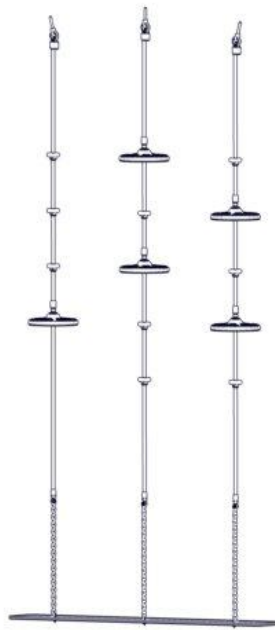

Boltepakker for / Boltpackage for / Bultpaket för

Sign. _____.

Monkeyseats x3 07-500-120K	Navn	Artnr/dimensjon	Ant	Lev
	Låsemutter M8	04-040-008	3	
	Låsemutter M10	04-040-010	3	
	Fundamentplate Monkeyseats x3	07-500-121	1	
	Plast rørfeste	05-301-036	3	
	Plast rørfeste endelokk	05-301-036	3	
	Avstandskive plast m radie for 38mm sort	04-210-010	3	

nr	PartName	Artnr	Antall
1	Monkey-nett 3stk med kjetting	07-500-120	1
3	Låsemutter M8	04-040-008	3
4	Skive M8	04-050-008	3
5	Torx M8x35	04-000-035	3
6	Fundamentplate Monkeyseat x3	07-500-121	1

Montering av lekeapparatet / Assembly instructions / Montering av lekredskapet

nr	PartName	Artnr	Antall
1	Låsemutter M10	04-040-010	3
2	Plast rørfeste, kropp	05-301-036	3
3	Plast rørfeste, hode	05-301-036	3

nr	PartName	Artnr	Antall
4	Avstandskive Radie 38	04-210-010	3
5	Skive M10 polyfix	04-055-036	3