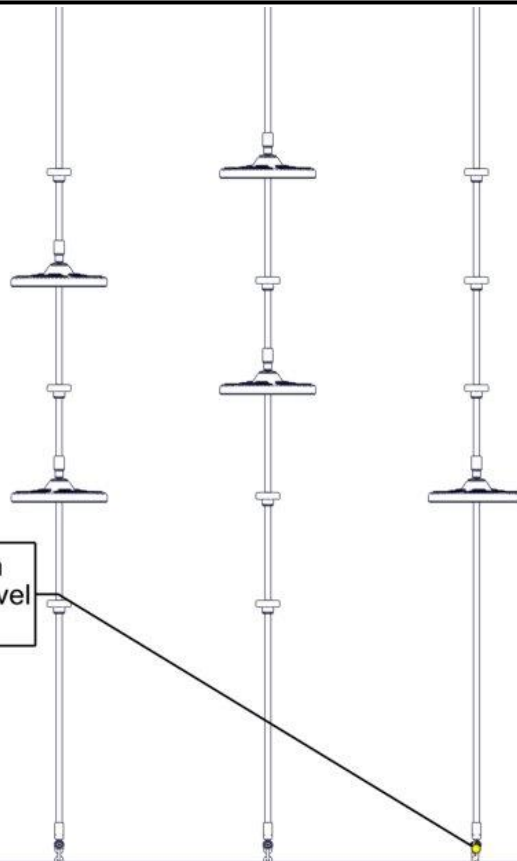

Montering av lekeapparatet / Assembly instructions / Montering av lekredskapet

Kjetting over bakkenivå
Chain above ground level
Kjedja över marknivå