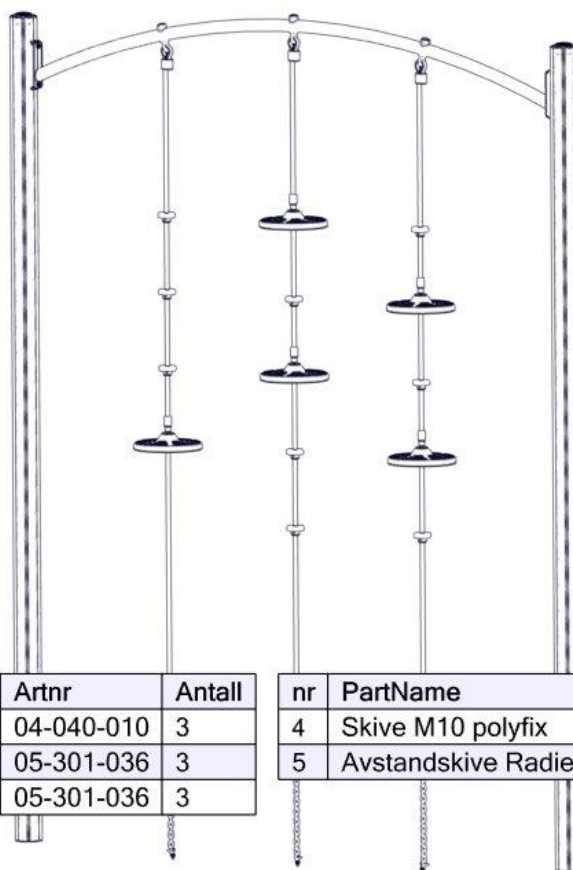

Montering av lekeapparatet / Assembly instructions / Montering av lekredskapet

Se på hovedmontering for posisjon
 Look at main assembly for position
 Titta på hovudmontering för position

Montering av lekeapparatet / Assembly instructions / Montering av lekredskapet

nr	PartName	Artnr	Antall
1	Monkey-nett 3stk med kjetting	07-500-122	1
3	Låsemutter M8	04-040-008	3
4	Skive M8	04-050-008	3
5	Torx M8x35	04-000-035	3
6	Fundamentplate Monkeyseat x3	07-500-121	1

Montering av lekeapparatet / Assembly instructions / Montering av lekredskapet

nr	PartName	Artnr	Antall
1	Låsemutter M10	04-040-010	3
2	Plast rørfeste, kropp	05-301-036	3
3	Plast rørfeste, hode	05-301-036	3

nr	PartName	Artnr	Antall
4	Skive M10 polyfix	04-055-036	3
5	Avstandskive Radie 38	04-210-010	3