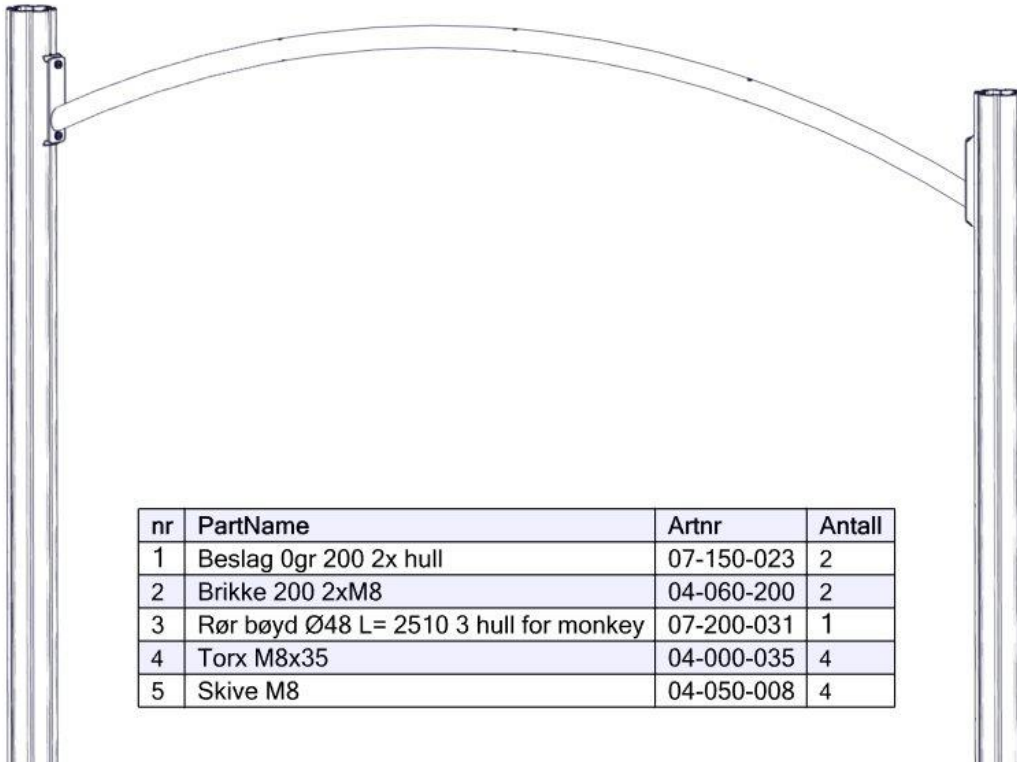

Montering av lekeapparatet / Assembly instructions / Montering av lekredskapet

Se på hovedmontering for posisjon
Look at main assembly for position
Titta på hovudmontering för position