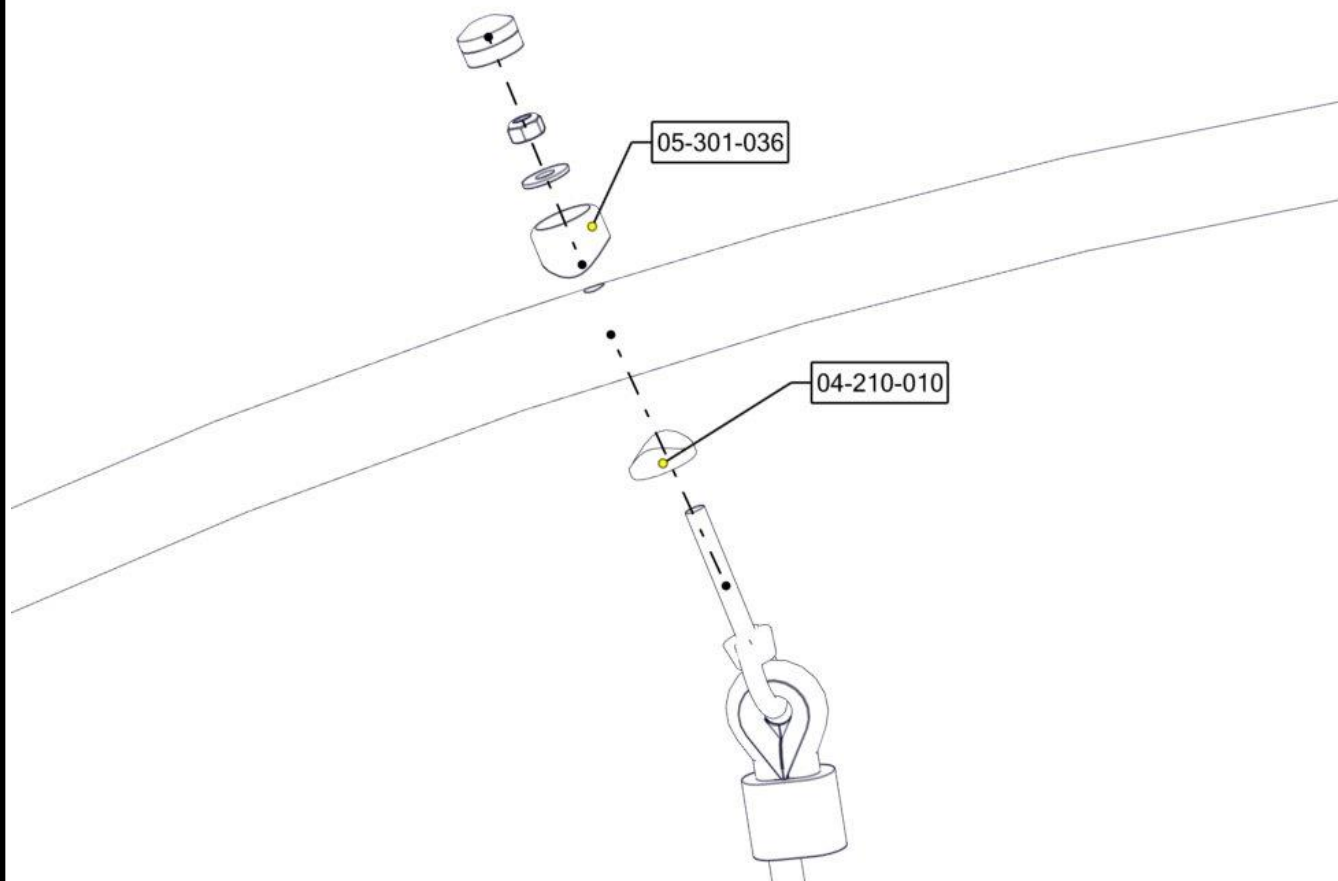

Montering av lekeapparatet / Assembly instructions / Montering av lekredskapet

nr	PartName	Artnr	Antall
1	Låsemutter M10	04-040-010	3
2	Plast rørfeste, kropp	05-301-036	3
3	Plast rørfeste, hode	05-301-036	3

nr	PartName	Artnr	Antall
4	Skive M10 polyfix	04-055-036	3
5	Avstandskive Radie 38	04-210-010	3