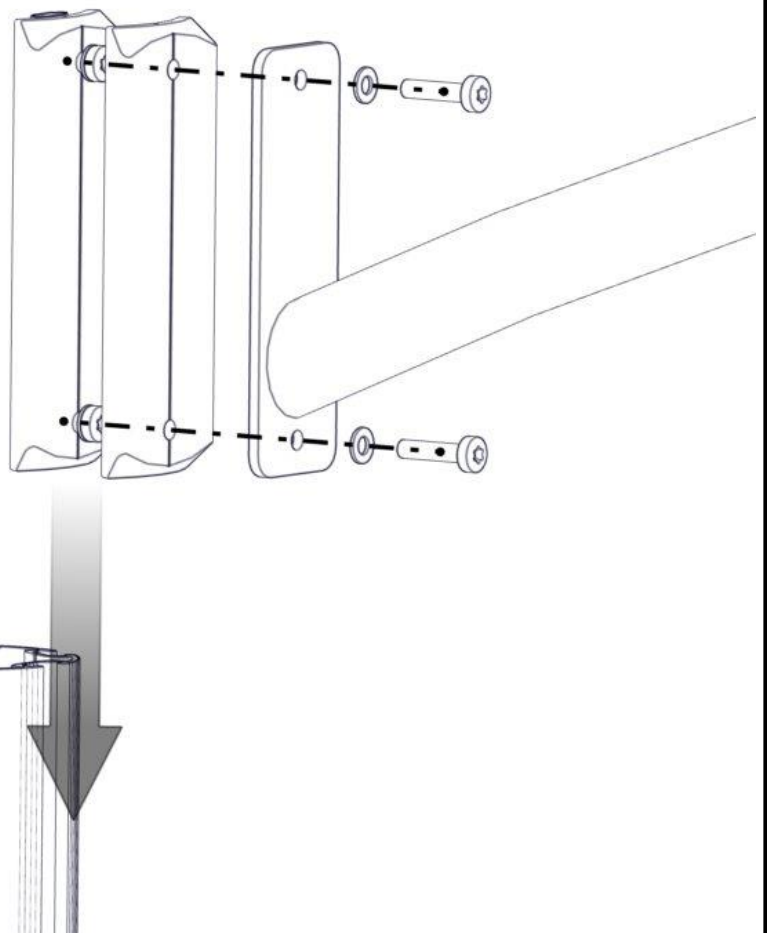

Montering av lekeapparatet / Assembly instructions / Montering av lekredskapet

Se på hovedmontering for posisjon
Look at main assembly for position
Titta på hovudmontering för position