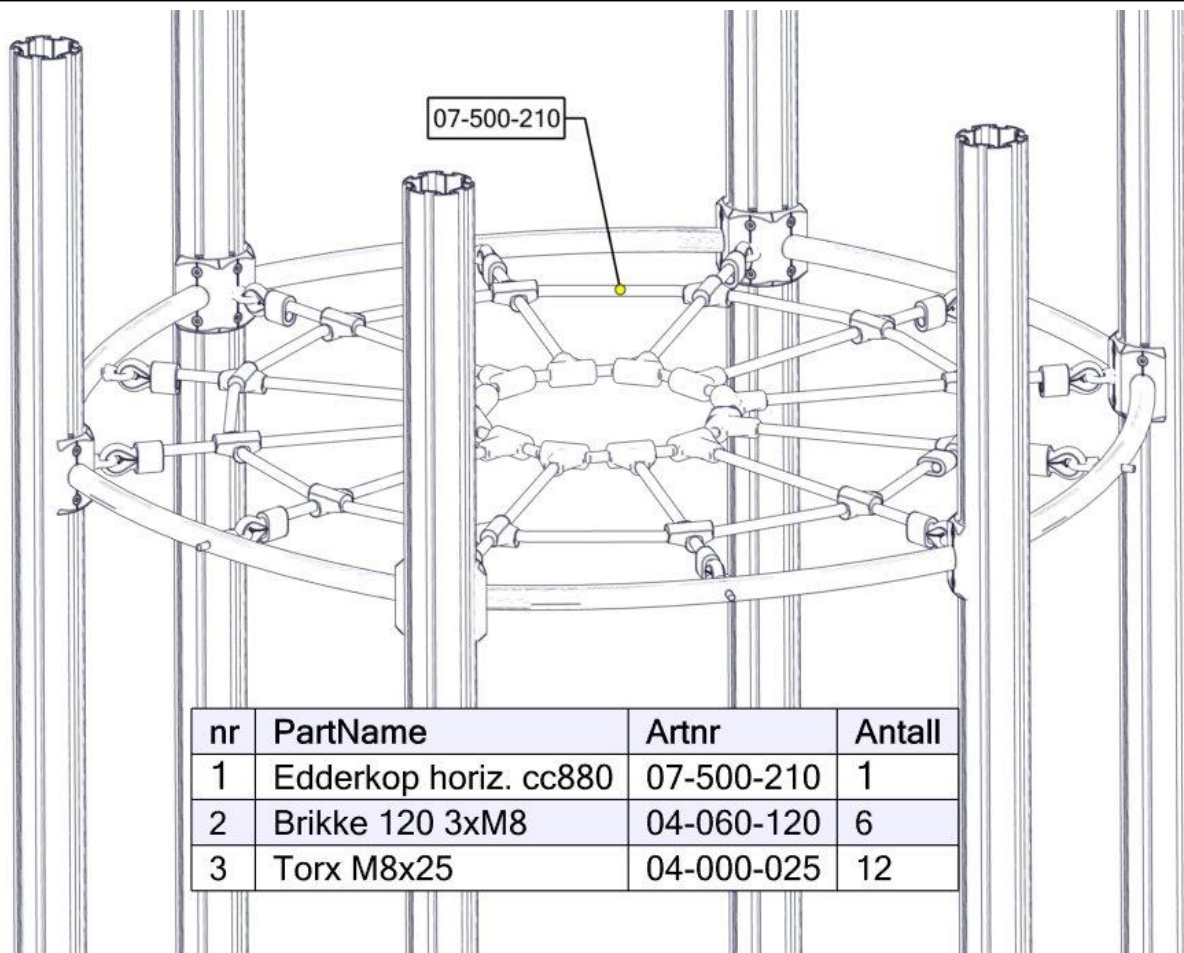

Boltepakker for / Boltpackage for / Bultpaket för

Sign. _____.

Horsontal edderkoppnett 07-500-210K	Navn	Artnr/dimensjon	Ant	Lev
	Plast rørfeste	05-301-036	6	
	Plast rørfeste endelokk	05-301-036	6	
	Avstandskive R38	04-210-010	6	

Montering av lekeapparatet / Assembly instructions / Montering av lekredskapet

Se på hovedmontering for posisjon
 Look at main assembly for position
 Titta på hovudmontering för position

Montering av lekeapparatet / Assembly instructions / Montering av lekredskapet