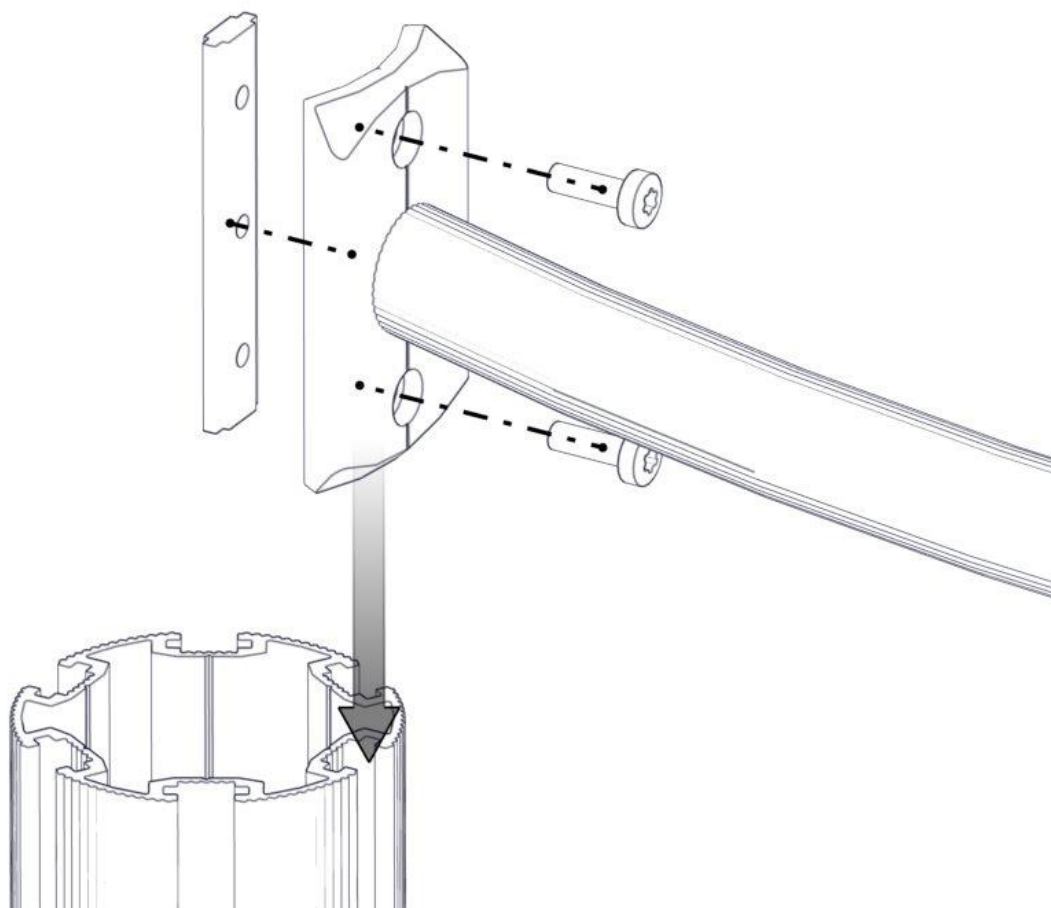

Montering av lekeapparatet / Assembly instructions / Montering av lekredskapet

Se på hovedmontering for posisjon
Look at main assembly for position
Titta på hovudmontering för position