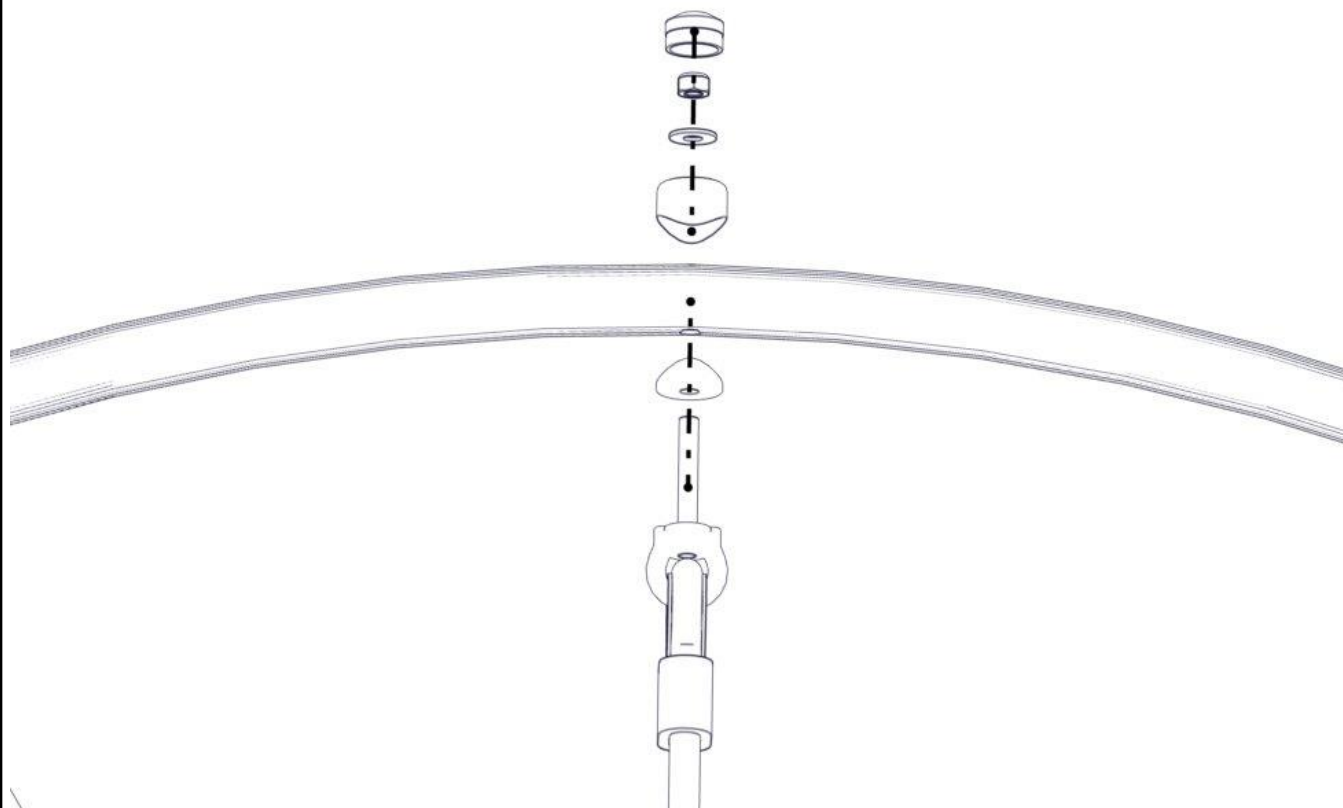

Montering av lekeapparatet / Assembly instructions / Montering av lekredskapet

nr	PartName	Artnr	Antall
1	Låsemutter M10	04-040-010	6
2	Plast rørfeste	05-301-036	6
3	Plast rørfeste endlokk	05-301-036	6

nr	PartName	Artnr	Antall
4	Avstandskive Radie 38	04-210-010	6
5	Skive M10 polyfix	04-055-036	6