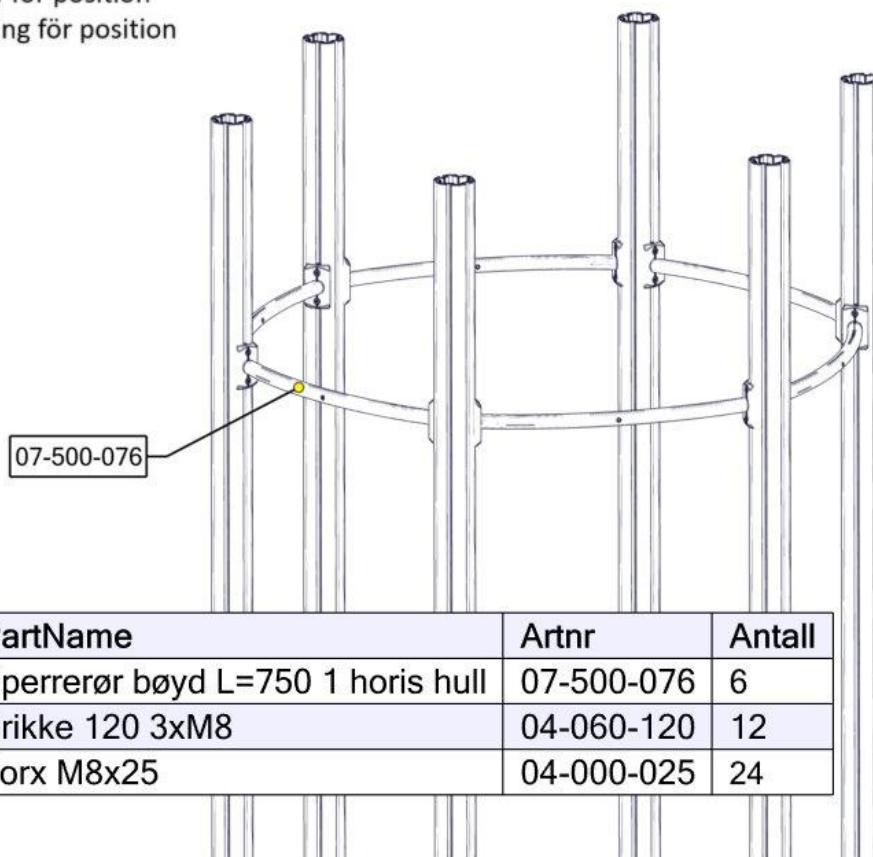

Montering av lekeapparatet / Assembly instructions / Montering av lekredskapet

Se på hovedmontering for posisjon
Look at main assembly for position
Titta på hovudmontering för position