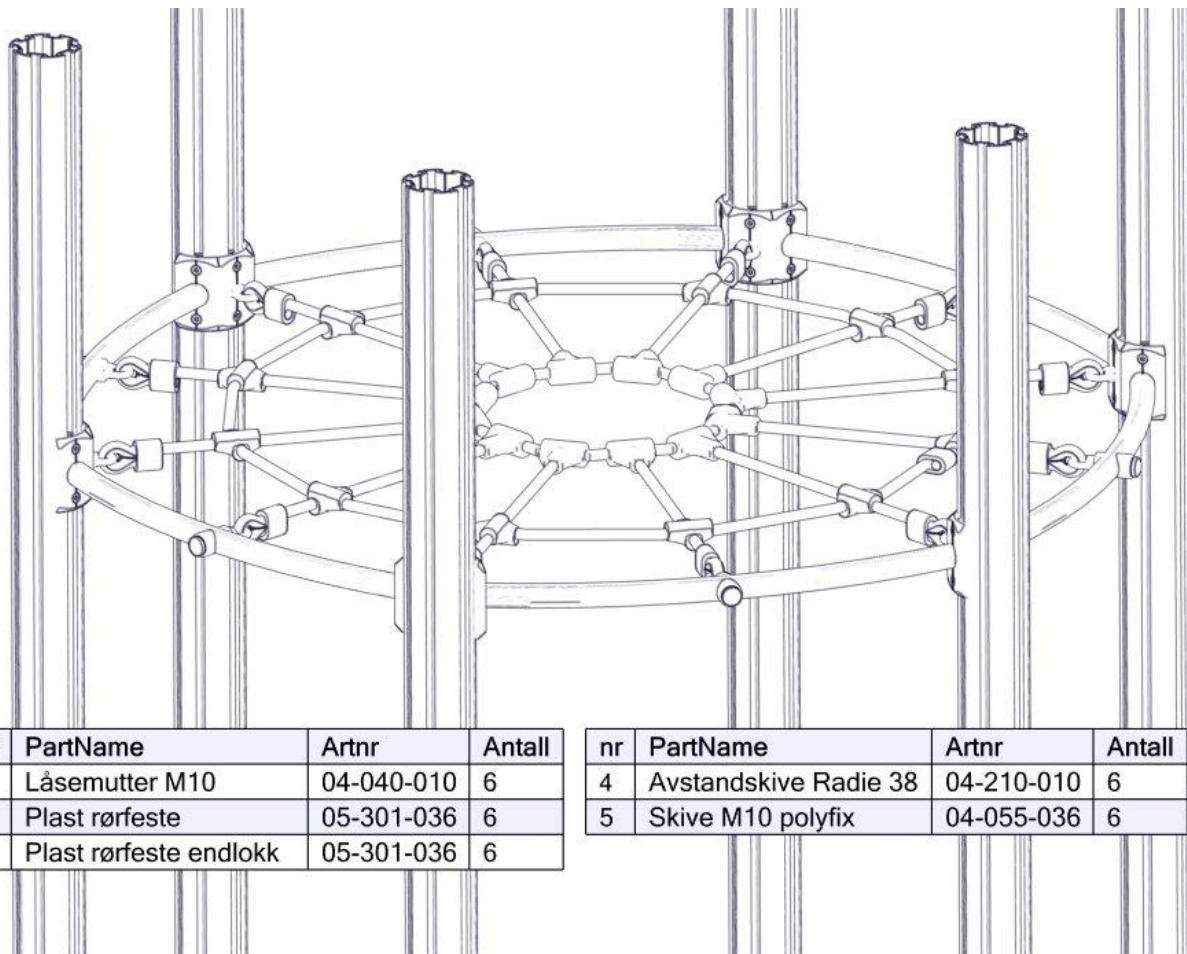

Montering av lekeapparatet / Assembly instructions / Montering av lekredskapet

Se på hovedmontering for posisjon
 Look at main assembly for position
 Titta på hovudmontering för position

Montering av lekeapparatet / Assembly instructions / Montering av lekredskapet

Montering av lekeapparatet / Assembly instructions / Montering av lekredskapet

nr	PartName	Artnr	Antall
1	Låsemutter M10	04-040-010	6
2	Plast rørfeste	05-301-036	6
3	Plast rørfeste endlokk	05-301-036	6