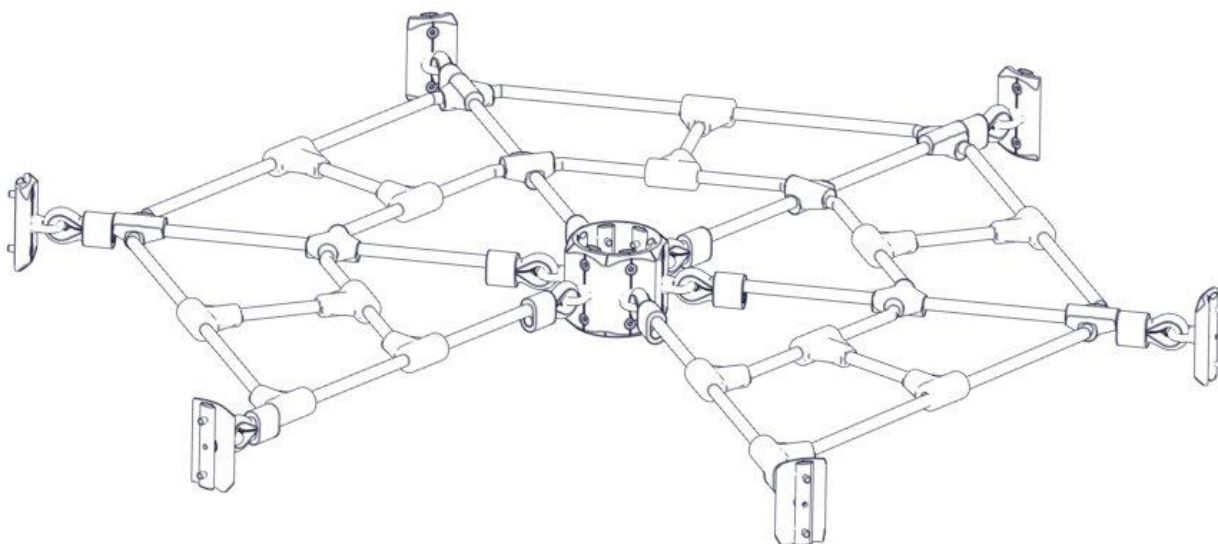

N**Monteringsanvisning****EN****Assembly Instructions****S****Monteringsanvisning**

Produkt nr. / Product no. / Produkt nr.

07-500-211K**Grønn**

Ord. nr. _____

Dato. _____

Sign. _____

Søve AS
Grønnvoldveien 290
3830 Ulefoss - Norway
Tlf: +47 35 94 65 65
www.sove.no

Søve AB
EA Rosengrensgatan 32
421 31 Västra Frölunda
Phone: +46 (0)31 773 97 00
www.sove.se

Boltepakker for / Boltpackage for / Bultpaket för

Sign. _____.

Edderkoppnett horis grønn 07-500-211K	Navn	Artnr/ dimensjon	Ant	Lev
	Edderkoppnett horisontal CC = 880 Grønn	07-500-211	1	
	Brikke 120 3xM8	04-060-120	12	
	Torx M8x25	04-000-025	24	

Montering av lekeapparatet / Assembly instructions / Montering av lekredskapet

Se på hovedmontering for posisjon
 Look at main assembly for position
 Titta på hovudmontering for position

nr	PartName	Artnr	Antall
1	Torx M8x25	04-000-025	24
2	Brikke 120 3xM8	04-060-120	12
3	Edderkop horiz. cc880	07-500-211	1

Montering av lekeapparatet / Assembly instructions / Montering av lekredskapet

Boltepakker for / Boltpackage for / Bultpaket för

Sign. _____.

Edderkoppnett horis grønn 07-500-211K	Navn	Artnr/ dimensjon	Ant	Lev
	Edderkoppnett horisontal CC = 880 Grønn	07-500-211	1	
	Brikke 120 3xM8	04-060-120	12	
	Torx M8x25	04-000-025	24	