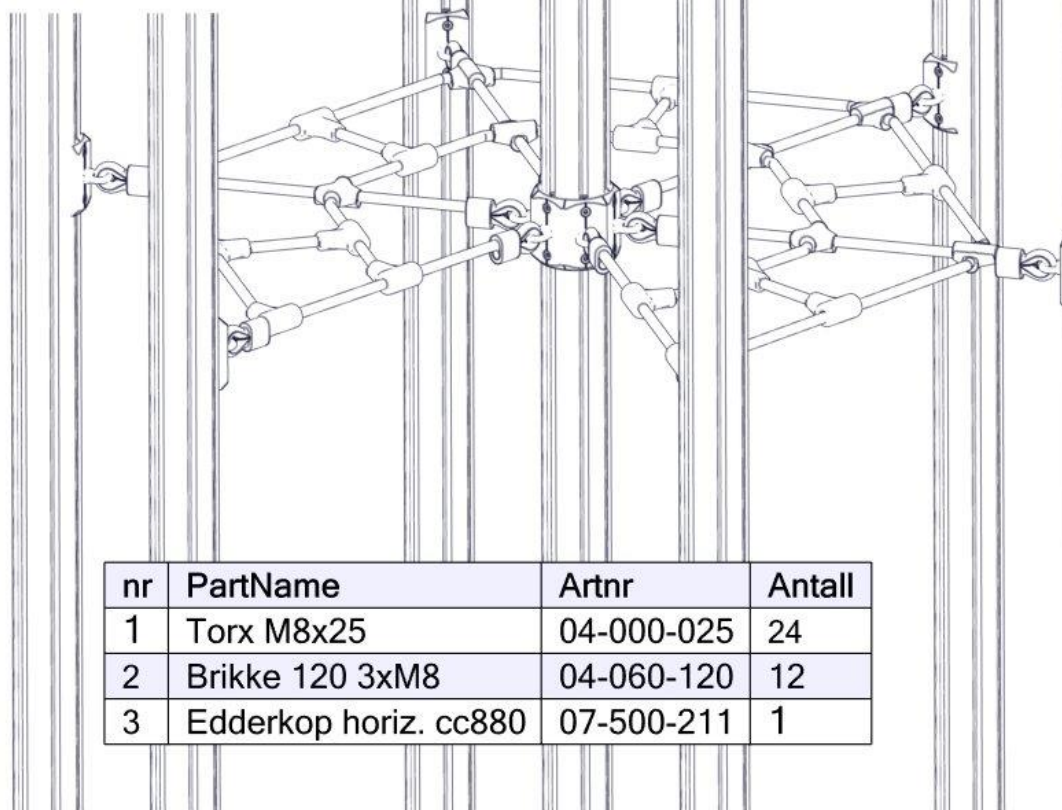

Søve AB
EA Rosengrensgatan 32
421 31 Västra Frölunda
Phone: +46 (0)31 773 97 00
www.sove.se

Boltepakker for / Boltpackage for / Bultpaket för

Sign. _____.

Edderkoppnett horis grønn 07-500-211K	Navn	Artnr/ dimensjon	Ant	Lev
	Edderkoppnett horisontal CC = 880 Grønn	07-500-211	1	
	Brikke 120 3xM8	04-060-120	12	
	Torx M8x25	04-000-025	24	

Montering av lekeapparatet / Assembly instructions / Montering av lekredskapet

Se på hovedmontering for posisjon
 Look at main assembly for position
 Titta på hovudmontering for position

nr	PartName	Artnr	Antall
1	Torx M8x25	04-000-025	24
2	Brikke 120 3xM8	04-060-120	12
3	Edderkop horiz. cc880	07-500-211	1