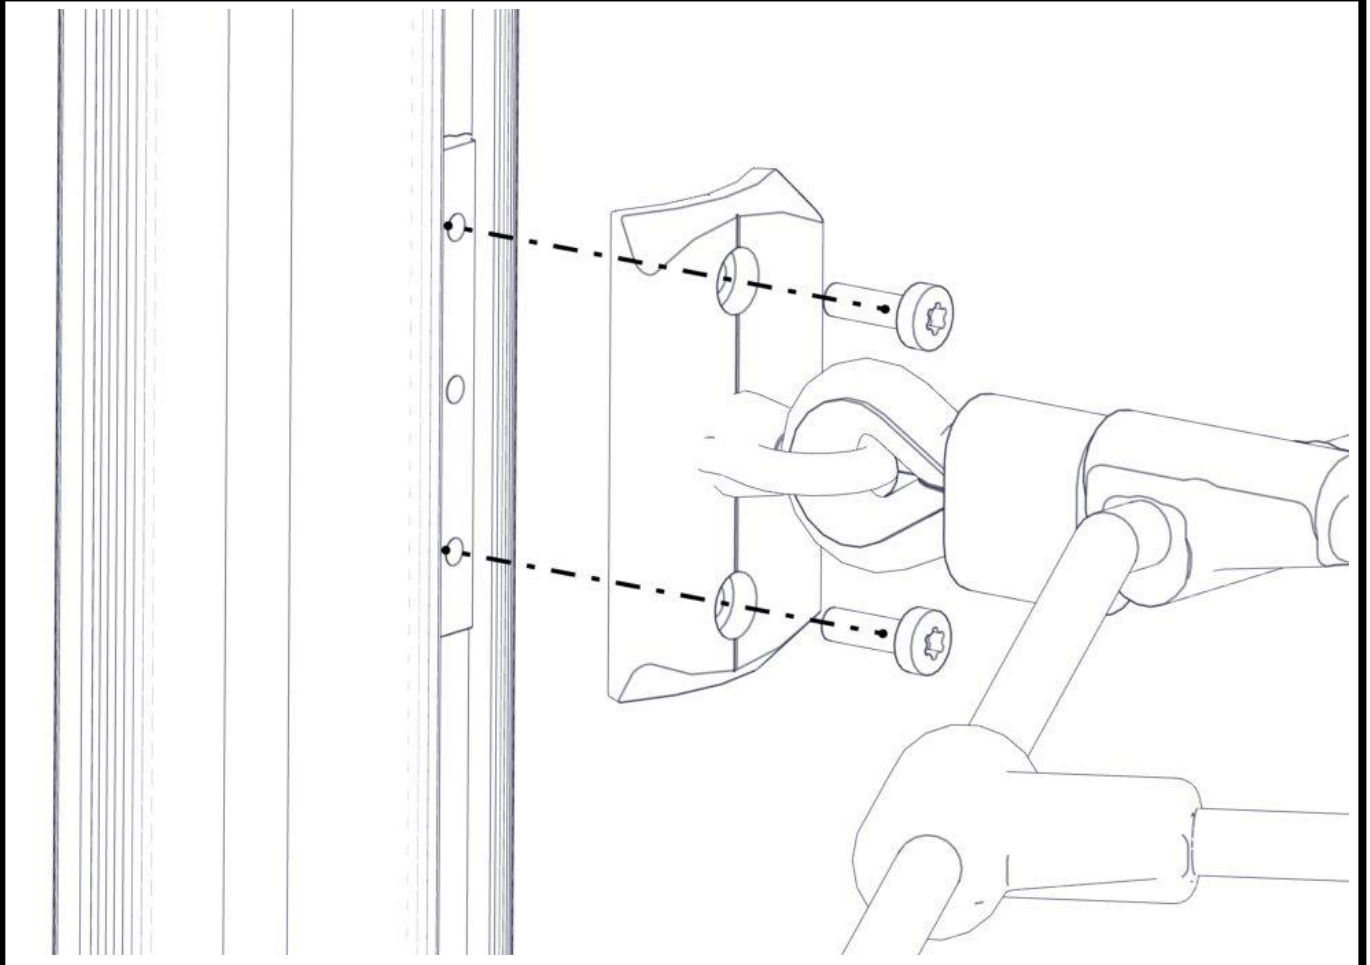

Montering av lekeapparatet / Assembly instructions / Montering av lekredskapet