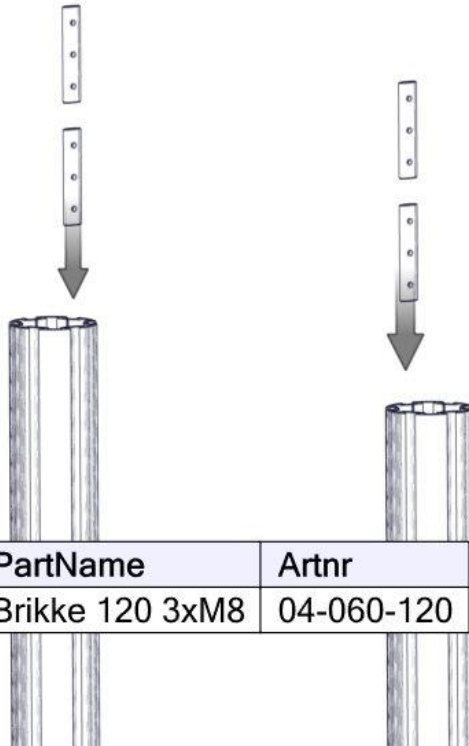

Montering av lekeapparatet / Assembly instructions / Montering av lekredskapet

Se på hovedmontering for posisjon
Look at main assembly for position
Titta på hovudmontering för position

nr	PartName	Artnr	Antall
1	Brikke 120 3xM8	04-060-120	4

Se på hovedmontering for posisjon
Look at main assembly for position
Titta på hovudmontering för position