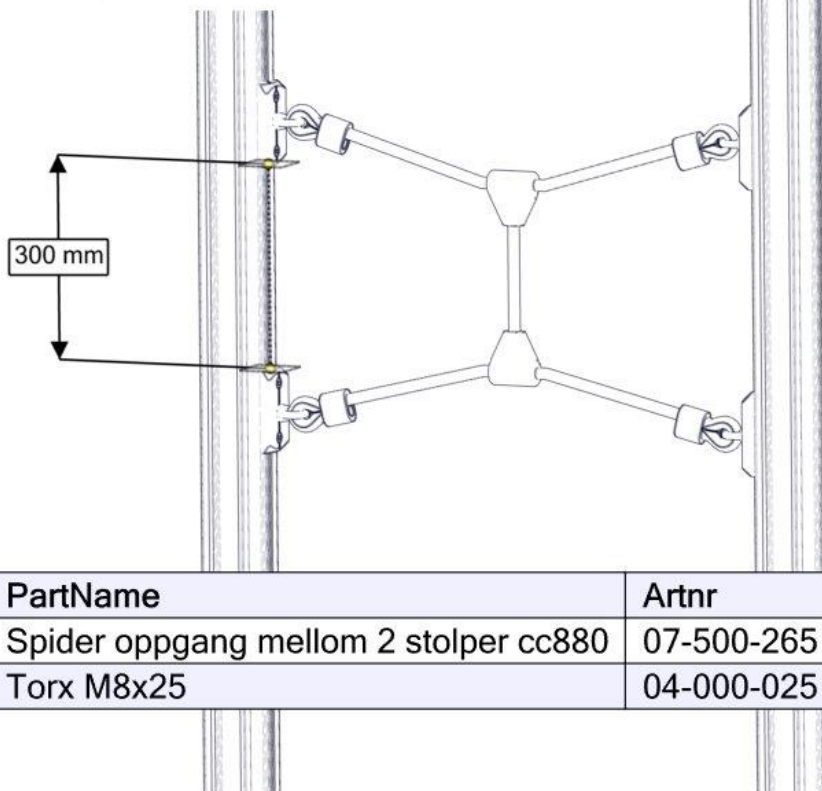

**Boltepakker for / Boltpackage for / Bultpaket för**

Sign. \_\_\_\_\_.

Spider oppgang rød 07-500-265K	Navn	Artnr/dimensjon	Ant	Lev
	Spider oppgang CC880 Rød	07-500-265	1	
	Brikke 120 3xM8	04-060-120	4	
	Torx M8x25	04-000-025	8	

## Montering av lekeapparatet / Assembly instructions / Montering av lekredskapet

Se på hovedmontering for posisjon  
 Look at main assembly for position  
 Titta på hovudmontering för position

nr	PartName	Artnr	Antall
1	Brikke 120 3xM8	04-060-120	4

Se på hovedmontering for posisjon  
 Look at main assembly for position  
 Titta på hovudmontering för position

nr	PartName	Artnr	Antall
1	Spider oppgang mellom 2 stolper cc880	07-500-265	1
2	Torx M8x25	04-000-025	8