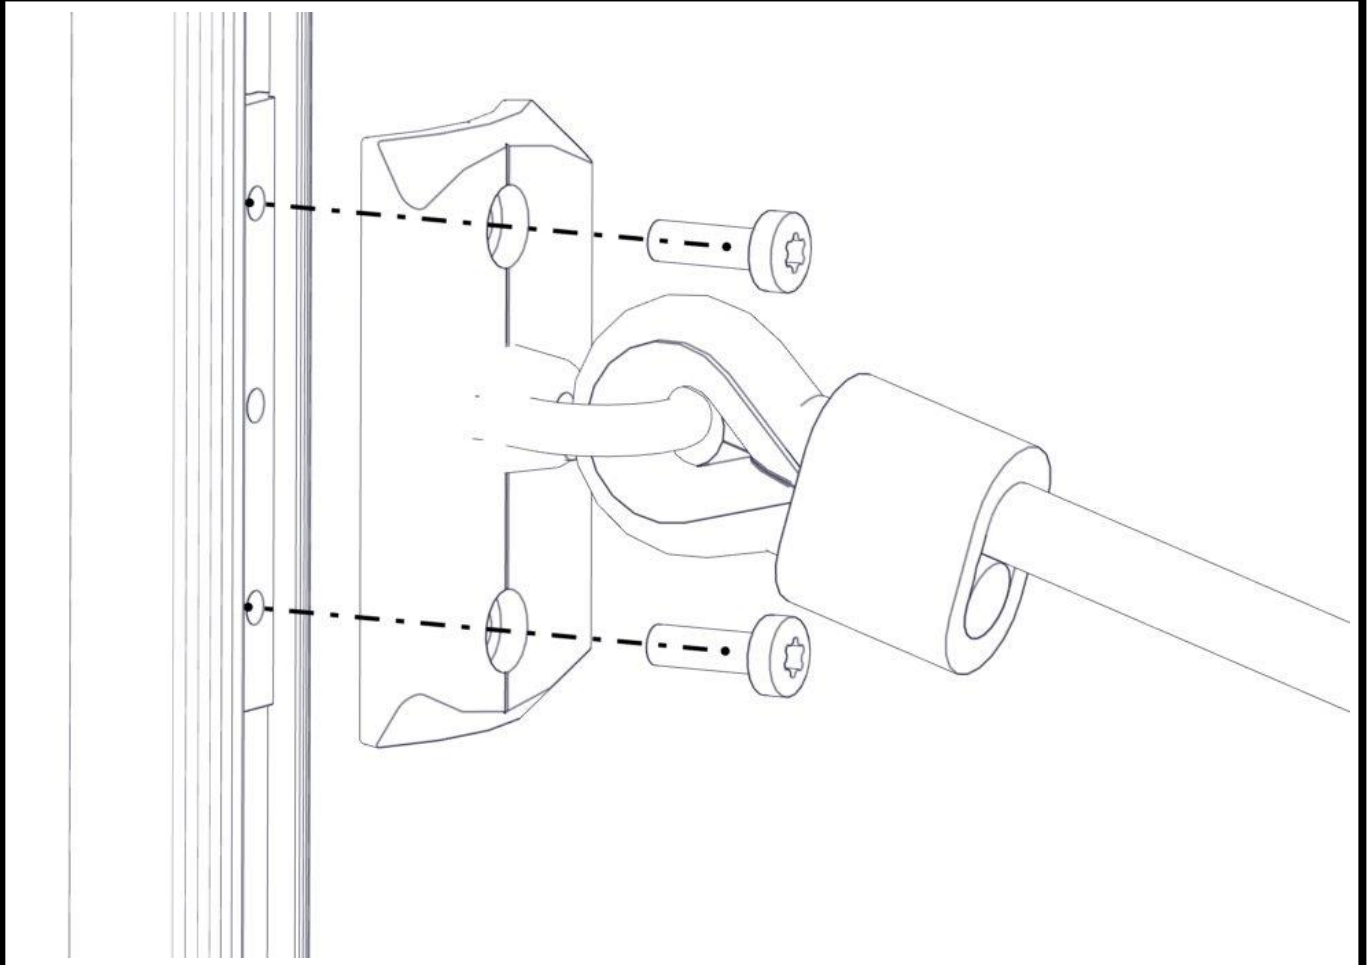

Montering av lekeapparatet / Assembly instructions / Montering av lekredskapet