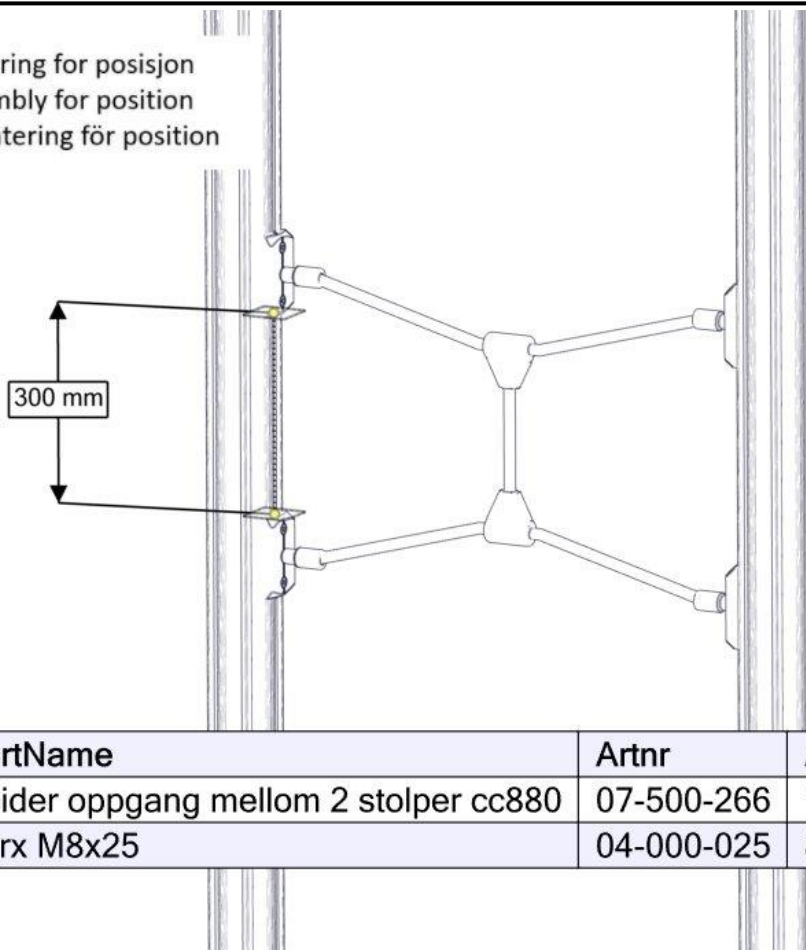

N**Monteringsanvisning****EN****Assembly Instructions****S****Monteringsanvisning**

Produkt nr. / Product no. / Produkt nr.

07-500-266K**Grønn**

Ord. nr. _____

Dato. _____

Sign. _____

**søve**

Søve AS
Grønnvoldveien 290
3830 Ulefoss - Norway
Tlf: +47 35 94 65 65
www.sove.no

**søve**

Søve AB
EA Rosengrensgatan 32
421 31 Västra Frölunda
Phone: +46 (0)31 773 97 00
www.sove.se

Boltepakker for / Boltpackage for / Bultpaket för

Sign. _____.

Spider oppgang grønn 07-500-266K	Navn	Artnr/dimensjon	Ant	Lev
	Spider oppgang CC880 Grønn	07-500-266	1	
	Brikke 120 3xM8	04-060-120	4	
	Torx M8x25	04-000-025	8	

Se på hovedmontering for posisjon
 Look at main assembly for position
 Titta på hovudmontering för position

nr	PartName	Artnr	Antall
1	Spider oppgang mellom 2 stolper cc880	07-500-266	1
2	Torx M8x25	04-000-025	8