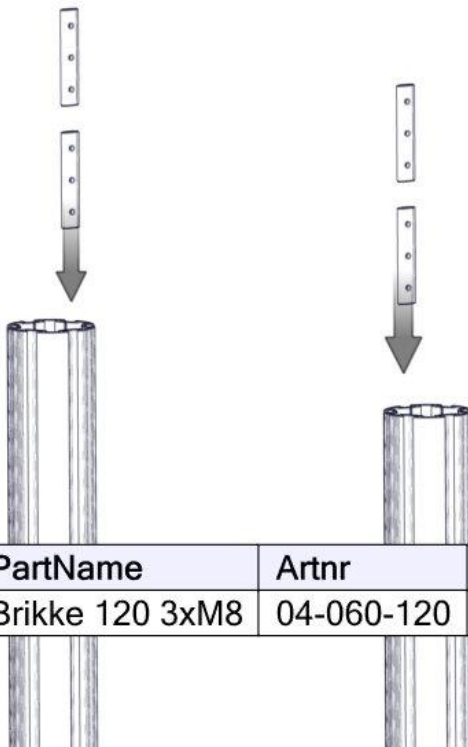

Montering av lekeapparatet / Assembly instructions / Montering av lekredskapet

Se på hovedmontering for posisjon
Look at main assembly for position
Titta på hovudmontering för position

nr	PartName	Artnr	Antall
1	Brikke 120 3xM8	04-060-120	4

Se på hovedmontering for posisjon
Look at main assembly for position
Titta på hovudmontering för position