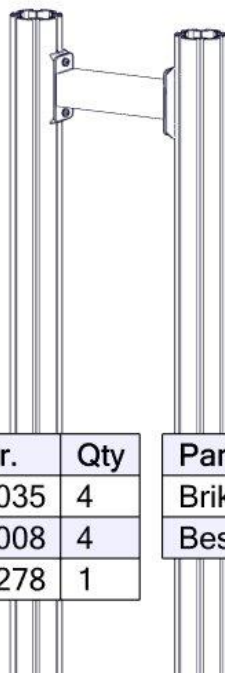

Søve AB
EA Rosengrensgatan 32
421 31 Västra Frölunda
Phone: +46 (0)31 773 97 00
www.sove.se

Boltepakker for / Boltpackage for / Bultpaket för

Sign. _____

Spacer mellom stolpe Grønn 07-500-278K	Navn	Artnr/dimensjon	Ant	Lev
	Spacer mellom stolpe Grønn	07-500-278	1	
	Skive M8	04-050-008	4	
	Brikke 150 2xM8	04-060-151	2	
	Torx M8x35	04-000-035	4	
	Beslag 0gr 150 2xHull	07-150-022	2	

Montering av lekeapparatet / Assembly instructions / Montering av lekredskapet

Se separat delmontering for detaljer
 See separate assembly for details
 Se separata delmontering för detaljer

Part Name	Article nr.	Qty
Torx M8x35	04-000-035	4
Skive M8	04-050-008	4
Mellom stolpe 2xstige	07-500-278	1