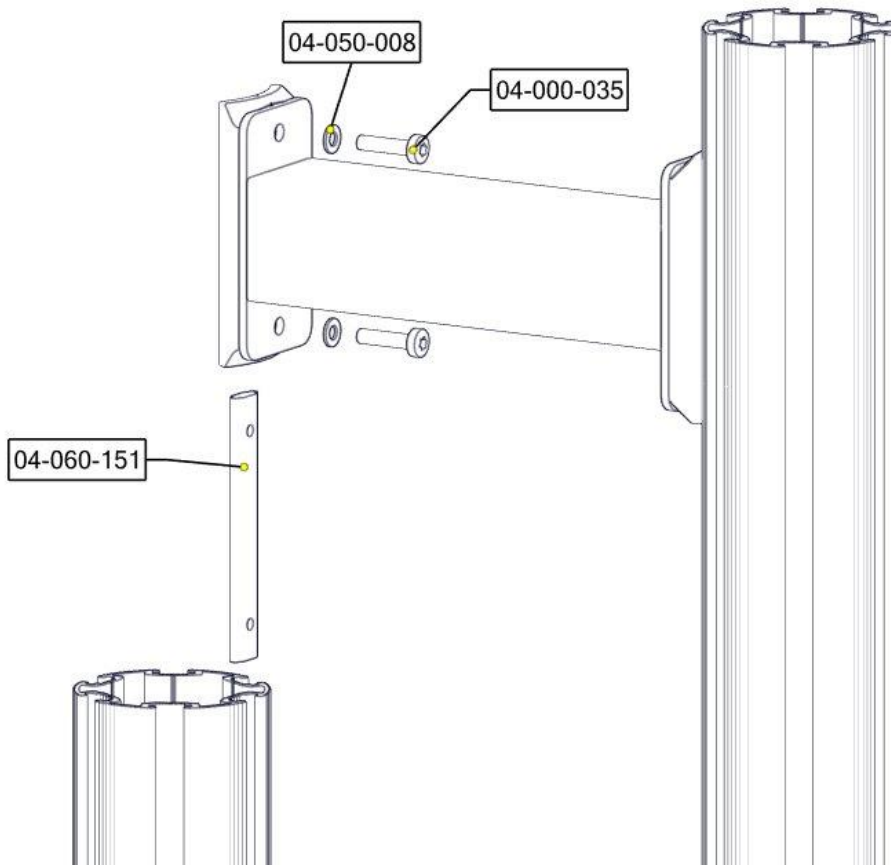

Søve AB
EA Rosengrensgatan 32
421 31 Västra Frölunda
Phone: +46 (0)31 773 97 00
www.sove.se

Boltepakker for / Boltpackage for / Bultpaket för

Sign. _____

Spacer mellom stolpe Grønn 07-500-278K	Navn	Artnr/dimensjon	Ant	Lev
	Spacer mellom stolpe Grønn	07-500-278	1	
	Skive M8	04-050-008	4	
	Brikke 150 2xM8	04-060-151	2	
	Torx M8x35	04-000-035	4	
	Beslag 0gr 150 2xHull	07-150-022	2	

Montering av lekeapparatet / Assembly instructions / Montering av lekredskapet

Se separat delmontering for detaljer
 See separate assembly for details
 Se separata delmontering för detaljer

Part Name	Article nr.	Qty
Torx M8x35	04-000-035	4
Skive M8	04-050-008	4
Mellom stolpe 2xstige	07-500-278	1

Part Name	Article nr.	Qty
Brikke 150 2xM8	04-060-151	2
Beslag 0gr 150 2xhull	07-150-022	2

Boltepakker for / Boltpackage for / Bultpaket för

Sign. _____

Spacer mellom stolpe Grønn 07-500-278K	Navn	Artnr/dimensjon	Ant	Lev
	Spacer mellom stolpe Grønn	07-500-278	1	
	Skive M8	04-050-008	4	
	Brikke 150 2xM8	04-060-151	2	
	Torx M8x35	04-000-035	4	
	Beslag 0gr 150 2xHull	07-150-022	2	