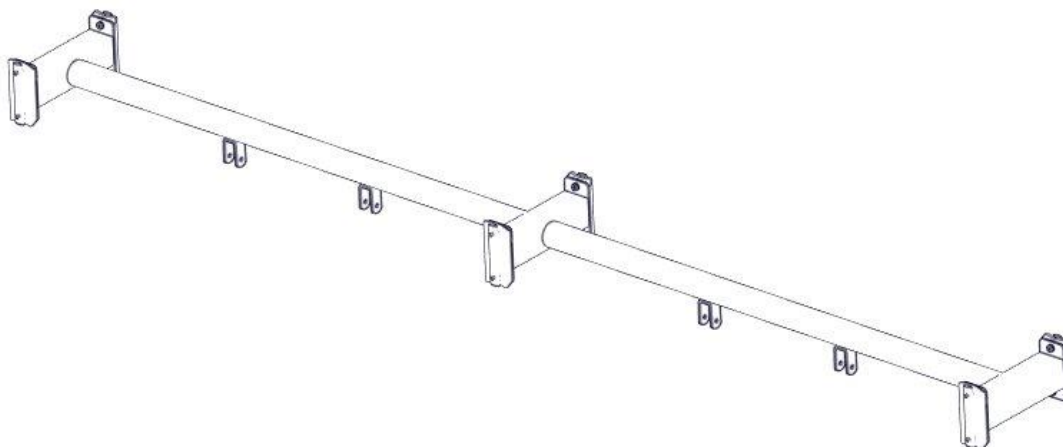

**N****Monteringsanvisning****EN****Assembly Instructions****S****Monteringsanvisning**

Produkt nr. / Product no. / Produkt nr.

**07-500-279K****Grønn**

Ord. nr. \_\_\_\_\_

Dato. \_\_\_\_\_

Sign. \_\_\_\_\_

Sign. \_\_\_\_\_

Overligger til 2xstige Grønn 07-500-279K	Navn	Artnr/dimensjon	Ant	Lev
	Overligger til 2xstige Grønn	07-500-279	1	
	Skive M8	04-050-008	12	
	Brikke 150 2xM8	04-060-151	6	
	Torx M8x35	04-000-035	12	
	Beslag 0gr 150 2xHull	07-150-022	6	

## Montering av lekeapparatet / Assembly instructions / Montering av lekredskapet

Se separat delmontering for detaljer  
 See separate assembly for details  
 Se separata delmontering för detaljer

Part Name	Article nr.	Qty
Torx M8x35	04-000-035	12
Skive M8	04-050-008	12
Overligger 2xstige	07-500-279	1