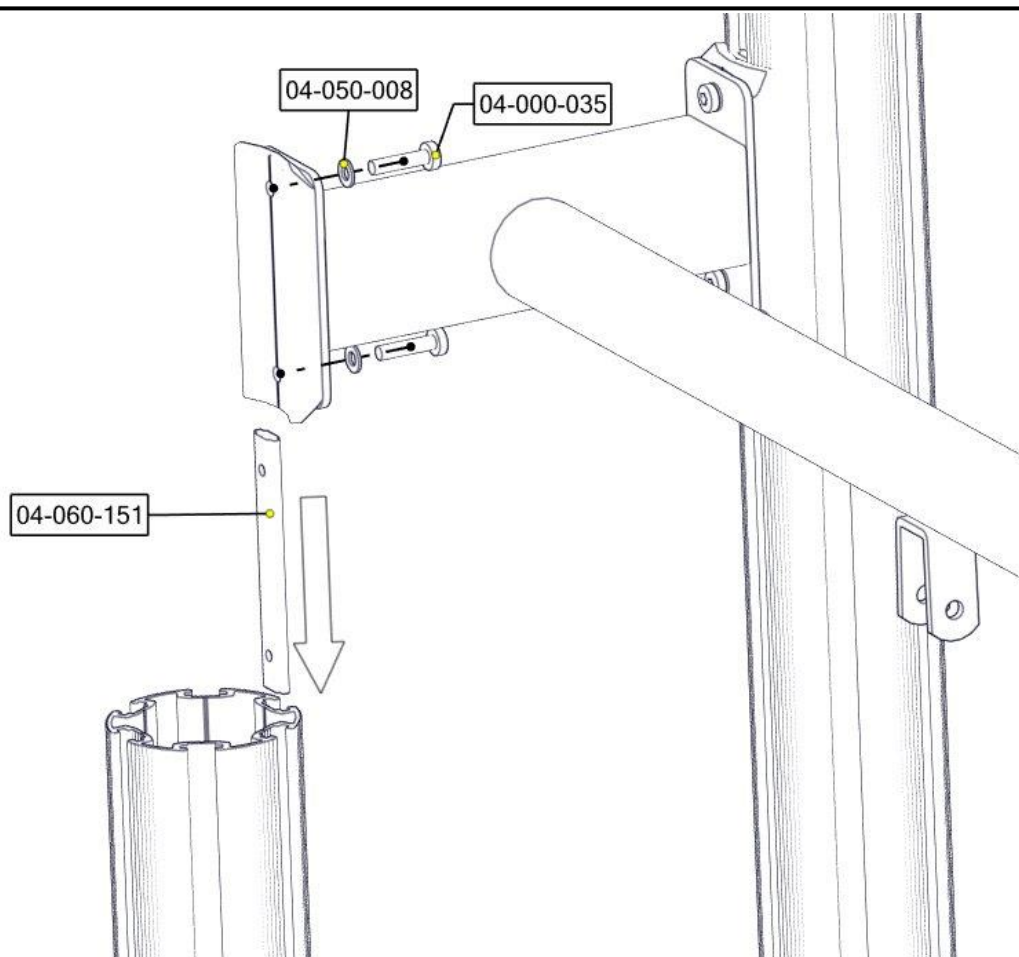

Montering av lekeapparatet / Assembly instructions / Montering av lekredskapet

Se separat delmontering for detaljer
See separate assembly for details
Se separata delmontering för detaljer

Part Name	Article nr.	Qty
Torx M8x35	04-000-035	12
Skive M8	04-050-008	12
Overligger 2xstige	07-500-279	1

Part Name	Article nr.	Qty
Brikke 150 2xM8	04-060-151	6
Beslag 0gr 150 2xhull	07-150-022	6