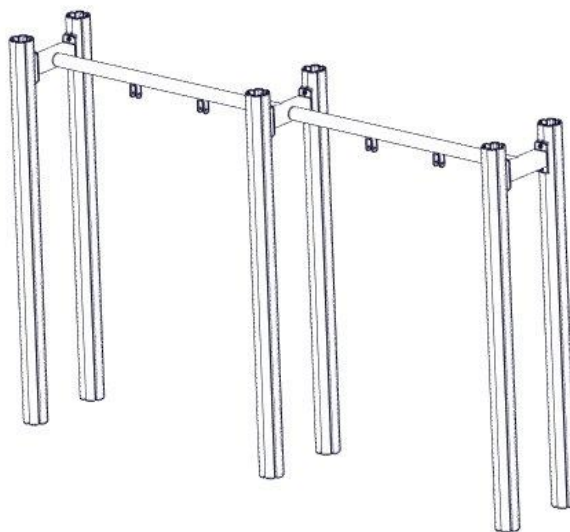

Sign. \_\_\_\_\_

Overligger til 2xstige Grønn 07-500-279K	Navn	Artnr/dimensjon	Ant	Lev
	Overligger til 2xstige Grønn	07-500-279	1	
	Skive M8	04-050-008	12	
	Brikke 150 2xM8	04-060-151	6	
	Torx M8x35	04-000-035	12	
	Beslag 0gr 150 2xHull	07-150-022	6	

## Montering av lekeapparatet / Assembly instructions / Montering av lekredskapet

Se separat delmontering for detaljer  
 See separate assembly for details  
 Se separata delmontering för detaljer

Part Name	Article nr.	Qty
Torx M8x35	04-000-035	12
Skive M8	04-050-008	12
Overligger 2xstige	07-500-279	1