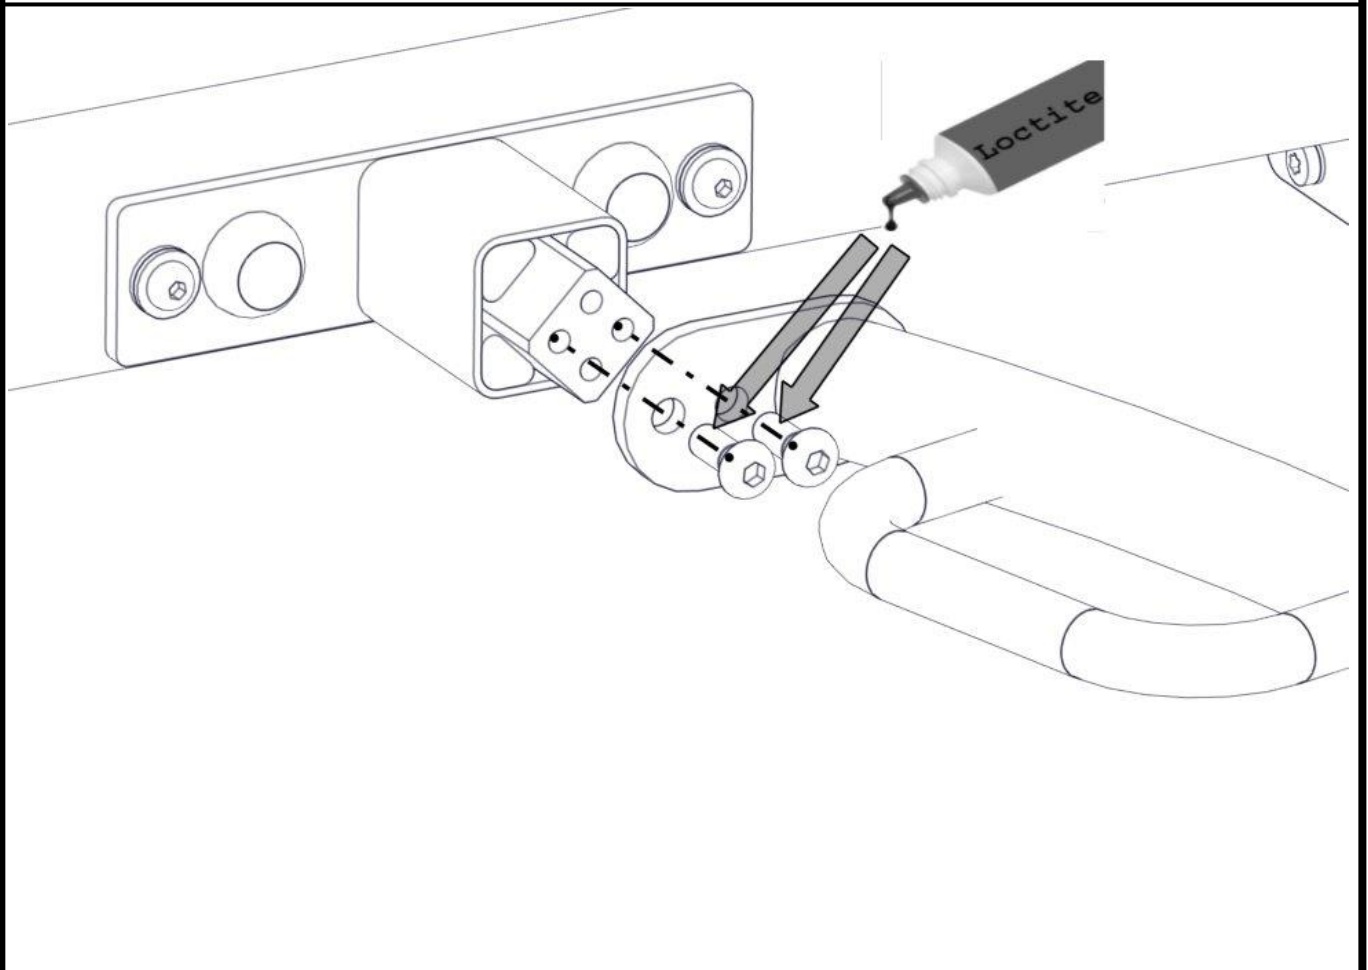

Boltepakker for / Boltpackage for / Bultpaket för

Sign. _____.

Bevegelig armgang Rød 07-500-280K	Navn	Artnr/dimensjon	Ant	Lev
	Loctite	04-000-009	1	

Montering av lekeapparatet / Assembly instructions / Montering av lekredskapet

Montering av lekeapparatet / Assembly instructions / Montering av lekredskapet

nr	PartName	Artnr	Antall
1	Unbrako skrue M12x30 linse hode	04-038-030	4
2	Bevegelig armgang	07-500-281	1

Montering av lekeapparatet / Assembly instructions / Montering av lekredskapet