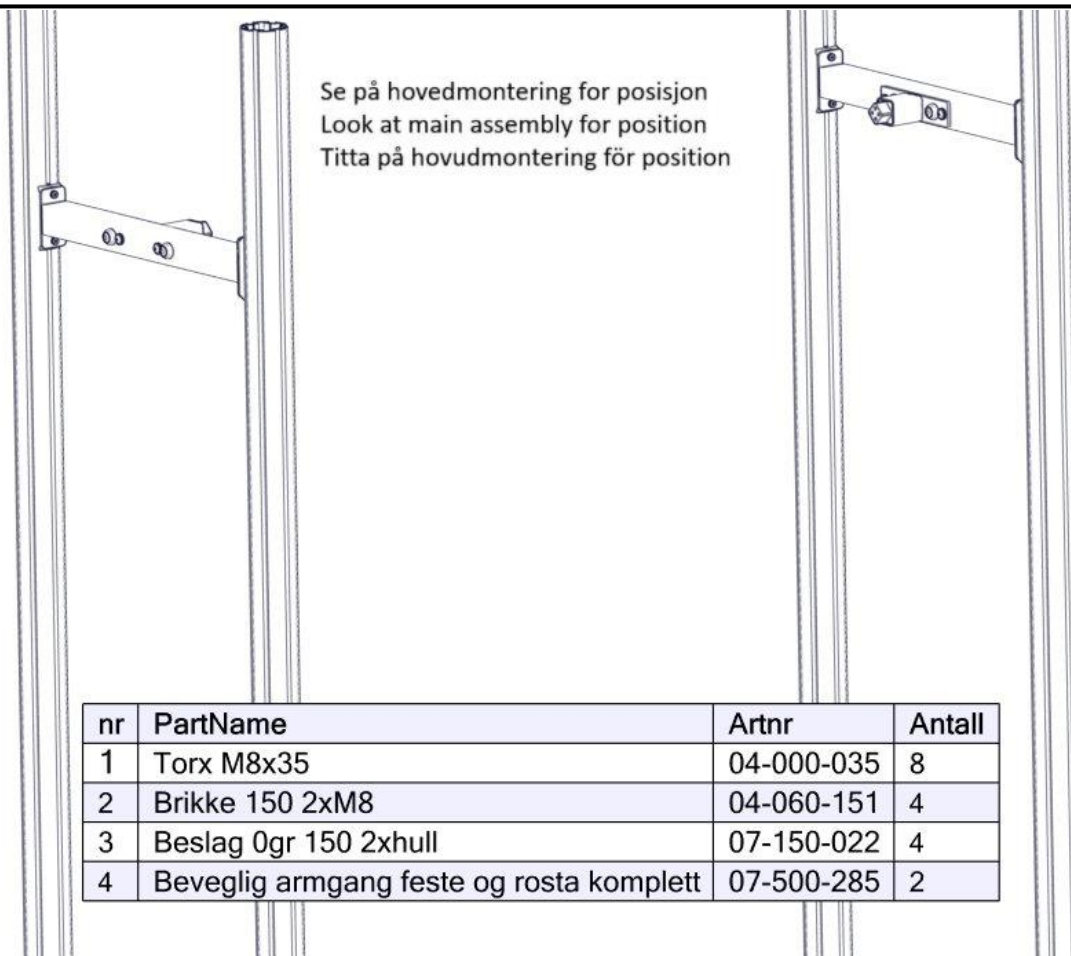

Ord. nr. _____

Dato. _____

Sign. _____

Søve AS
Grønnvoldveien 290
3830 Ulefoss - Norway
Tlf: +47 35 94 65 65

Søve AB
EA Rosengrensgatan 32
421 31 Västra Frölunda
Phone: +46 (0)31 773 97 00
www.sove.se

Boltepakker for / Boltpackage for / Bultpaket för		Sign. _____		
Bevegelig armgang Rød 07-500-280K	Navn	Artnr/dimensjon	Ant	Lev
	Bevegelig armgang Rød	07-500-281	1	
	Bevegelig armgang feste og rosta element montert Rød	07-500-285	2	
	Brikke 150 2xM8	04-060-151	4	
	Torx M8x35	04-000-035	8	
	Beslag 0gr 150 2xHull	07-150-022	4	
	Unbrako linsehode M12x30	04-038-030	4	

Boltepakker for / Boltpackage for / Bultpaket för

Sign. _____.

Bevegelig armgang Rød 07-500-280K	Navn	Artnr/dimensjon	Ant	Lev
	Loctite	04-000-009	1	

Montering av lekeapparatet / Assembly instructions / Montering av lekredskapet

Montering av lekeapparatet / Assembly instructions / Montering av lekredskapet

nr	PartName	Artnr	Antall
1	Unbrako skrue M12x30 linse hode	04-038-030	4
2	Bevegelig armgang	07-500-281	1

Montering av lekeapparatet / Assembly instructions / Montering av lekredskapet