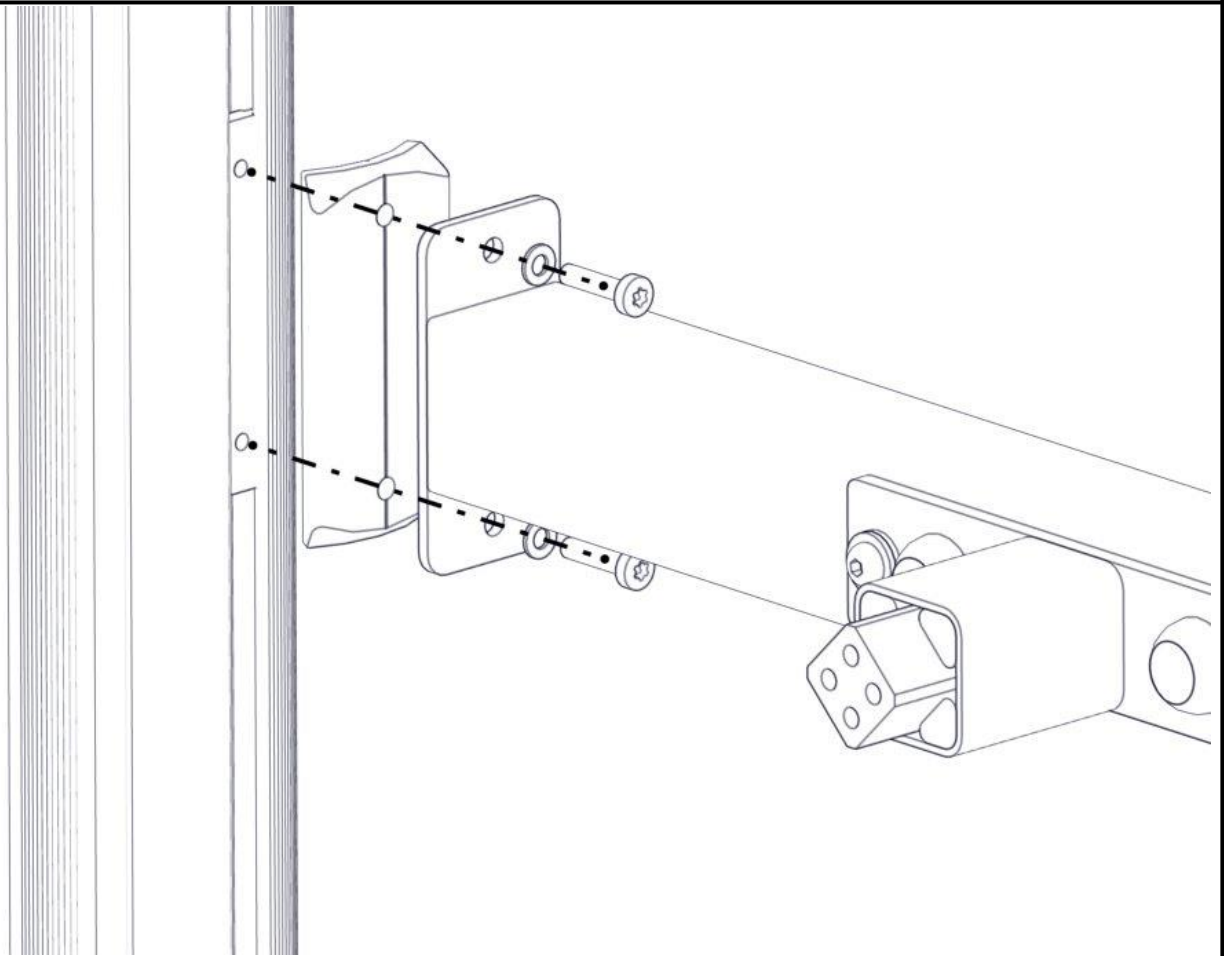

Boltepakker for / Boltpackage for / Bultpaket för

Sign. _____.

Bevegelig armgang Rød 07-500-280K	Navn	Artnr/dimensjon	Ant	Lev
	Loctite	04-000-009	1	

Montering av lekeapparatet / Assembly instructions / Montering av lekredskapet

Montering av lekeapparatet / Assembly instructions / Montering av lekredskapet

nr	PartName	Artnr	Antall
1	Unbrako skrue M12x30 linse hode	04-038-030	4
2	Bevegelig armgang	07-500-281	1

Montering av lekeapparatet / Assembly instructions / Montering av lekredskapet