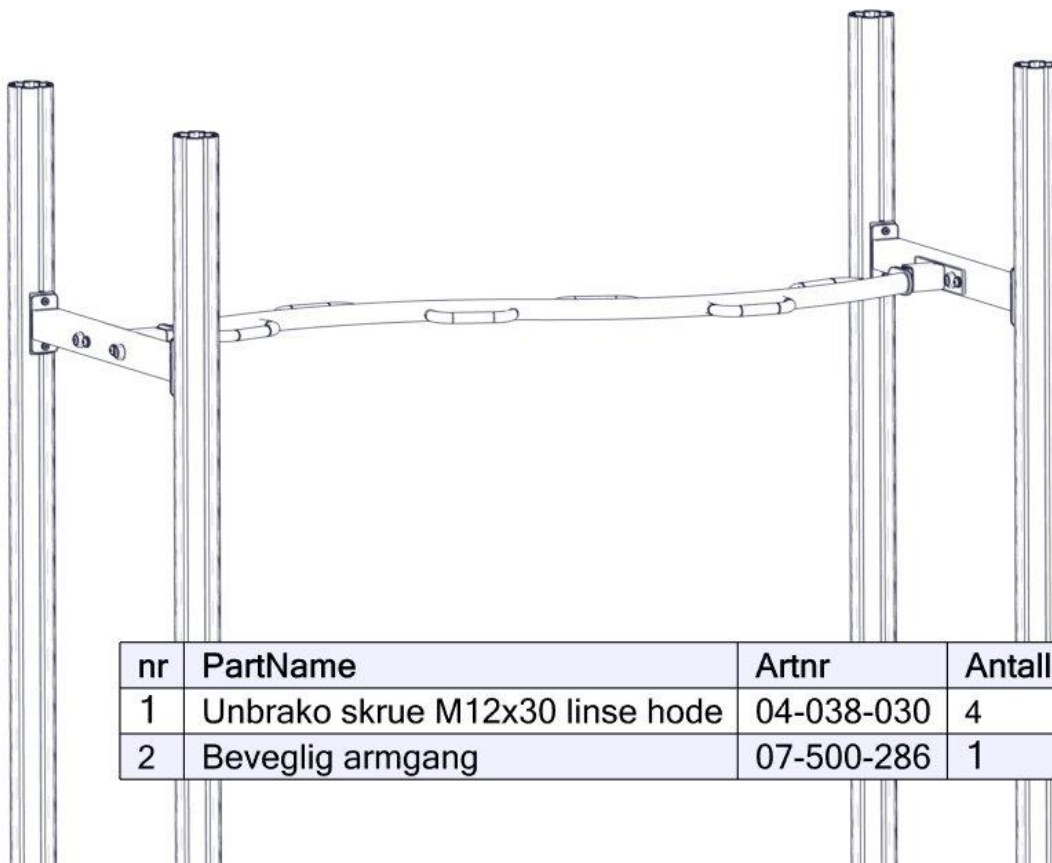

<b>Boltepakker for / Boltpackage for / Bultpaket för</b>		Sign. _____		
<b>Bevegelig armgang Grønn 07-500-281K</b>	<b>Navn</b>	<b>Artnr/dimensjon</b>	<b>Ant</b>	<b>Lev</b>
	Bevegelig armgang Grønn	07-500-286	1	
	Bevegelig armgang feste og rosta element montert Grønn	07-500-289	2	
	Brikke 150 2xM8	04-060-151	4	
	Torx M8x35	04-000-035	8	
	Beslag 0gr 150 2xHull	07-150-022	4	
	Unbrako linsehode M12x30	04-038-030	4	

**Boltepakker for / Boltpackage for / Bultpaket för**

Sign. \_\_\_\_\_

Bevegelig armgang Grønn 07-500-281K	Navn	Artnr/dimensjon	Ant	Lev
	Loctite	04-000-009	1	

## Montering av lekeapparatet / Assembly instructions / Montering av lekredskapet

**Montering av lekeapparatet / Assembly instructions / Montering av lekredskapet**

nr	PartName	Artnr	Antall
1	Unbrako skrue M12x30 linse hode	04-038-030	4
2	Bevegelig armgang	07-500-286	1