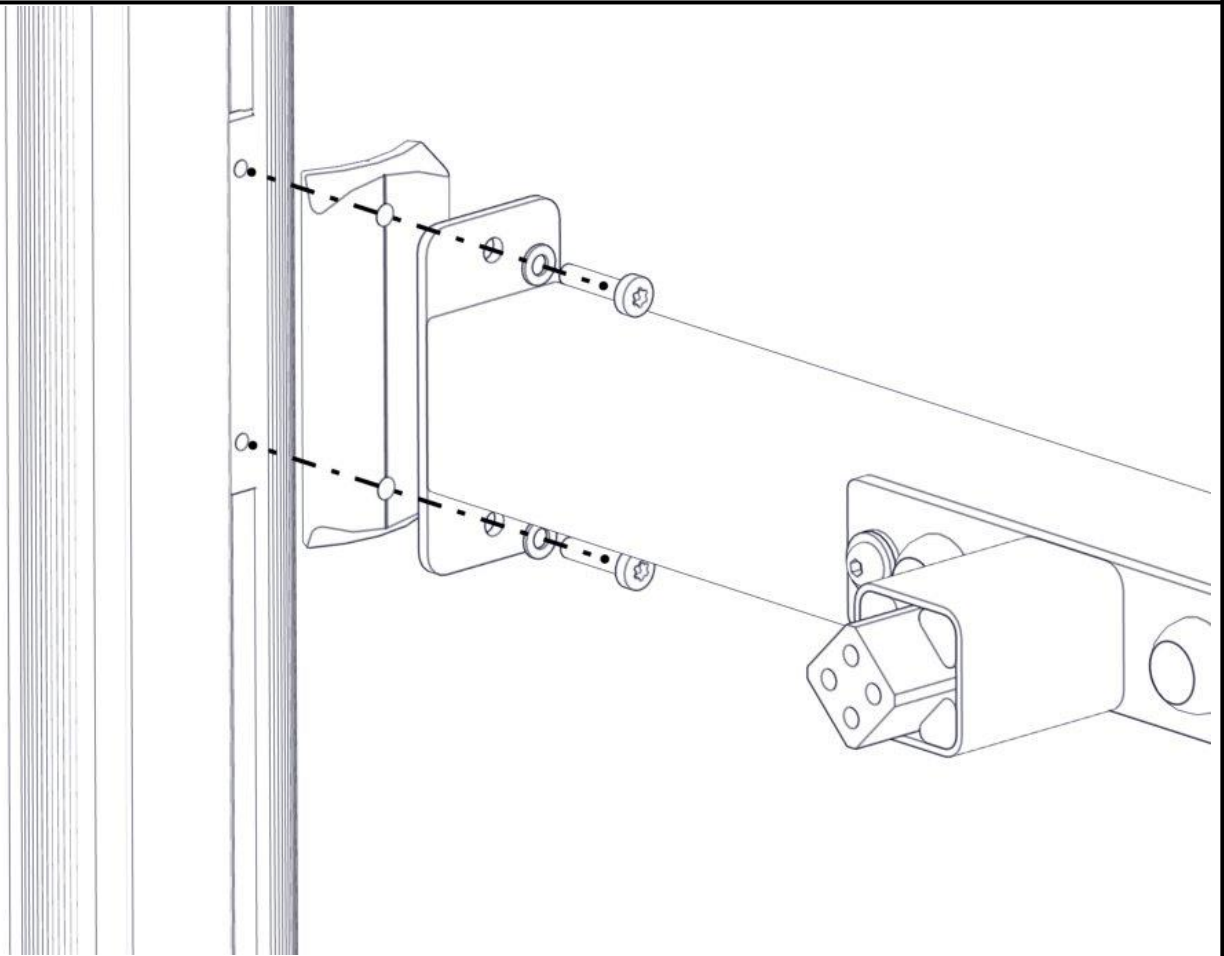

<b>Boltepakker for / Boltpackage for / Bultpaket för</b>		Sign. _____		
<b>Bevegelig armgang Grønn 07-500-281K</b>	<b>Navn</b>	<b>Artnr/dimensjon</b>	<b>Ant</b>	<b>Lev</b>
	Bevegelig armgang Grønn	07-500-286	1	
	Bevegelig armgang feste og rosta element montert Grønn	07-500-289	2	
	Brikke 150 2xM8	04-060-151	4	
	Torx M8x35	04-000-035	8	
	Beslag 0gr 150 2xHull	07-150-022	4	
	Unbrako linsehode M12x30	04-038-030	4	

## Montering av lekeapparatet / Assembly instructions / Montering av lekredskapet

**Montering av lekeapparatet / Assembly instructions / Montering av lekredskapet**

nr	PartName	Artnr	Antall
1	Unbrako skrue M12x30 linse hode	04-038-030	4
2	Bevegelig armgang	07-500-286	1