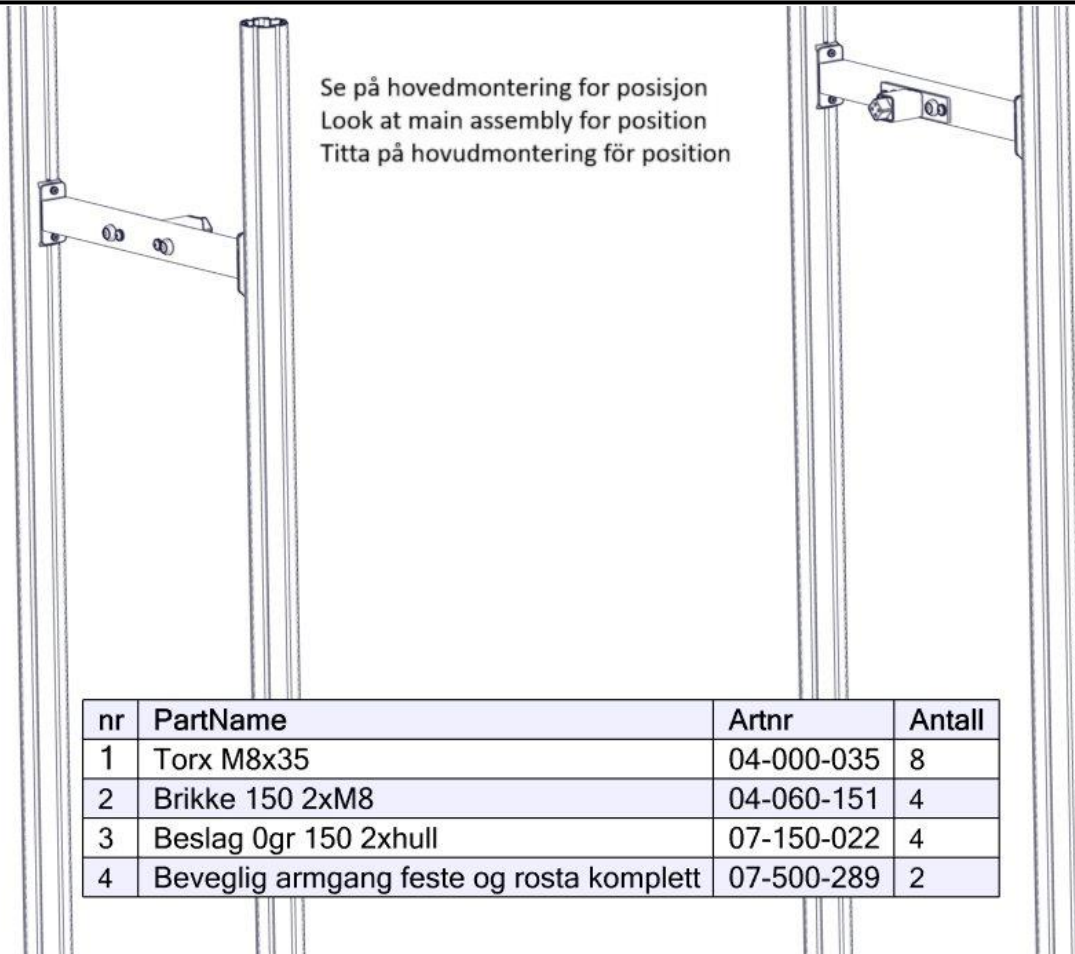

Montering av lekeapparatet / Assembly instructions / Montering av lekredskapet