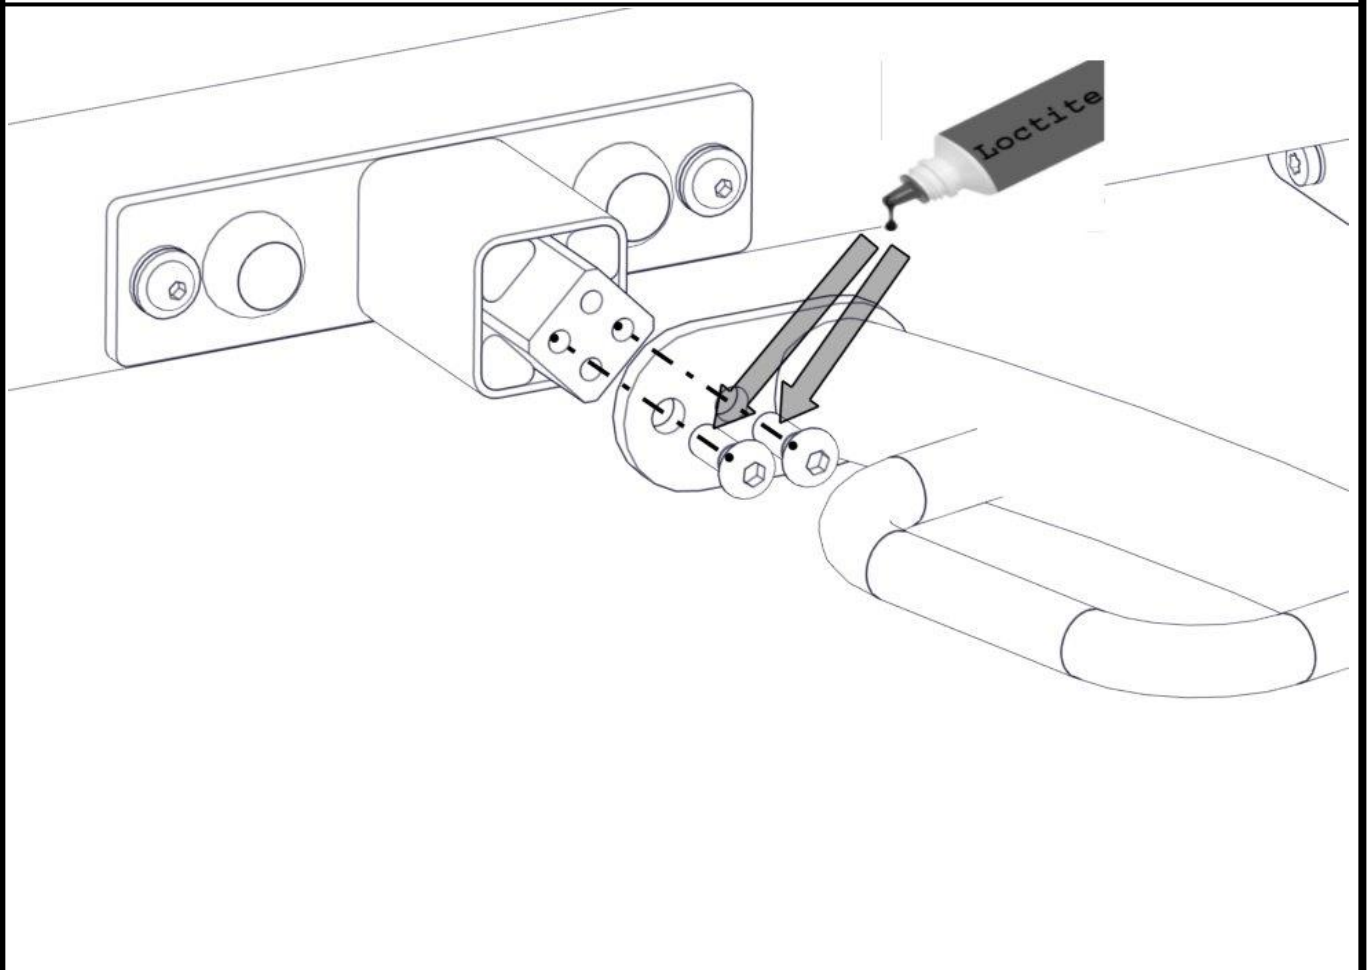

Montering av lekeapparatet / Assembly instructions / Montering av lekredskapet