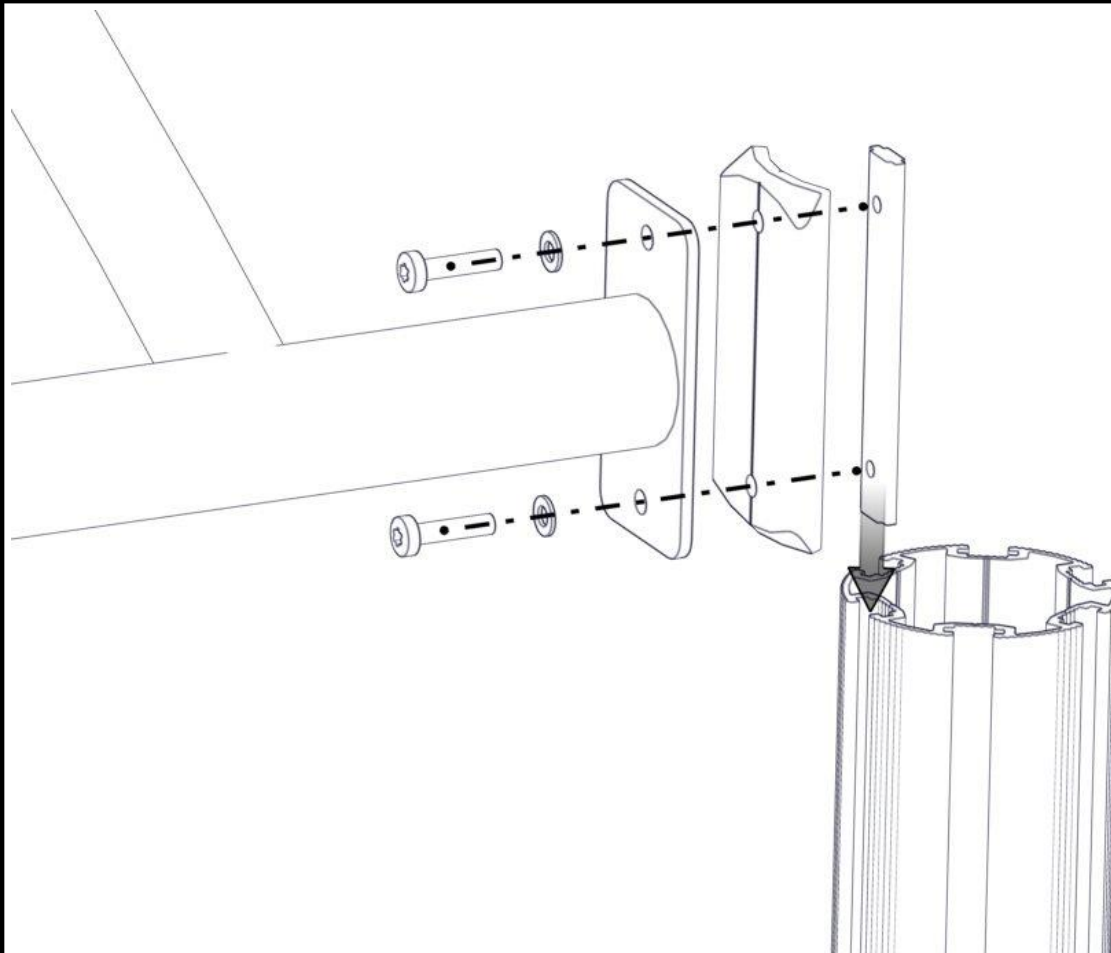

Montering av lekeapparatet / Assembly instructions / Montering av lekredskapet

Se på hovedmontering for posisjon
Look at main assembly for position
Titta på hovudmontering för position