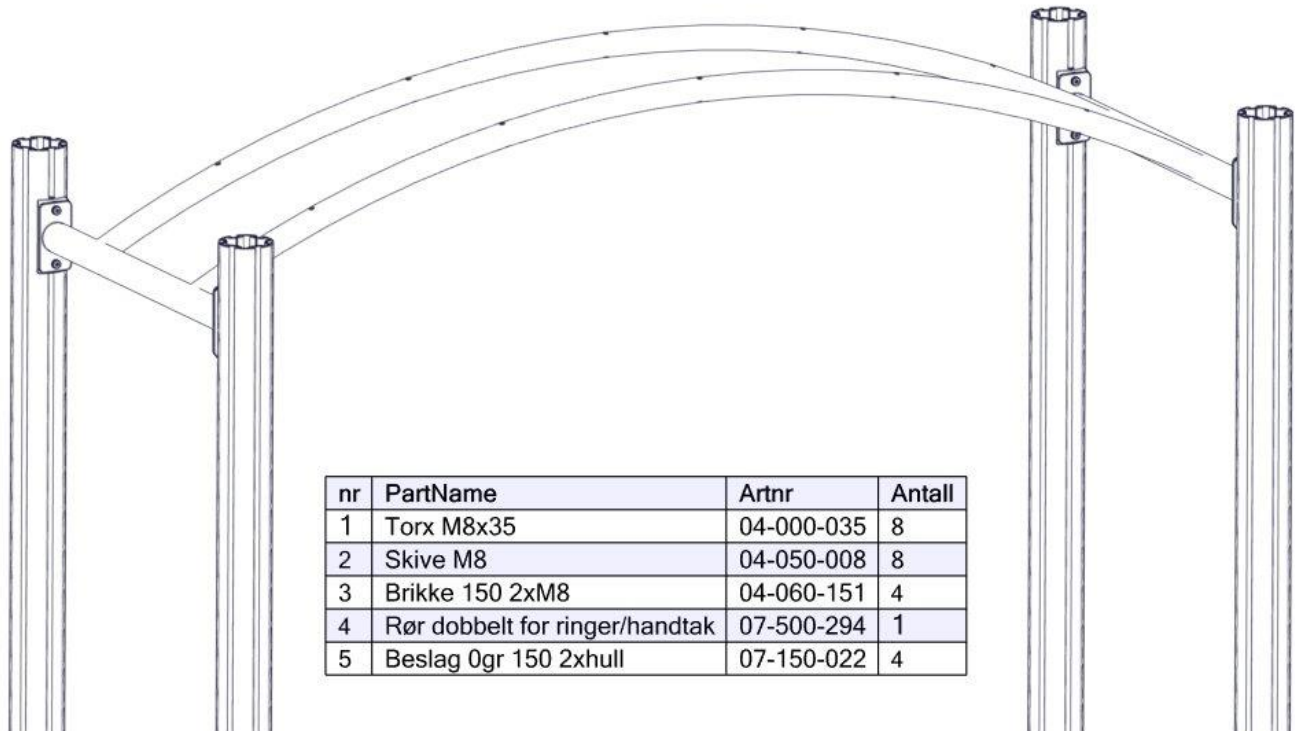

Montering av lekeapparatet / Assembly instructions / Montering av lekredskapet

Se på hovedmontering for posisjon
Look at main assembly for position
Titta på hovudmontering för position