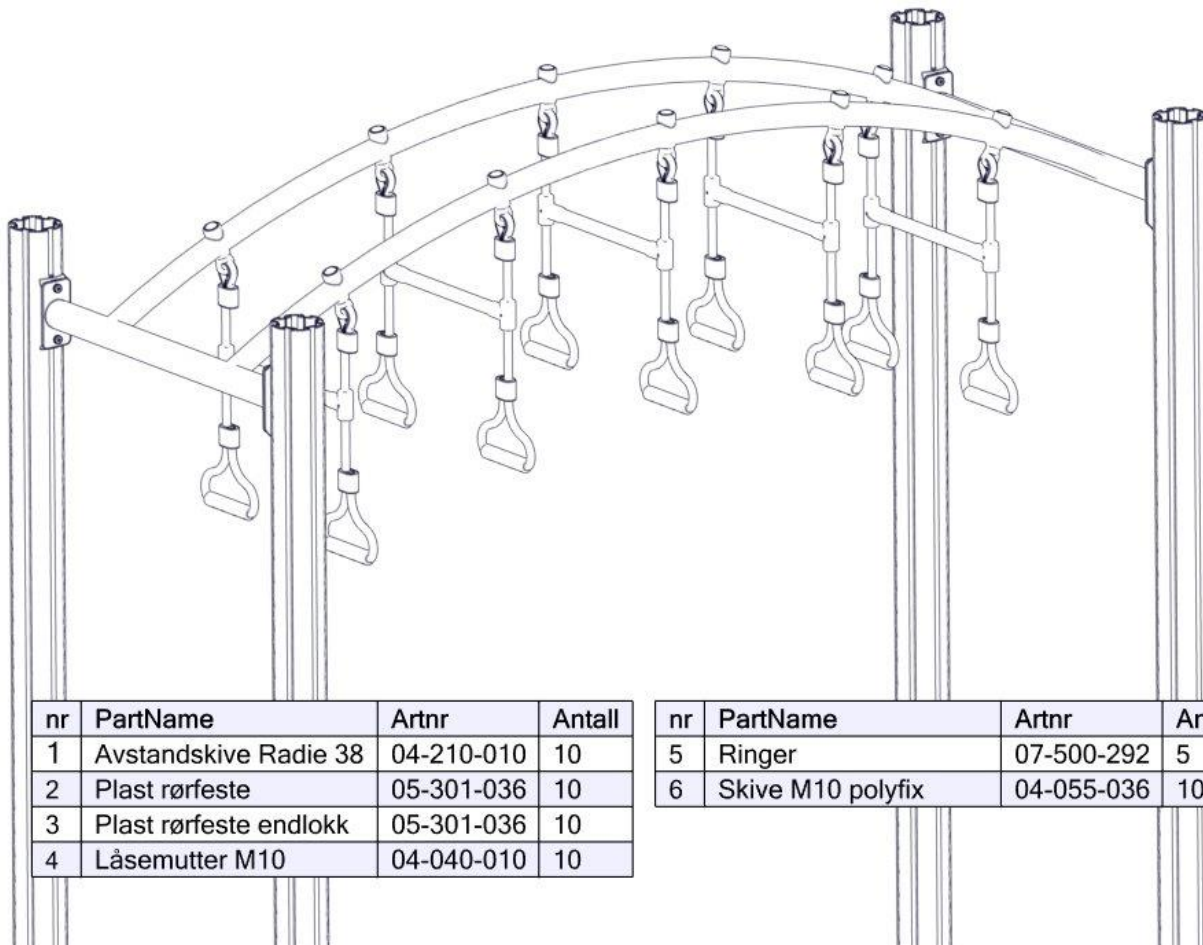

Boltepakker for / Boltpackage for / Bultpaket för

Sign. _____.

Rør dbl for ringer Grønn 07-500-293K	Navn	Artnr/dimensjon	Ant	Lev
	Plast rørfeste	05-301-036	10	
	Plast rørfeste endelokk	05-301-036	10	
	Låsemutter M10	04-040-010	10	
	Avstandsskive til Ø38	04-210-010	10	

Montering av lekeapparatet / Assembly instructions / Montering av lekredskapet

Se på hovedmontering for posisjon
 Look at main assembly for position
 Titta på hovudmontering för position

Montering av lekeapparatet / Assembly instructions / Montering av lekredskapet

nr	PartName	Artnr	Antall
1	Avstandskive Radie 38	04-210-010	10
2	Plast rørfeste	05-301-036	10
3	Plast rørfeste endlokk	05-301-036	10
4	Låsemutter M10	04-040-010	10

nr	PartName	Artnr	Antall
5	Ringer	07-500-292	5
6	Skive M10 polyfix	04-055-036	10