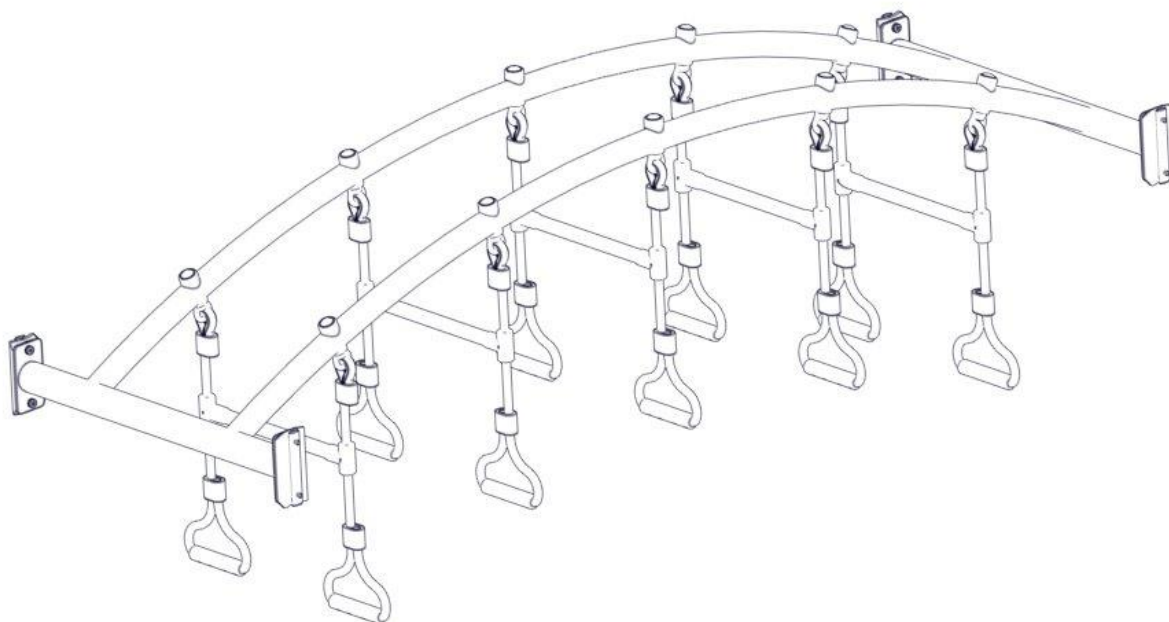

N**Monteringsanvisning****EN****Assembly Instructions****S****Monteringsanvisning**

Produkt nr. / Product no. / Produkt nr.

07-500-293K**Grønn**

Ord. nr. _____

Dato. _____

Sign. _____

Søve AS
Grønnvoldveien 290
3830 Ulefoss - Norway
Tlf: +47 35 94 65 65
www.sove.no

Søve AB
EA Rosengrensgatan 32
421 31 Västra Frölunda
Phone: +46 (0)31 773 97 00
www.sove.se

Boltepakker for / Boltpackage for / Bultpaket för

Sign. _____

Rør dbl for ringer Grønn 07-500-293K	Navn	Artnr/dimensjon	Ant	Lev
	Rør dobbelt for ringer CC880 Grønn	07-500-294	1	
	Ringer m/ plast trinn	07-500-292	5	
	Brikke 150 2xM8	04-060-151	4	
	Torx M8x35	04-000-035	8	
	Skive M8 Skive M10 polyfix	04-050-008 04-055-036	8 10	
	Beslag 0gr L=150 2x hull	07-150-022	4	

Boltepakker for / Boltpackage for / Bultpaket för

Sign. _____.

Rør dbl for ringer Grønn 07-500-293K	Navn	Artnr/dimensjon	Ant	Lev
	Plast rørfeste	05-301-036	10	
	Plast rørfeste endelokk	05-301-036	10	
	Låsemutter M10	04-040-010	10	
	Avstandsskive til Ø38	04-210-010	10	