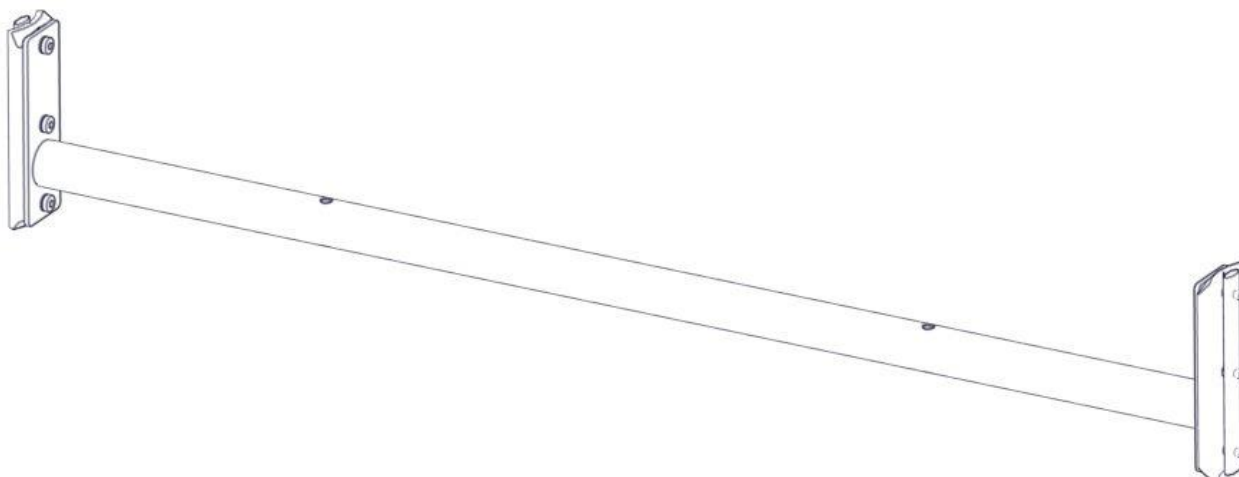

**Monteringsanvisning****Assembly Instructions****Monteringsanvisning**

Produkt nr. / Product no. / Produkt nr.

07-500-296K**Sort**

Ord. nr. _____

Dato. _____

Sign. _____

**søve**

Søve AS
Grønnvoldveien 290
3830 Ulefoss - Norway
Tlf: +47 35 94 65 65
www.sove.no

**søve**

Søve AB
EA Rosengrensgatan 32
421 31 Västra Frölunda
Phone: +46 (0)31 773 97 00
www.sove.se

Boltepakker for / Boltpackage for / Bultpaket för

Sign. _____

Workout rør Ø 44 L=1270 0gr 07-500-296K	Navn	Artnr/dimensjon	Ant	Lev
	Workout rør Ø 44 L=1270 Sort	07-500-296	1	
	Beslag 0gr L=200 3x hull	07-150-028	2	
	Brikke 200 3xM8	04-060-201	2	
	Torx M8x35	04-000-035	6	
	Skive M8	04-050-008	6	

Sign. _____

Workout rør Ø 44 L=1270 0gr 07-500-296K	Navn	Artnr/dimensjon	Ant	Lev
	Workout rør Ø 44 L=1270 Sort	07-500-296	1	
	Beslag 0gr L=200 3x hull	07-150-028	2	
	Brikke 200 3xM8	04-060-201	2	
	Torx M8x35	04-000-035	6	
	Skive M8	04-050-008	6	