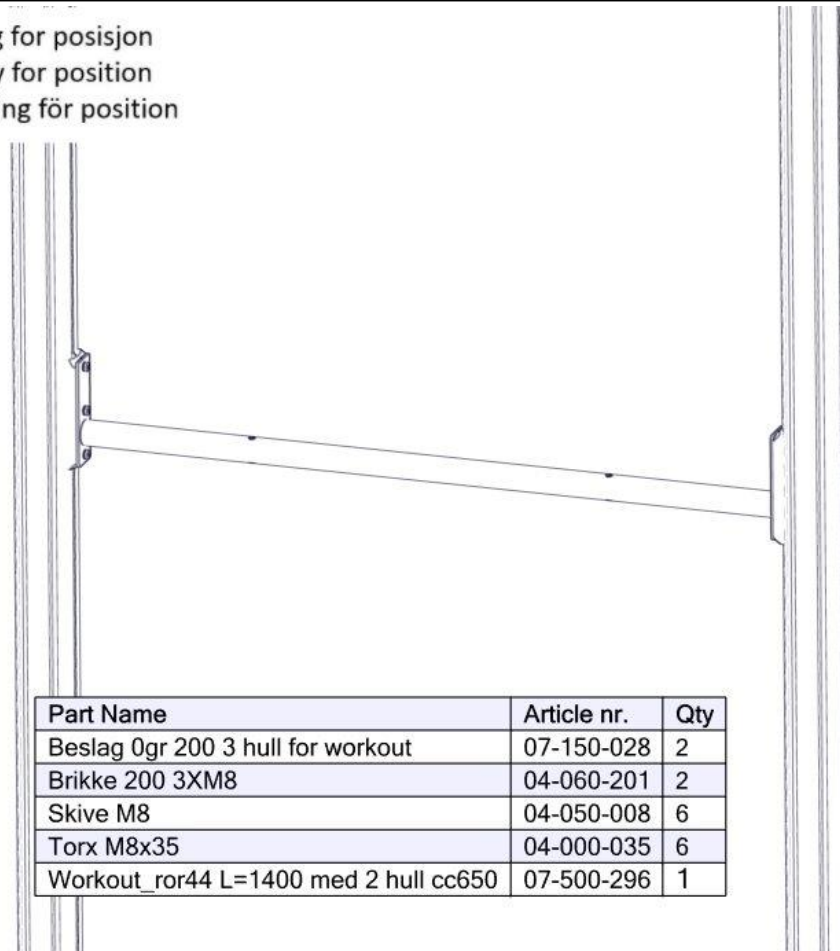

Montering av lekeapparatet / Assembly instructions / Montering av lekredskapet

Se på hovedmontering for posisjon
Look at main assembly for position
Titta på hovudmontering för position