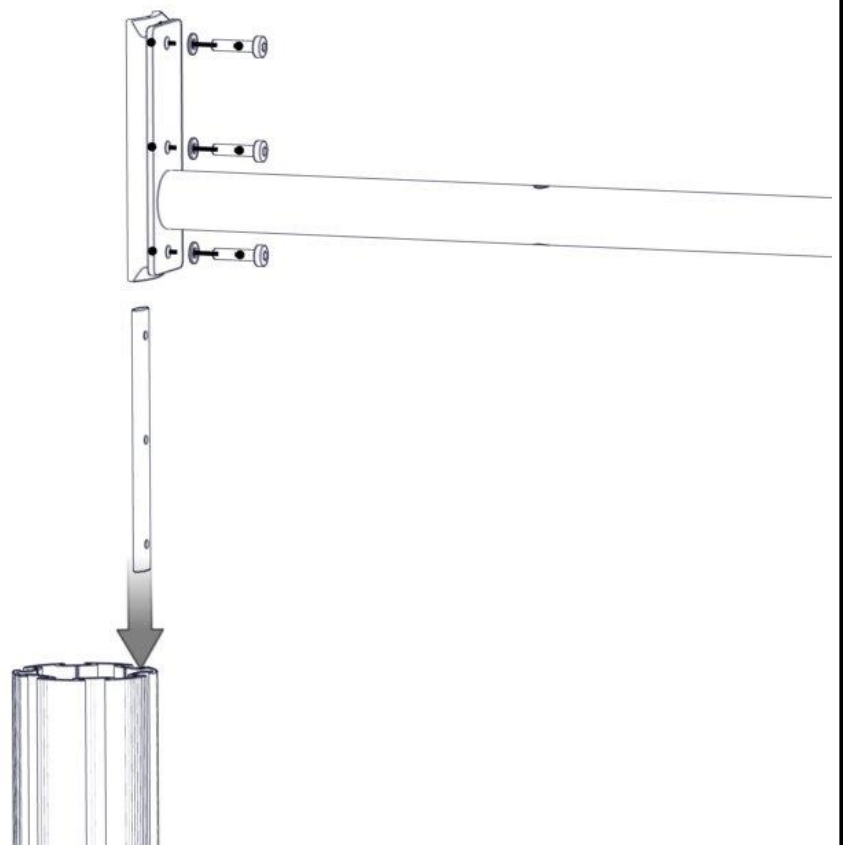

Montering av lekeapparatet / Assembly instructions / Montering av lekredskapet

Se på hovedmontering for posisjon
Look at main assembly for position
Titta på hovudmontering för position