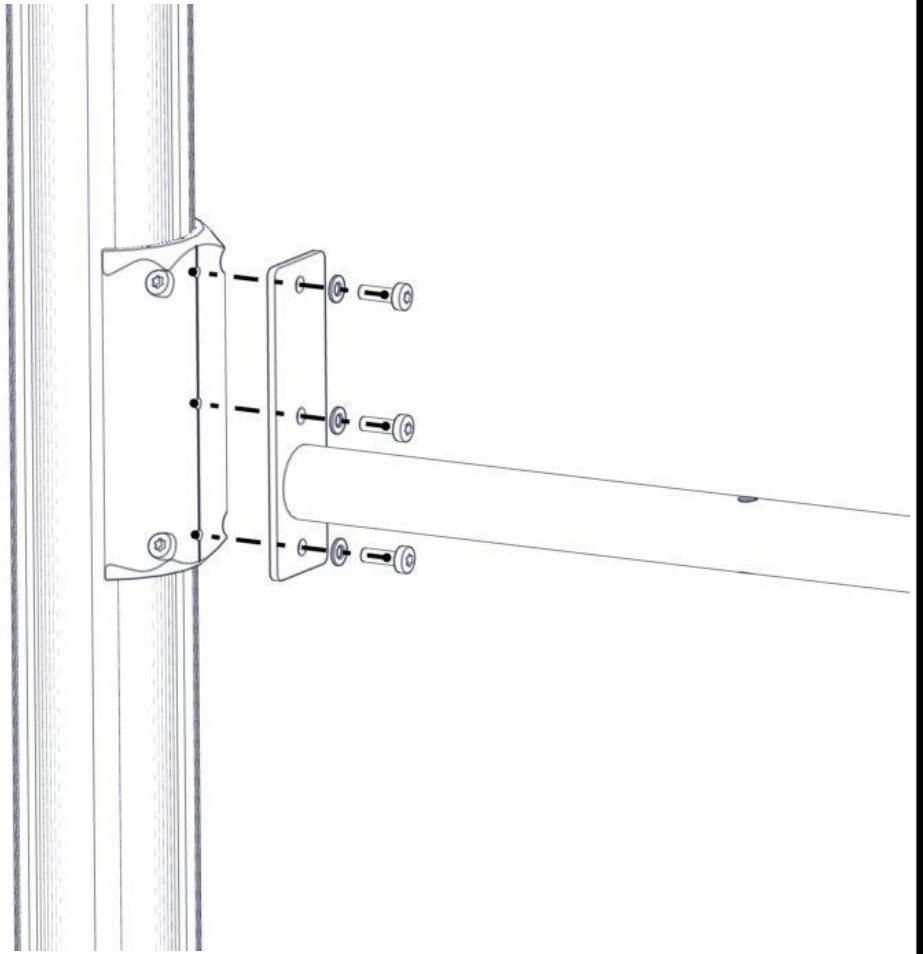

Montering av lekeapparatet / Assembly instructions / Montering av lekredskapet