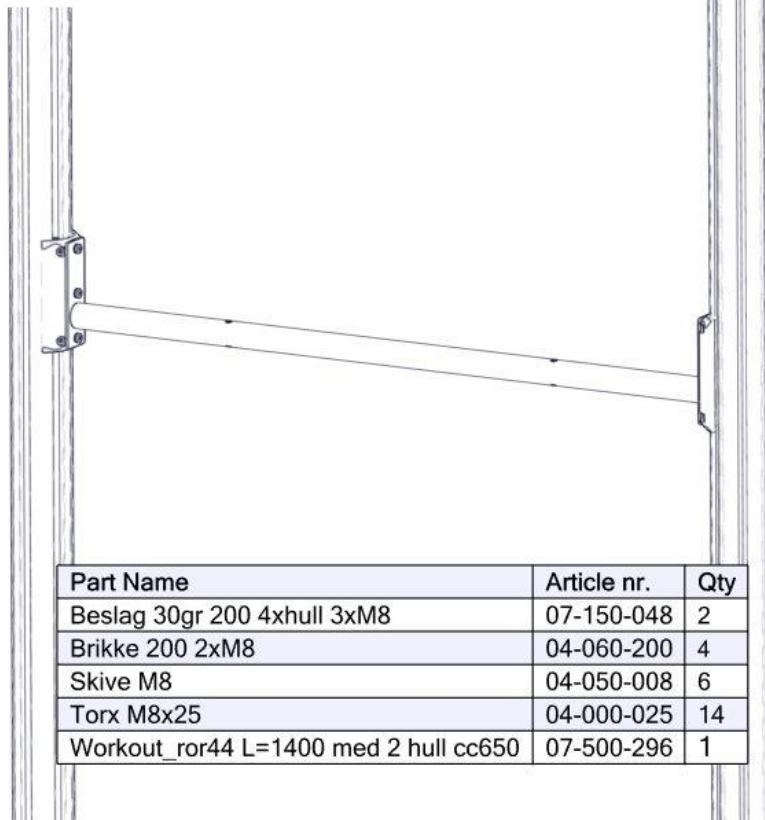

Montering av lekeapparatet / Assembly instructions / Montering av lekredskapet

Se på hovedmontering for posisjon
Look at main assembly for position
Titta på hovudmontering för position