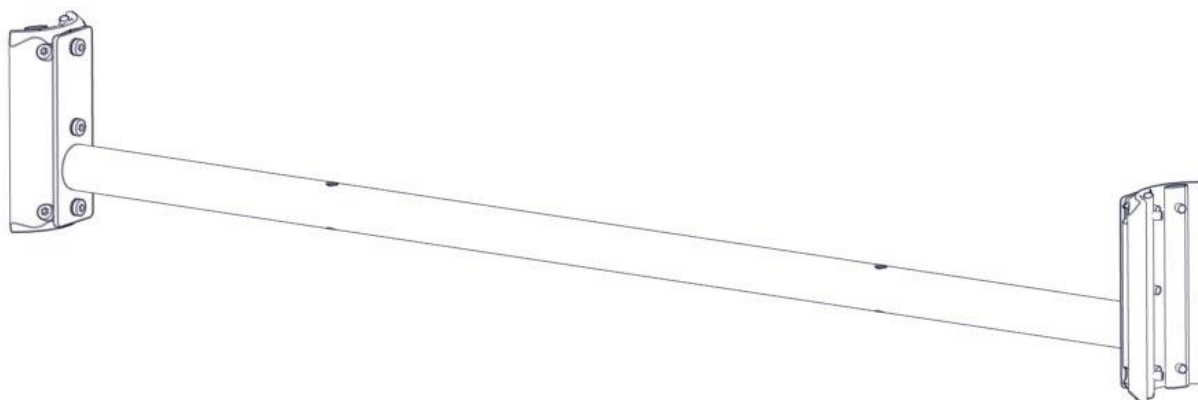

**N****Monteringsanvisning****EN****Assembly Instructions****S****Monteringsanvisning**

Produkt nr. / Product no. / Produkt nr.

**07-500-297K****Sort**

Ord. nr. \_\_\_\_\_

Dato. \_\_\_\_\_

Sign. \_\_\_\_\_

**Boltepakker for / Boltpackage for / Bultpaket för**

Sign. \_\_\_\_\_

Workout rør Ø44 L=1270 07-500-297K	Navn	Artnr/ dimensjon	Ant	Lev
	Workout rør Ø44 L=1270 Sort	07-500-296	1	
	Brikke 200 3xM8	04-060-201	4	
	Torx M8x25	04-000-025	14	
	Skive M8	04-050-008	6	
	Beslag 30gr 200 4x hull 3xM8 Workout	07-150-048	2	