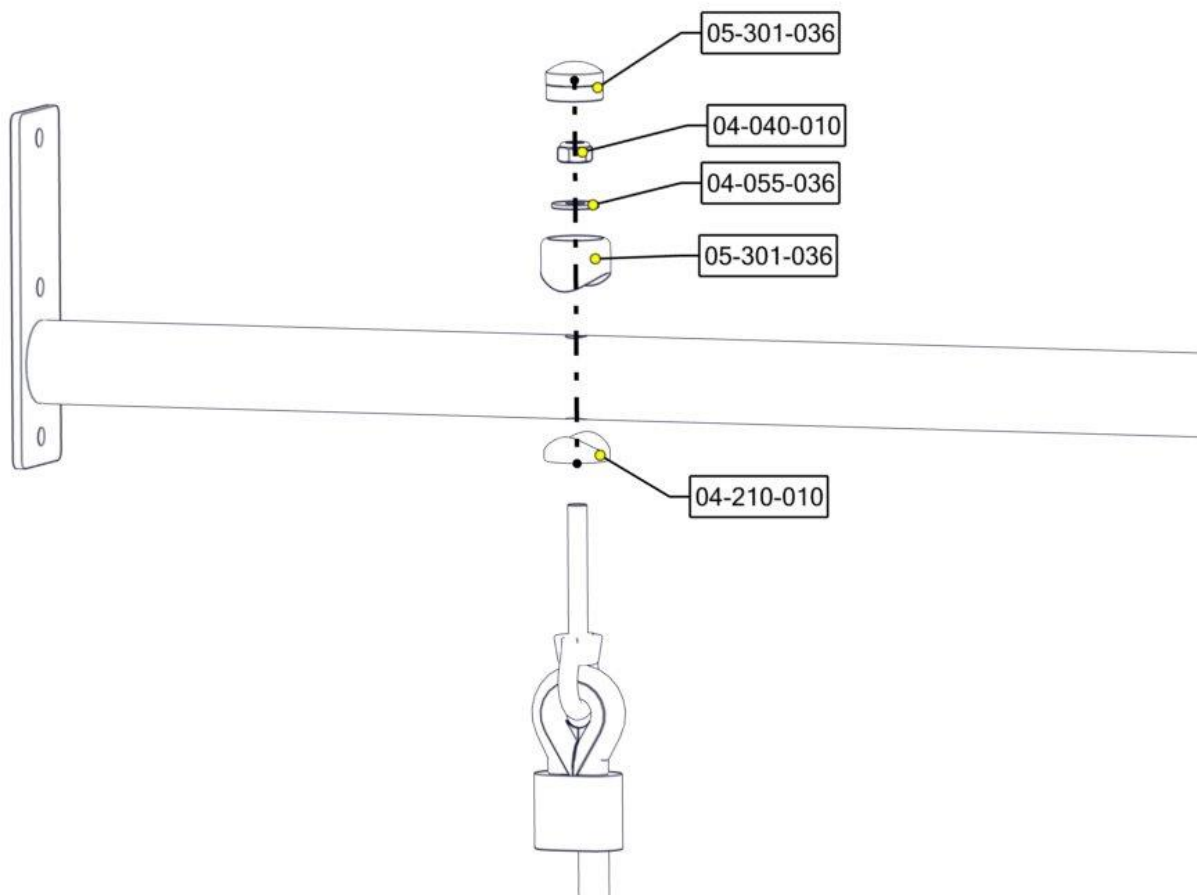

Montering av lekeapparatet / Assembly instructions / Montering av lekredskapet

Part Name	Article nr.	Qty
Låsemutter M10	04-040-010	1
Plast rørfeste, kropp	05-301-036	1
Plast rørfeste, hode	05-301-036	1
Ringer Workoutrør 48mm	07-500-298	1

Part Name	Article nr.	Qty
Avstandskive Radie 38	04-210-010	1
Skive M10 polyfix	04-055-036	1