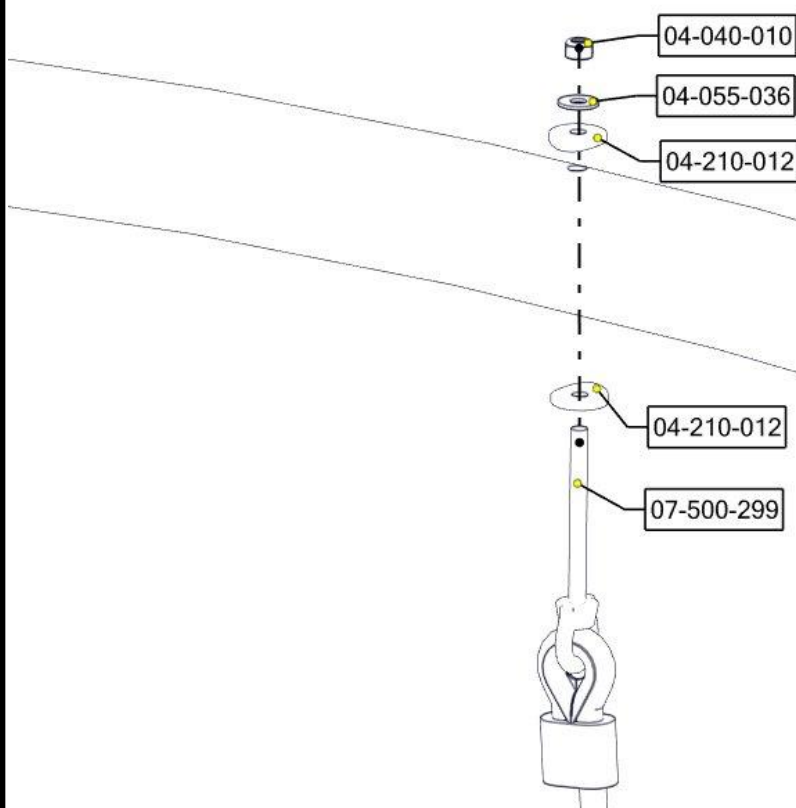

Montering av lekeapparatet / Assembly instructions / Montering av lekredskapet

Part Name	Article nr.	Qty
Skive M10 polyfix	04-055-036	1
SaddleWasher_88	04-210-012	2
PolyfixTau_ringer	07-500-299	1

Part Name	Article nr.	Qty
Låsemutter M10	04-040-010	1