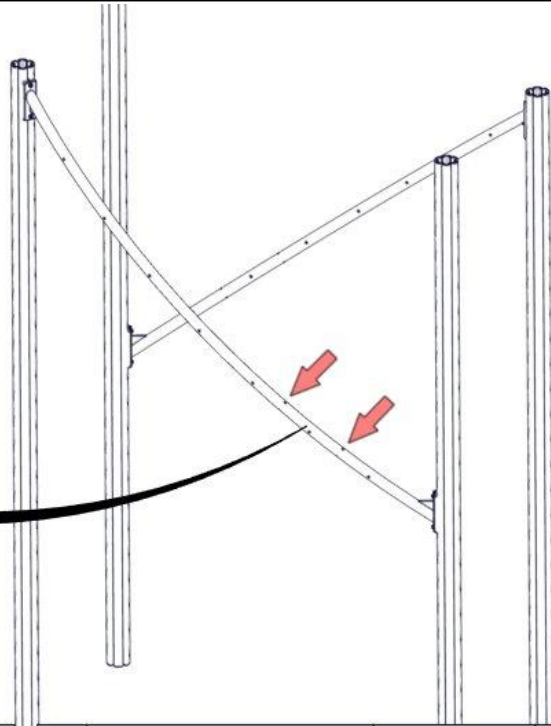

Montering av lekeapparatet / Assembly instructions / Montering av lekredskapet

Se på hovedmontering for posisjon
Look at main assembly for position
Titta på hovudmontering för position

nr	PartName	Artnr	Antall
1	Beslag Ogr 200 2x hull	07-150-023	4
2	Brikke 200 2xM8	04-060-200	4
3	Rør Bro tordert nett	07-500-306	2

nr	PartName	Artnr	Antall
4	Torx M8x35	04-000-035	8
5	Skive M8	04-050-008	8