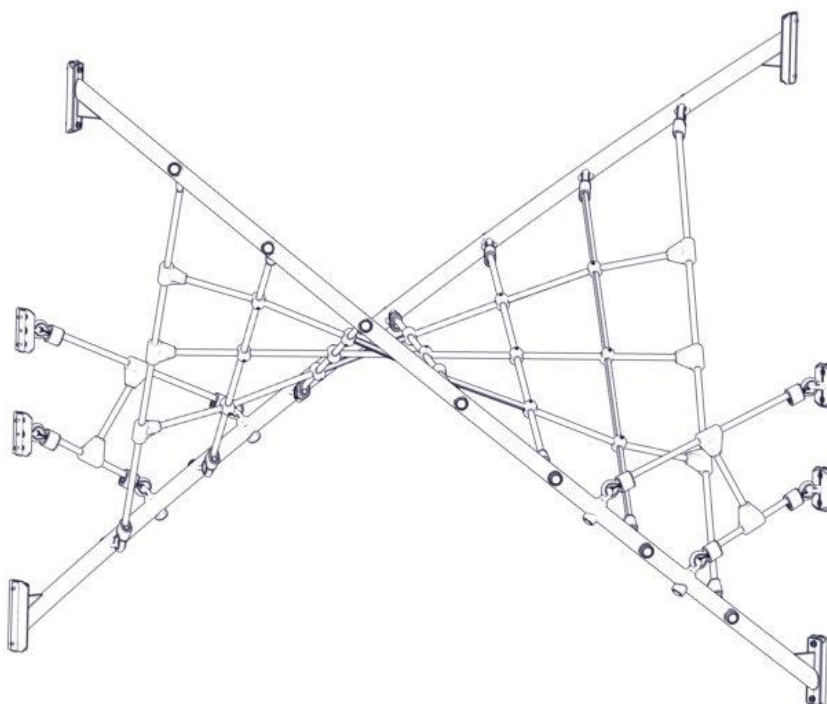

**N****Monteringsanvisning****EN****Assembly Instructions****S****Monteringsanvisning**

Produkt nr. / Product no. / Produkt nr.

**07-500-300K****Rød**

Ord. nr. \_\_\_\_\_

Dato. \_\_\_\_\_

Sign. \_\_\_\_\_

Søve AS  
Grønnvoldveien 290  
3830 Ulefoss - Norway  
Tlf: +47 35 94 65 65  
[www.sove.no](http://www.sove.no)

Søve AB  
EA Rosengrensgatan 32  
421 31 Västra Frölunda  
Phone: +46 (0)31 773 97 00  
[www.sove.se](http://www.sove.se)

**Boltepakker for / Boltpackage for / Bultpaket för**

Sign. \_\_\_\_\_

Bro tordert nett 07-500-300K	Navn	Artnr/dimensjon	Ant	Lev
	Rør bro tordert nett Rød  Hull for stige plugges hos Søve	07-500-306 (Se prod.underlag)	2	
	Tordert nett Rød	07-500-302	1	
	Sidenett til tordert bro Inkl beslag Rød	07-500-313	2	
	Beslag ogr L=200 2x Hull	07-150-023	4	
	Brikke 120 3xM8  Brikke 200 2xM8	04-060-120  04-060-200	4  4	
	Torx M8x25  Torx M8x35	04-000-025  04-000-035	8  8	

## Montering av lekeapparatet / Assembly instructions / Montering av lekredskapet

Se på hovedmontering for posisjon  
 Look at main assembly for position  
 Titta på hovudmontering för position

nr	PartName	Artnr	Antall
1	Beslag Ogr 200 2x hull	07-150-023	4
2	Brikke 200 2xM8	04-060-200	4
3	Rør Bro tordert nett	07-500-306	2

nr	PartName	Artnr	Antall
5	Avstandskive Radie 38	04-210-010	14
6	Skive M10 polyfix	04-055-036	14