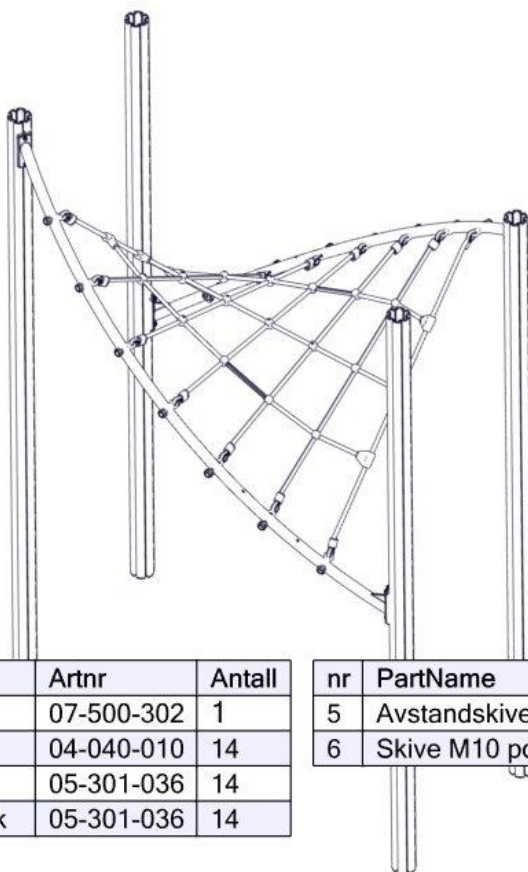

## Montering av lekeapparatet / Assembly instructions / Montering av lekredskapet

Se på hovedmontering for posisjon  
 Look at main assembly for position  
 Titta på hovudmontering för position

nr	PartName	Artnr	Antall
1	Beslag Ogr 200 2x hull	07-150-023	4
2	Brikke 200 2xM8	04-060-200	4
3	Rør Bro tordert nett	07-500-306	2

nr	PartName	Artnr	Antall
4	Torx M8x35	04-000-035	8
5	Skive M8	04-050-008	8

## Montering av lekeapparatet / Assembly instructions / Montering av lekredskapet

nr	PartName	Artnr	Antall
1	Nett Tordert bro	07-500-302	1
2	Låsemutter M10	04-040-010	14
3	Plast rørfeste	05-301-036	14
4	Plast rørfeste endlokk	05-301-036	14