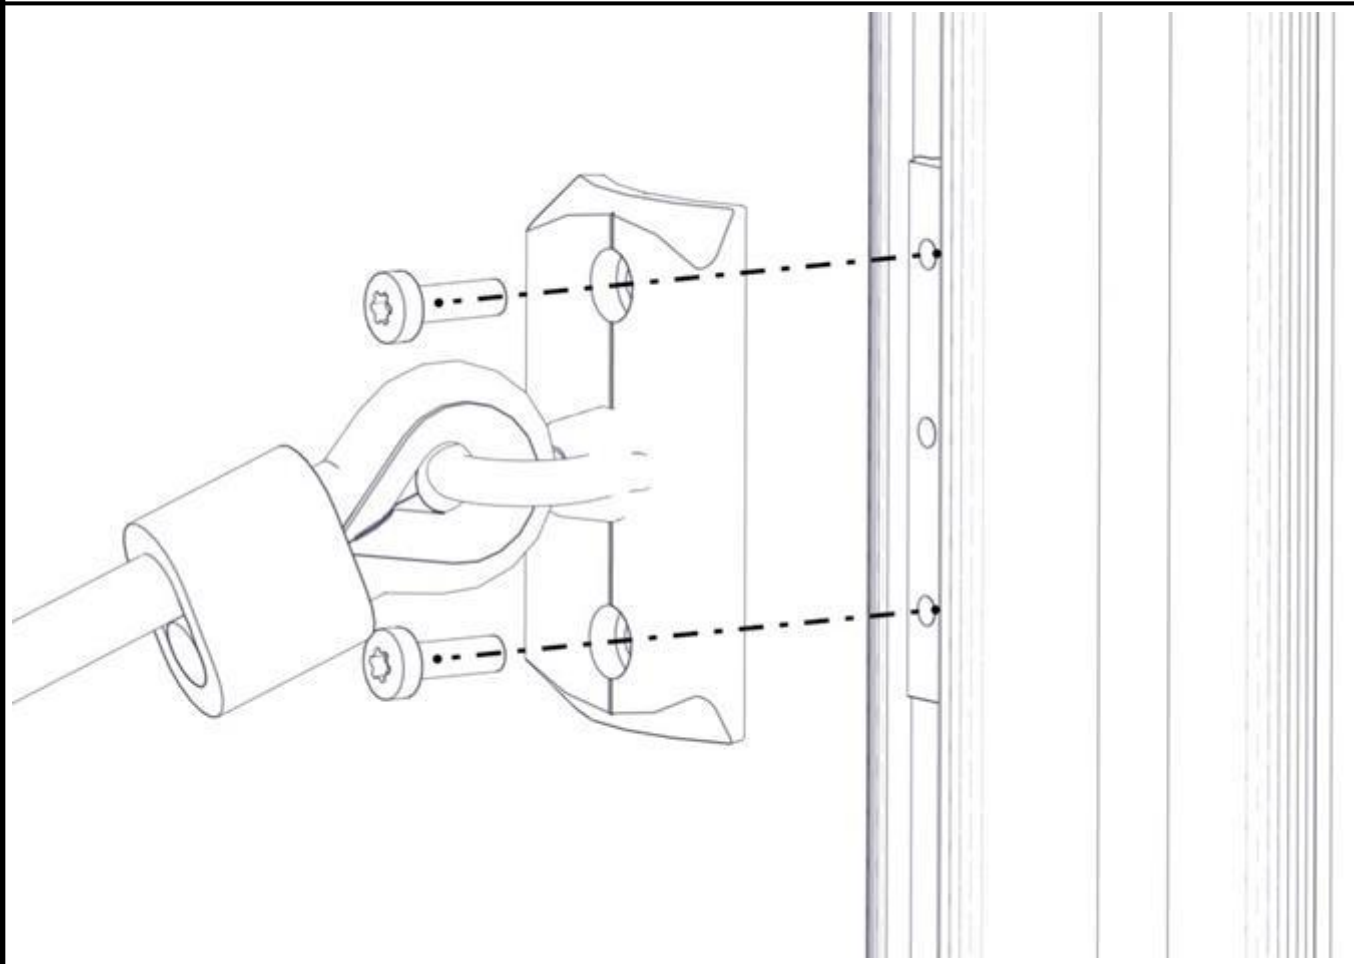

Montering av lekeapparatet / Assembly instructions / Montering av lekredskapet