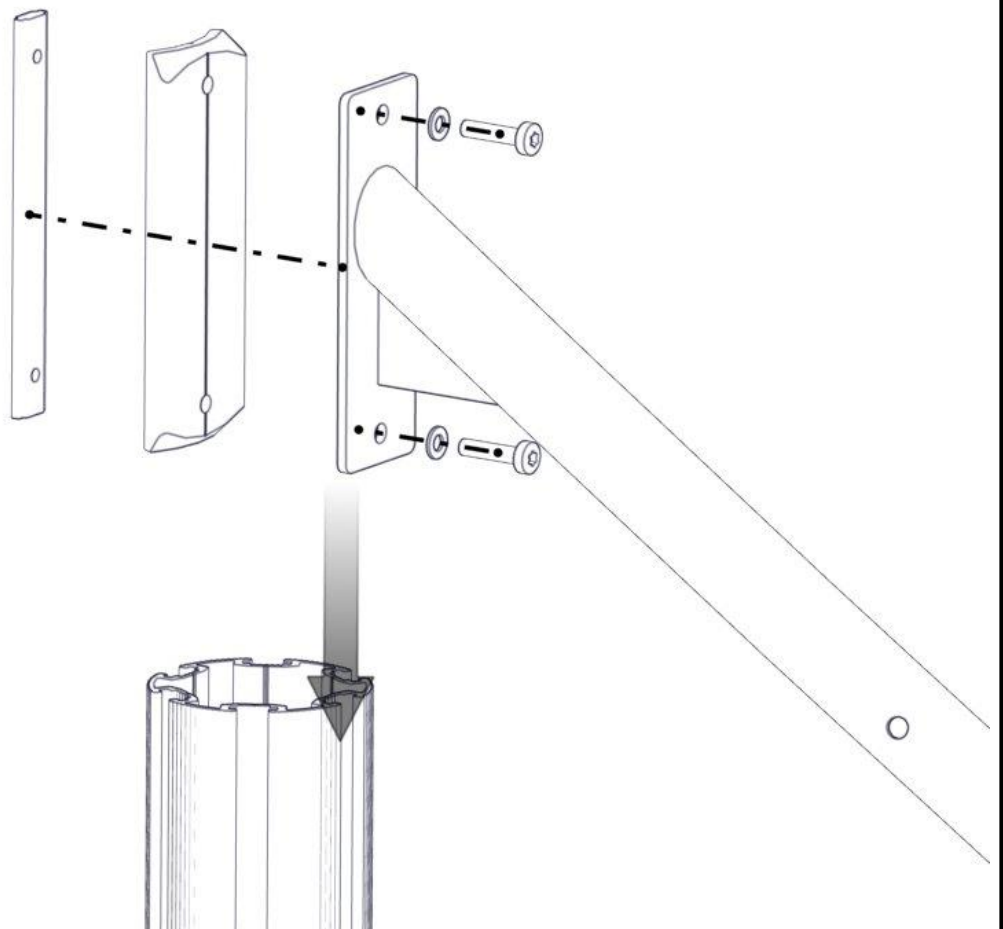

Montering av lekeapparatet / Assembly instructions / Montering av lekredskapet

Se på hovedmontering for posisjon
Look at main assembly for position
Titta på hovudmontering för position

nr	PartName	Artnr	Antall
1	Beslag Ogr 200 2x hull	07-150-023	4
2	Brikke 200 2xM8	04-060-200	4
3	Rør Bro tordert nett	07-500-306	2

nr	PartName	Artnr	Antall
4	Torx M8x35	04-000-035	8
5	Skive M8	04-050-008	8