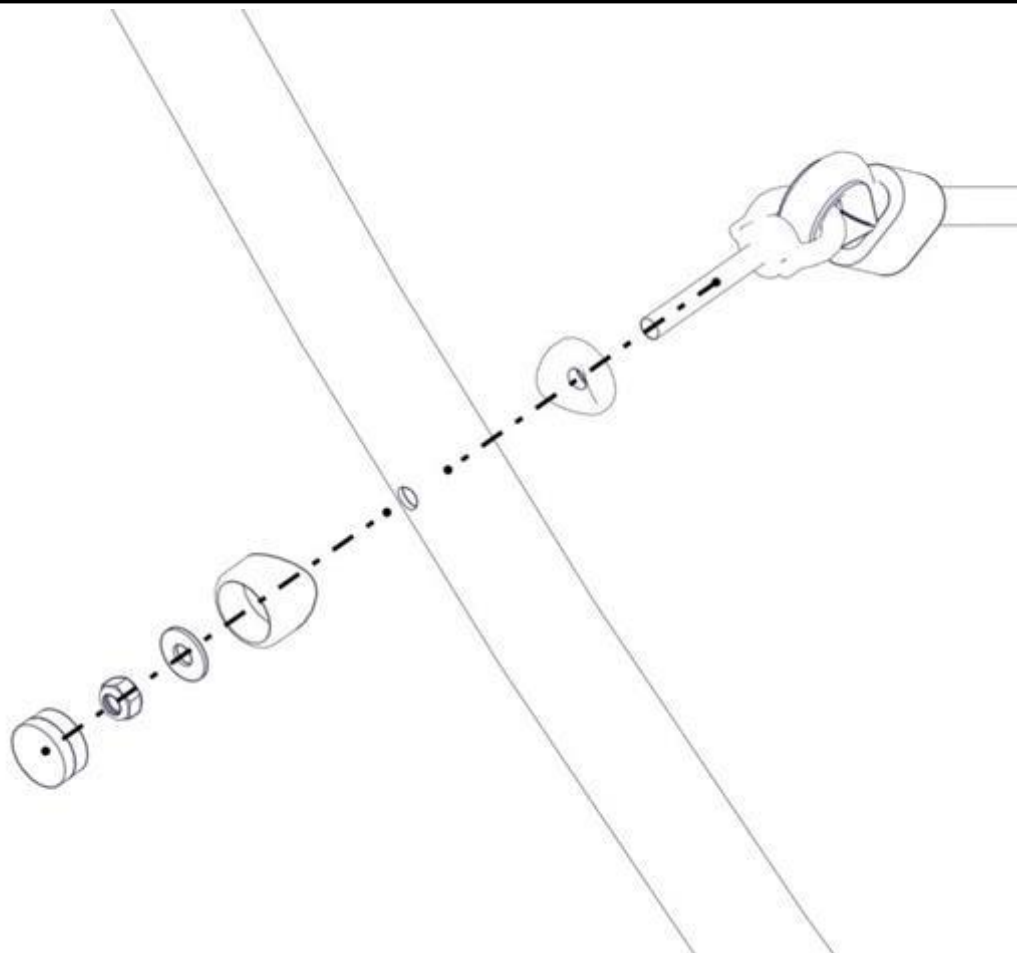

Montering av lekeapparatet / Assembly instructions / Montering av lekredskapet

nr	PartName	Artnr	Antall
1	Nett Tordert bro	07-500-302	1
2	Låsemutter M10	04-040-010	14
3	Plast rørfeste	05-301-036	14
4	Plast rørfeste endlokk	05-301-036	14

nr	PartName	Artnr	Antall
5	Avstandskive Radie 38	04-210-010	14
6	Skive M10 polyfix	04-055-036	14