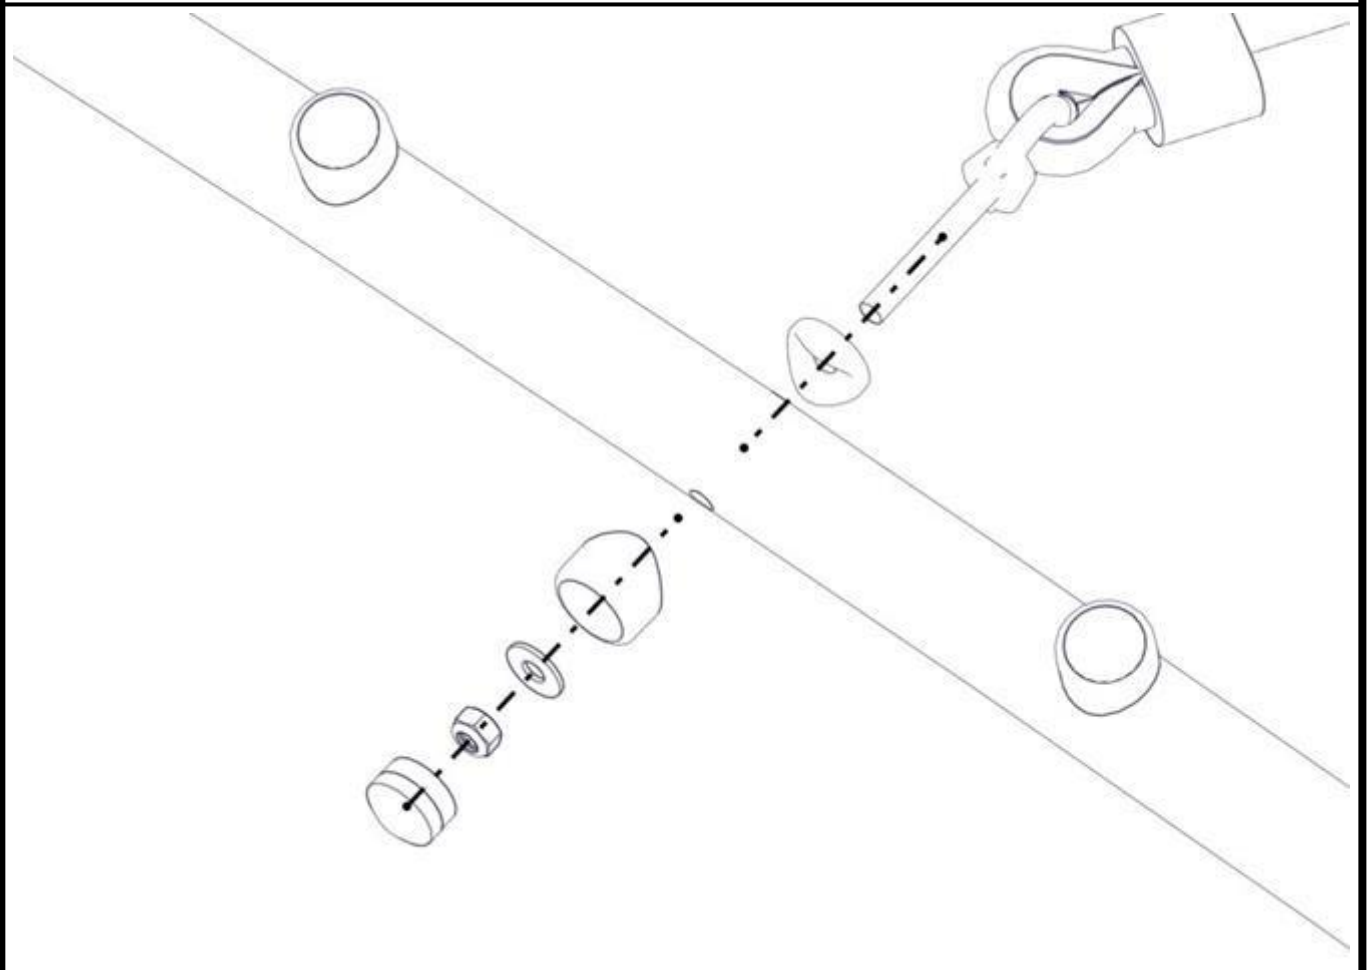

Montering av lekeapparatet / Assembly instructions / Montering av lekredskapet