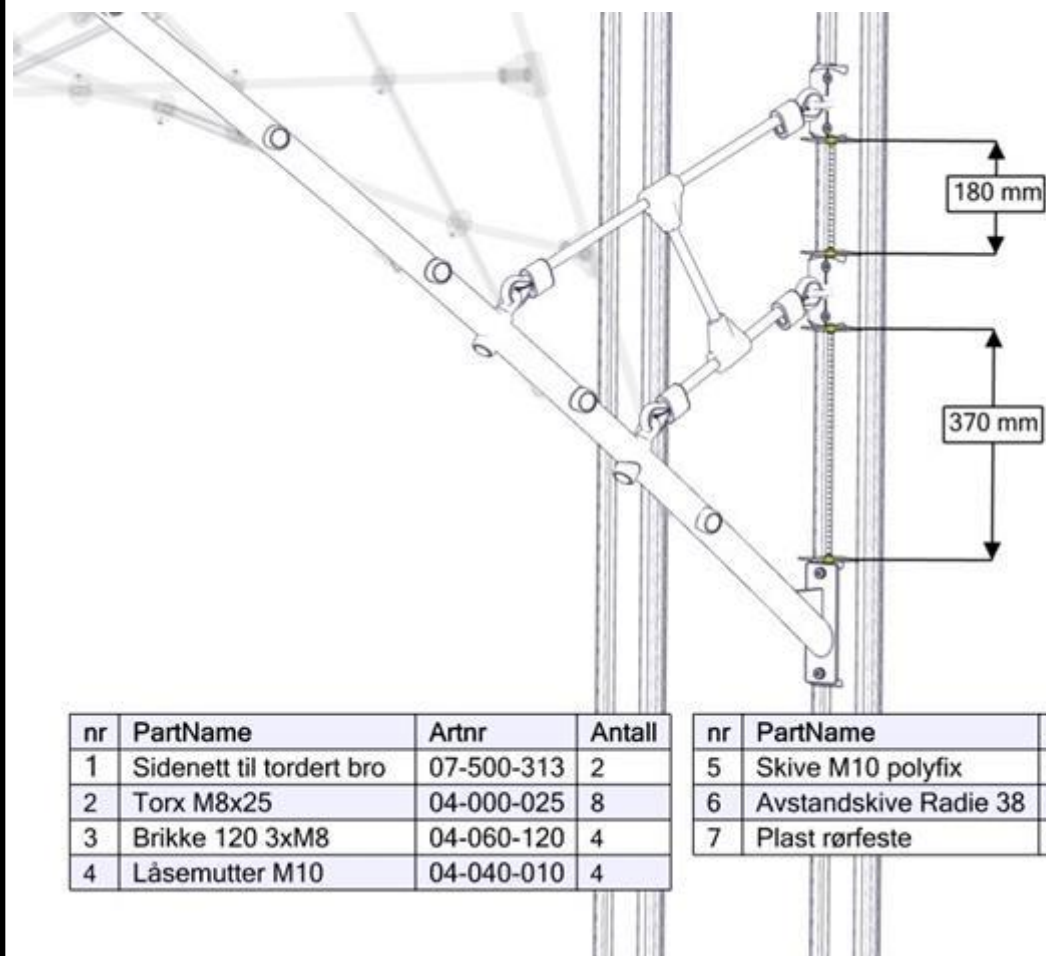

Montering av lekeapparatet / Assembly instructions / Montering av lekredskapet