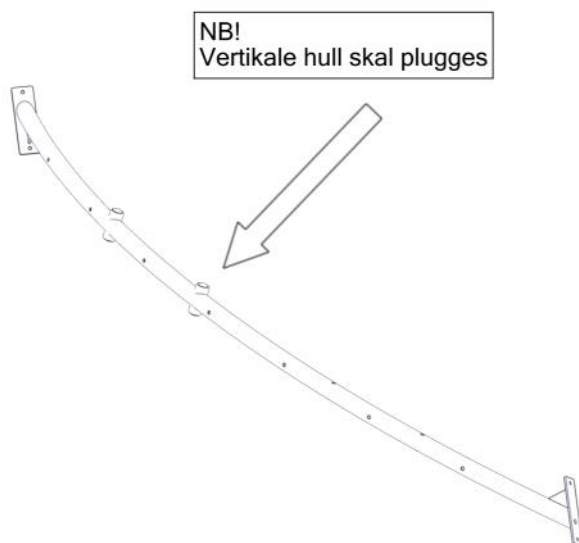

N**Monteringsanvisning****EN****Assembly Instructions****S****Monteringsanvisning**

Produkt nr. / Product no. / Produkt nr.

07-500-301**Grønn**

Ord. nr. _____

Dato. _____

Sign. _____

NB!
Monteres hos Søve**Kast etter bruk!****søve**Søve AS
Grønnvoldveien 290
3830 Ulefoss - Norway
Tlf: +47 35 94 65 65
www.sove.noSøve AB
EA Rosengrensgatan 32
421 31 Västra Frölunda
Phone: +46 (0)31 773 97 00
www.sove.se

Boltepakker for / Boltpackage for / Bultpaket för

Sign. _____

NB! Pluggar monteres hos Søve: 07-500-301	Navn	Artnr/dimensjon	Ant	Lev
	Rør bro tordert nett	07-500-308	1	
	Plast rørfeste hode	05-301-036	4	
	Plast rørfeste kropp	05-301-036	4	
	Skive M8 polyfix	04-055-036	4	
	Sekskant M8x70	04-008-070	2	
	Låsemutter M8	04-040-008	2	

Montering av lekeapparatet / Assembly instructions / Montering av lekredskapet

Part Name	Article nr.	Qty
Sekskant M8x70	04-008-070	2
Låsemutter M8	04-040-008	2
Plast rørfeste, kropp	05-301-036	4
Plast rørfeste, hode	05-301-036	4