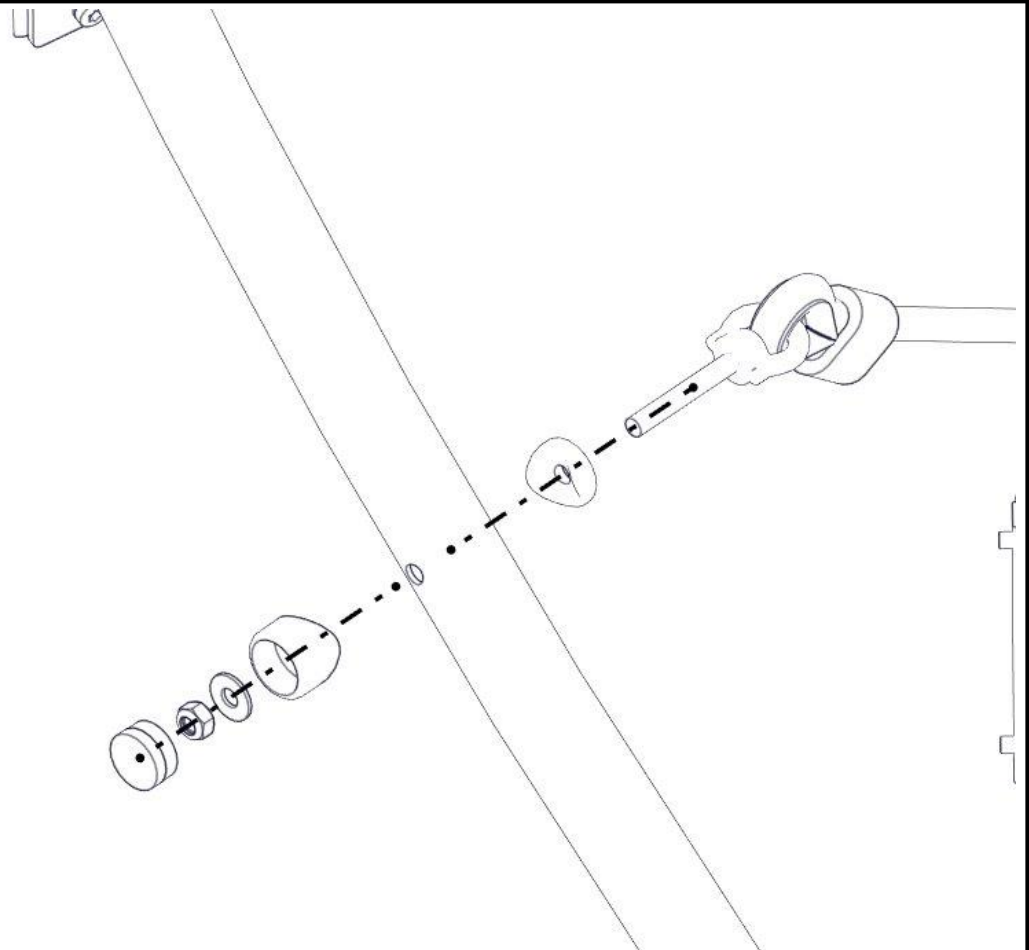

Montering av lekeapparatet / Assembly instructions / Montering av lekredskapet

nr	PartName	Artnr	Antall
1	Nett Tordert bro	07-500-302	1
2	Låsemutter M10	04-040-010	14
3	Avstandskive Radie 38	04-210-010	14
4	Skive M10 polyfix	04-055-036	14

nr	PartName	Artnr	Antall
5	Plast rørfeste, kropp	05-301-036	14
6	Plast rørfeste, hode	05-301-036	14