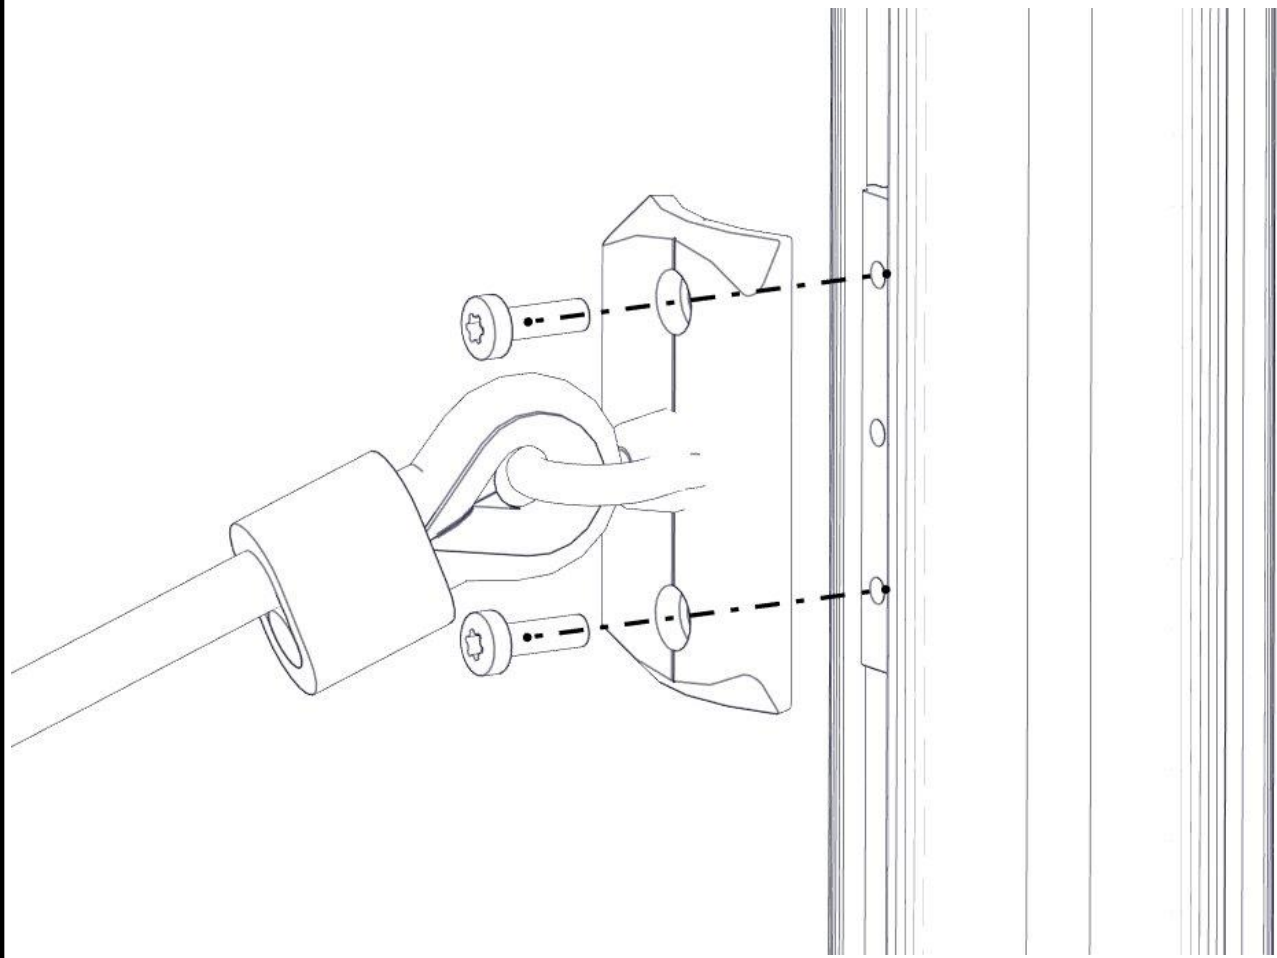

Montering av lekeapparatet / Assembly instructions / Montering av lekredskapet