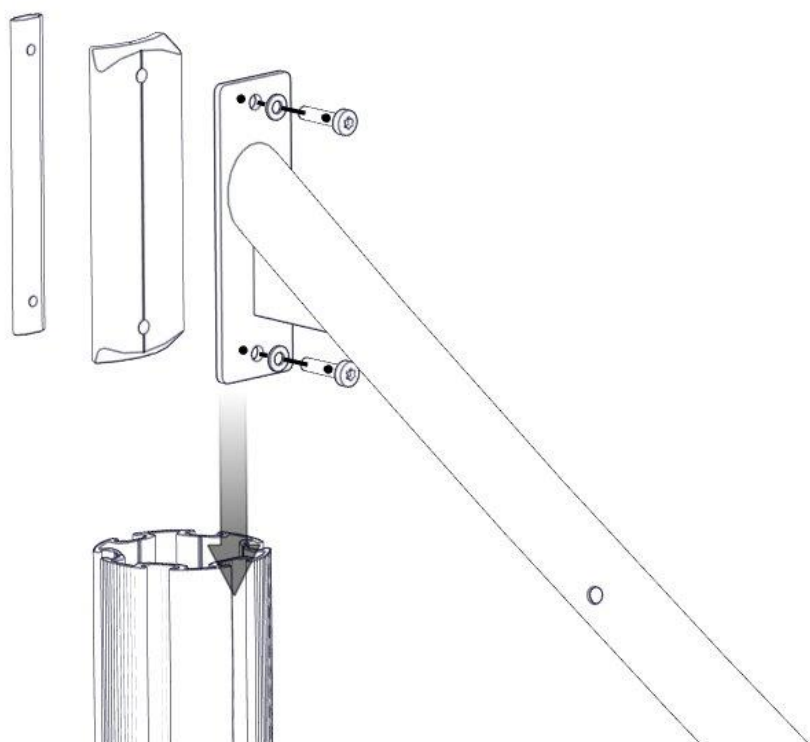

## Montering av lekeapparatet / Assembly instructions / Montering av lekredskapet

Se på hovedmontering for posisjon  
 Look at main assembly for position  
 Titta på hovudmontering för position

nr	PartName	Artnr	Antall
1	Beslag 0gr 200 2x hull	07-150-023	4
2	Brikke 200 2xM8	04-060-200	4
3	Skive M8	04-050-008	8
4	Rør bro tordert nett med oppgang	07-500-303	2
5	Torx M8x35	04-000-035	8