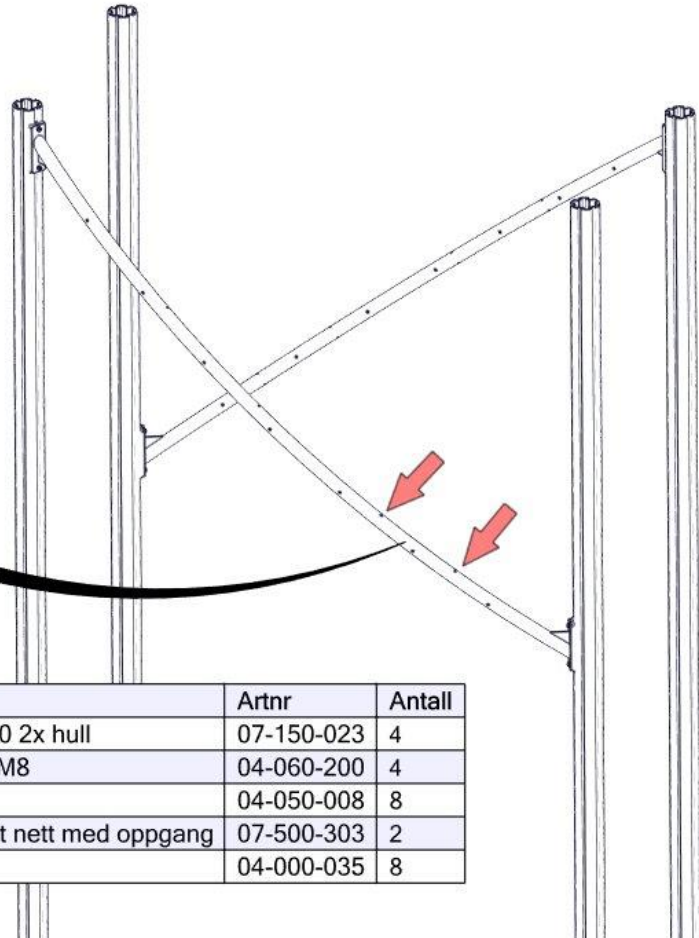

Montering av lekeapparatet / Assembly instructions / Montering av lekredskapet

Se på hovedmontering for posisjon
Look at main assembly for position
Titta på hovudmontering för position

nr	PartName	Artnr	Antall
1	Beslag 0gr 200 2x hull	07-150-023	4
2	Brikke 200 2xM8	04-060-200	4
3	Skive M8	04-050-008	8
4	Rør bro tordert nett med oppgang	07-500-303	2
5	Torx M8x35	04-000-035	8