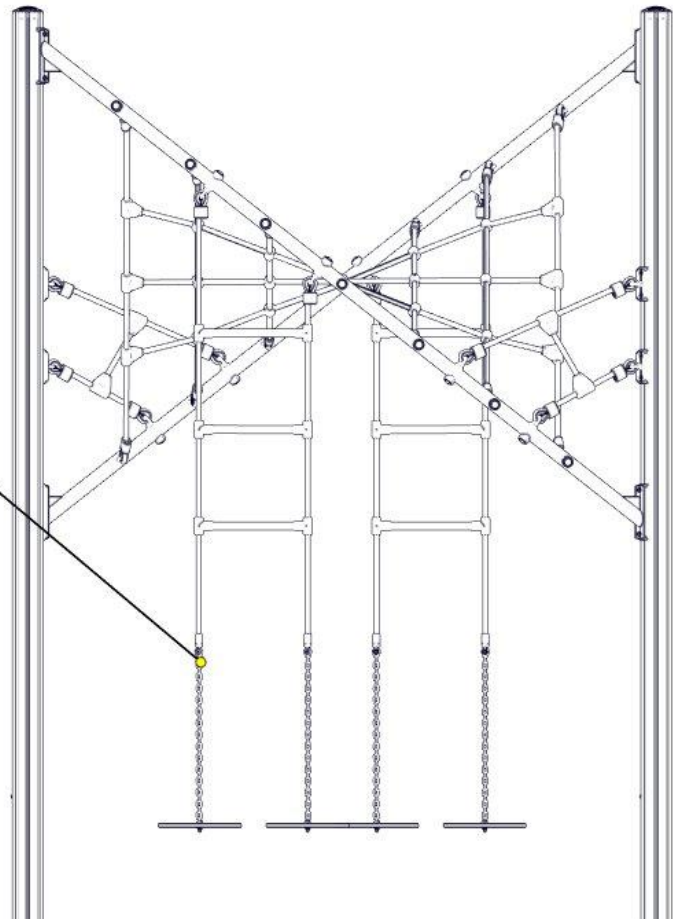

Montering av lekeapparatet / Assembly instructions / Montering av lekredskapet

Kjetting over bakkenivå
Chain above ground level
Kjedja över marknivå