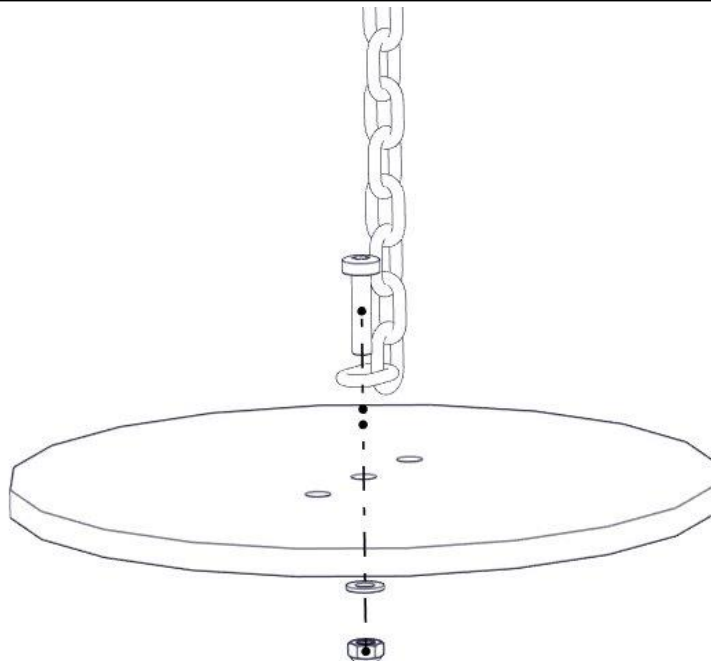

nr	PartName	Artnr	Antall
1	Fundament plate	00-003-103	4
2	Torx M8x35	04-000-035	4
3	Låsemutter M8	04-040-008	4

nr	PartName	Artnr	Antall
4	Skive M8	04-050-008	4
5	bro_oppgangtordernett	07-500-304	2