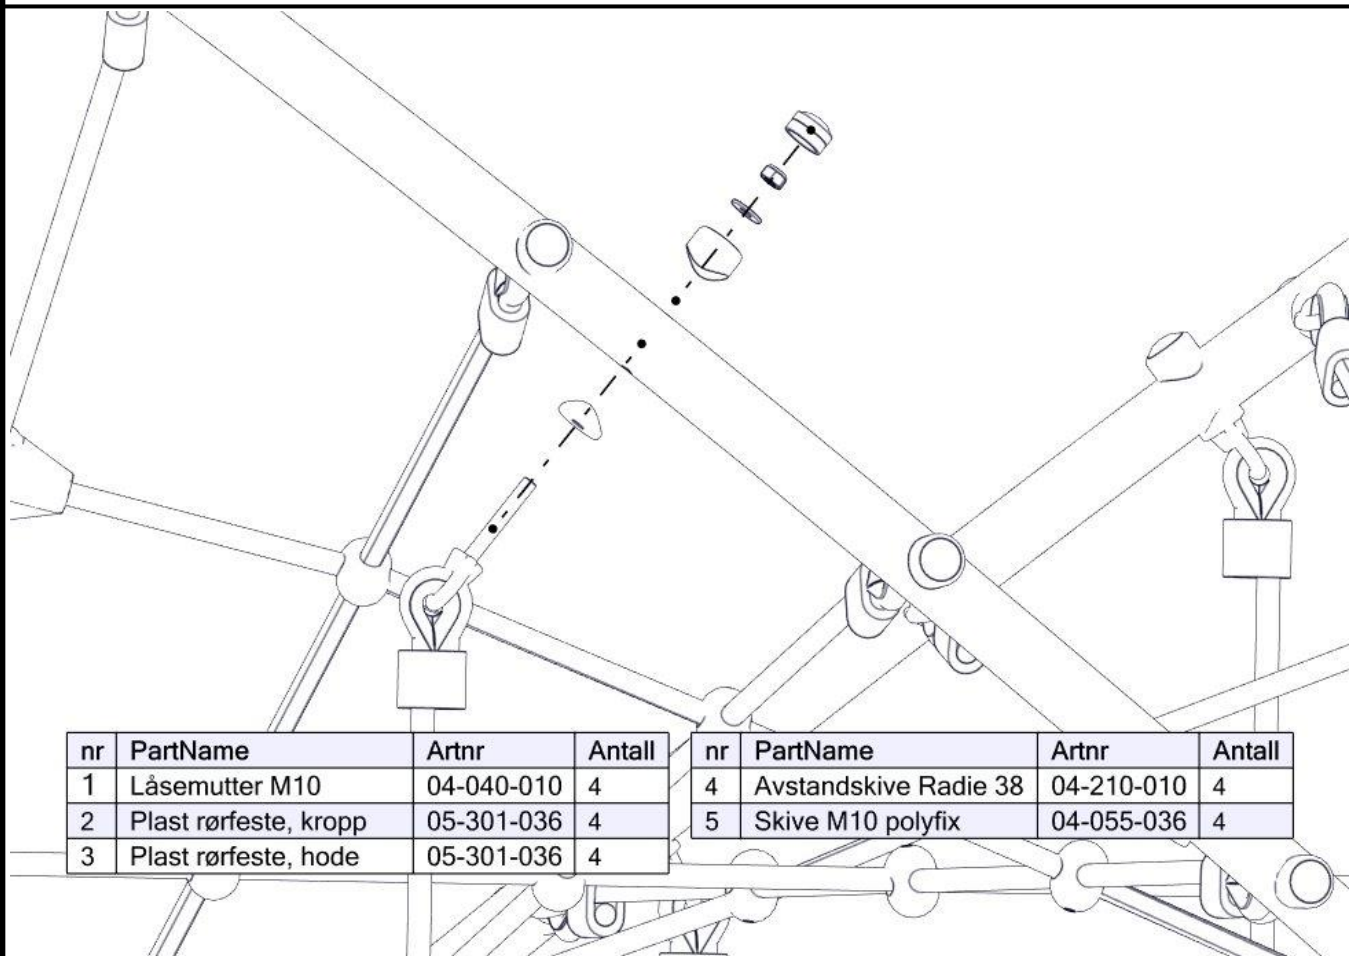

Montering av lekeapparatet / Assembly instructions / Montering av lekredskapet

nr	PartName	Artnr	Antall
1	Låsemutter M10	04-040-010	4
2	Plast rørfeste, kropp	05-301-036	4
3	Plast rørfeste, hode	05-301-036	4

nr	PartName	Artnr	Antall
4	Avstandskive Radie 38	04-210-010	4
5	Skive M10 polyfix	04-055-036	4