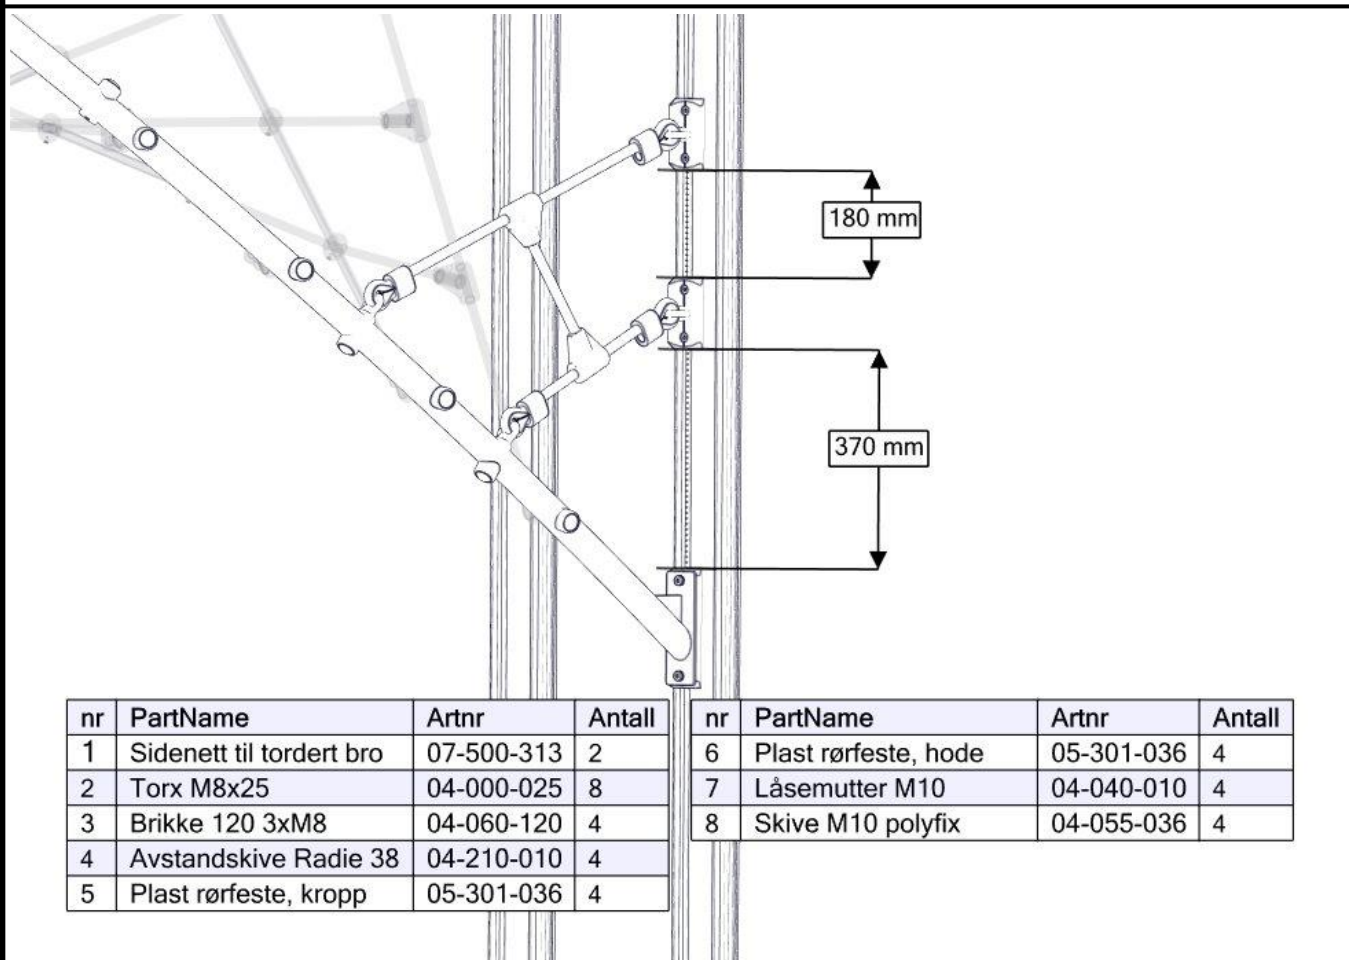

nr	PartName	Artnr	Antall
1	Sidenett til tordert bro	07-500-313	2
2	Torx M8x25	04-000-025	8
3	Brikke 120 3xM8	04-060-120	4
4	Avstandskive Radie 38	04-210-010	4
5	Plast rørfeste, kropp	05-301-036	4

nr	PartName	Artnr	Antall
6	Plast rørfeste, hode	05-301-036	4
7	Låsemutter M10	04-040-010	4
8	Skive M10 polyfix	04-055-036	4