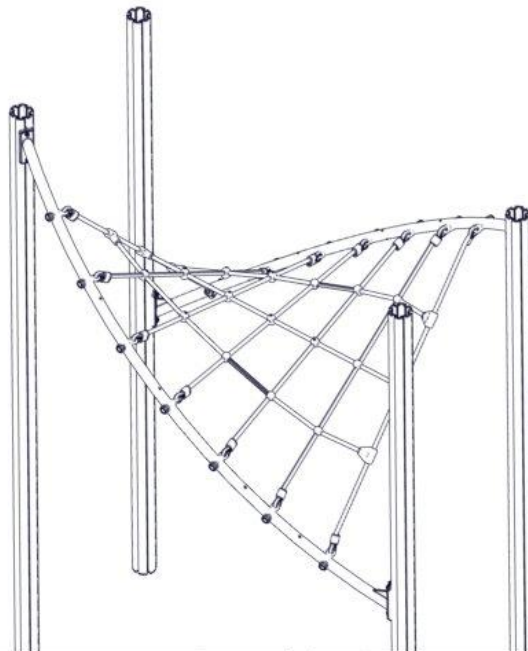

Montering av lekeapparatet / Assembly instructions / Montering av lekredskapet

nr	PartName	Artnr	Antall
1	Nett Tordert bro	07-500-309	1
2	Låsemutter M10	04-040-010	14
3	Skive M10 polyfix	04-055-036	14
4	Plast rørfeste	05-301-036	14

nr	PartName	Artnr	Antall
5	Plast rørfeste endlokk	05-301-036	14
6	Avstandskive Radie 38	04-210-010	14