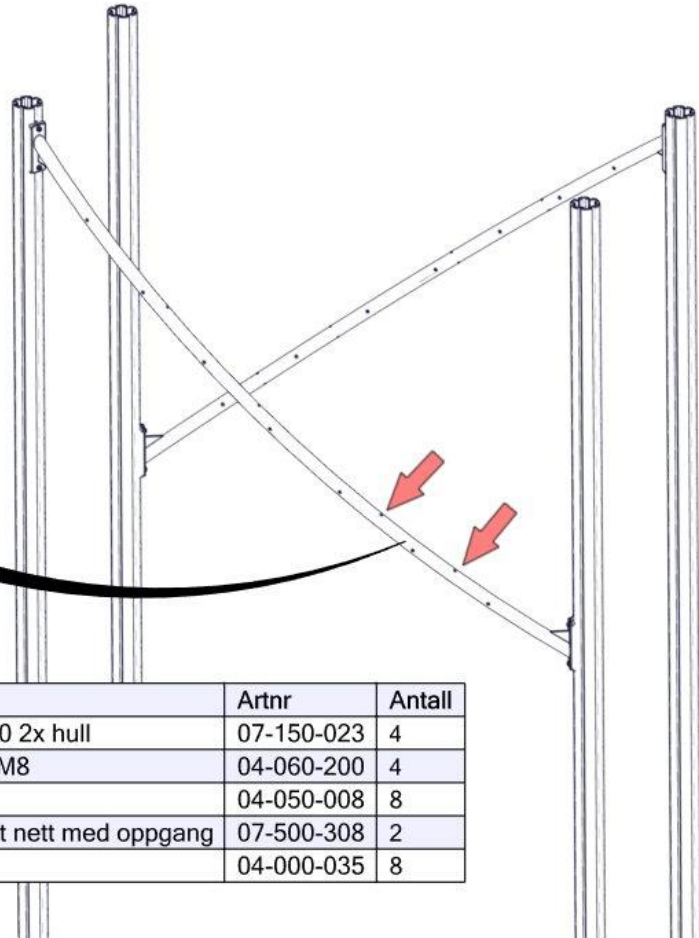

Montering av lekeapparatet / Assembly instructions / Montering av lekredskapet

Se på hovedmontering for posisjon
Look at main assembly for position
Titta på hovudmontering för position

nr	PartName	Artnr	Antall
1	Beslag 0gr 200 2x hull	07-150-023	4
2	Brikke 200 2xM8	04-060-200	4
3	Skive M8	04-050-008	8
4	Rør bro tordert nett med oppgang	07-500-308	2
5	Torx M8x35	04-000-035	8