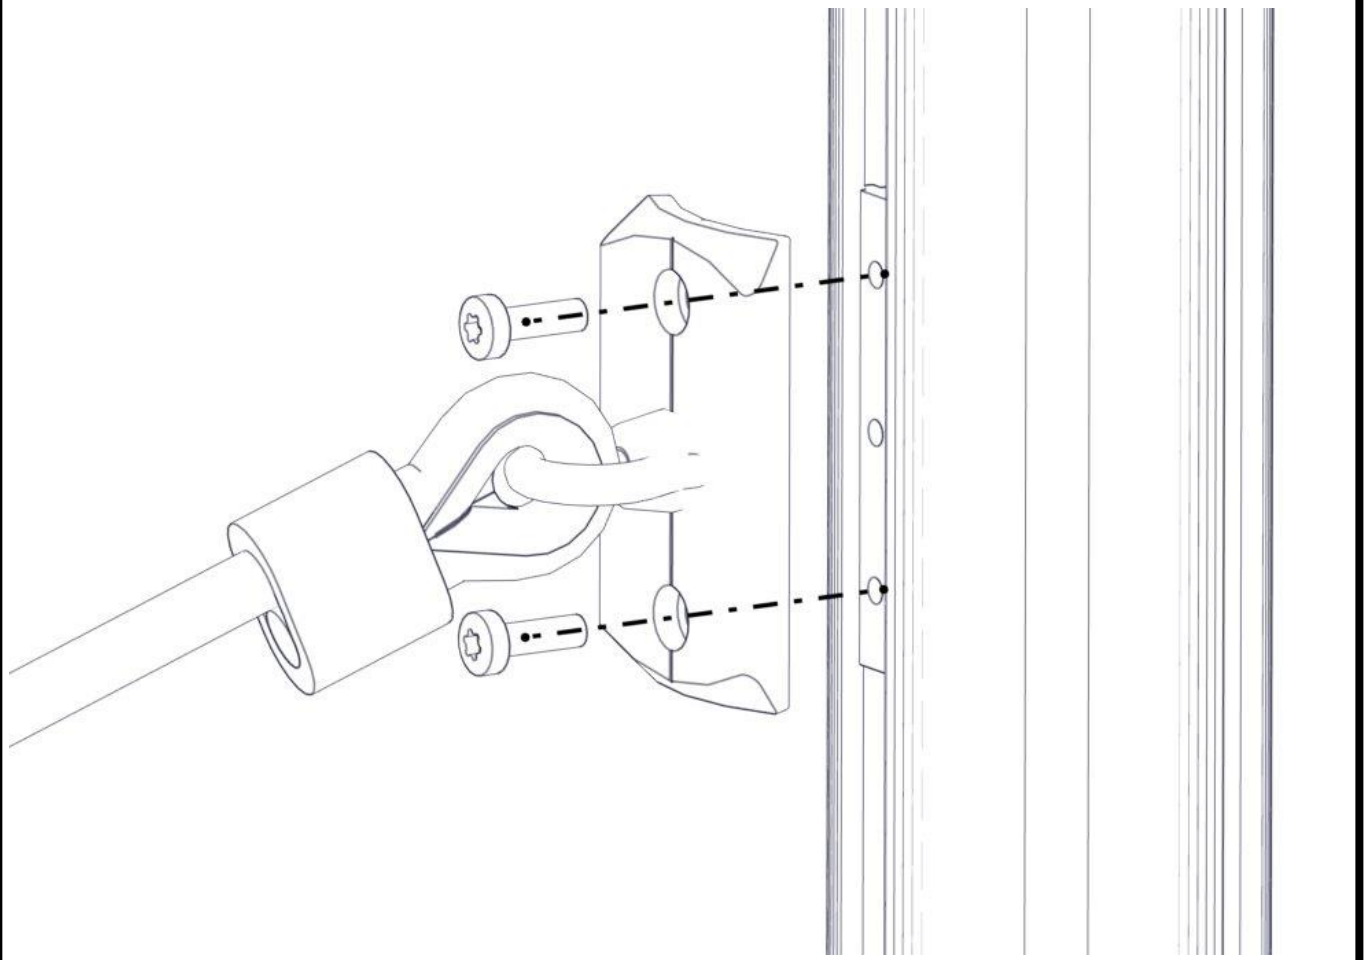

Montering av lekeapparatet / Assembly instructions / Montering av lekredskapet