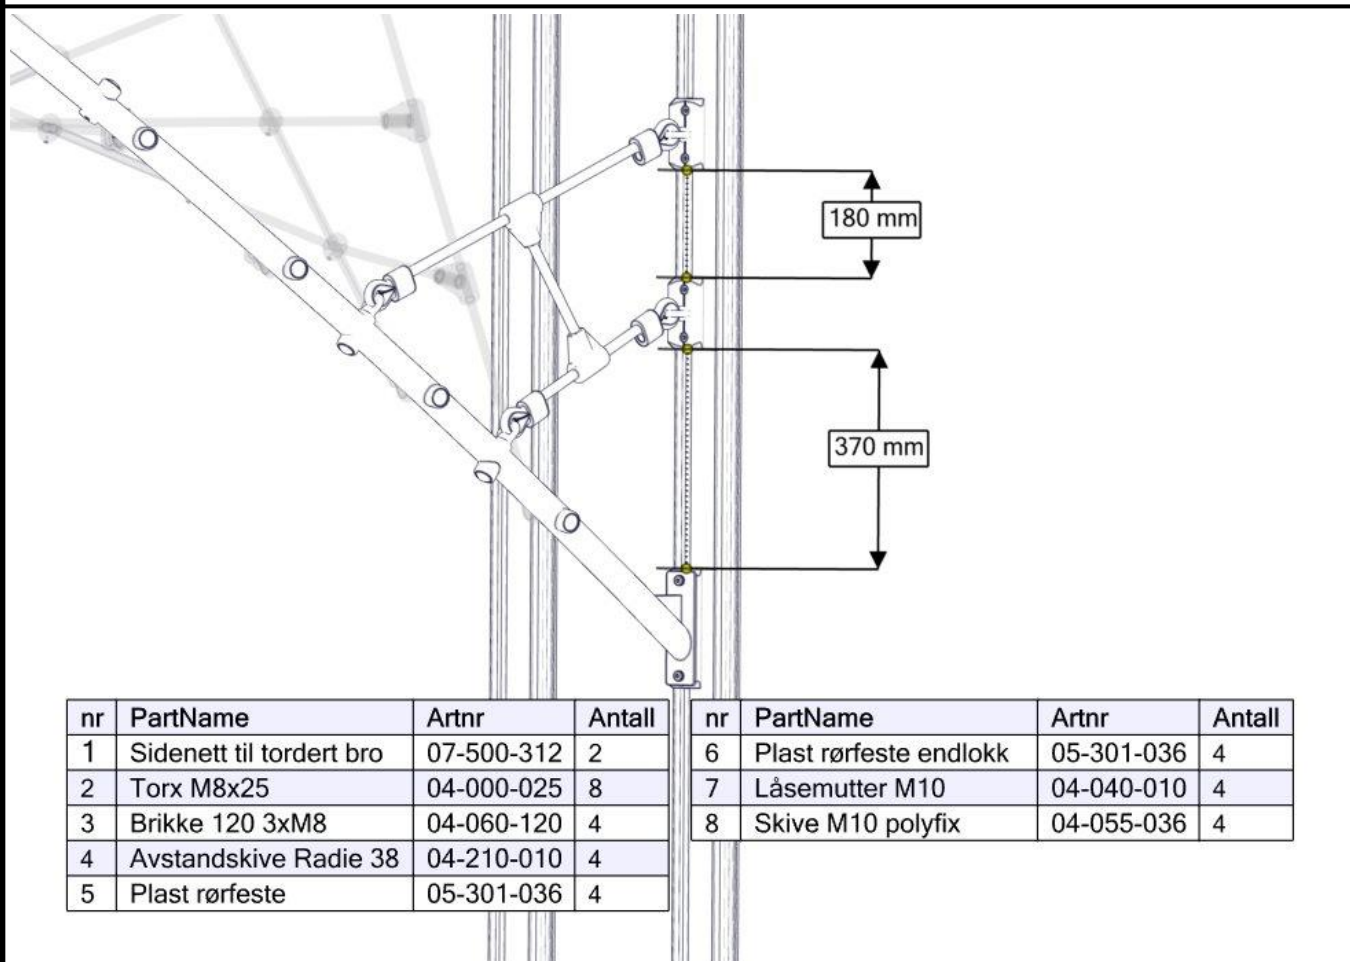

nr	PartName	Artnr	Antall
1	Sidenett til tordert bro	07-500-312	2
2	Torx M8x25	04-000-025	8
3	Brikke 120 3xM8	04-060-120	4
4	Avstandskive Radie 38	04-210-010	4
5	Plast rørfeste	05-301-036	4

nr	PartName	Artnr	Antall
6	Plast rørfeste endlokk	05-301-036	4
7	Låsemutter M10	04-040-010	4
8	Skive M10 polyfix	04-055-036	4