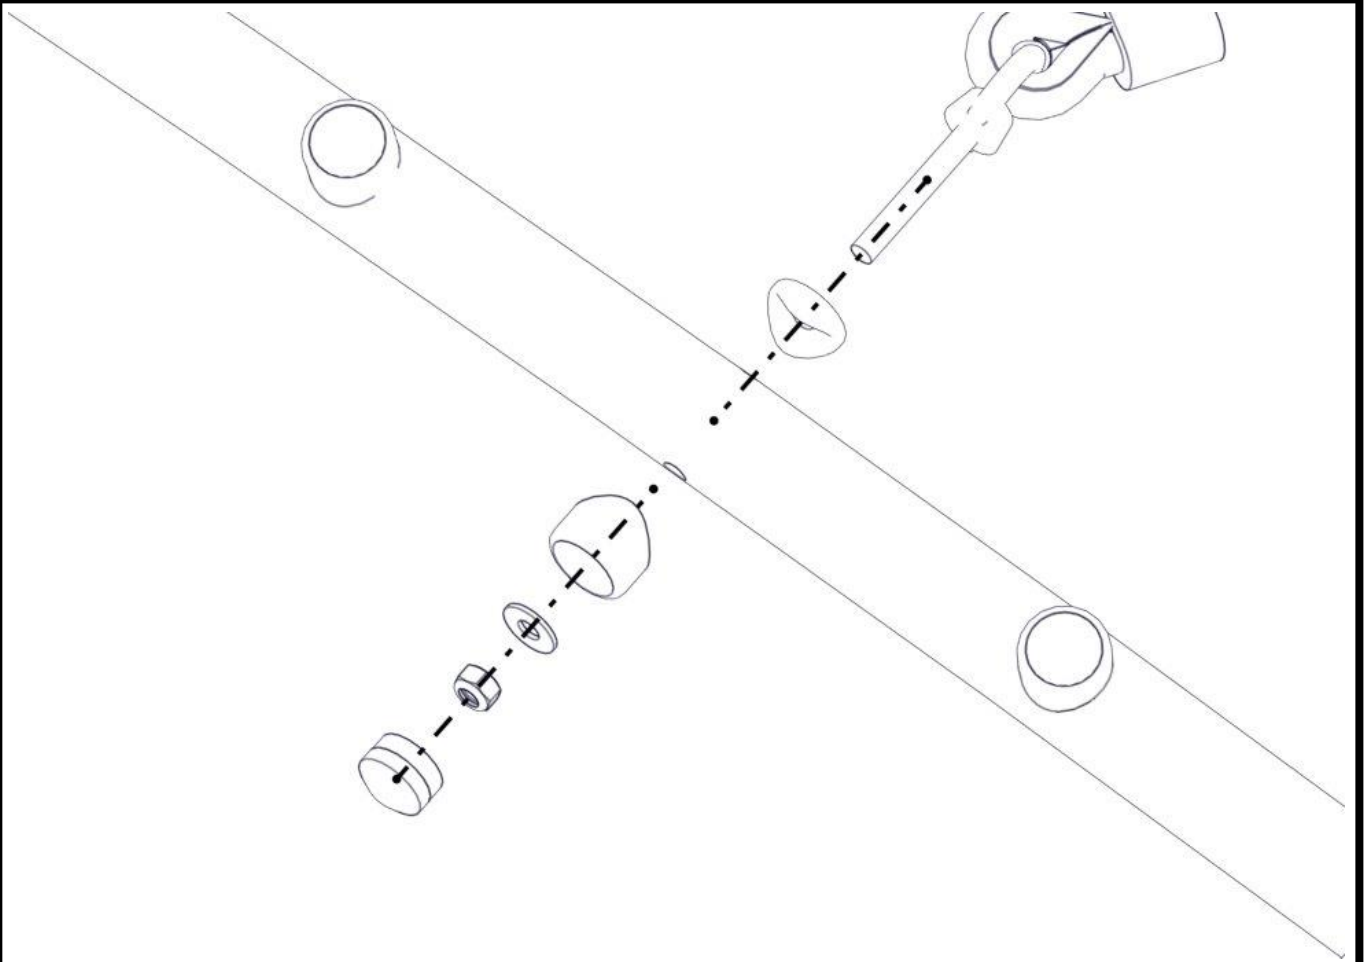

Montering av lekeapparatet / Assembly instructions / Montering av lekredskapet