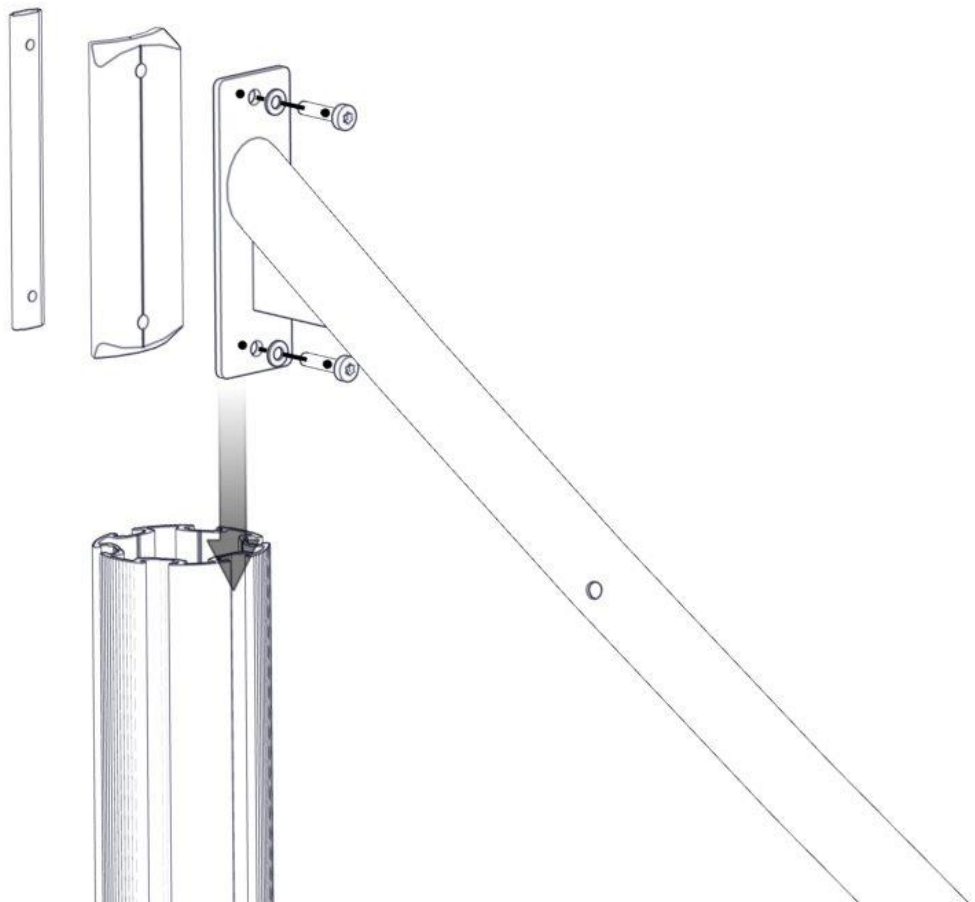

Montering av lekeapparatet / Assembly instructions / Montering av lekredskapet

Se på hovedmontering for posisjon
Look at main assembly for position
Titta på hovudmontering för position

nr	PartName	Artnr	Antall
1	Beslag 0gr 200 2x hull	07-150-023	4
2	Brikke 200 2xM8	04-060-200	4
3	Skive M8	04-050-008	8
4	Rør bro tordert nett med oppgang	07-500-308	2
5	Torx M8x35	04-000-035	8