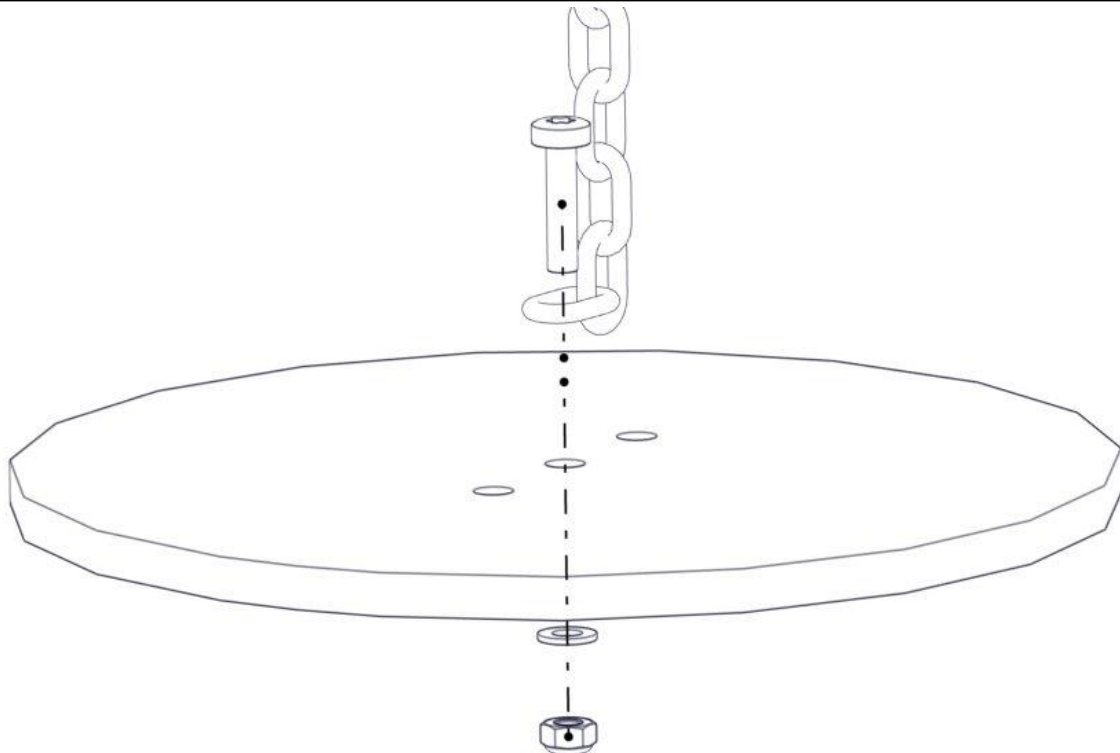

Montering av lekeapparatet / Assembly instructions / Montering av lekredskapet

nr	PartName	Artnr	Antall
1	Fundament plate	00-003-103	4
2	Torx M8x35	04-000-035	4
3	Låsemutter M8	04-040-008	4
4	Skive M8	04-050-008	4
5	Stige bro_oppgangtordernet 4 trinn	07-500-310	2