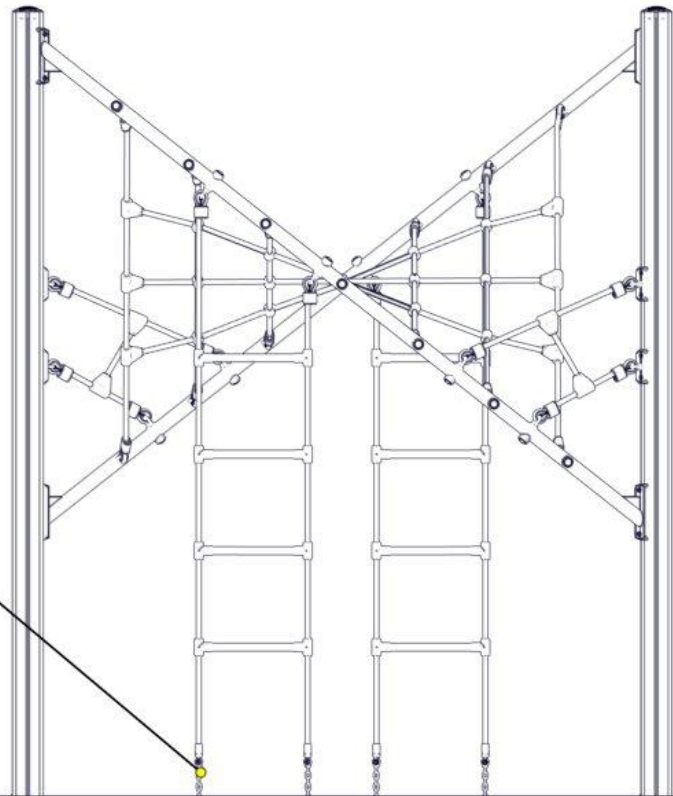

Montering av lekeapparatet / Assembly instructions / Montering av lekredskapet

Kjetting over bakkenivå
Chain above ground level
Kjedja över marknivå