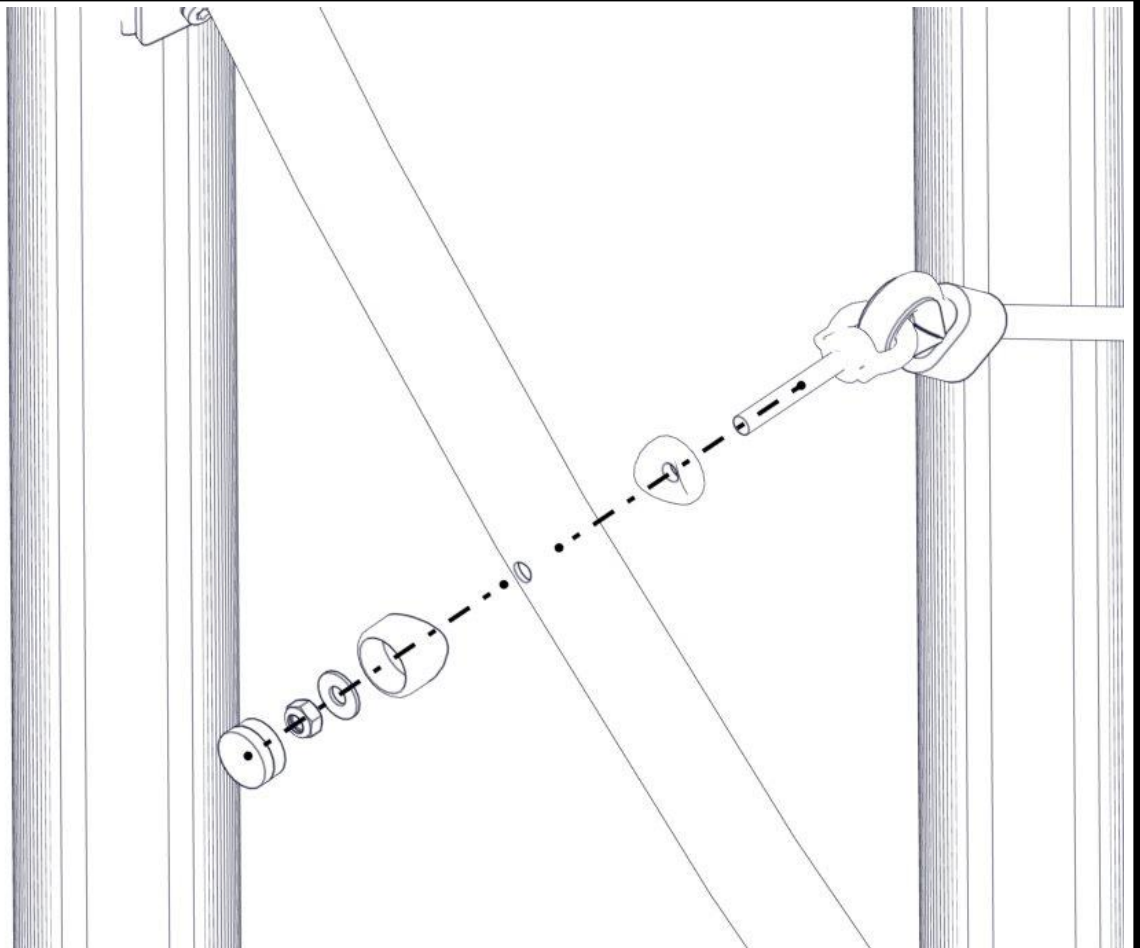

Montering av lekeapparatet / Assembly instructions / Montering av lekredskapet

nr	PartName	Artnr	Antall
1	Nett Tordert bro	07-500-309	1
2	Låsemutter M10	04-040-010	14
3	Skive M10 polyfix	04-055-036	14
4	Plast rørfeste	05-301-036	14

nr	PartName	Artnr	Antall
5	Plast rørfeste endlokk	05-301-036	14
6	Avstandskive Radie 38	04-210-010	14