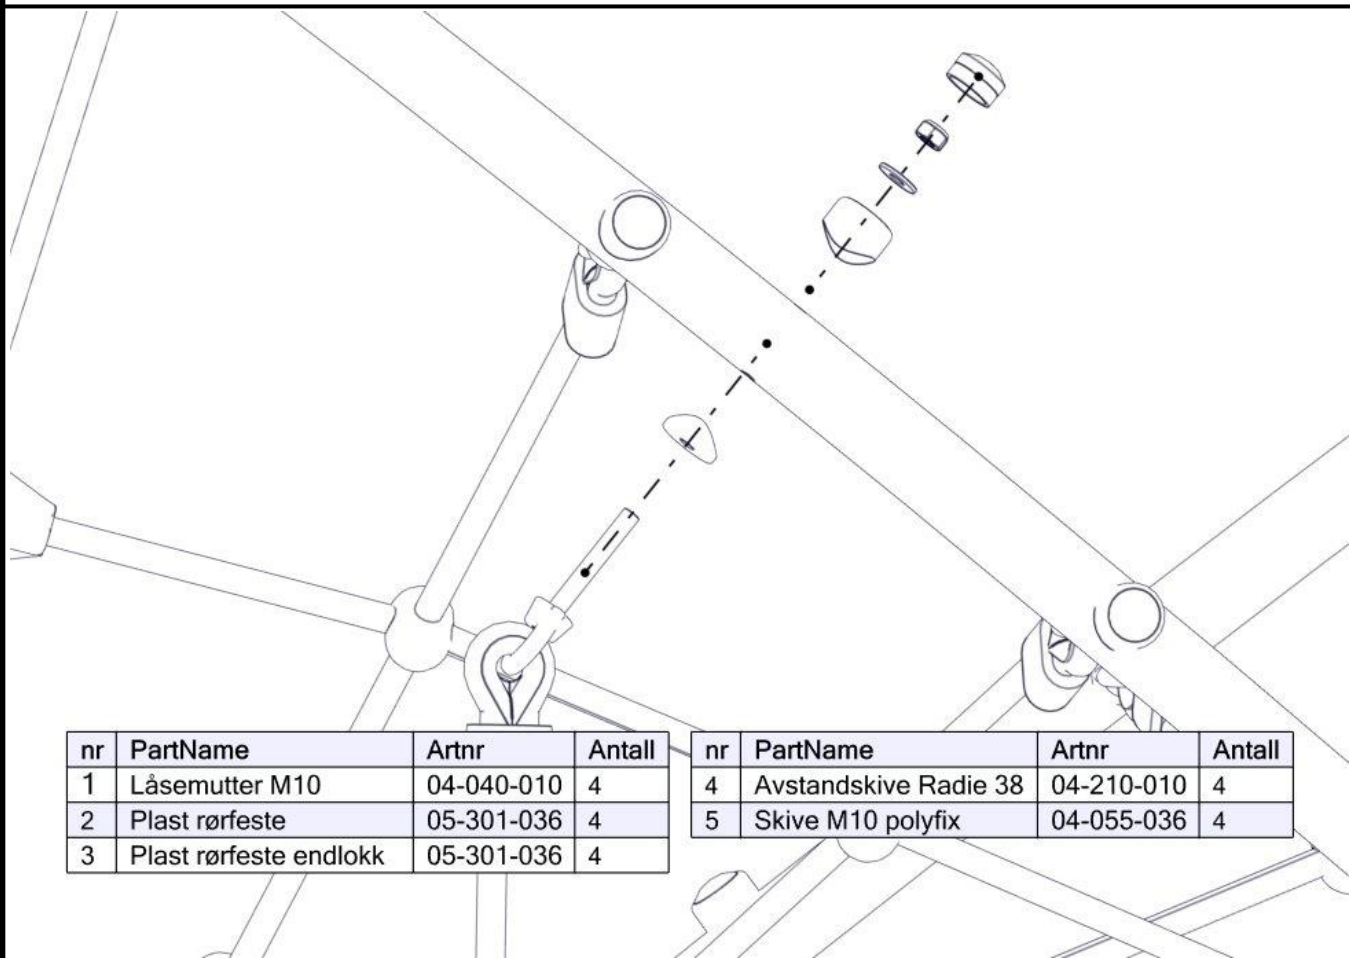

Montering av lekeapparatet / Assembly instructions / Montering av lekredskapet

nr	PartName	Artnr	Antall
1	Låsemutter M10	04-040-010	4
2	Plast rørfeste	05-301-036	4
3	Plast rørfeste endlokk	05-301-036	4

nr	PartName	Artnr	Antall
4	Avstandskive Radie 38	04-210-010	4
5	Skive M10 polyfix	04-055-036	4