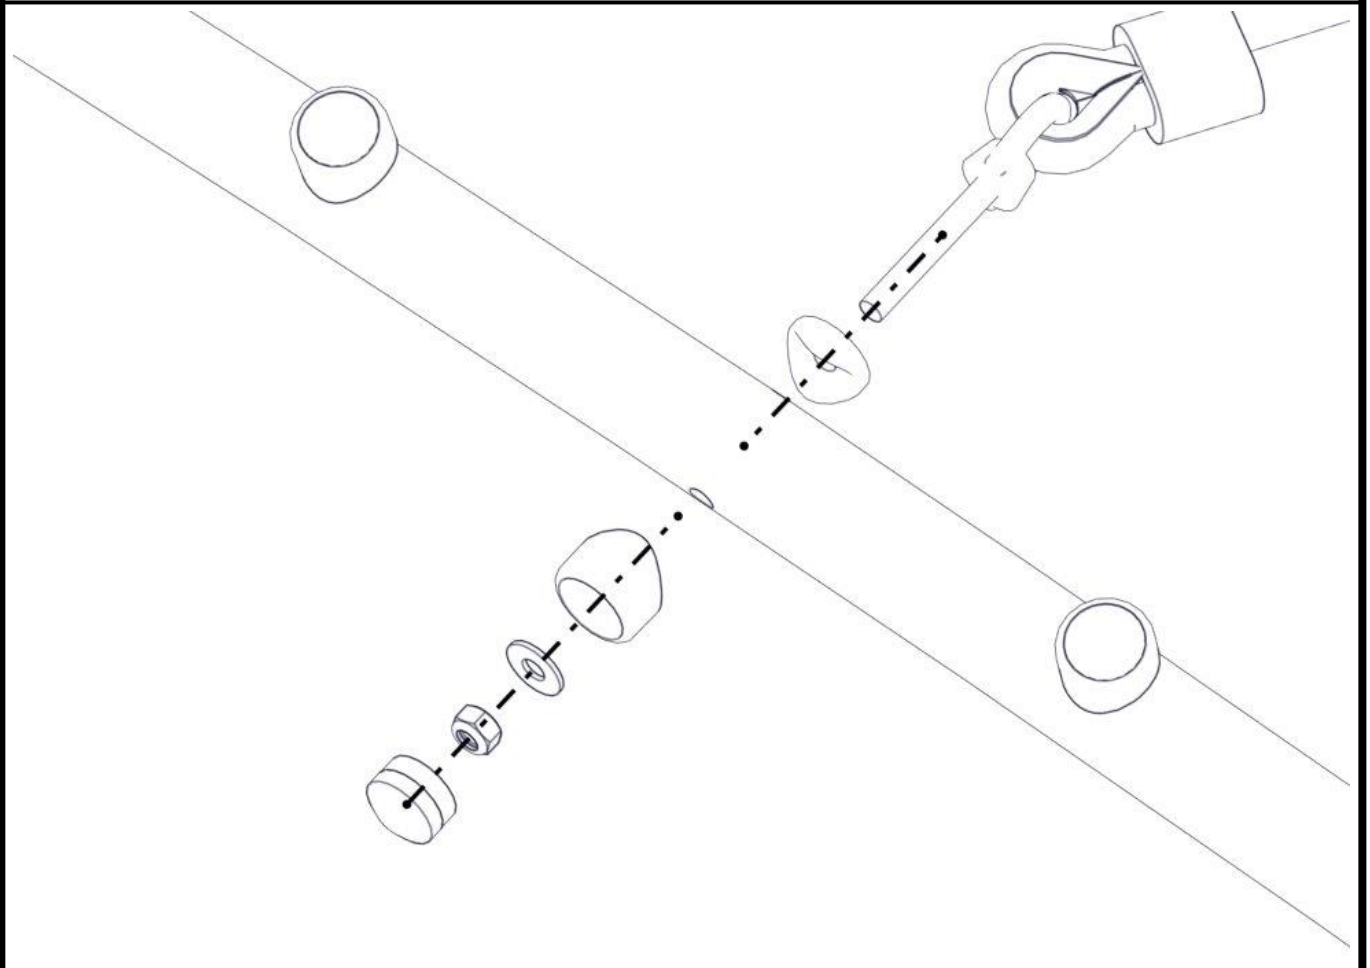

Montering av lekeapparatet / Assembly instructions / Montering av lekredskapet