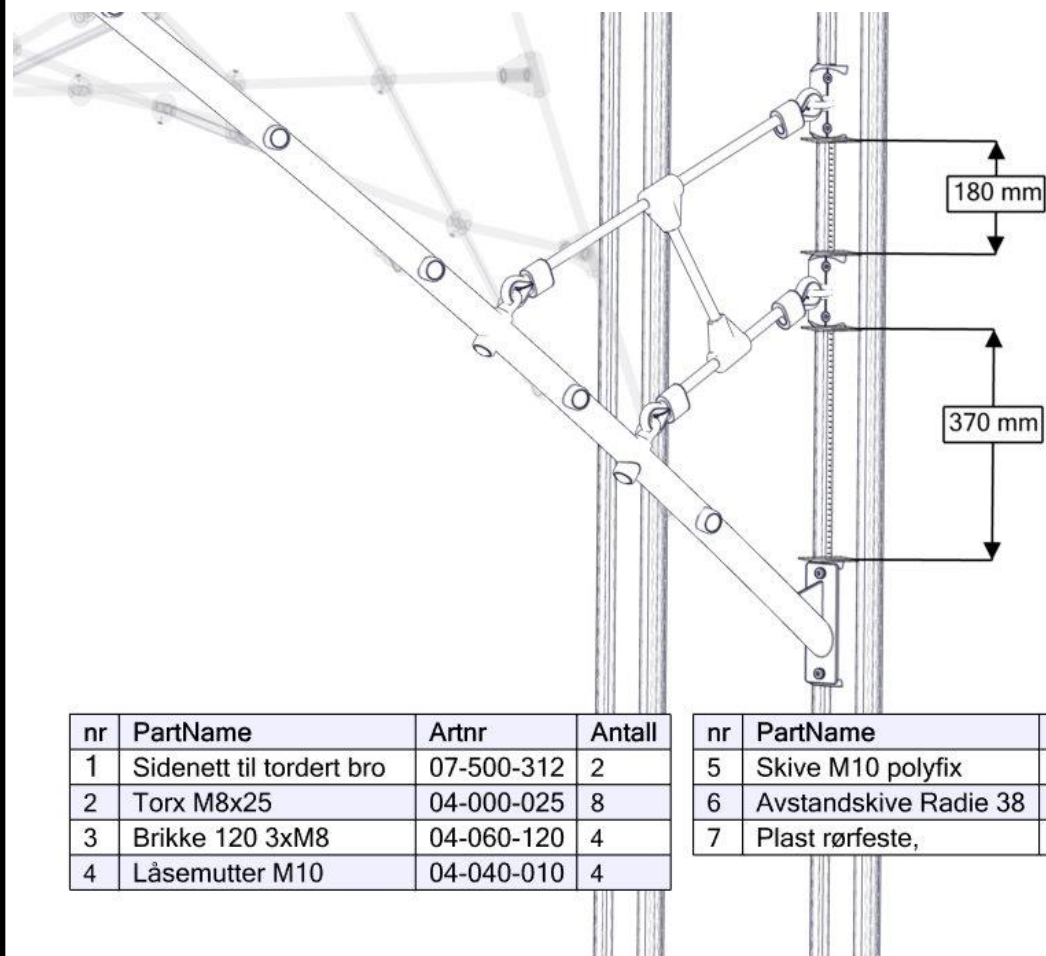

Montering av lekeapparatet / Assembly instructions / Montering av lekredskapet