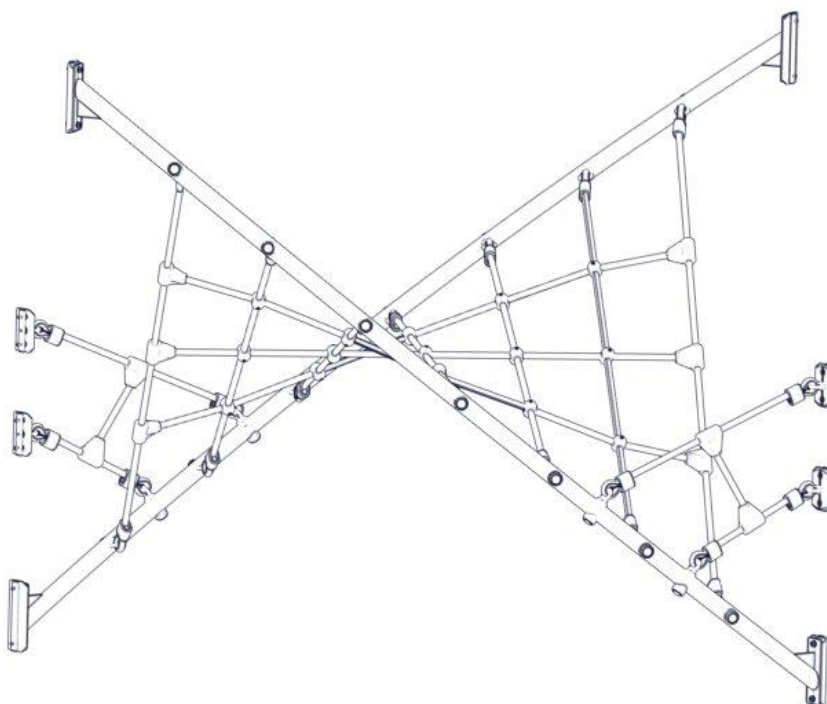

N

Monteringsanvisning

EN

Assembly Instructions

S

Monteringsanvisning

Produkt nr. / Product no. / Produkt nr.

07-500-311K

Grønn

Ord. nr. _____

Dato. _____

Sign. _____

søve

Søve AS
Grønnvoldveien 290
3830 Ulefoss - Norway
Tlf: +47 35 94 65 65
www.sove.no

søve

Søve AB
EA Rosengrensgatan 32
421 31 Västra Frölunda
Phone: +46 (0)31 773 97 00
www.sove.se