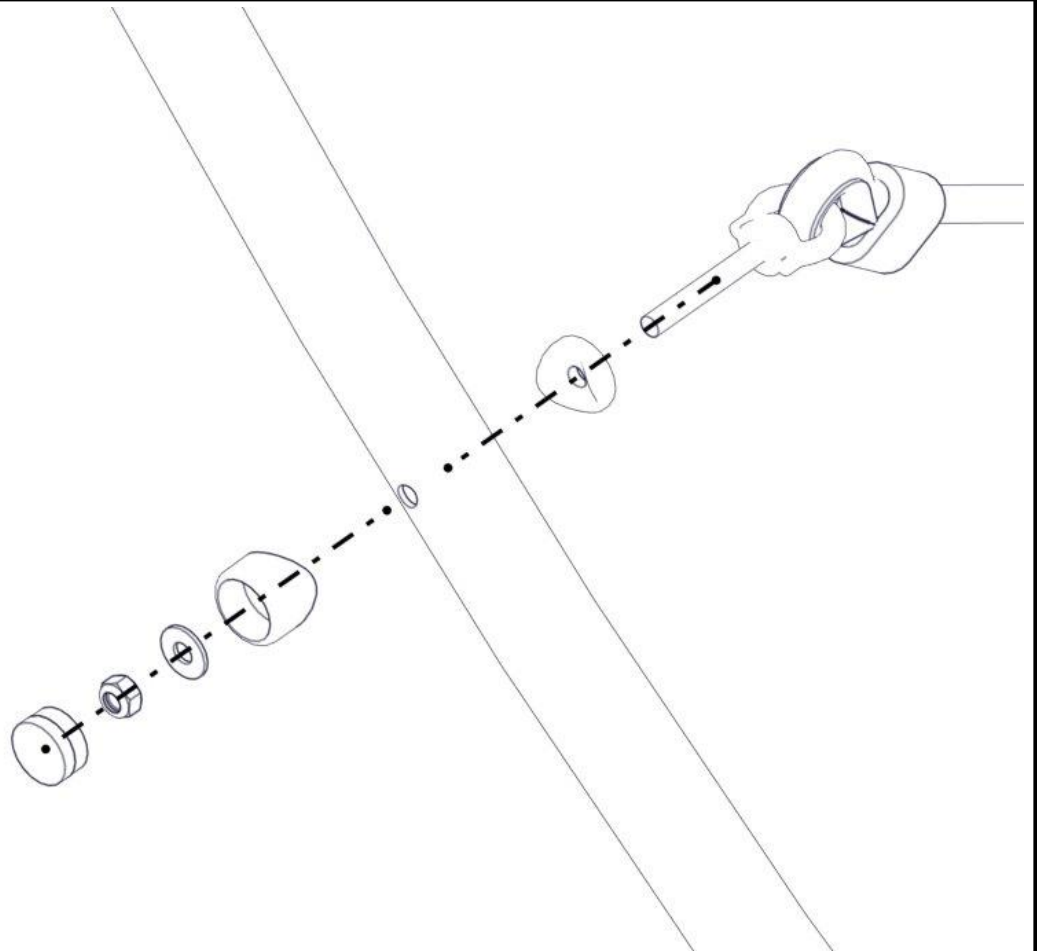

Montering av lekeapparatet / Assembly instructions / Montering av lekredskapet

nr	PartName	Artnr	Antall
1	Nett Tordert bro	07-500-309	1
2	Låsemutter M10	04-040-010	14
3	Plast rørfeste	05-301-036	14
4	Plast rørfeste endlokk	05-301-036	14

nr	PartName	Artnr	Antall
5	Avstandskive Radie 38	04-210-010	14
6	Skive M10 polyfix	04-055-036	14