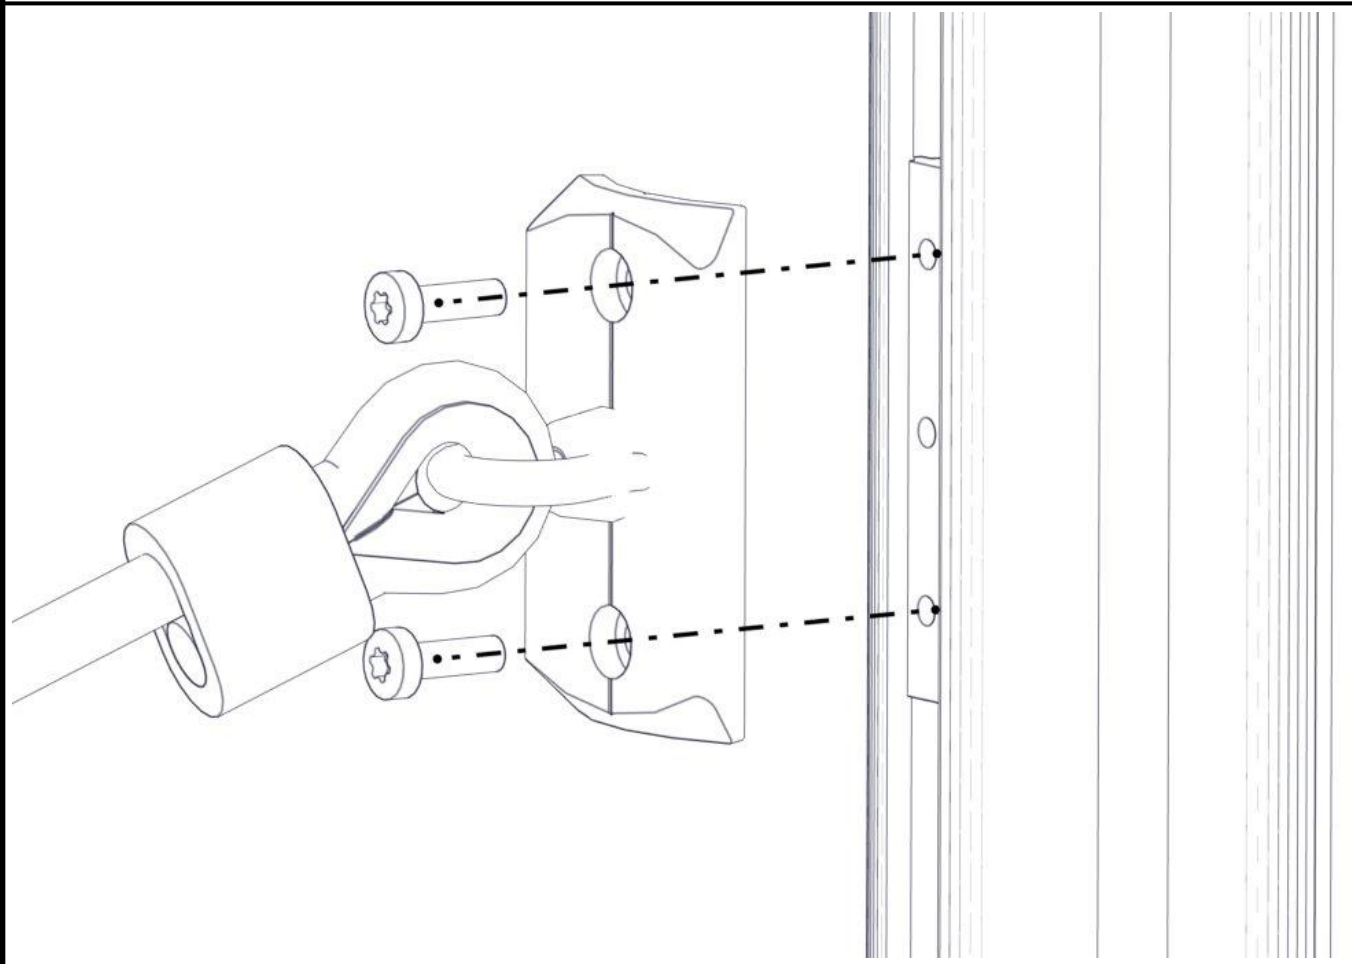

Montering av lekeapparatet / Assembly instructions / Montering av lekredskapet