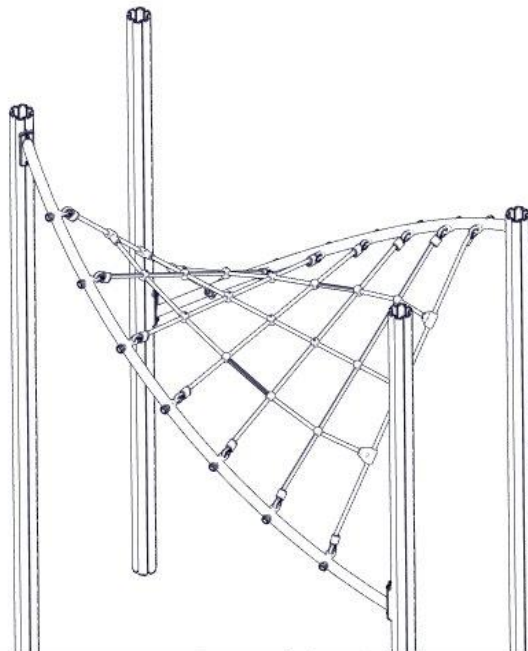

Montering av lekeapparatet / Assembly instructions / Montering av lekredskapet

nr	PartName	Artnr	Antall
1	Nett Tordert bro	07-500-309	1
2	Låsemutter M10	04-040-010	14
3	Plast rørfeste	05-301-036	14
4	Plast rørfeste endlokk	05-301-036	14

nr	PartName	Artnr	Antall
5	Avstandskive Radie 38	04-210-010	14
6	Skive M10 polyfix	04-055-036	14