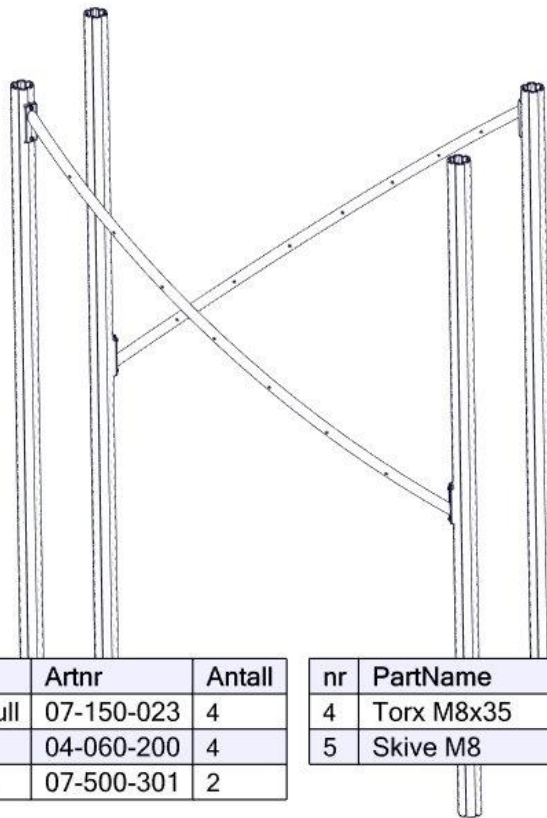

Montering av lekeapparatet / Assembly instructions / Montering av lekredskapet

nr	PartName	Artnr	Antall
1	Beslag 0gr 200 2xhull	07-150-023	4
2	Brikke 200 2xM8	04-060-200	4
3	Rør Bro tordert nett	07-500-301	2

nr	PartName	Artnr	Antall
4	Torx M8x35	04-000-035	8
5	Skive M8	04-050-008	8