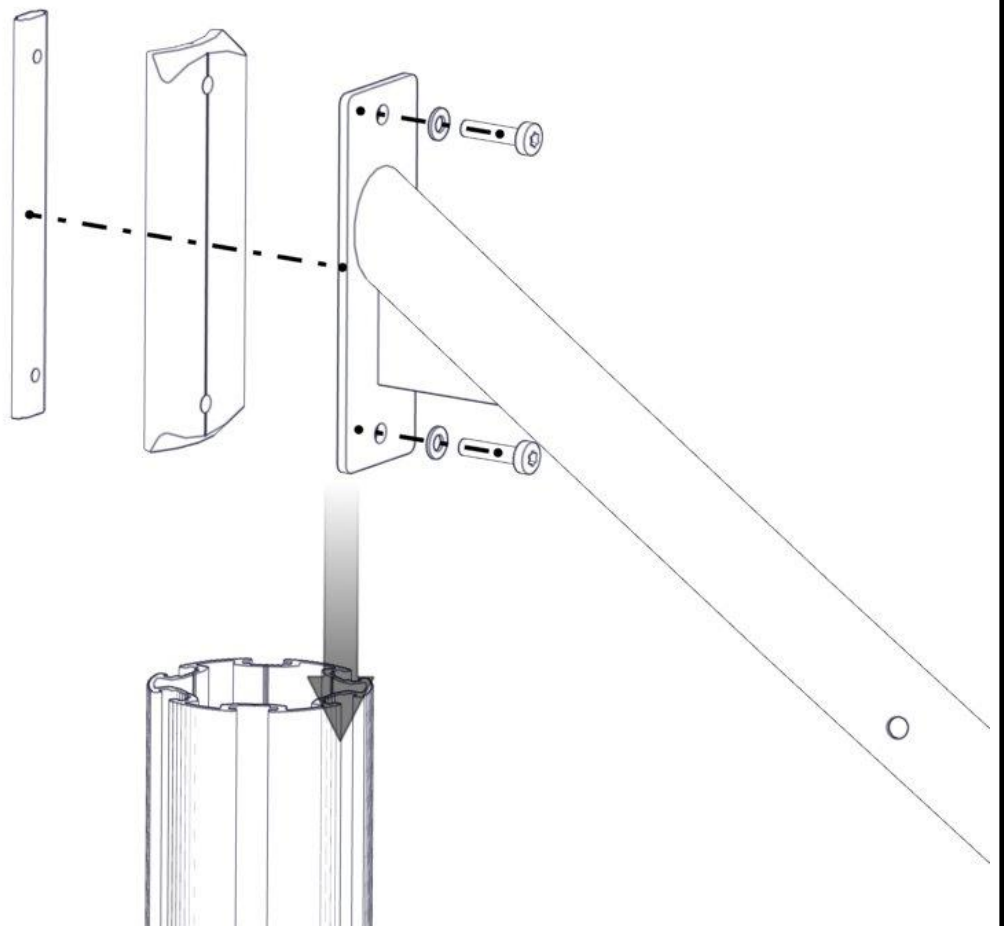

Montering av lekeapparatet / Assembly instructions / Montering av lekredskapet

nr	PartName	Artnr	Antall
1	Beslag 0gr 200 2xhull	07-150-023	4
2	Brikke 200 2xM8	04-060-200	4
3	Rør Bro tordert nett	07-500-301	2

nr	PartName	Artnr	Antall
4	Torx M8x35	04-000-035	8
5	Skive M8	04-050-008	8