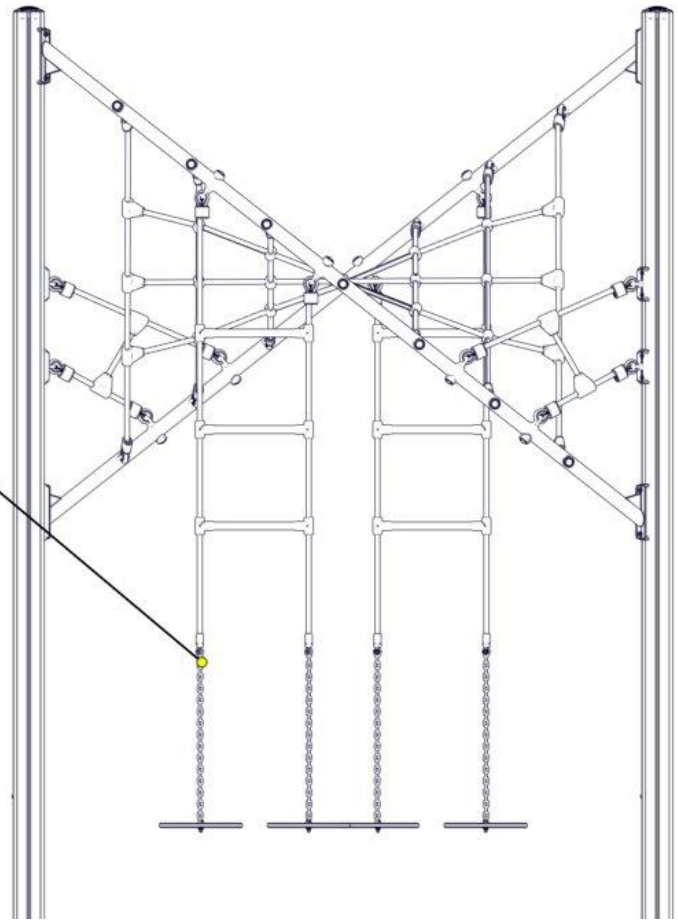

Montering av lekeapparatet / Assembly instructions / Montering av lekredskapet

Kjetting over bakkenivå
Chain above ground level
Kjedja över marknivå