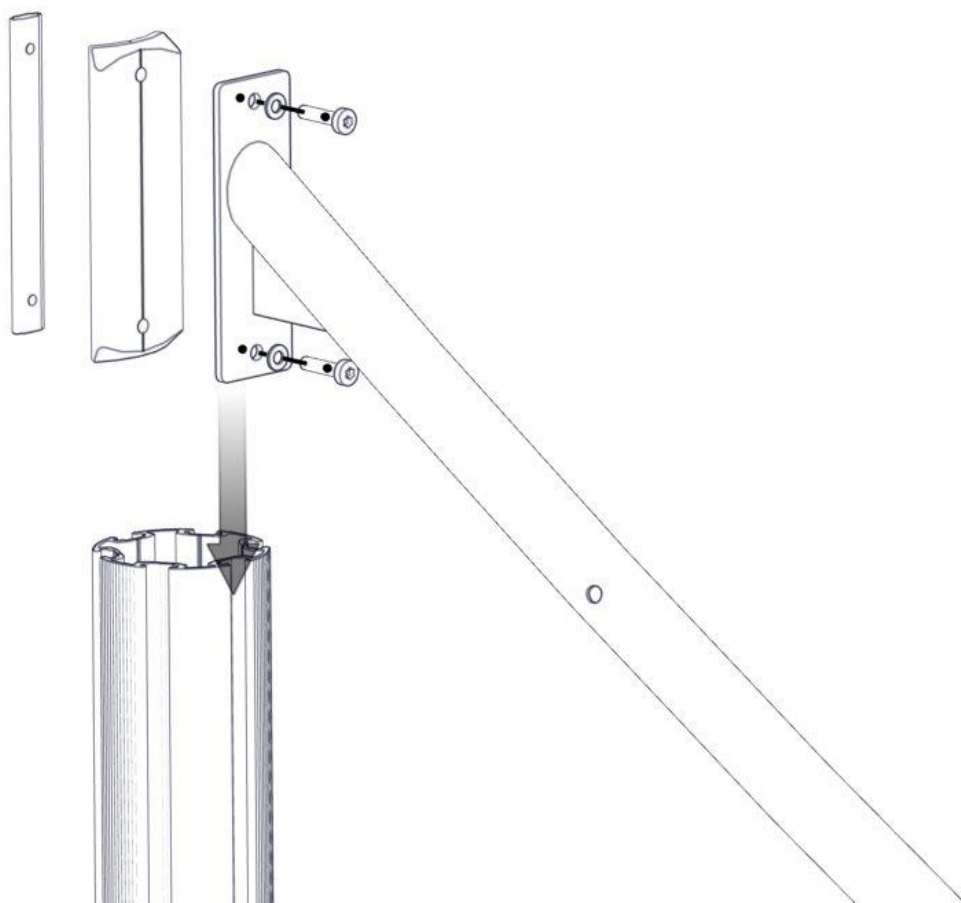

Montering av lekeapparatet / Assembly instructions / Montering av lekredskapet

Se på hovedmontering for posisjon
Look at main assembly for position
Titta på hovudmontering för position

nr	PartName	Artnr	Antall
1	Beslag 0gr 200 2x hull	07-150-023	4
2	Brikke 200 2xM8	04-060-200	4
3	Skive M8	04-050-008	8
4	Rør bro tordert nett med oppgang	07-500-308	2
5	Torx M8x35	04-000-035	8