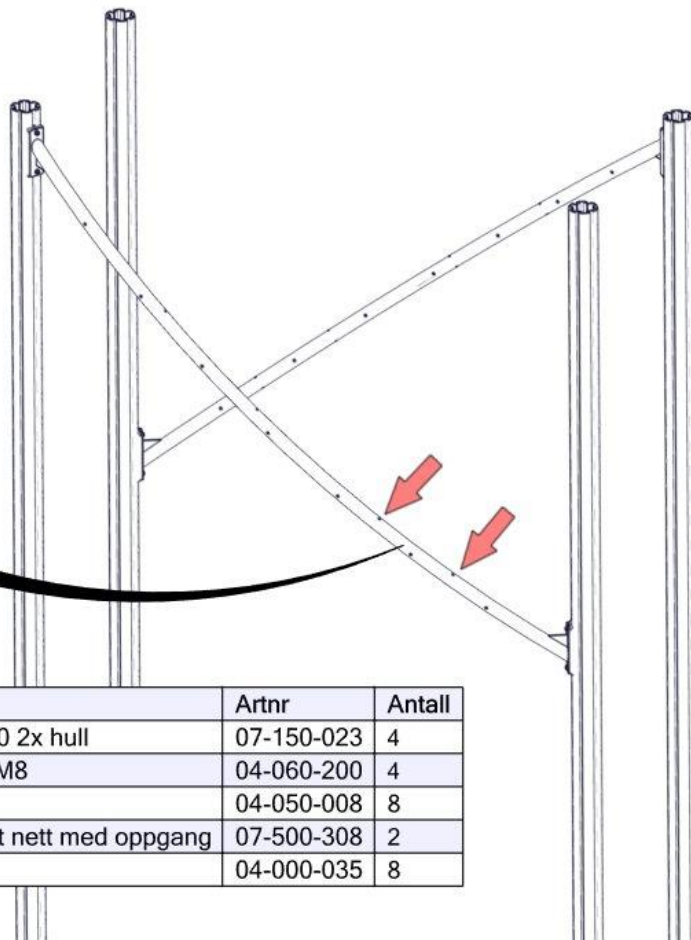

Montering av lekeapparatet / Assembly instructions / Montering av lekredskapet

Se på hovedmontering for posisjon
Look at main assembly for position
Titta på hovudmontering för position

nr	PartName	Artnr	Antall
1	Beslag 0gr 200 2x hull	07-150-023	4
2	Brikke 200 2xM8	04-060-200	4
3	Skive M8	04-050-008	8
4	Rør bro tordert nett med oppgang	07-500-308	2
5	Torx M8x35	04-000-035	8