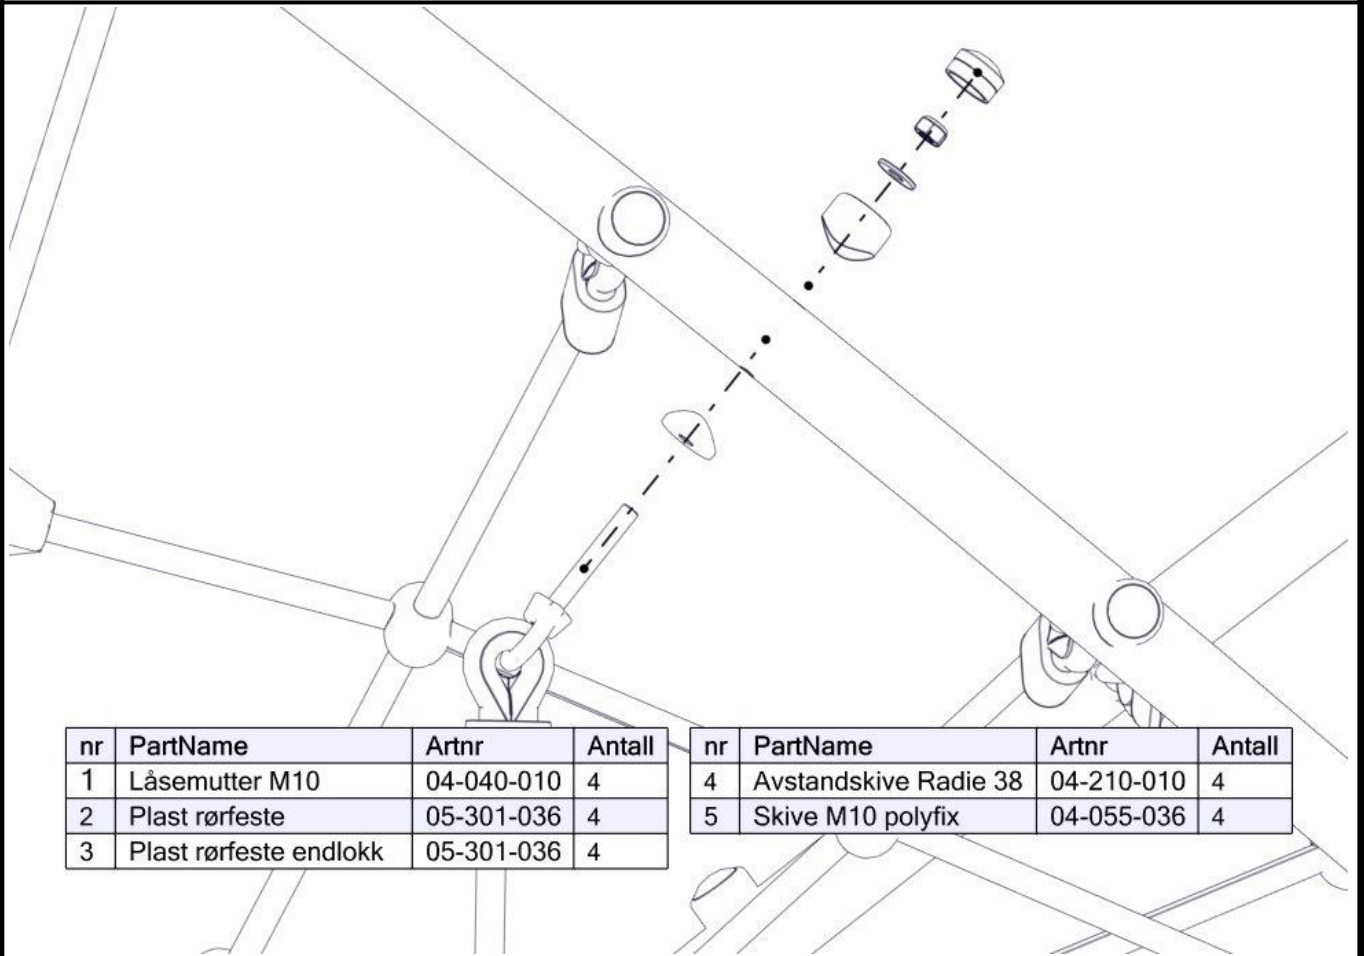

Montering av lekeapparatet / Assembly instructions / Montering av lekredskapet

nr	PartName	Artnr	Antall
1	Låsemutter M10	04-040-010	4
2	Plast rørfeste	05-301-036	4
3	Plast rørfeste endlokk	05-301-036	4

nr	PartName	Artnr	Antall
4	Avstandskive Radie 38	04-210-010	4
5	Skive M10 polyfix	04-055-036	4