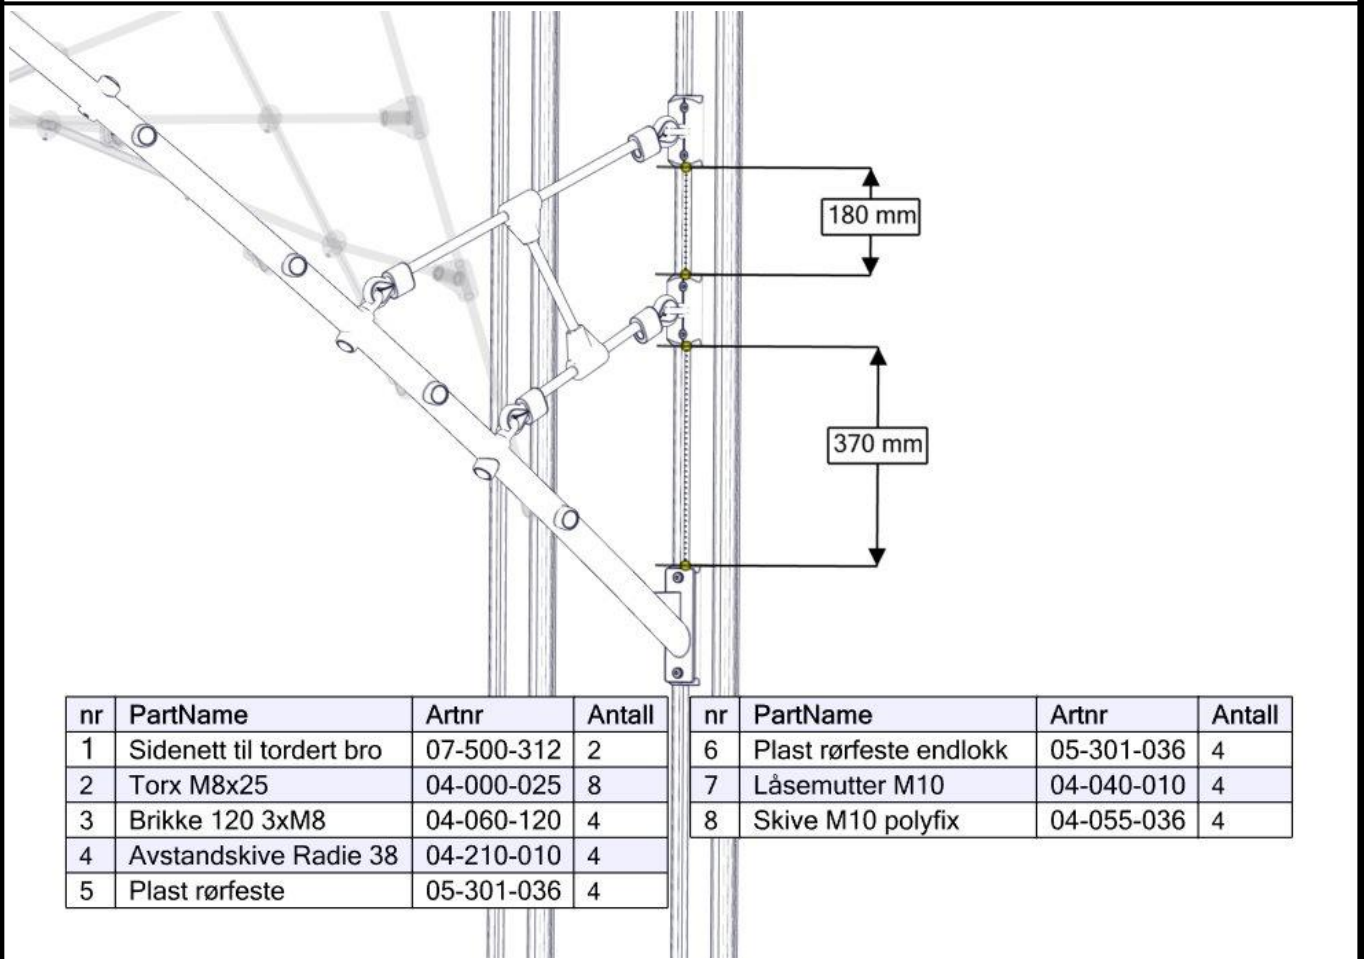

nr	PartName	Artnr	Antall
4	Skive M8	04-050-008	4
5	bro_oppgangtordernett	07-500-304	2

Montering av lekeapparatet / Assembly instructions / Montering av lekredskapet

nr	PartName	Artnr	Antall
1	Låsemutter M10	04-040-010	4
2	Plast rørfeste	05-301-036	4
3	Plast rørfeste endlokk	05-301-036	4

nr	PartName	Artnr	Antall
4	Avstandskive Radie 38	04-210-010	4
5	Skive M10 polyfix	04-055-036	4

nr	PartName	Artnr	Antall
1	Sidenett til tordert bro	07-500-312	2
2	Torx M8x25	04-000-025	8
3	Brikke 120 3xM8	04-060-120	4
4	Avstandskive Radie 38	04-210-010	4
5	Plast rørfeste	05-301-036	4