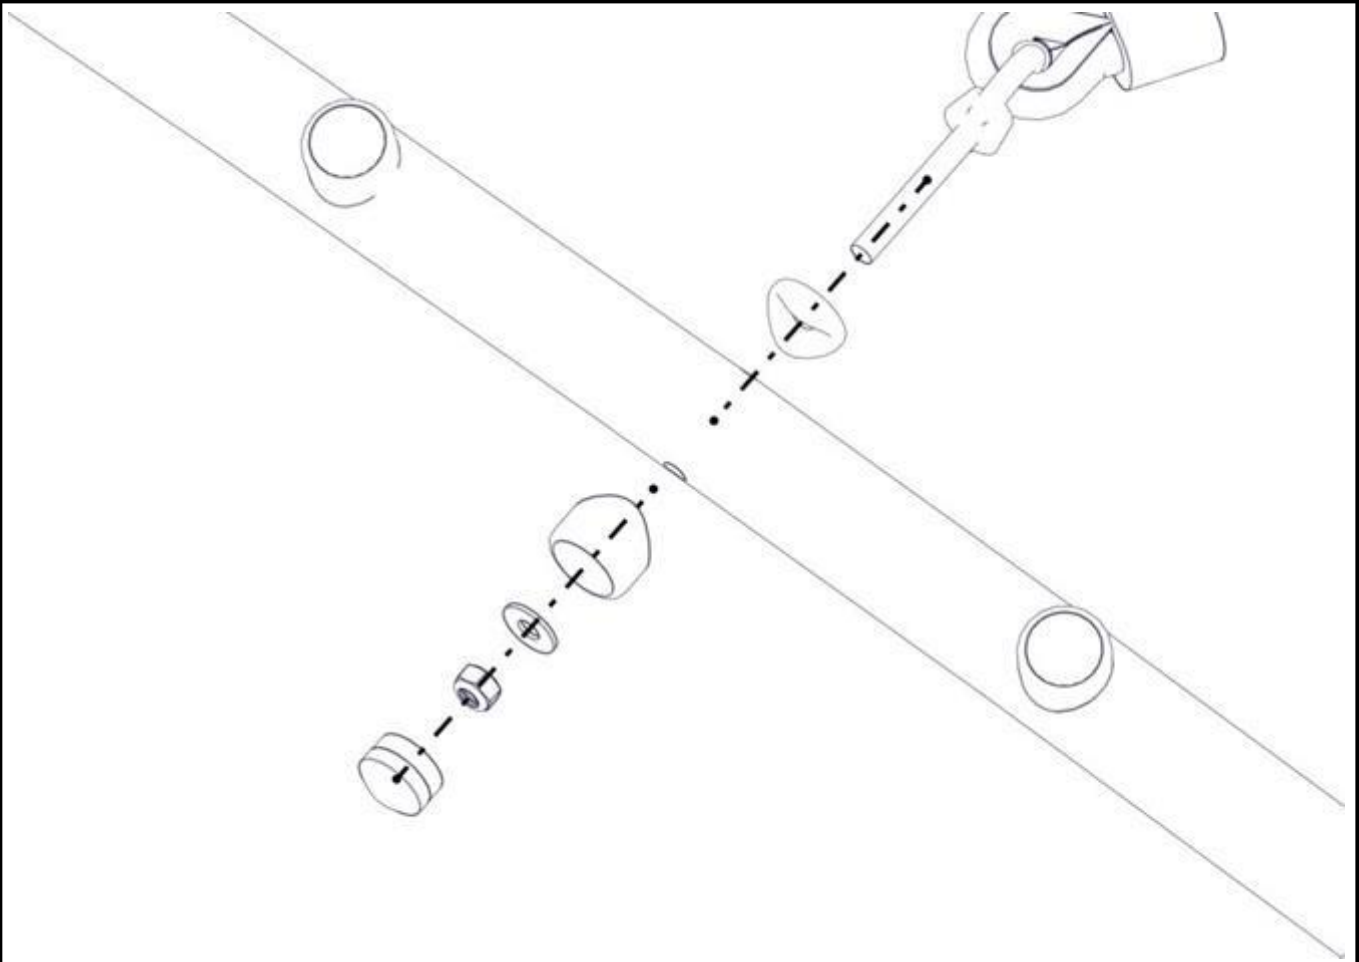

Montering av lekeapparatet / Assembly instructions / Montering av lekredskapet