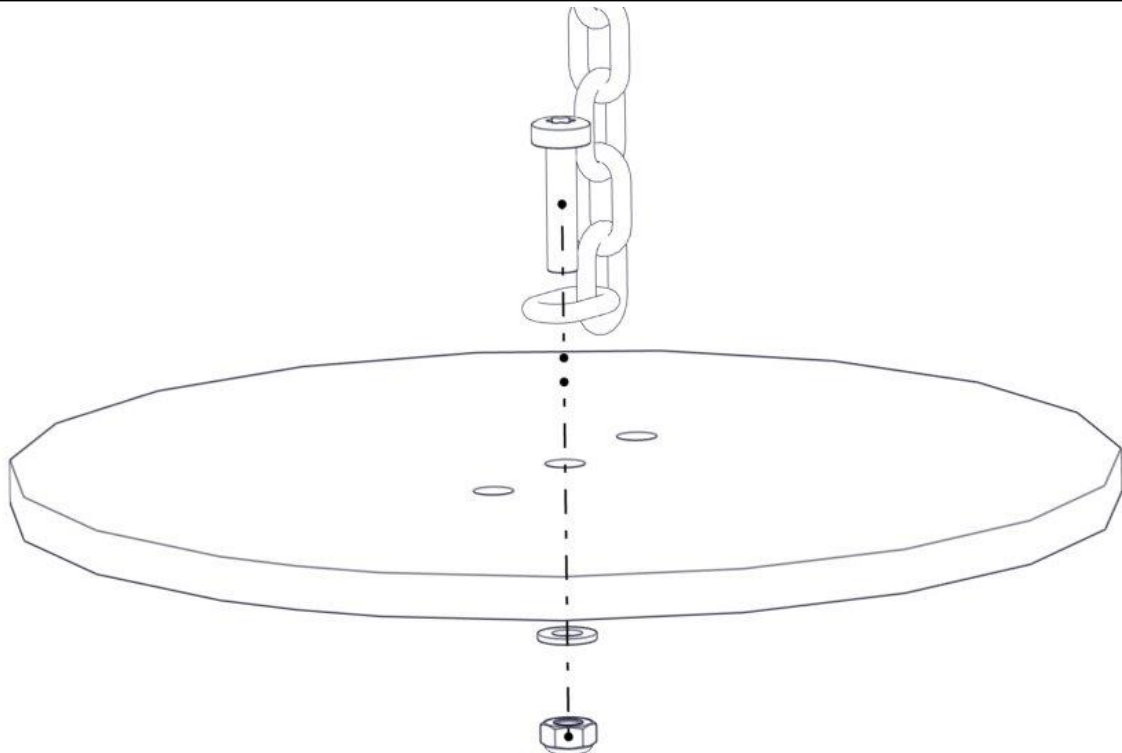

nr	PartName	Artnr	Antall
1	Fundament plate	00-003-103	4
2	Torx M8x35	04-000-035	4
3	Låsemutter M8	04-040-008	4

nr	PartName	Artnr	Antall
4	Skive M8	04-050-008	4
5	bro_oppgangtordernett	07-500-304	2