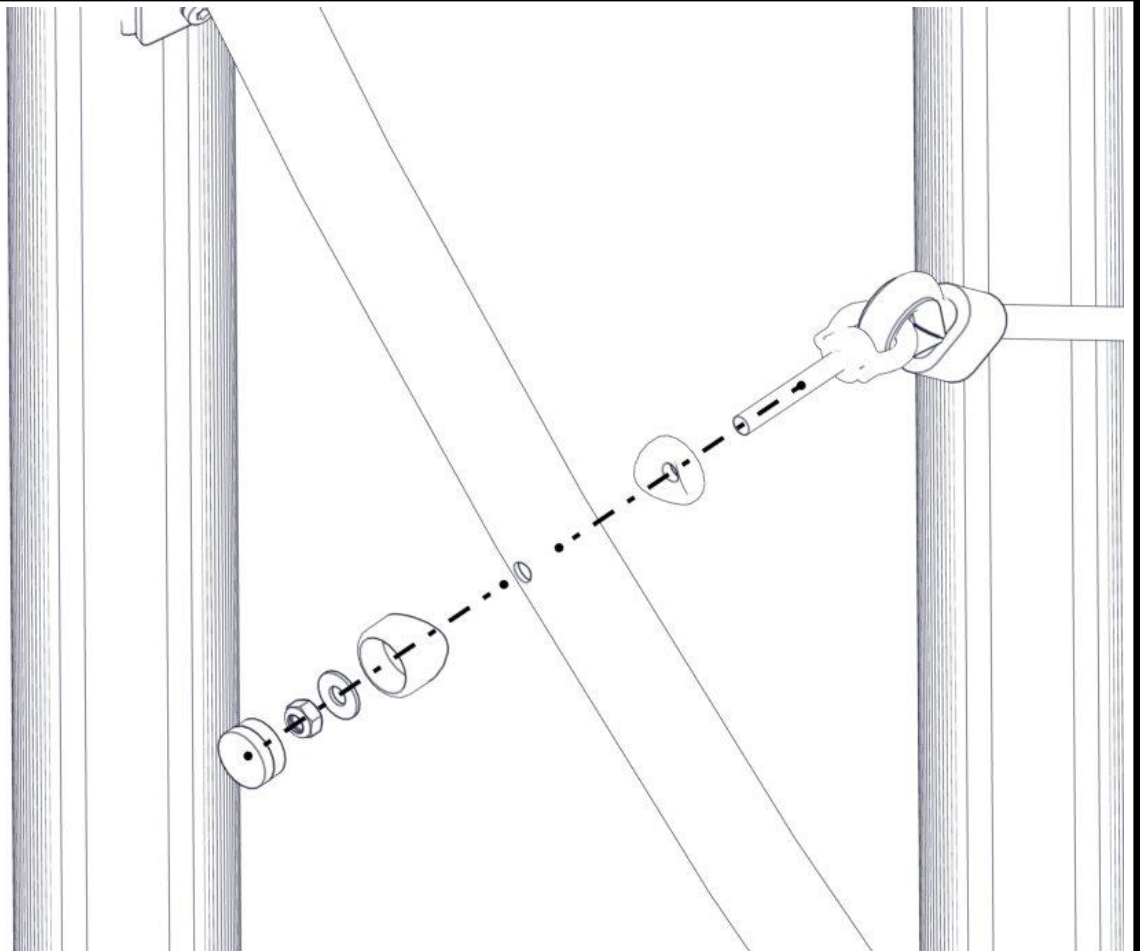

Montering av lekeapparatet / Assembly instructions / Montering av lekredskapet

nr	PartName	Artnr	Antall
1	Nett Tordert bro	07-500-309	1
2	Låsemutter M10	04-040-010	14
3	Skive M10 polyfix	04-055-036	14
4	Plast rørfeste	05-301-036	14

nr	PartName	Artnr	Antall
5	Plast rørfeste endlokk	05-301-036	14
6	Avstandskive Radie 38	04-210-010	14