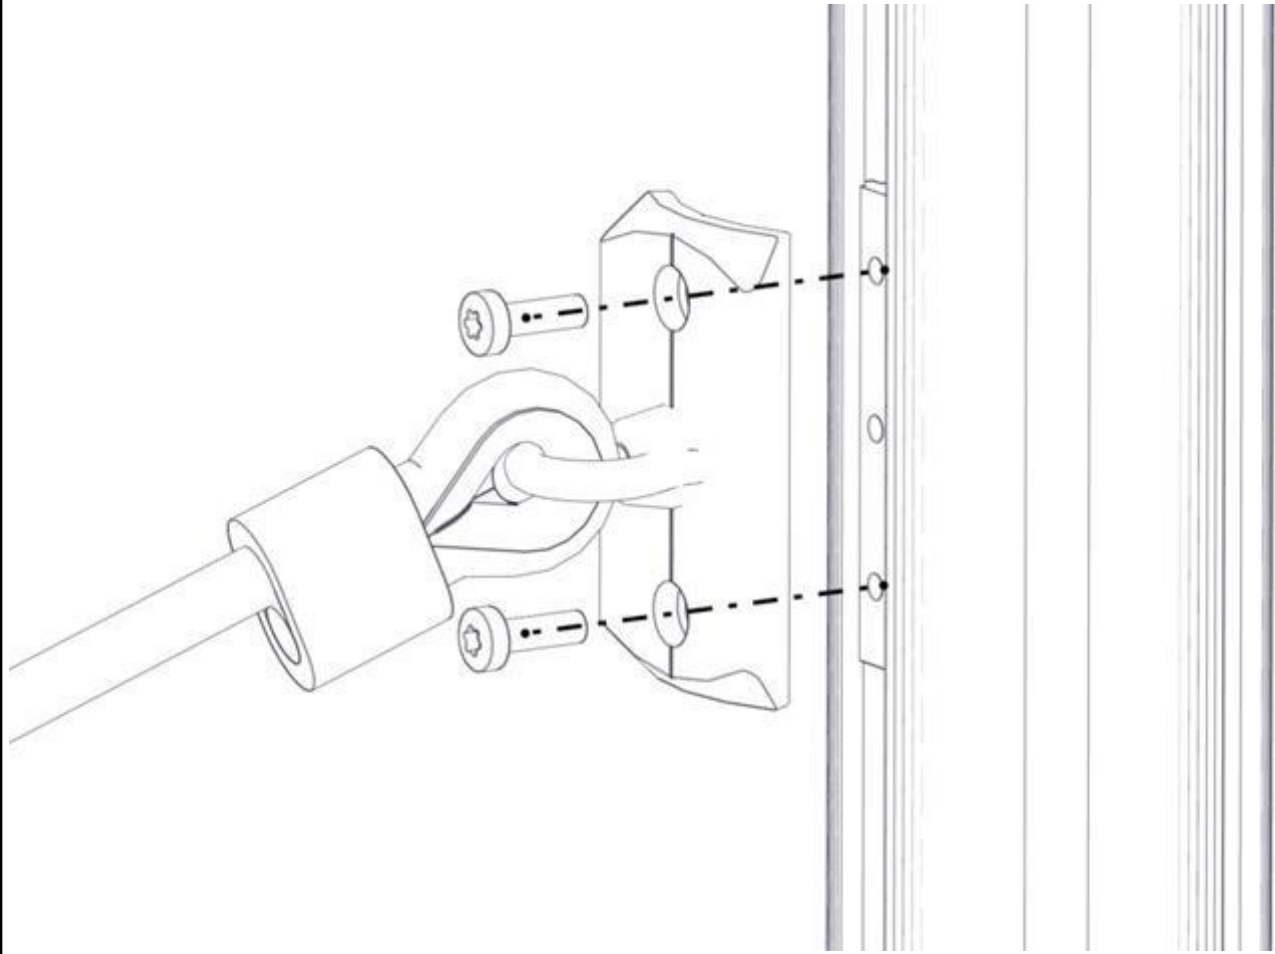

Montering av lekeapparatet / Assembly instructions / Montering av lekredskapet