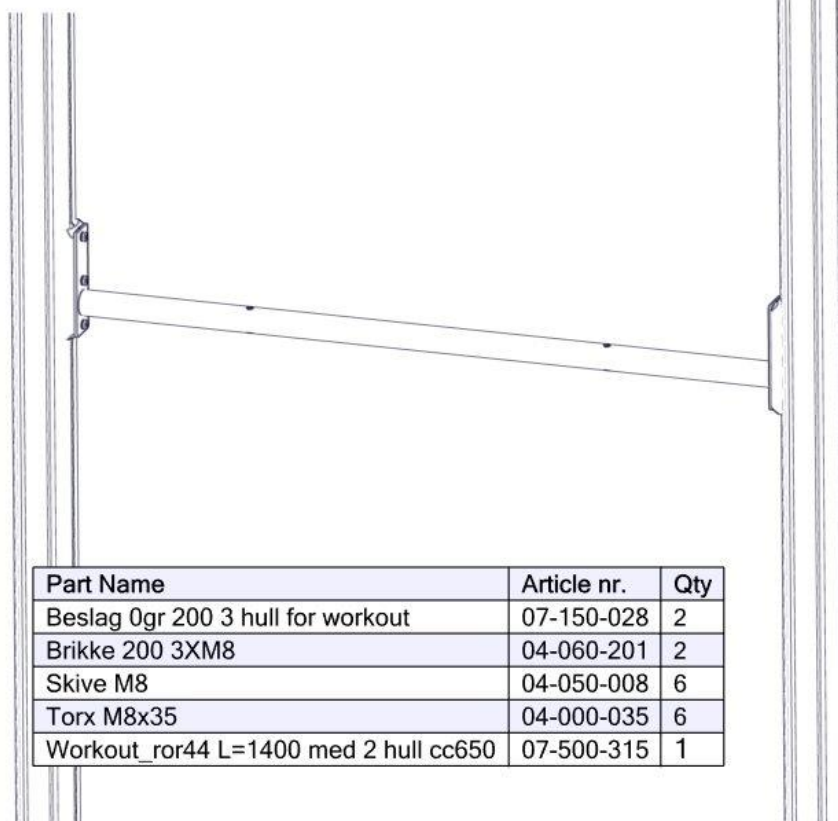

Montering av lekeapparatet / Assembly instructions / Montering av lekredskapet

Se på hovedmontering for posisjon
Look at main assembly for position
Titta på hovudmontering för position

Part Name	Article nr.	Qty
Beslag 0gr 200 3 hull for workout	07-150-028	2
Brikke 200 3XM8	04-060-201	2
Skive M8	04-050-008	6
Torx M8x35	04-000-035	6
Workout_ror44 L=1400 med 2 hull cc650	07-500-315	1