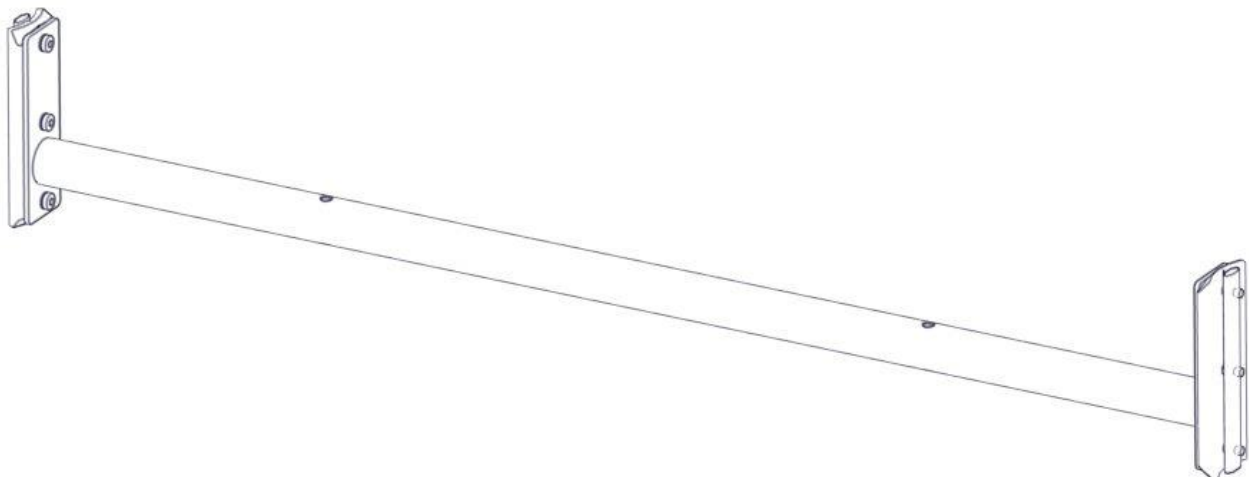

**Monteringsanvisning****Assembly Instructions****Monteringsanvisning**

Produkt nr. / Product no. / Produkt nr.

07-500-315K**Grønn**

Ord. nr. _____

Dato. _____

Sign. _____

**søve**

Søve AS
Grønnvoldveien 290
3830 Ulefoss - Norway
Tlf: +47 35 94 65 65
www.sove.no

**søve**

Søve AB
EA Rosengrensgatan 32
421 31 Västra Frölunda
Phone: +46 (0)31 773 97 00
www.sove.se

Boltepakker for / Boltpackage for / Bultpaket för

Sign. _____

| Workout rør Ø 44 L=1270 0gr 07-500-315K | Navn | Artnr/dimensjon | Ant | Lev |
|---|-------------------------------------|-----------------|-----|-----|
|  | Workout rør Ø 44 L=1270 Grønn | 07-500-315 | 1 | |
|  | Beslag 0gr L=200 3x hull | 07-150-028 | 2 | |
|  | Brikke 200 3xM8 | 04-060-201 | 2 | |
|  | Torx M8x35 | 04-000-035 | 6 | |
|  | Skive M8 | 04-050-008 | 6 | |
| | | | | |

Montering av lekeapparatet / Assembly instructions / Montering av lekredskapet

Se på hovedmontering for posisjon
Look at main assembly for position
Titta på hovudmontering för position

| Part Name | Article nr. | Qty |
|---------------------------------------|-------------|-----|
| Beslag 0gr 200 3 hull for workout | 07-150-028 | 2 |
| Brikke 200 3XM8 | 04-060-201 | 2 |
| Skive M8 | 04-050-008 | 6 |
| Torx M8x35 | 04-000-035 | 6 |
| Workout_ror44 L=1400 med 2 hull cc650 | 07-500-315 | 1 |