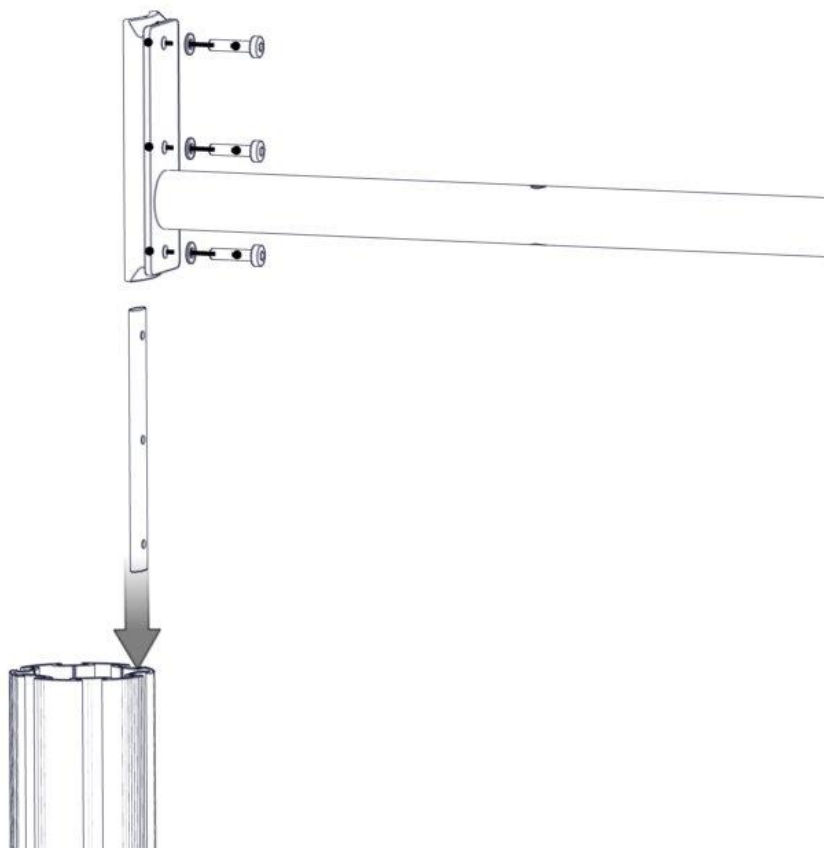

**søve**

Søve AB
EA Rosengrensgatan 32
421 31 Västra Frölunda
Phone: +46 (0)31 773 97 00
www.sove.se

Boltepakker for / Boltpackage for / Bultpaket för

Sign. _____

| Workout rør Ø 44 L=1270 0gr 07-500-315K | Navn | Artnr/dimensjon | Ant | Lev |
|---|-------------------------------------|-----------------|-----|-----|
|  | Workout rør Ø 44 L=1270 Grønn | 07-500-315 | 1 | |
|  | Beslag 0gr L=200 3x hull | 07-150-028 | 2 | |
|  | Brikke 200 3xM8 | 04-060-201 | 2 | |
|  | Torx M8x35 | 04-000-035 | 6 | |
|  | Skive M8 | 04-050-008 | 6 | |
| | | | | |

Montering av lekeapparatet / Assembly instructions / Montering av lekredskapet

Se på hovedmontering for posisjon
Look at main assembly for position
Titta på hovudmontering för position

| Part Name | Article nr. | Qty |
|---------------------------------------|-------------|-----|
| Beslag 0gr 200 3 hull for workout | 07-150-028 | 2 |
| Brikke 200 3XM8 | 04-060-201 | 2 |
| Skive M8 | 04-050-008 | 6 |
| Torx M8x35 | 04-000-035 | 6 |
| Workout_ror44 L=1400 med 2 hull cc650 | 07-500-315 | 1 |