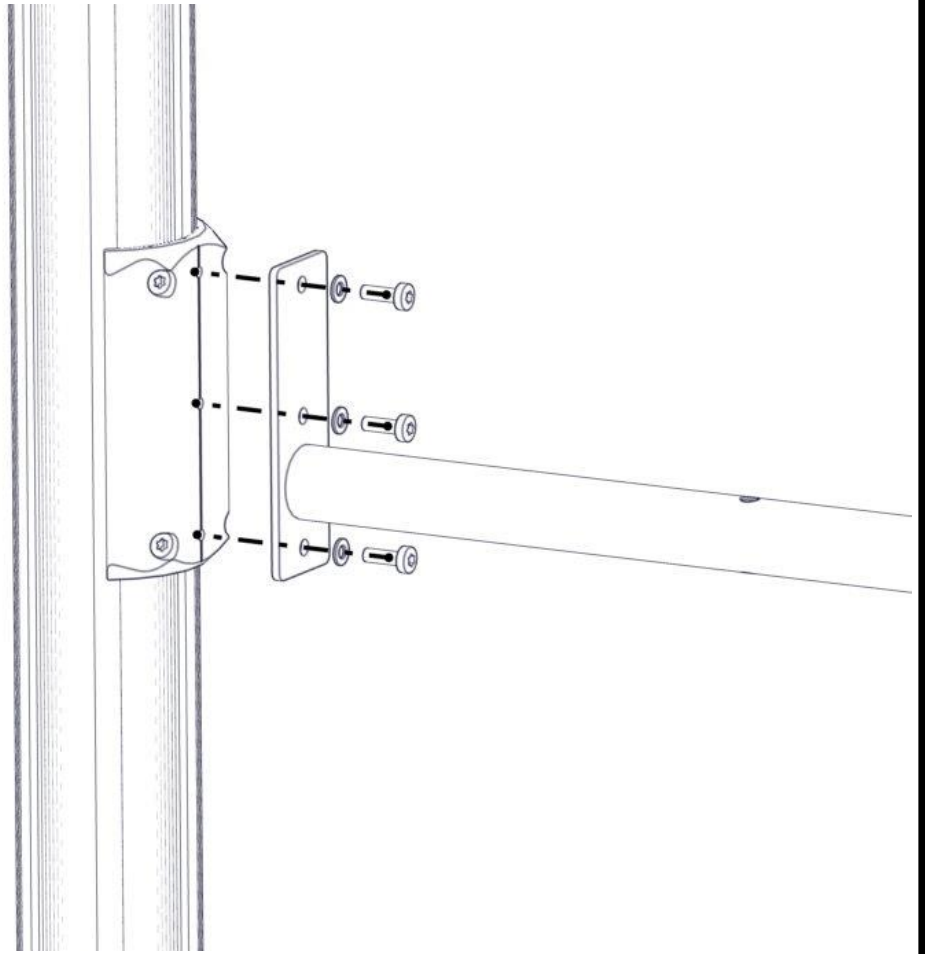

Søve AB
EA Rosengrensgatan 32
421 31 Västra Frölunda
Phone: +46 (0)31 773 97 00
www.sove.se

Boltepakker for / Boltpackage for / Bultpaket för

Sign. _____

Workout rør Ø44 L=1270 07-500-316K	Navn	Artnr/ dimensjon	Ant	Lev
	Workout rør Ø44 L=1270 Grønn	07-500-315	1	
	Brikke 200 3xM8	04-060-201	4	
	Torx M8x25	04-000-025	14	
	Skive M8	04-050-008	6	
	Beslag 30gr 200 4x hull 3xM8 Workout	07-150-048	2	

Montering av lekeapparatet / Assembly instructions / Montering av lekredskapet

Se på hovedmontering for posisjon
 Look at main assembly for position
 Titta på hovudmontering för position

Montering av lekeapparatet / Assembly instructions / Montering av lekredskapet