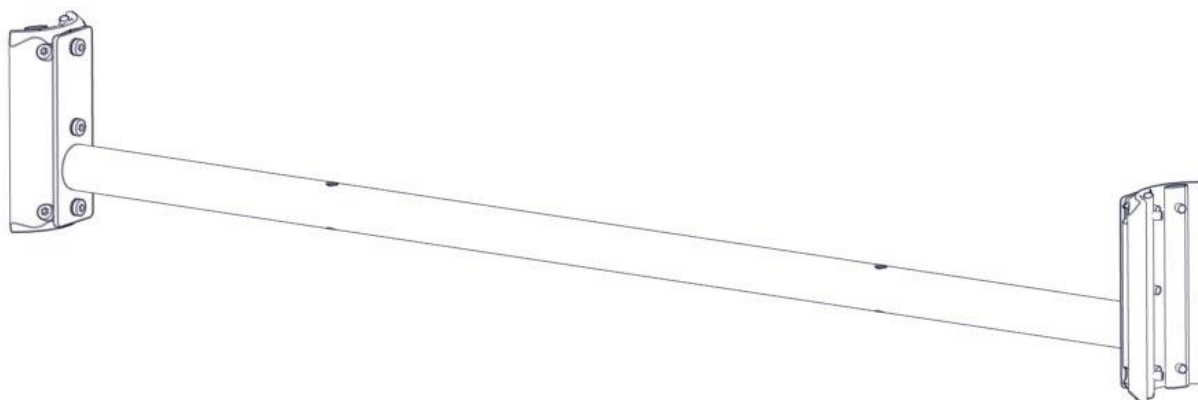

N**Monteringsanvisning****EN****Assembly Instructions****S****Monteringsanvisning**

Produkt nr. / Product no. / Produkt nr.

07-500-316K**Grønn**

Ord. nr. _____

Dato. _____

Sign. _____

Søve AS
Grønnvoldveien 290
3830 Ulefoss - Norway
Tlf: +47 35 94 65 65
www.sove.no

Søve AB
EA Rosengrensgatan 32
421 31 Västra Frölunda
Phone: +46 (0)31 773 97 00
www.sove.se

Boltepakker for / Boltpackage for / Bultpaket för

Sign. _____

Workout rør Ø44 L=1270 07-500-316K	Navn	Artnr/ dimensjon	Ant	Lev
	Workout rør Ø44 L=1270 Grønn	07-500-315	1	
	Brikke 200 3xM8	04-060-201	4	
	Torx M8x25	04-000-025	14	
	Skive M8	04-050-008	6	
	Beslag 30gr 200 4x hull 3xM8 Workout	07-150-048	2	