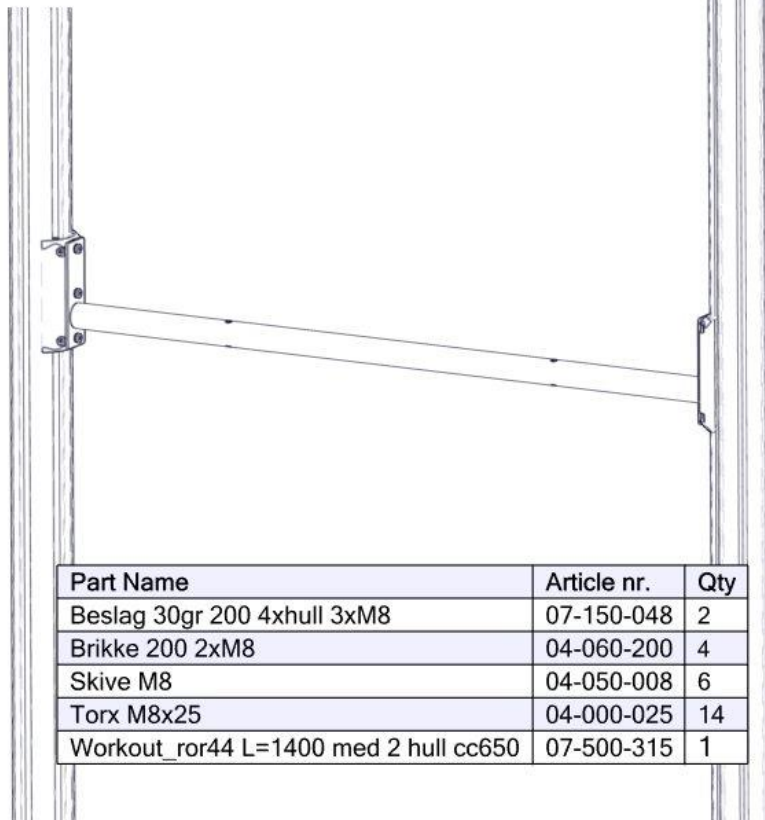

Montering av lekeapparatet / Assembly instructions / Montering av lekredskapet

Se på hovedmontering for posisjon
Look at main assembly for position
Titta på hovudmontering för position