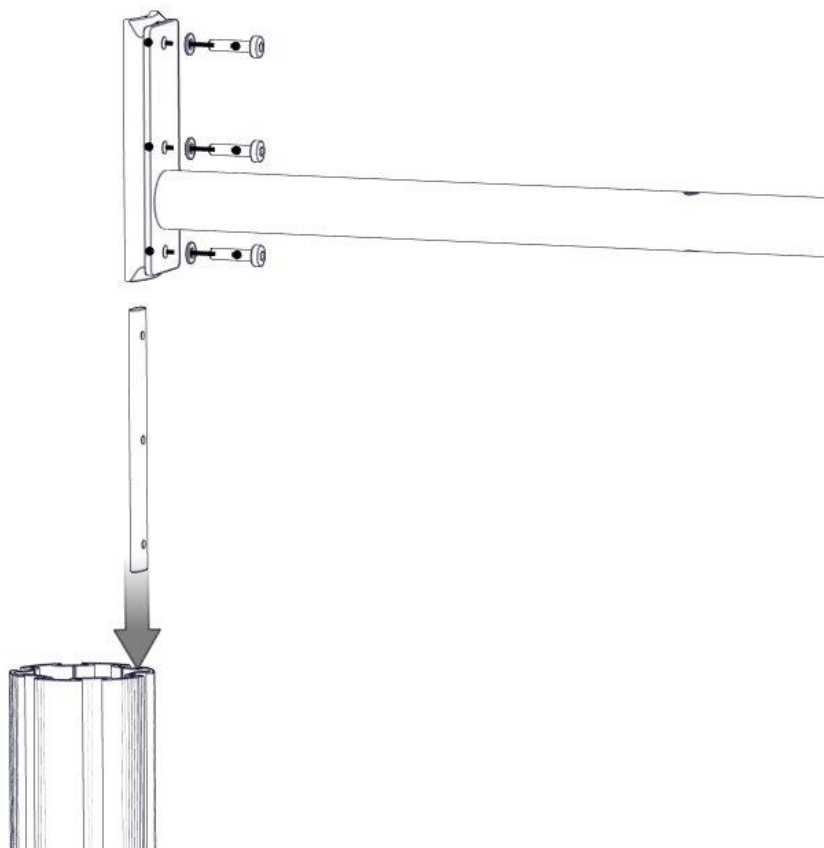

**søve**

Søve AB
EA Rosengrensgatan 32
421 31 Västra Frölunda
Phone: +46 (0)31 773 97 00
www.sove.se

Boltepakker for / Boltpackage for / Bultpaket för

Sign. _____

Workout rør Ø 44 L=1270 0gr 07-500-317K	Navn	Artnr/dimensjon	Ant	Lev
	Workout rør 2hull stige Ø 44 L=1270 Grønn	07-500-317	1	
	Beslag 0gr L=200 3x hull	07-150-028	2	
	Brikke 200 3xM8	04-060-201	2	
	Torx M8x35	04-000-035	6	
	Skive M8	04-050-008	6	

Montering av lekeapparatet / Assembly instructions / Montering av lekredskapet

Se på hovedmontering for posisjon
 Look at main assembly for position
 Titta på hovudmontering för position

Boltepakker for / Boltpackage for / Bultpaket för

Sign. _____

Workout rør Ø 44 L=1270 0gr 07-500-317K	Navn	Artnr/dimensjon	Ant	Lev
	Workout rør 2hull stige Ø 44 L=1270 Grønn	07-500-317	1	
	Beslag 0gr L=200 3x hull	07-150-028	2	
	Brikke 200 3xM8	04-060-201	2	
	Torx M8x35	04-000-035	6	
	Skive M8	04-050-008	6	