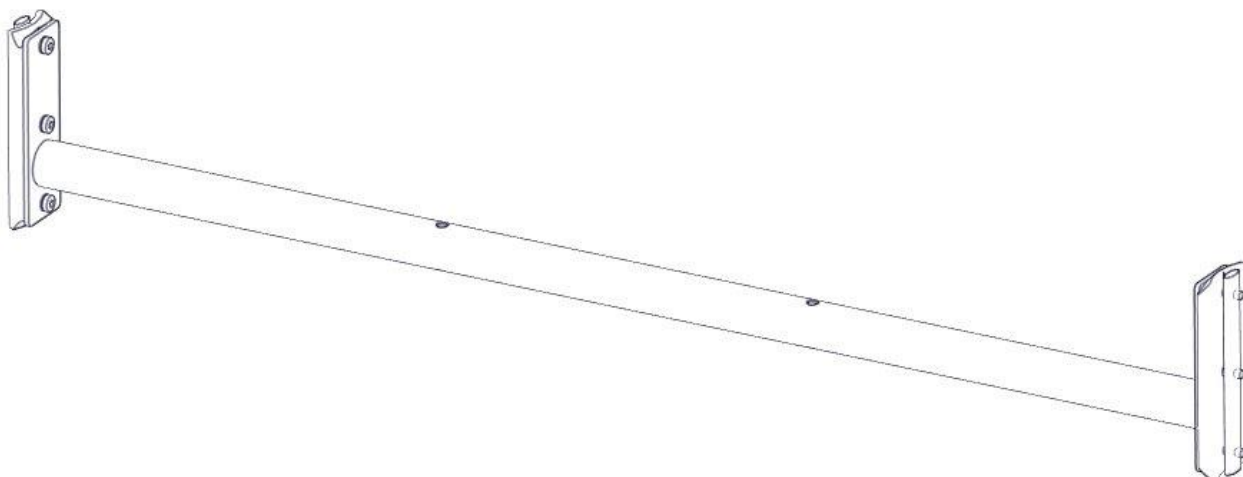

**Monteringsanvisning****Assembly Instructions****Monteringsanvisning**

Produkt nr. / Product no. / Produkt nr.

07-500-317K**Grønn**

Ord. nr. _____

Dato. _____

Sign. _____

**søve**

Søve AS
Grønnvoldveien 290
3830 Ulefoss - Norway
Tlf: +47 35 94 65 65
www.sove.no

**søve**

Søve AB
EA Rosengrensgatan 32
421 31 Västra Frölunda
Phone: +46 (0)31 773 97 00
www.sove.se

Boltepakker for / Boltpackage for / Bultpaket för

Sign. _____

Workout rør Ø 44 L=1270 0gr 07-500-317K	Navn	Artnr/dimensjon	Ant	Lev
	Workout rør 2hull stige Ø 44 L=1270 Grønn	07-500-317	1	
	Beslag 0gr L=200 3x hull	07-150-028	2	
	Brikke 200 3xM8	04-060-201	2	
	Torx M8x35	04-000-035	6	
	Skive M8	04-050-008	6	

Sign. _____

Workout rør Ø 44 L=1270 0gr 07-500-317K	Navn	Artnr/dimensjon	Ant	Lev
	Workout rør 2hull stige Ø 44 L=1270 Grønn	07-500-317	1	
	Beslag 0gr L=200 3x hull	07-150-028	2	
	Brikke 200 3xM8	04-060-201	2	
	Torx M8x35	04-000-035	6	
	Skive M8	04-050-008	6	