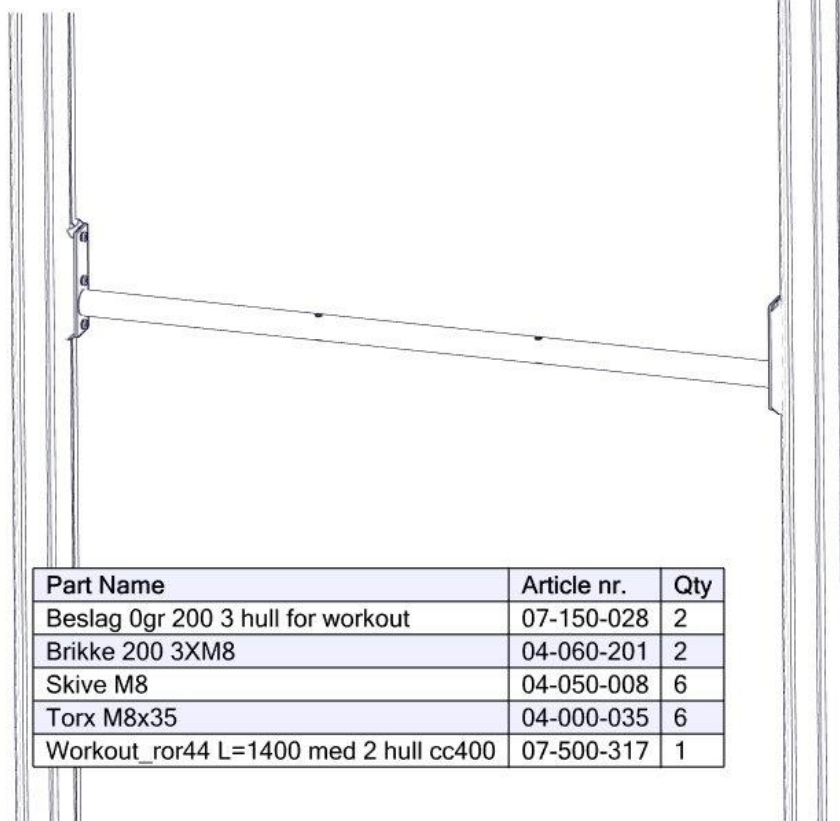

Montering av lekeapparatet / Assembly instructions / Montering av lekredskapet

Se på hovedmontering for posisjon
Look at main assembly for position
Titta på hovudmontering för position