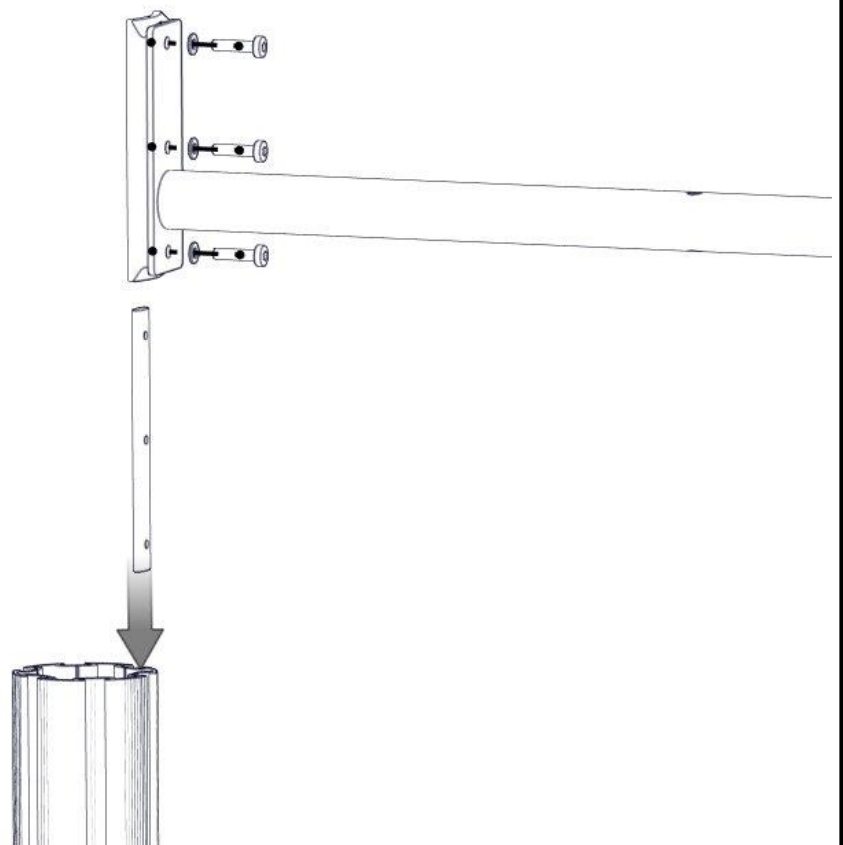

**søve**

Søve AB
EA Rosengrensgatan 32
421 31 Västra Frölunda
Phone: +46 (0)31 773 97 00
www.sove.se

Boltepakker for / Boltpackage for / Bultpaket för

Sign. _____

Workout rør Ø 44 L=1270 0gr 07-500-319K	Navn	Artnr/dimensjon	Ant	Lev
	Workout rør 2hull stige Ø 44 L=1270 Sort	07-500-319	1	
	Beslag 0gr L=200 3x hull	07-150-028	2	
	Brikke 200 3xM8	04-060-201	2	
	Torx M8x35	04-000-035	6	
	Skive M8	04-050-008	6	

Montering av lekeapparatet / Assembly instructions / Montering av lekredskapet

Se på hovedmontering for posisjon
Look at main assembly for position
Titta på hovudmontering för position

Part Name	Article nr.	Qty
Beslag 0gr 200 3 hull for workout	07-150-028	2
Brikke 200 3XM8	04-060-201	2
Skive M8	04-050-008	6
Torx M8x35	04-000-035	6
Workout_ror44 L=1400 med 2 hull cc400	07-500-319	1