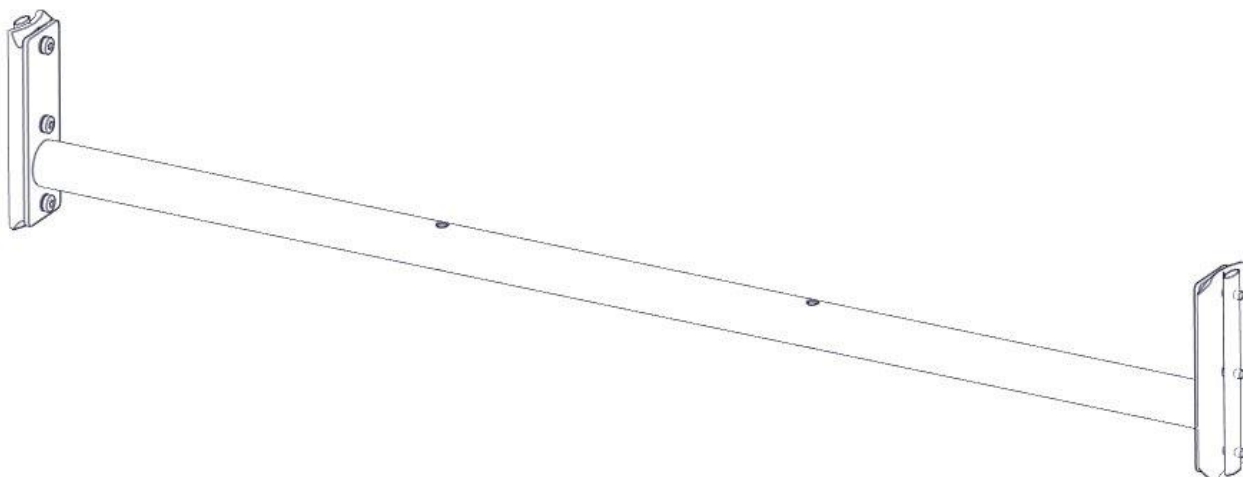

**Monteringsanvisning****Assembly Instructions****Monteringsanvisning**

Produkt nr. / Product no. / Produkt nr.

07-500-319K**Sort**

Ord. nr. _____

Dato. _____

Sign. _____

**søve**

Søve AS
Grønnvoldveien 290
3830 Ulefoss - Norway
Tlf: +47 35 94 65 65
www.sove.no

**søve**

Søve AB
EA Rosengrensgatan 32
421 31 Västra Frölunda
Phone: +46 (0)31 773 97 00
www.sove.se

Boltepakker for / Boltpackage for / Bultpaket för

Sign. _____

Workout rør Ø 44 L=1270 0gr 07-500-319K	Navn	Artnr/dimensjon	Ant	Lev
	Workout rør 2hull stige Ø 44 L=1270 Sort	07-500-319	1	
	Beslag 0gr L=200 3x hull	07-150-028	2	
	Brikke 200 3xM8	04-060-201	2	
	Torx M8x35	04-000-035	6	
	Skive M8	04-050-008	6	