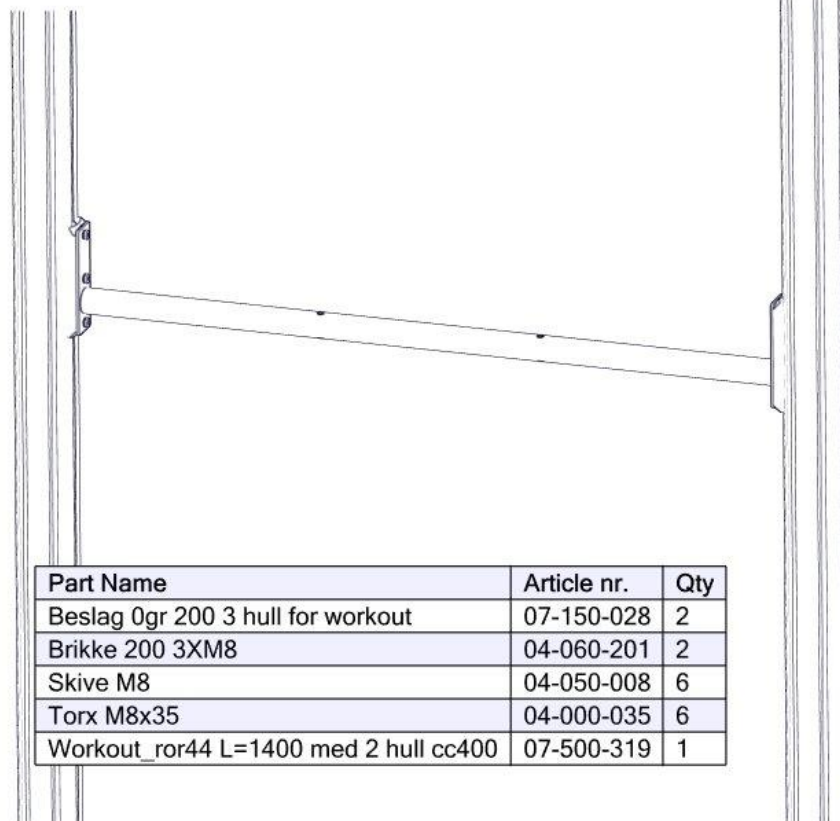

Montering av lekeapparatet / Assembly instructions / Montering av lekredskapet

Se på hovedmontering for posisjon
Look at main assembly for position
Titta på hovudmontering för position

Part Name	Article nr.	Qty
Beslag 0gr 200 3 hull for workout	07-150-028	2
Brikke 200 3XM8	04-060-201	2
Skive M8	04-050-008	6
Torx M8x35	04-000-035	6
Workout_ror44 L=1400 med 2 hull cc400	07-500-319	1