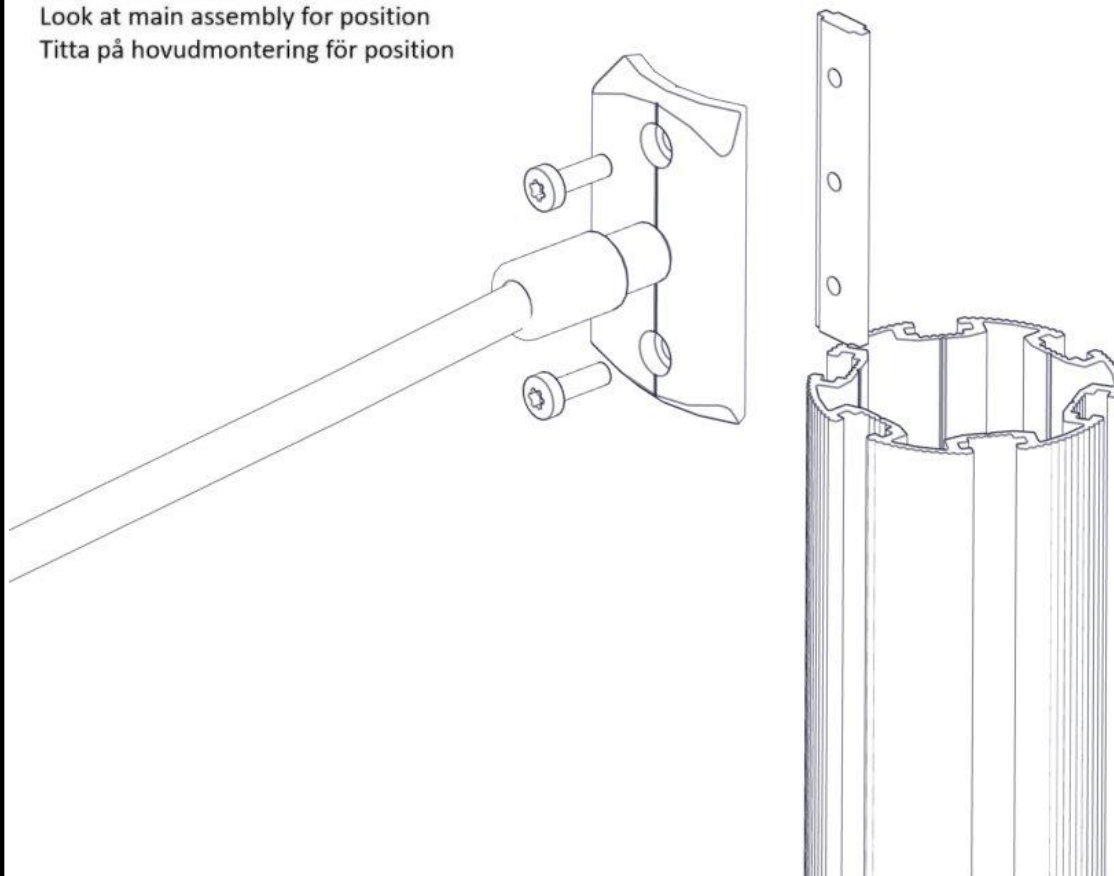

Part Name	Article nr.	Qty
Torx M8x25	04-000-025	4
Tau rekkverk nett 8-kant 14-100-020	07-500-331	1
Brikke 120 3xM8	04-060-120	2

Se på hovedmontering for posisjon
Look at main assembly for position
Titta på hovudmontering för position