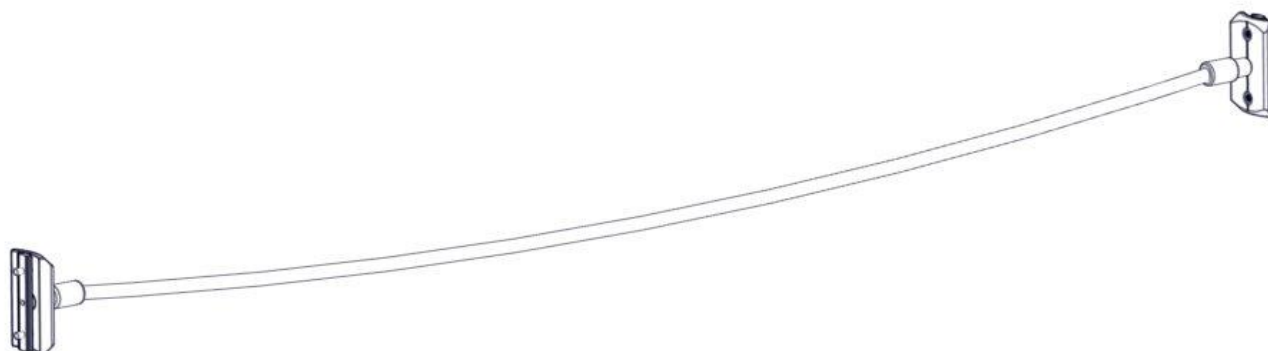

**Monteringsanvisning****Assembly Instructions****Monteringsanvisning**

Produkt nr. / Product no. / Produkt nr.

07-500-331K**Sort**

Ord. nr. _____

Dato. _____

Sign. _____

**søve**

Søve AS
Grønnvoldveien 290
3830 Ulefoss - Norway
Tlf: +47 35 94 65 65
www.sove.no

**søve**

Søve AB
EA Rosengrensgatan 32
421 31 Västra Frölunda
Phone: +46 (0)31 773 97 00
www.sove.se

Boltepakker for / Boltpackage for / Bultpaket för

Sign. _____

| Tau rekkverk 0gr 0gr | Navn | Artnr/dimensjon | Ant | Lev |
|--|---|-----------------|-----|-----|
|  | Tau rekkverk Montert 0gr og 0gr beslag | 07-500-331 | 1 | |
|  | Brikke 120 3xM8 | 04-060-120 | 2 | |
|  | Torx M8x25 | 04-000-025 | 4 | |
| | | | | |
| | | | | |
| | | | | |

Montering av lekeapparatet / Assembly instructions / Montering av lekredskapet

Se på hovedmontering for posisjon
 Look at main assembly for position
 Titta på hovudmontering för position

| Part Name | Article nr. | Qty |
|-------------------------------------|-------------|-----|
| Torx M8x25 | 04-000-025 | 4 |
| Tau rekkverk nett 8-kant 14-100-020 | 07-500-331 | 1 |
| Brikke 120 3xM8 | 04-060-120 | 2 |