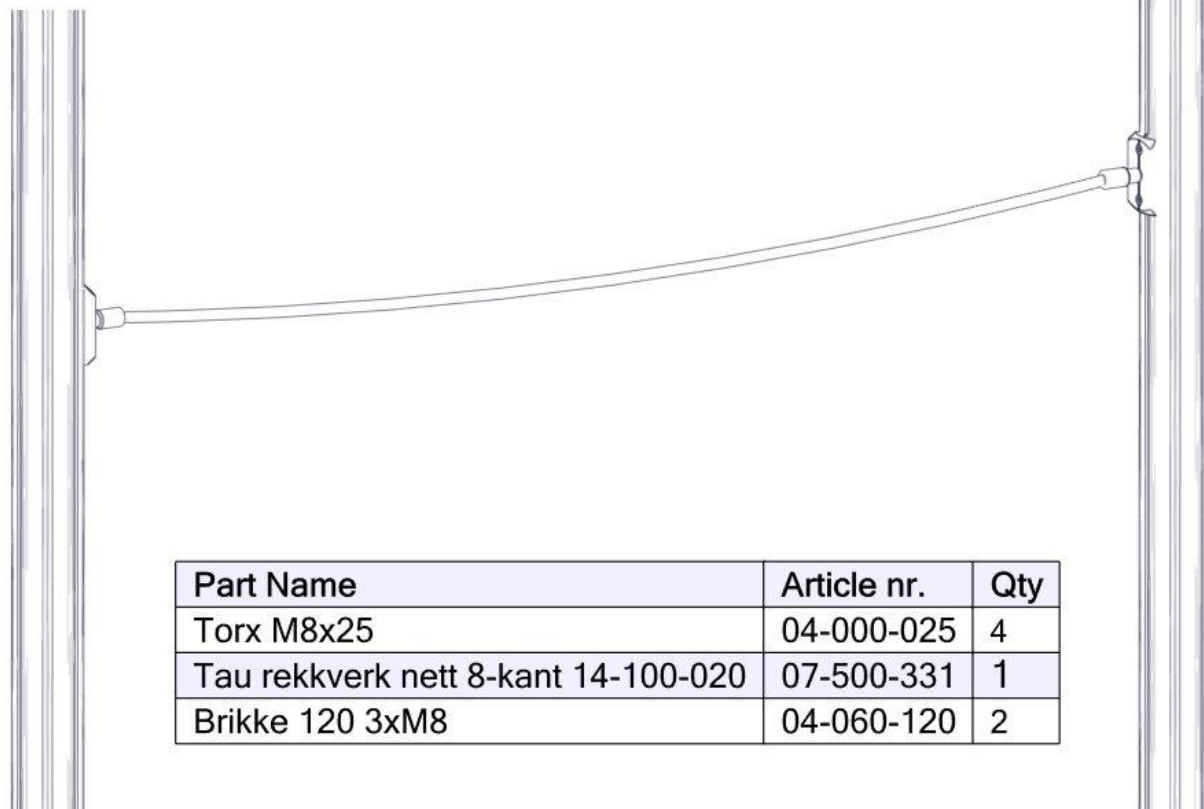

Montering av lekeapparatet / Assembly instructions / Montering av lekredskapet

Se på hovedmontering for posisjon
Look at main assembly for position
Titta på hovudmontering för position