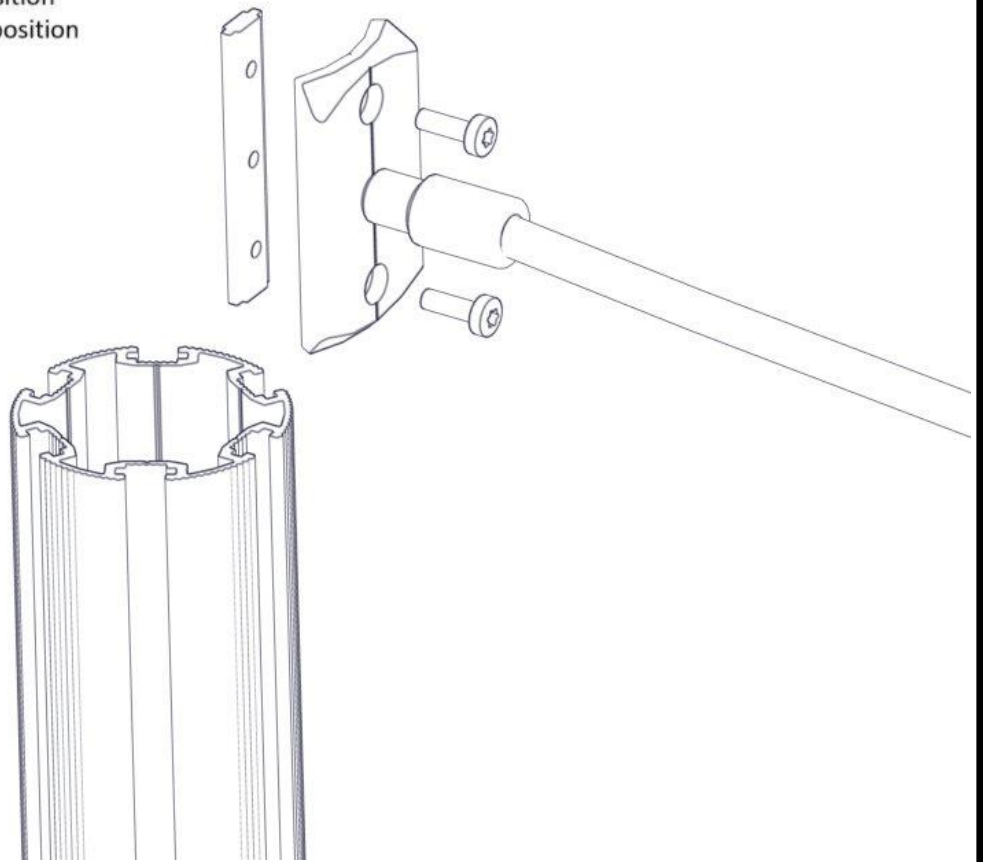

Montering av lekeapparatet / Assembly instructions / Montering av lekredskapet

Se på hovedmontering for posisjon
Look at main assembly for position
Titta på hovudmontering for posisjon