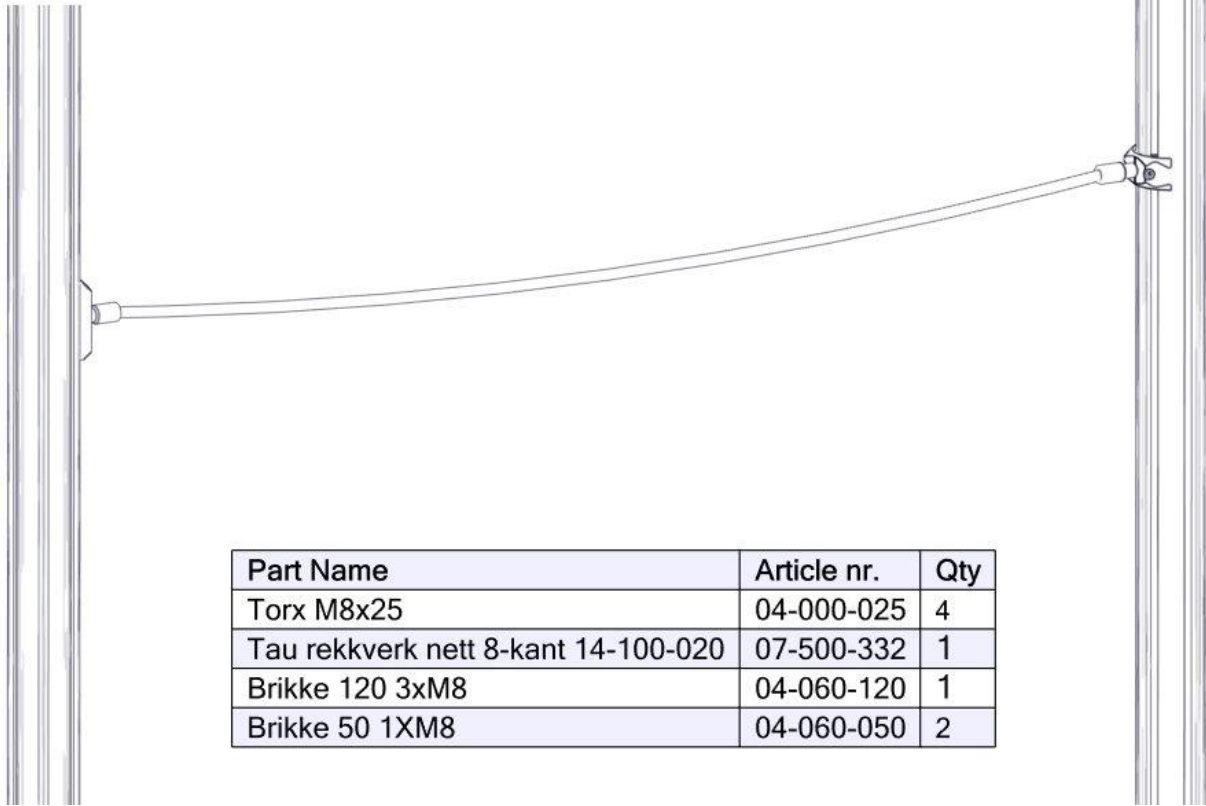

Montering av lekeapparatet / Assembly instructions / Montering av lekredskapet

Se på hovedmontering for posisjon
Look at main assembly for position
Titta på hovudmontering för position