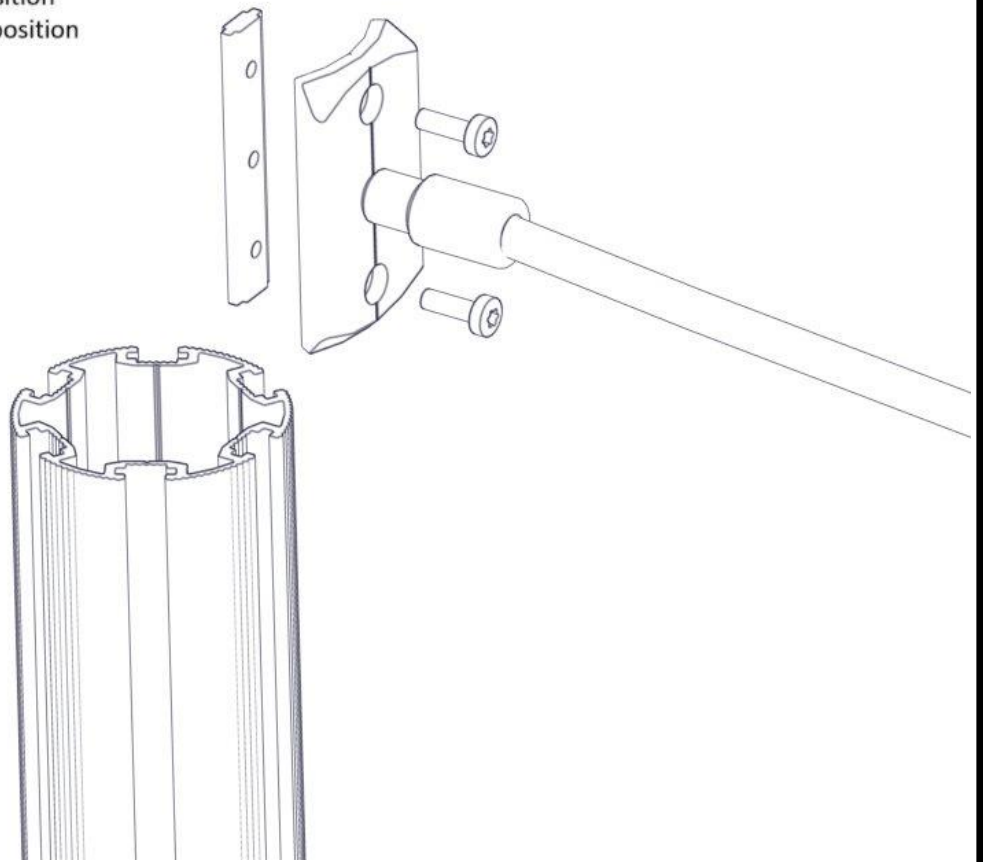

Montering av lekeapparatet / Assembly instructions / Montering av lekredskapet

Se på hovedmontering for posisjon
Look at main assembly for position
Titta på hovudmontering for posisjon