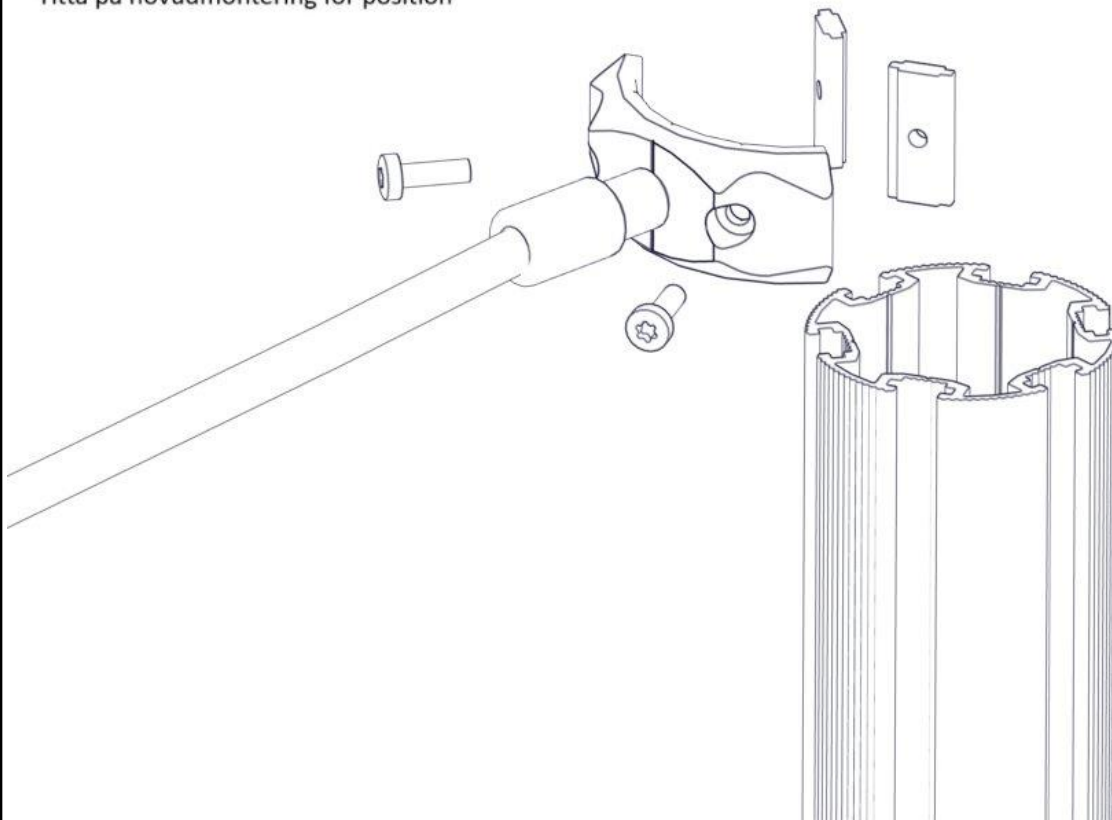

Part Name	Article nr.	Qty
Torx M8x25	04-000-025	4
Tau rekkverk nett 8-kant 14-100-020	07-500-332	1
Brikke 120 3xM8	04-060-120	1
Brikke 50 1XM8	04-060-050	2

Se på hovedmontering for posisjon
Look at main assembly for position
Titta på hovudmontering för position