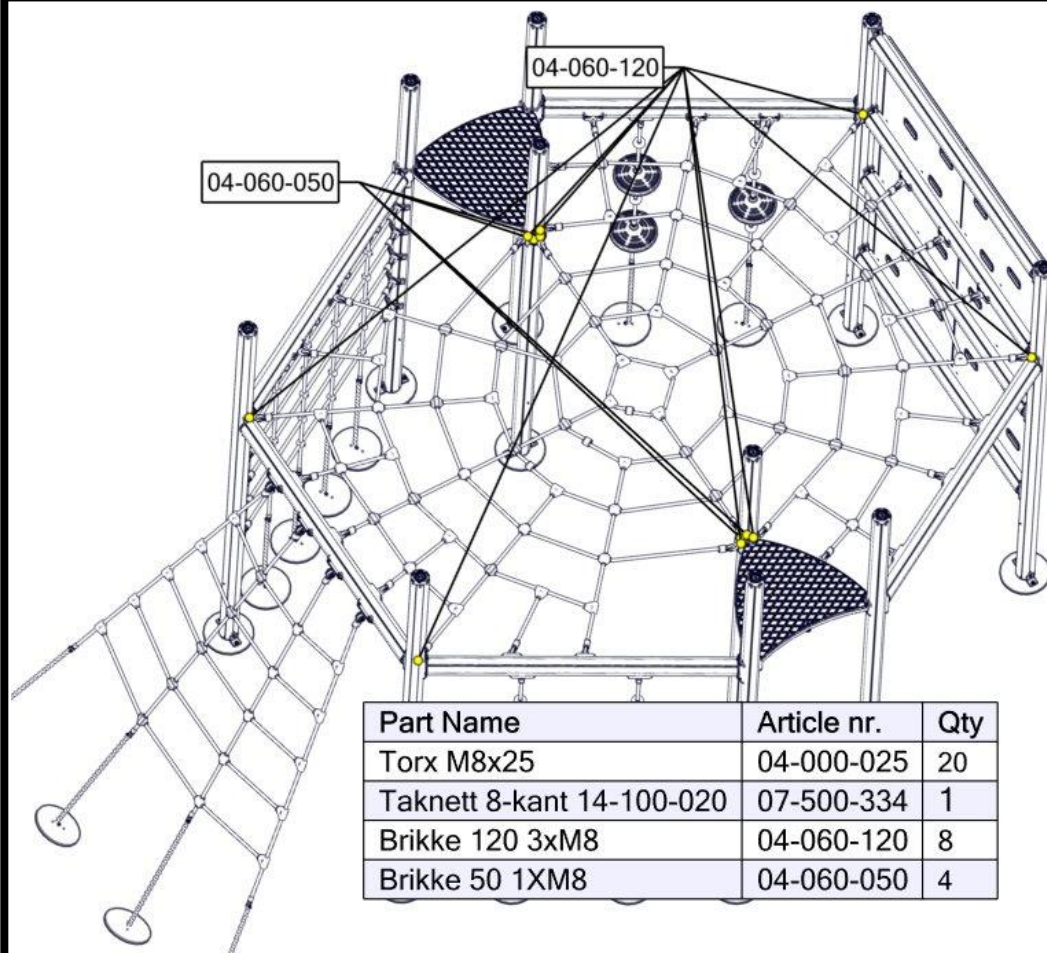

Boltepakker for / Boltpackage for / Bultpaket för

Sign. _____.

Taknett 8-kant 07-500-334K	Navn	Artnr/dimensjon	Ant	Lev
	Plast rørfeste endelokk Sort	05-301-036	2	
	Avstandskive R38 Sort	04-210-010	2	

Montering av lekeapparatet / Assembly instructions / Montering av lekredskapet

Montering av lekeapparatet / Assembly instructions / Montering av lekredskapet

Montert hos Søve
Assembled at Søve
Monterad hos Søve

Part Name	Article nr.	Qty
Torx M8x25	04-000-025	32

Montering av lekeapparatet / Assembly instructions / Montering av lekredskapet

Part Name	Article nr.	Qty
Skive M10 polyfix	04-055-036	2
Plast rørfeste, kropp	05-301-036	2
Plast rørfeste, hode	05-301-036	2

Part Name	Article nr.	Qty
Låsemutter M10	04-040-010	2
Avstandskive Radie 38	04-210-010	2