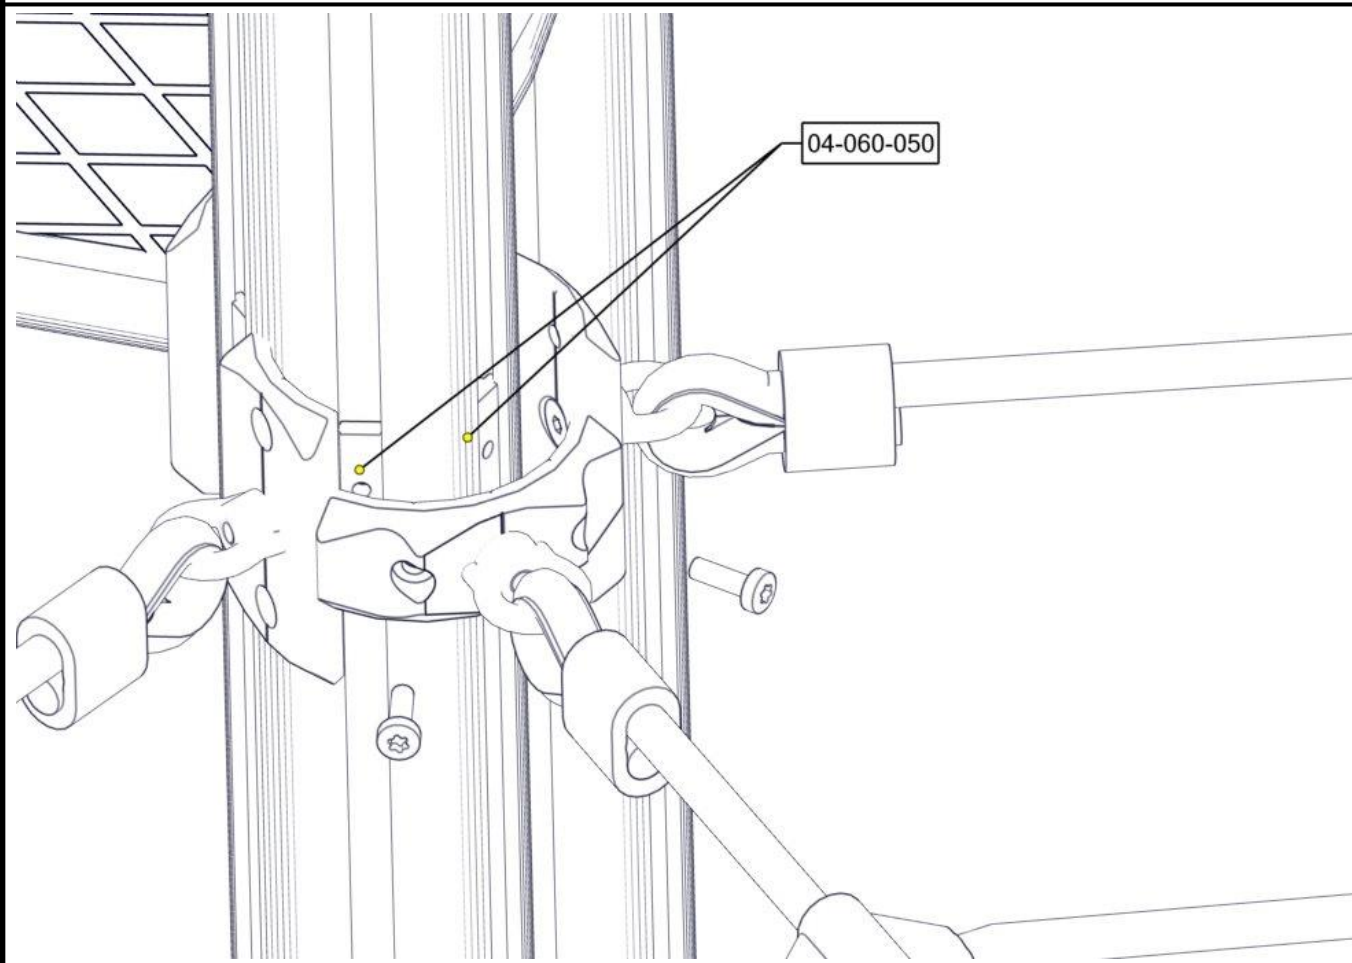

Montering av lekeapparatet / Assembly instructions / Montering av lekredskapet

Montert hos Søve
Assembled at Søve
Monterad hos Søve

Part Name	Article nr.	Qty
Torx M8x25	04-000-025	32

Montering av lekeapparatet / Assembly instructions / Montering av lekredskapet