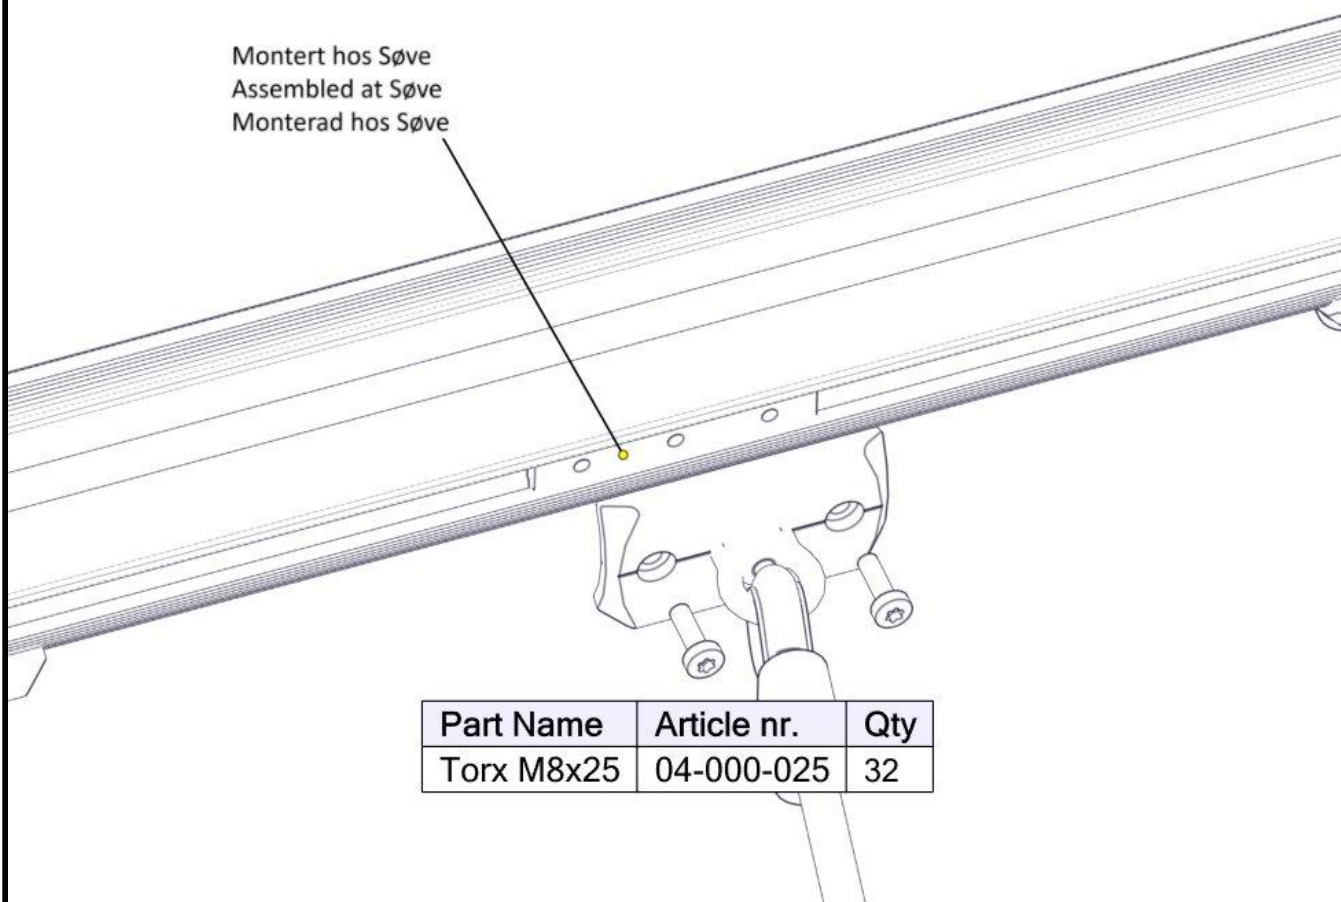

Boltepakker for / Boltpackage for / Bultpaket för

Sign. _____.

Taknett 8-kant 07-500-334K	Navn	Artnr/dimensjon	Ant	Lev
	Plast rørfeste endelokk Sort	05-301-036	2	
	Avstandskive R38 Sort	04-210-010	2	

Montering av lekeapparatet / Assembly instructions / Montering av lekredskapet

Montering av lekeapparatet / Assembly instructions / Montering av lekredskapet

Montert hos Søve
Assembled at Søve
Monterad hos Søve

Part Name	Article nr.	Qty
Torx M8x25	04-000-025	32

Montering av lekeapparatet / Assembly instructions / Montering av lekredskapet