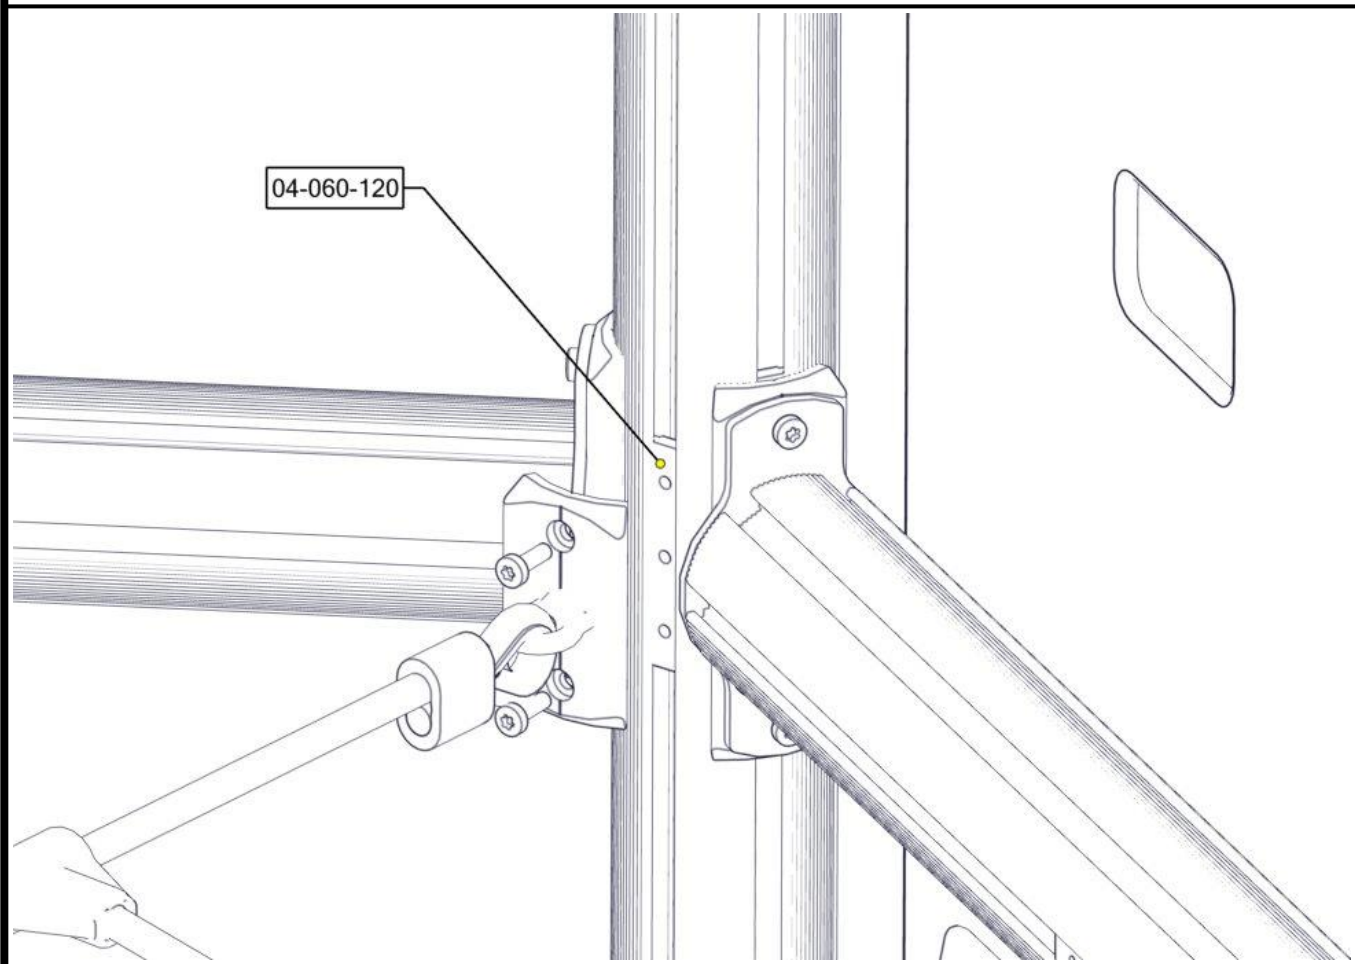

Boltepakker for / Boltpackage for / Bultpaket för

Sign. _____.

Taknett 8-kant 07-500-334K	Navn	Artnr/dimensjon	Ant	Lev
	Plast rørfeste endelokk Sort	05-301-036	2	
	Avstandskive R38 Sort	04-210-010	2	

Montering av lekeapparatet / Assembly instructions / Montering av lekredskapet