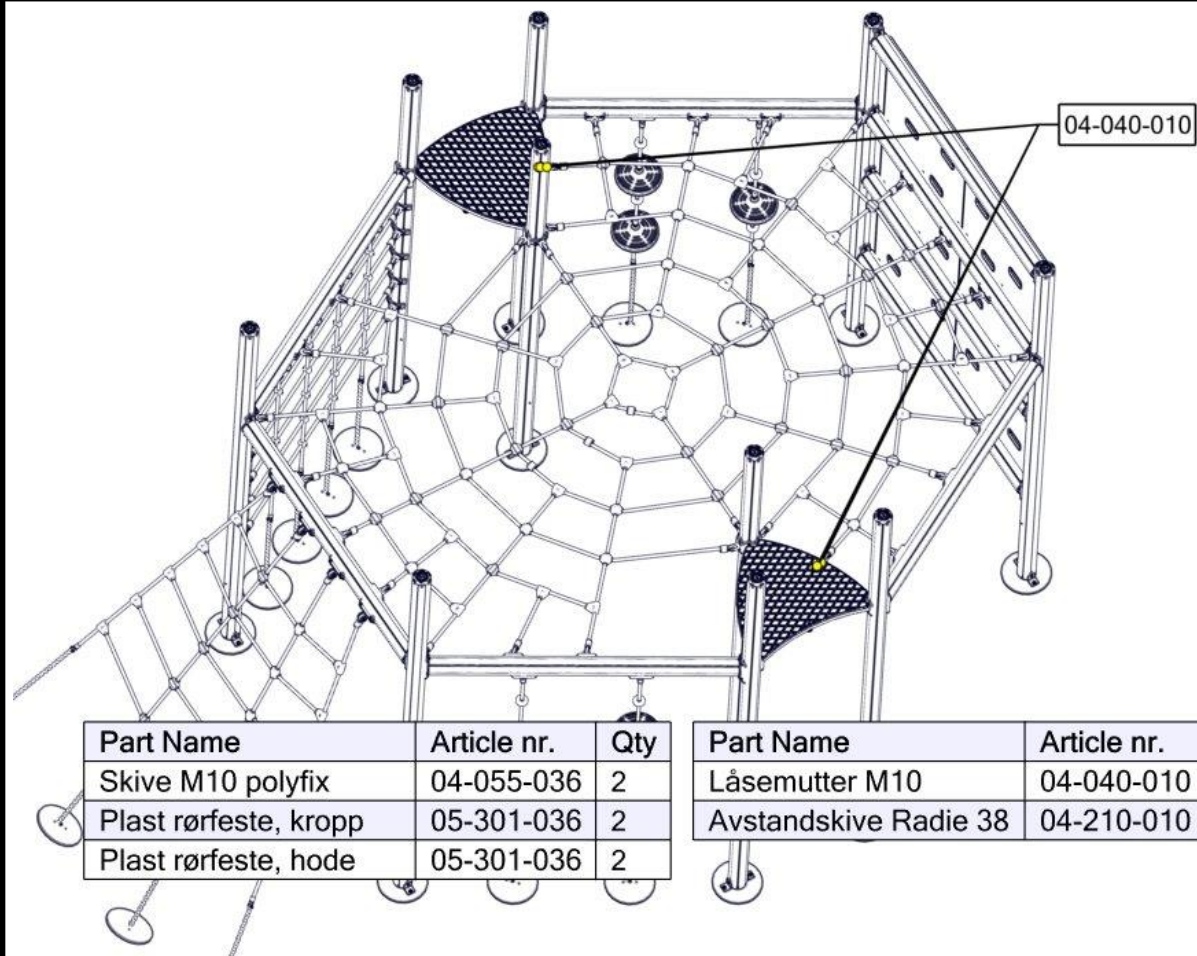

Montering av lekeapparatet / Assembly instructions / Montering av lekredskapet

Montert hos Søve
Assembled at Søve
Monterad hos Søve

Part Name	Article nr.	Qty
Torx M8x25	04-000-025	32

Montering av lekeapparatet / Assembly instructions / Montering av lekredskapet