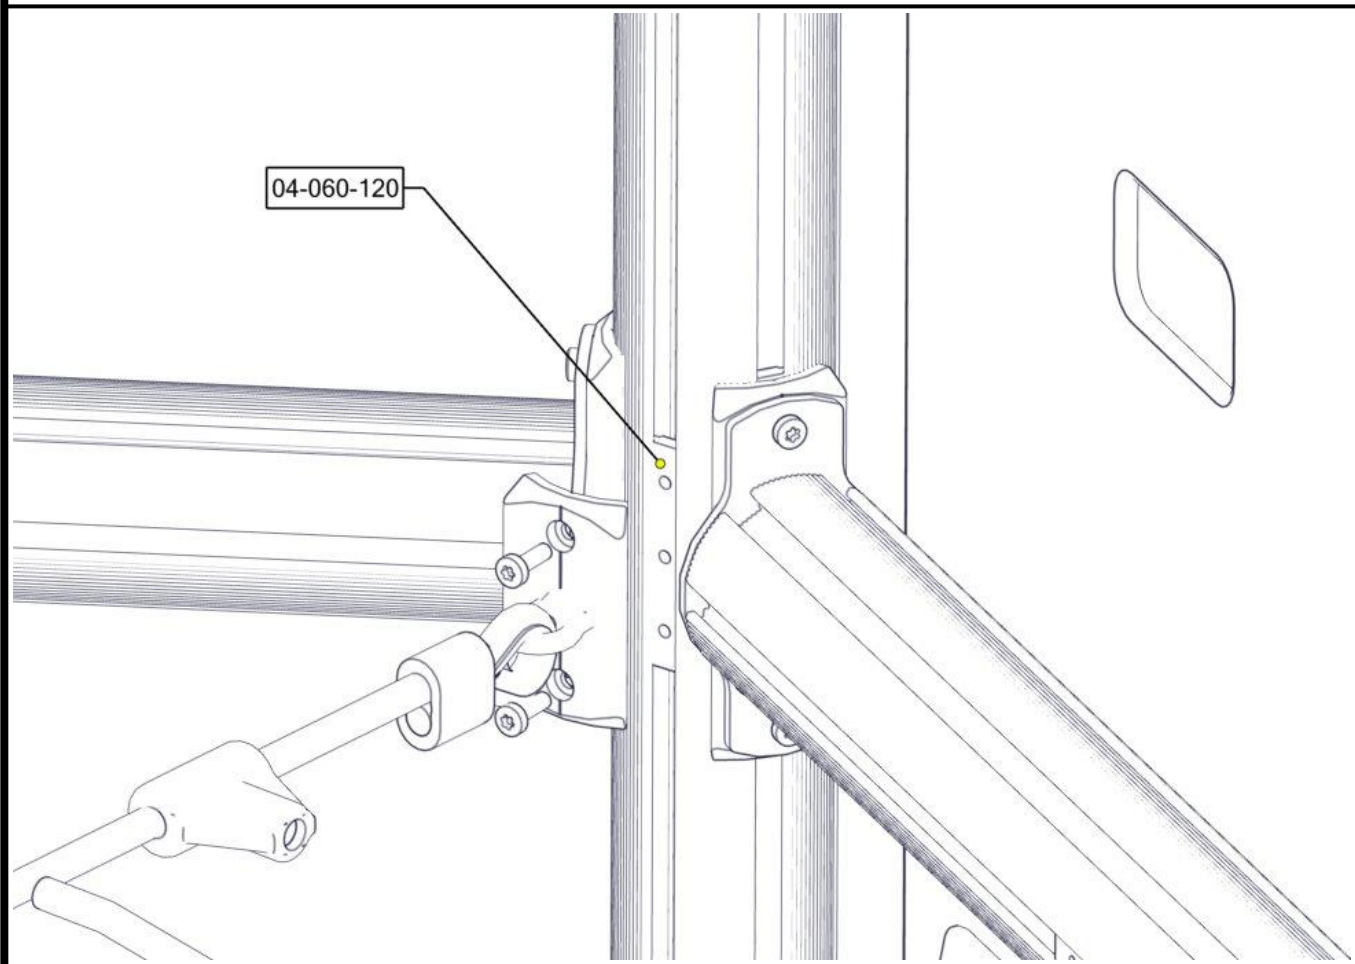

Montering av lekeapparatet / Assembly instructions / Montering av lekredskapet