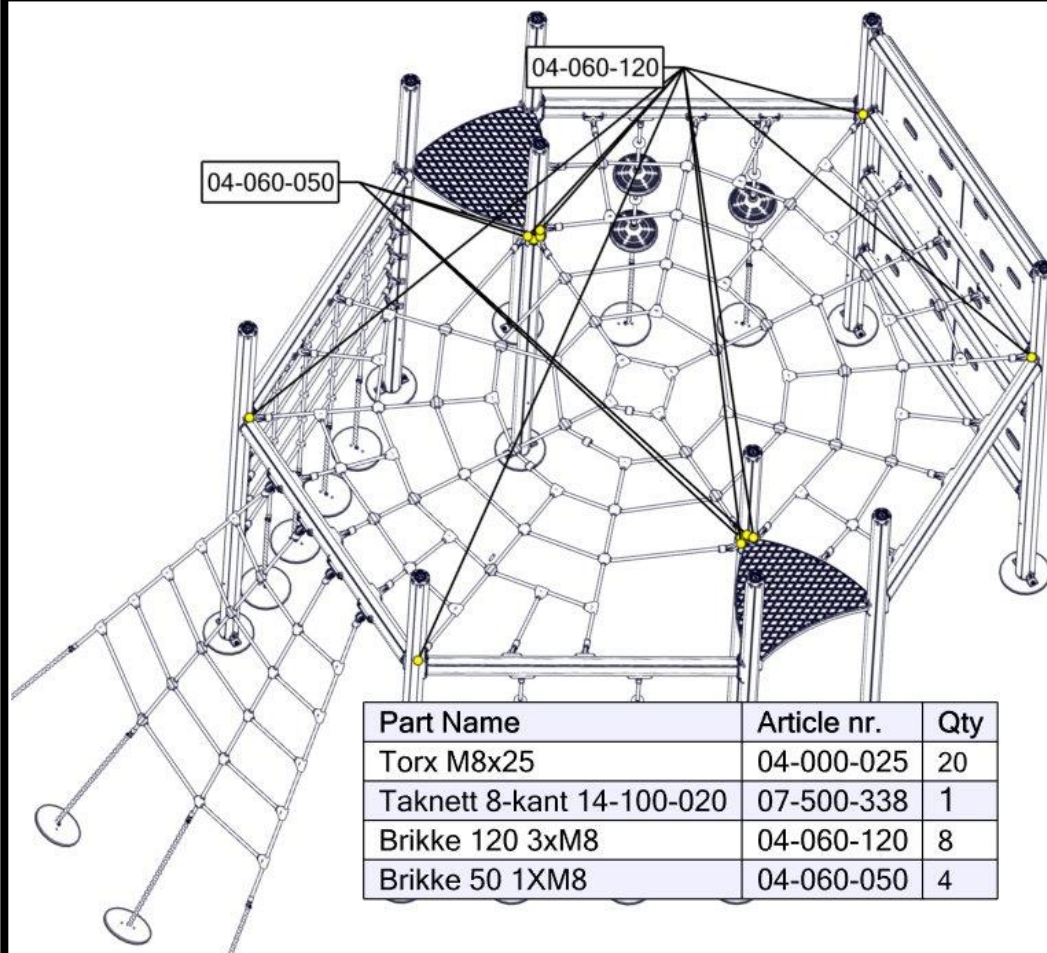

Søve AB
EA Rosengrensgatan 32
421 31 Västra Frölunda
Phone: +46 (0)31 773 97 00
www.sove.se

Boltepakker for / Boltpackage for / Bultpaket för

Sign. _____

Taknett 8-kant 07-500-338K	Navn	Artnr/dimensjon	Ant	Lev
	Taknett 8-kant Sort/grønn 0gr og 30 grade beslag montert. 2x M10 gjengestang mon- tert	07-500-338	1	
	Brikke 50 1xM8 Brikke 120 3xM8	04-060-050 04-060-120	4 8	
	Torx M8x25	04-000-025	52	
	Skive M10 Polyfix	04-055-036	2	
	Låsemutter M10	04-040-010	2	
	Plast rørfeste, kropp Sort	05-301-036	2	

Boltepakker for / Boltpackage for / Bultpaket för

Sign. _____.

Taknett 8-kant 07-500-338K	Navn	Artnr/dimensjon	Ant	Lev
	Plast rørfeste endelokk Sort	05-301-036	2	
	Avstandskive R38 Sort	04-210-010	2	

Montering av lekeapparatet / Assembly instructions / Montering av lekredskapet

Montering av lekeapparatet / Assembly instructions / Montering av lekredskapet

Montert hos Søve
Assembled at Søve
Monterad hos Søve

Part Name	Article nr.	Qty
Torx M8x25	04-000-025	32

Montering av lekeapparatet / Assembly instructions / Montering av lekredskapet