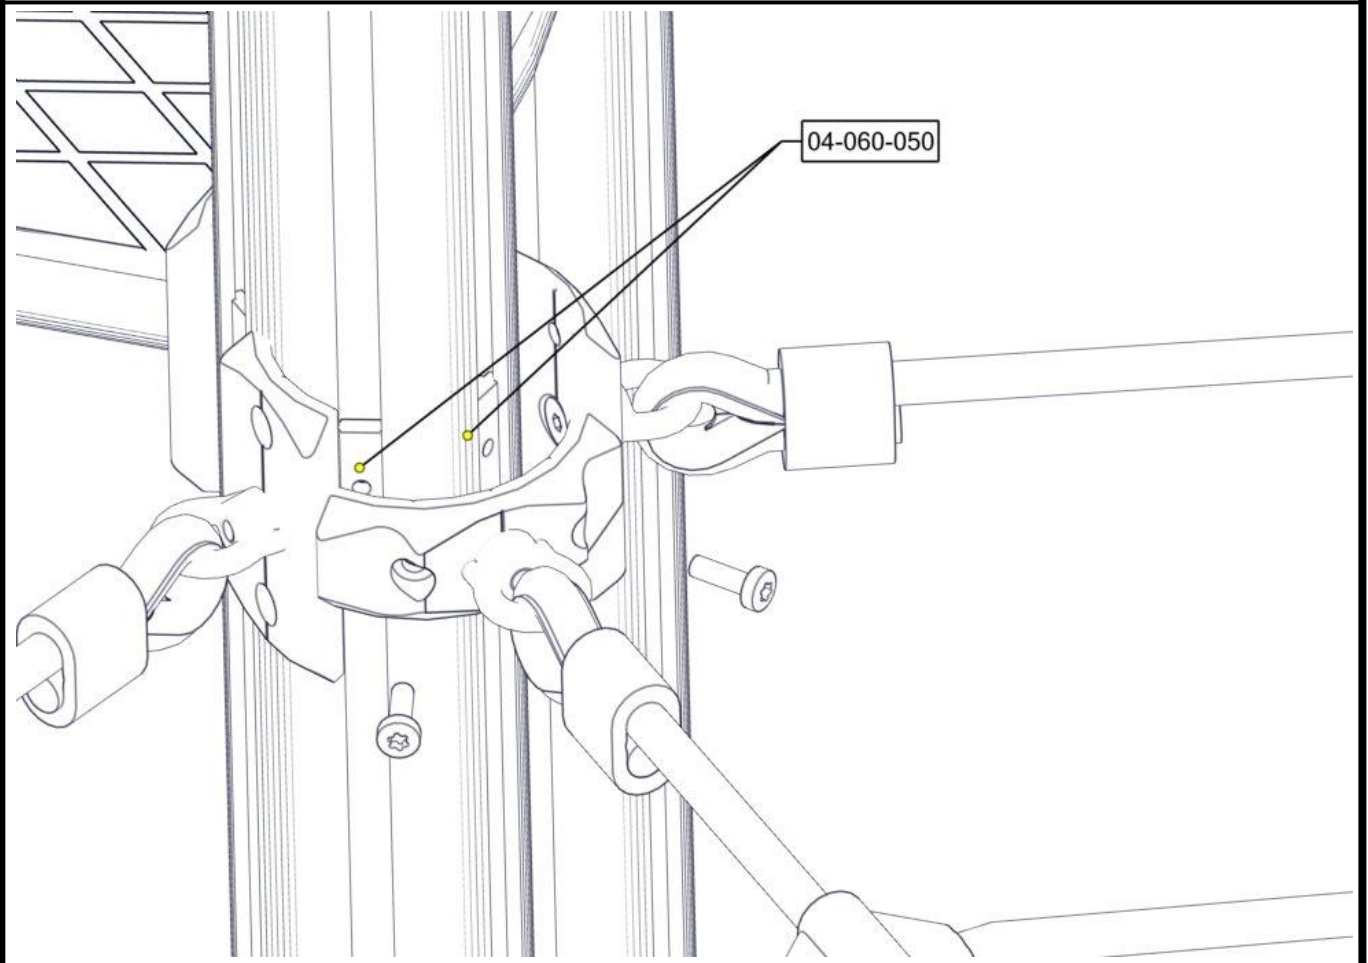

Montering av lekeapparatet / Assembly instructions / Montering av lekredskapet