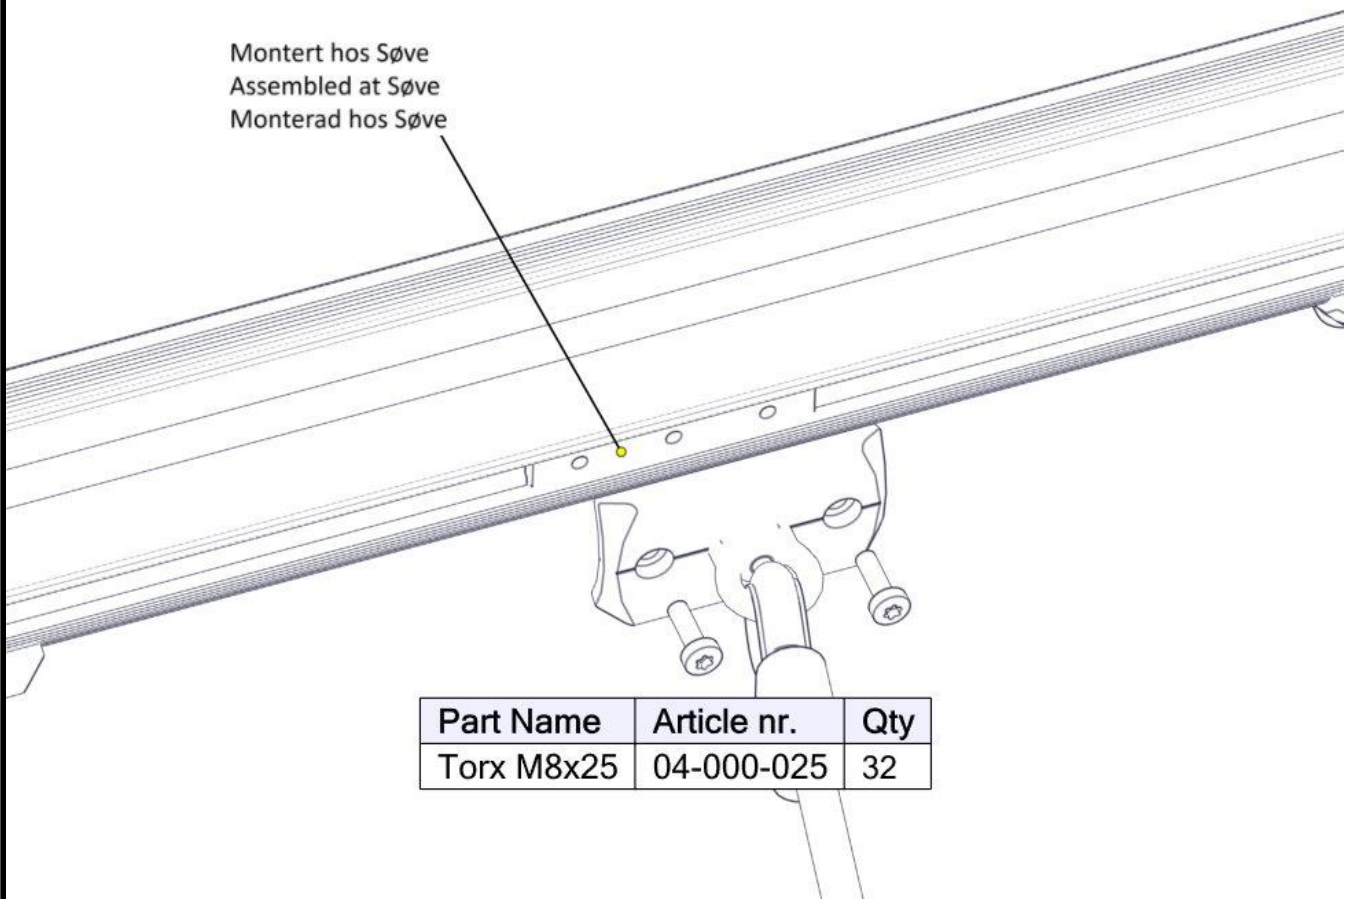

Montert hos Søve
Assembled at Søve
Monterad hos Søve