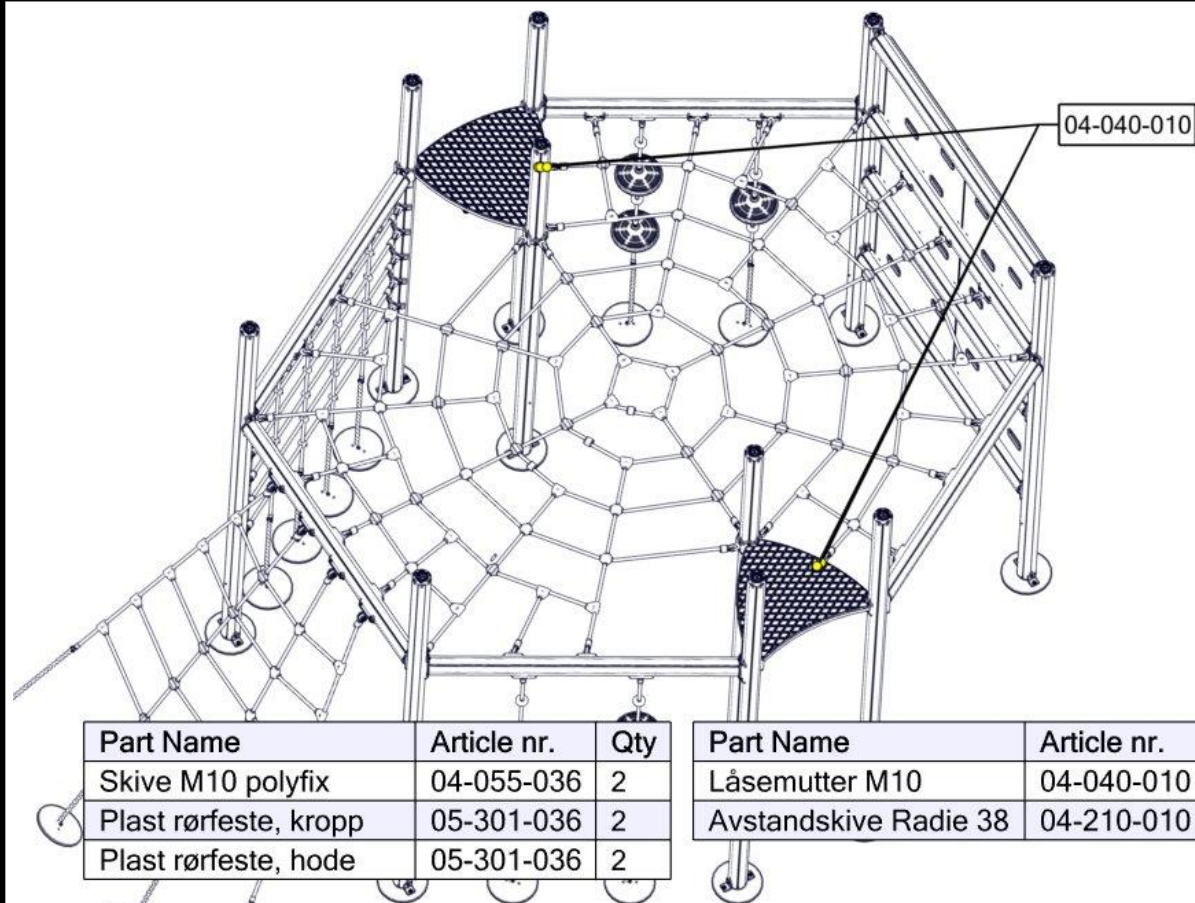

Montering av lekeapparatet / Assembly instructions / Montering av lekredskapet

Montert hos Søve
Assembled at Søve
Monterad hos Søve

Part Name	Article nr.	Qty
Torx M8x25	04-000-025	32

Montering av lekeapparatet / Assembly instructions / Montering av lekredskapet