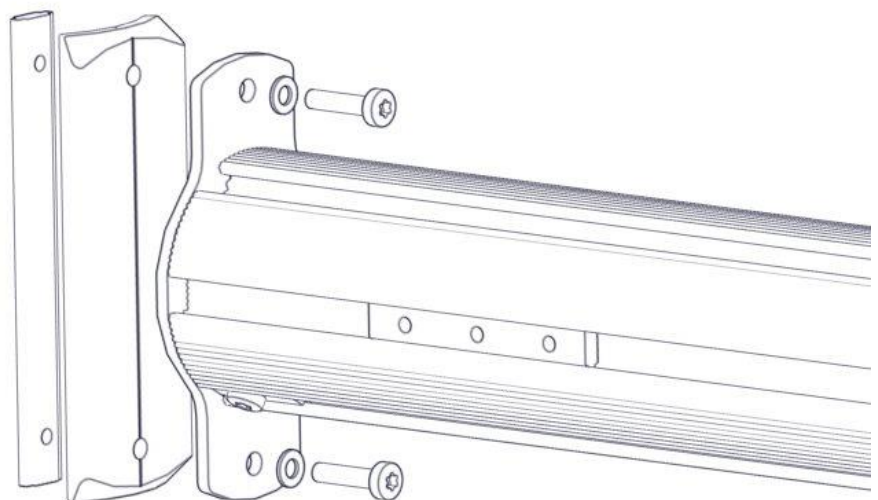

Søve AB  
EA Rosengrensgatan 32  
421 31 Västra Frölunda  
Phone: +46 (0)31 773 97 00  
[www.sove.se](http://www.sove.se)

<b>Boltepakker for / Boltpackage for / Bultpaket för</b>		Sign. _____		
<b>Gangbro smal tett 07-500-344K</b>	Navn	Artnr/dimensjon	Ant	Lev
	Rør til gangbro CC880 Brun	07-200-044	2	
	Gangbro nett Smal tett inkl. beslag Rød	07-500-344	1	
	Buet gelendrer til gangbro Rød	07-500-345	2	
	Brikke 120 3xM8	04-060-120	8	
	Brikke 200 2xM8	04-060-200	4	
	Torx M8x25	04-000-025	32	
	Torx M8x35	04-000-035	8	
	Skive M8	04-050-008	8	

**Boltepakker for / Boltpackage for / Bultpaket för**

Sign. \_\_\_\_\_.

Gangbro smal tett 07-500-344K	Navn	Artnr/dimensjon	Ant	Lev
	Beslag 0gr L = 200 2 x hull	07-150-023	4	
	Beslag 30gr L=120 4x hull 2xM8	07-150-045	4	

## Montering av lekeapparatet / Assembly instructions / Montering av lekredskapet

Se på hovedmontering for posisjon  
 Look at main assembly for position  
 Titta på hovudmontering för position

Part Name	Article nr.	Qty
Torx M8x35	04-000-035	8
Skive M8	04-050-008	8
Brikke 200 2xM8	04-060-200	4
Beslag 0gr 200 2x hull	07-150-023	4
Drager Ø110 cc880 + 2x 120brikke	07-200-044	2