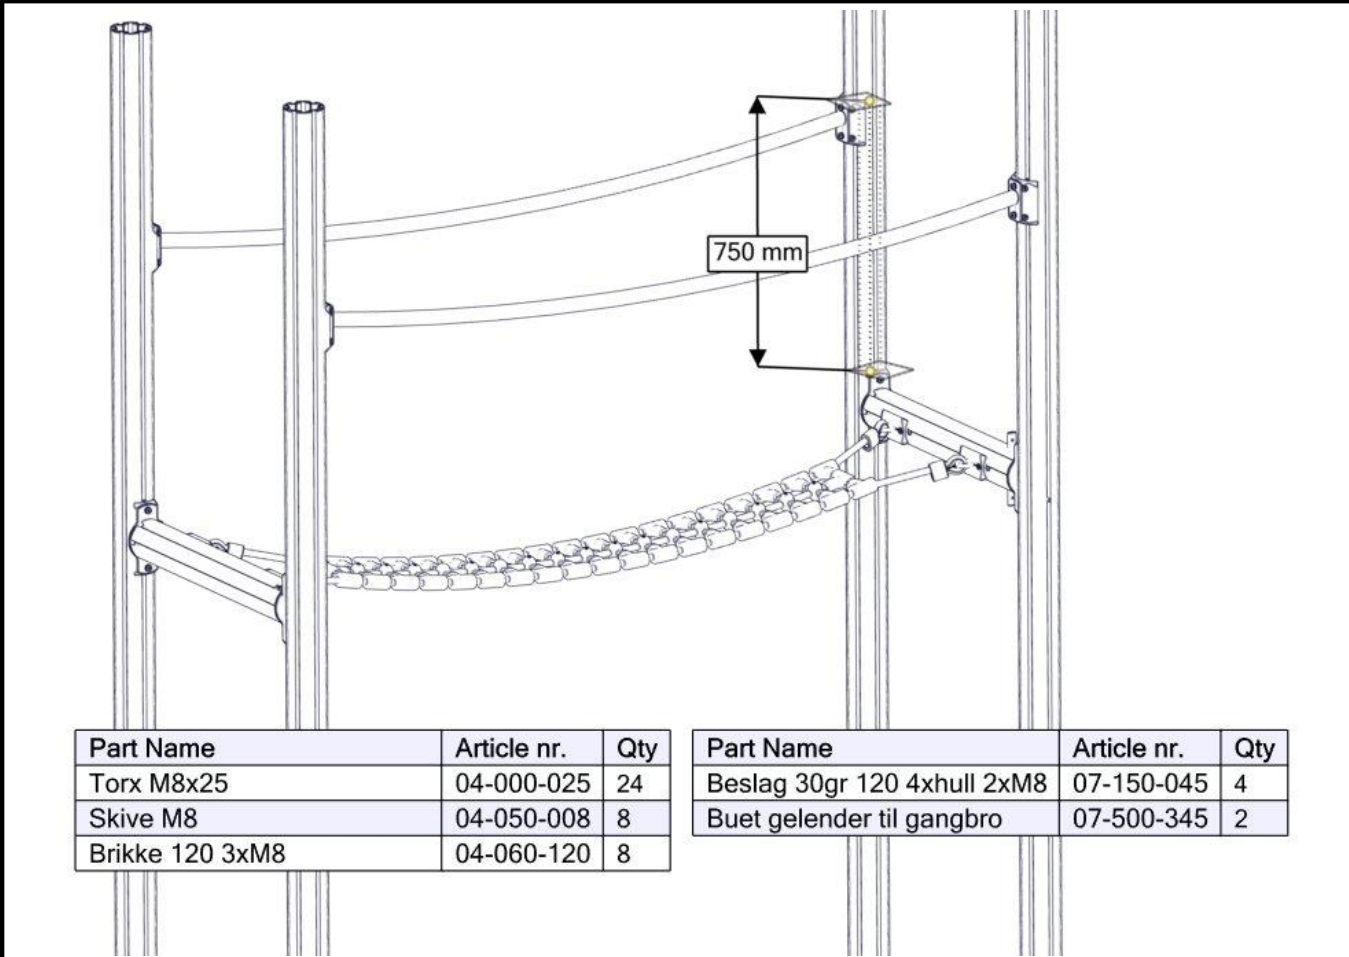

Montering av lekeapparatet / Assembly instructions / Montering av lekredskapet

Part Name	Article nr.	Qty
Torx M8x25	04-000-025	24
Skive M8	04-050-008	8
Brikke 120 3xM8	04-060-120	8

Part Name	Article nr.	Qty
Beslag 30gr 120 4xhull 2xM8	07-150-045	4
Buet gelender til gangbro	07-500-345	2