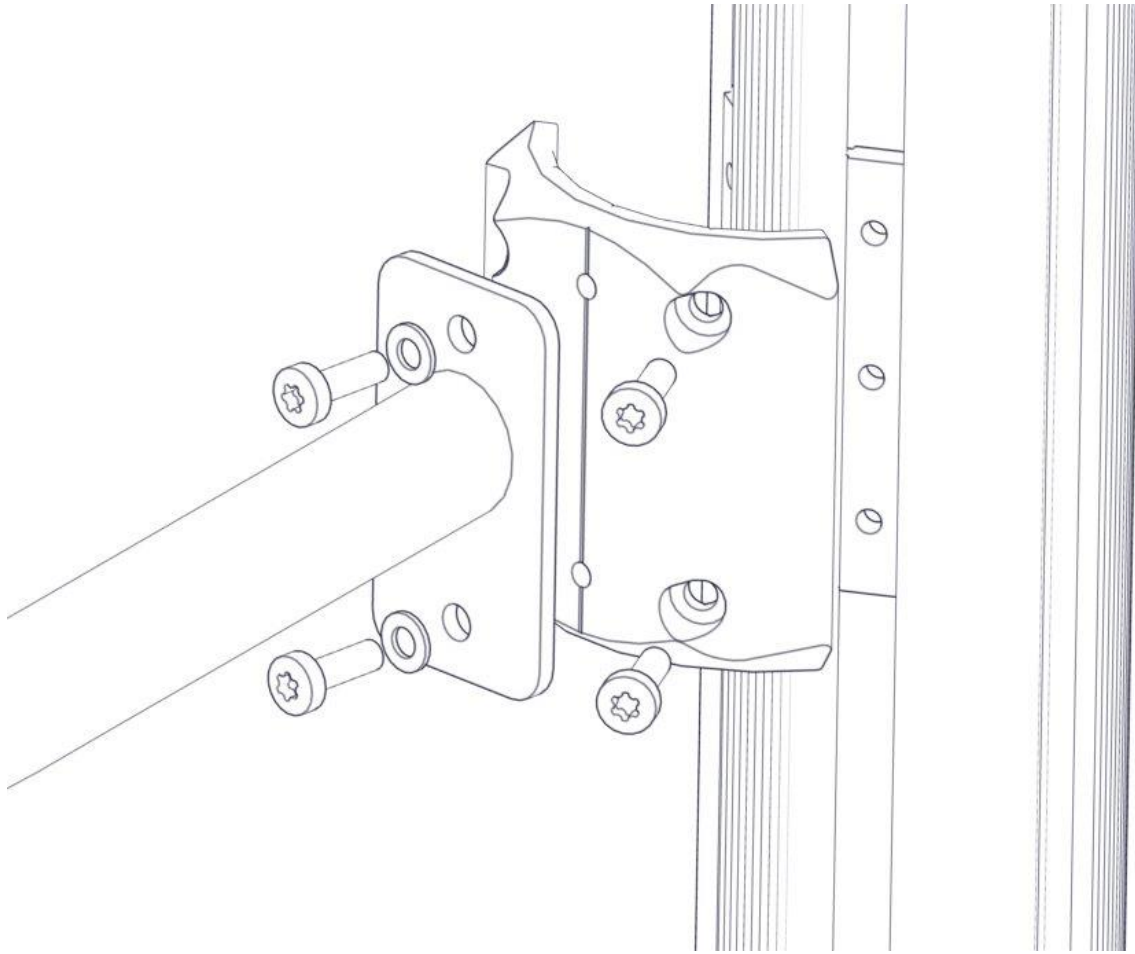

Montering av lekeapparatet / Assembly instructions / Montering av lekredskapet