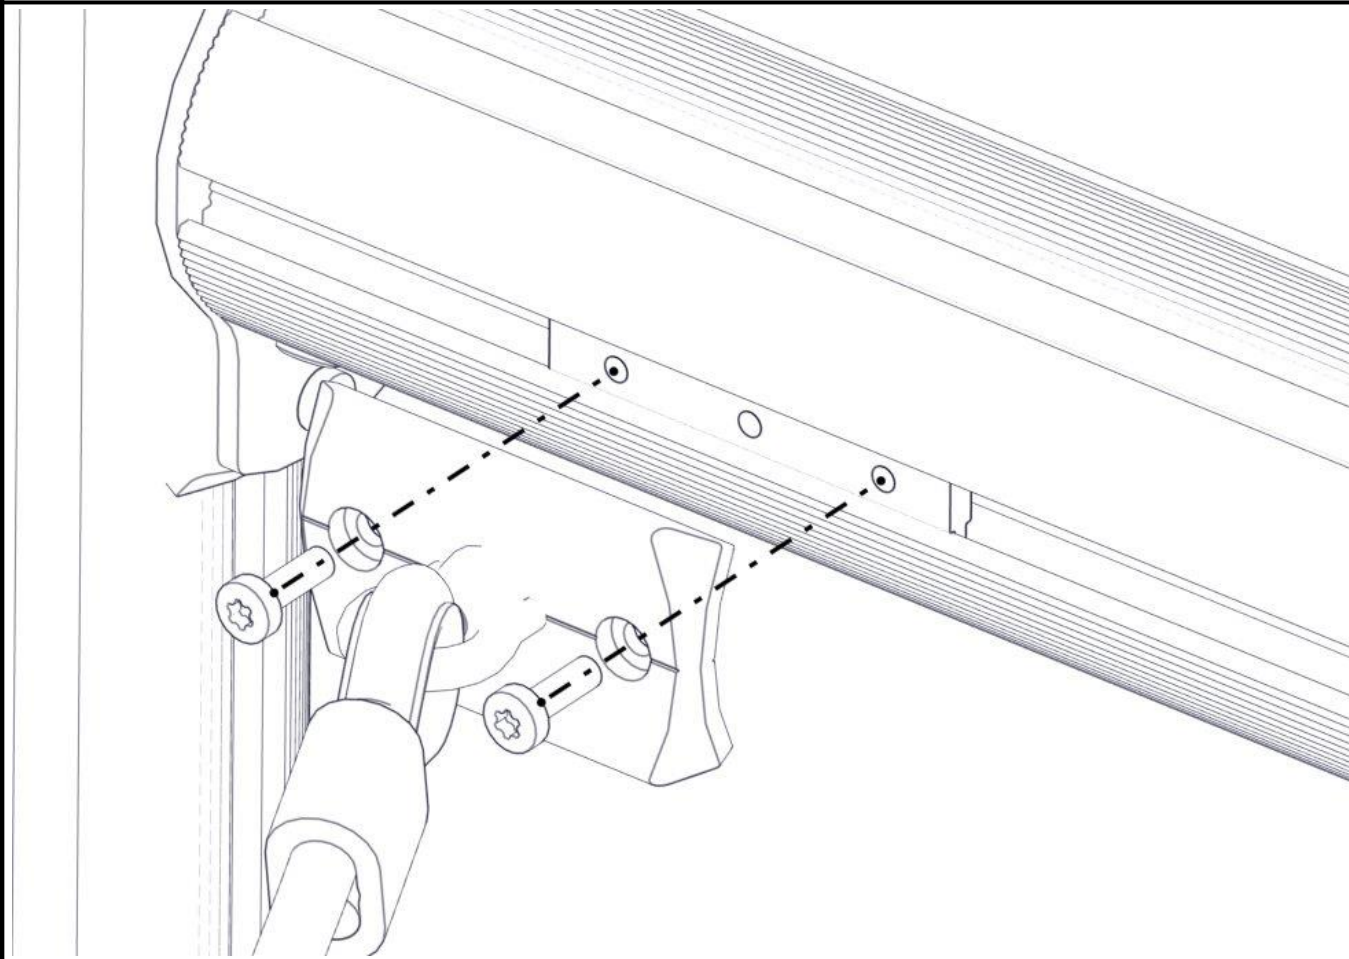

Montering av lekeapparatet / Assembly instructions / Montering av lekredskapet

Part Name	Article nr.	Qty
Torx M8x25	04-000-025	24
Skive M8	04-050-008	8
Brikke 120 3xM8	04-060-120	8

Part Name	Article nr.	Qty
Beslag 30gr 120 4xhull 2xM8	07-150-045	4
Buet gelender til gangbro	07-500-345	2