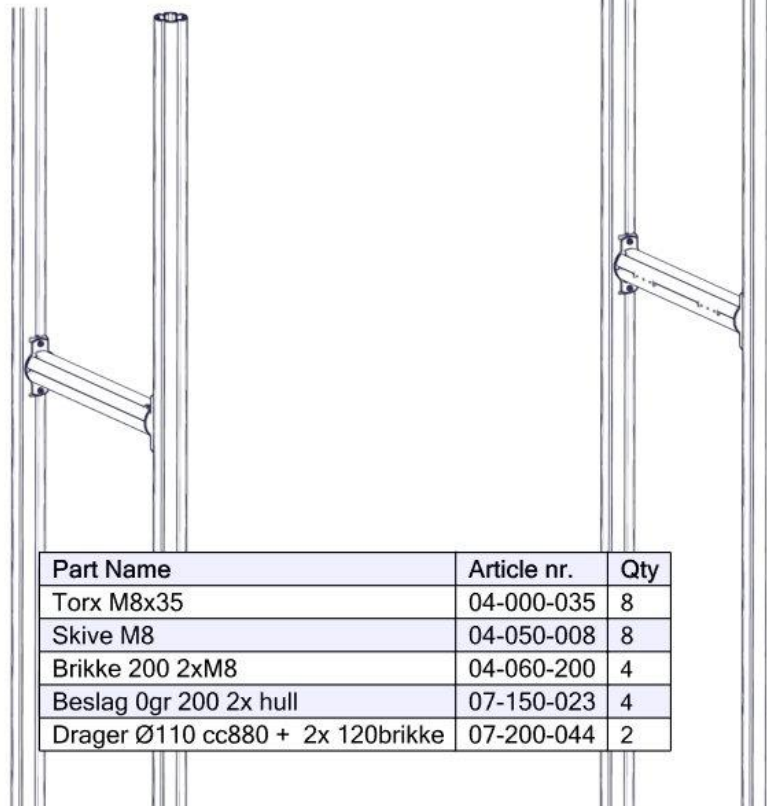

Montering av lekeapparatet / Assembly instructions / Montering av lekredskapet

Se på hovedmontering for posisjon
Look at main assembly for position
Titta på hovudmontering för position

Part Name	Article nr.	Qty
Torx M8x35	04-000-035	8
Skive M8	04-050-008	8
Brikke 200 2xM8	04-060-200	4
Beslag 0gr 200 2x hull	07-150-023	4
Drager Ø110 cc880 + 2x 120brikke	07-200-044	2