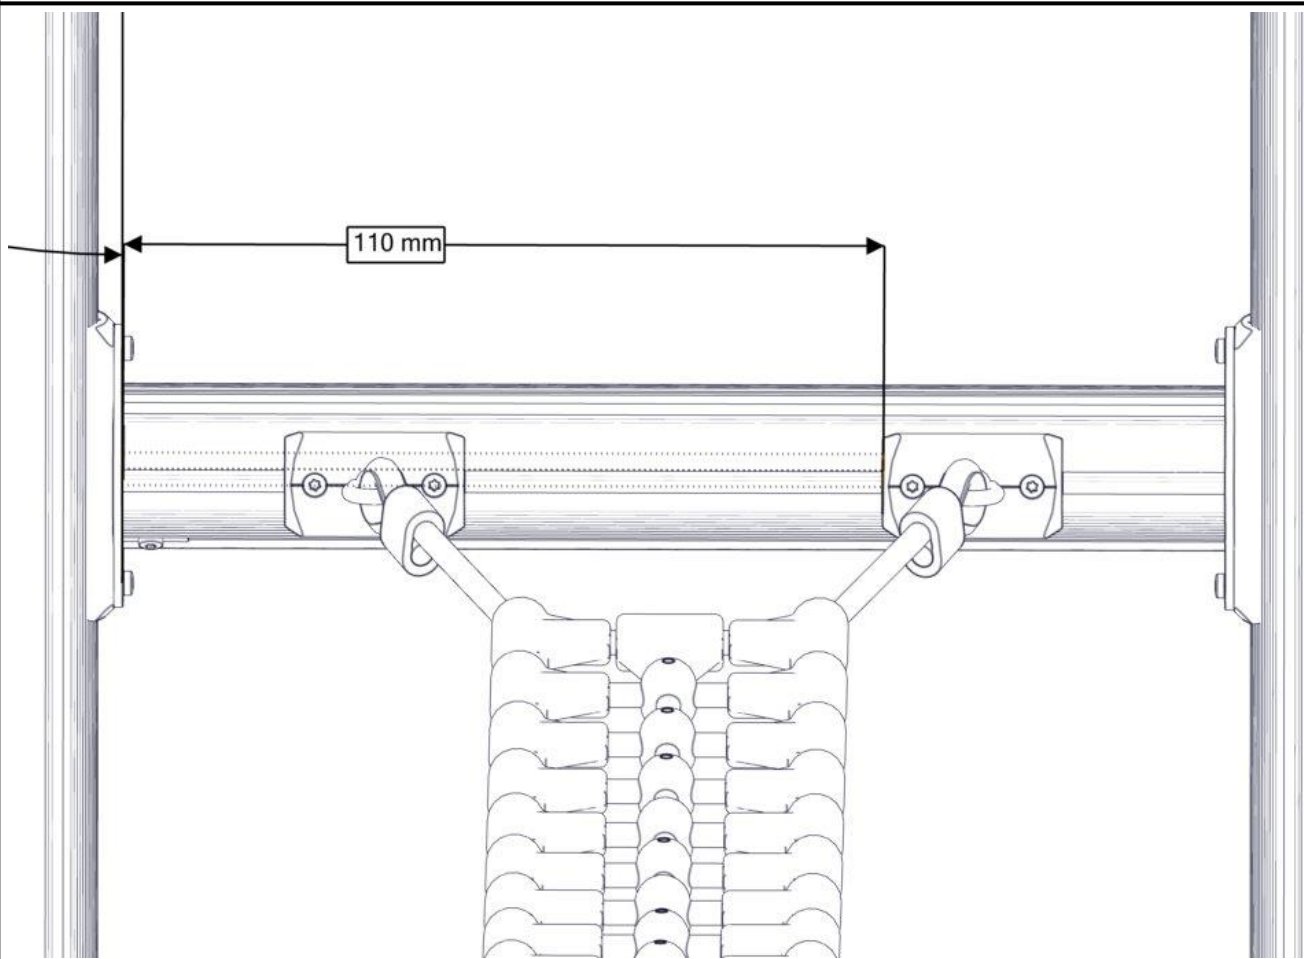

Montering av lekeapparatet / Assembly instructions / Montering av lekredskapet