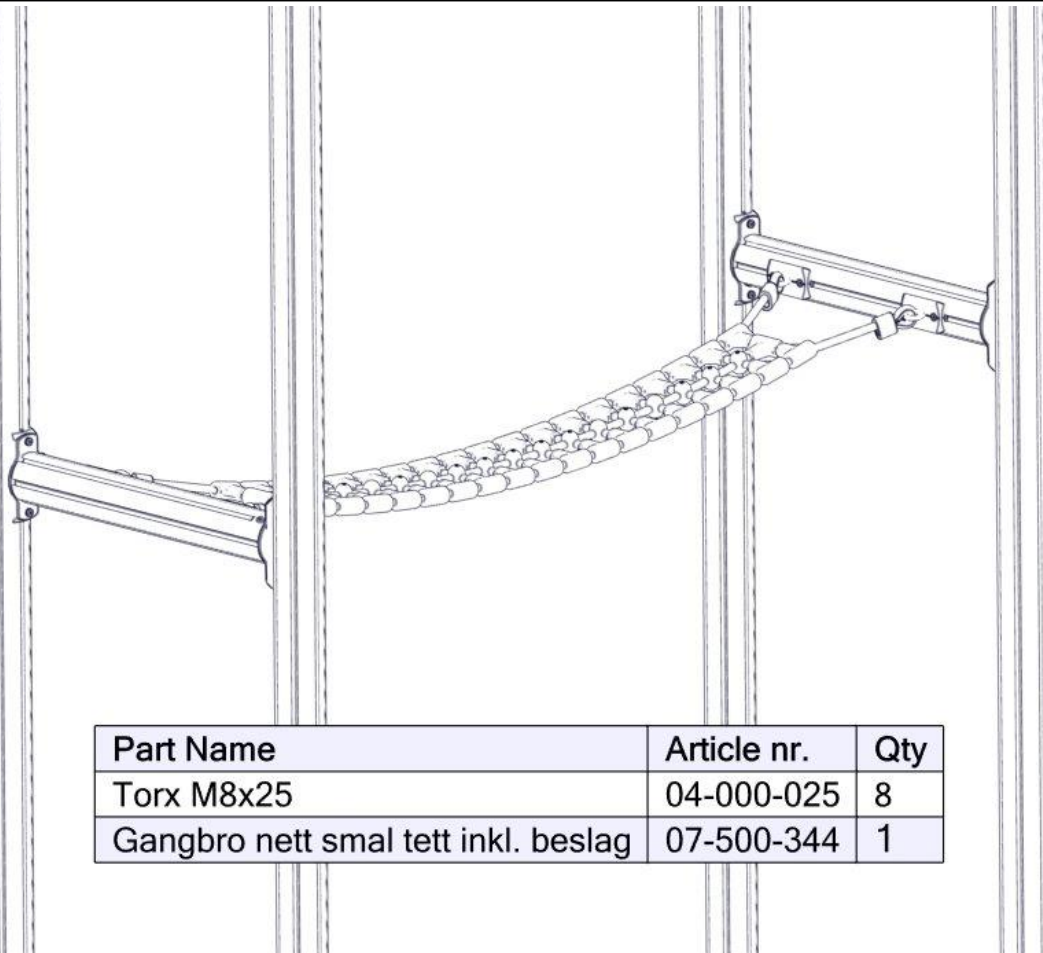

Montering av lekeapparatet / Assembly instructions / Montering av lekredskapet