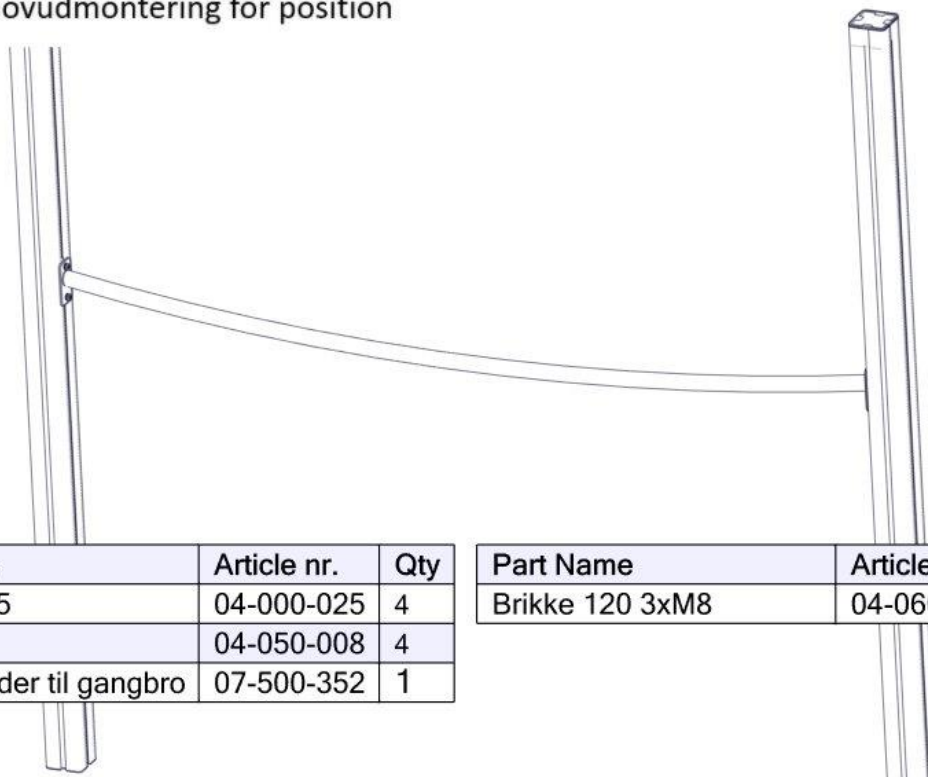

Søve AB
EA Rosengrensgatan 32
421 31 Västra Frölunda
Phone: +46 (0)31 773 97 00
www.sove.se

Boltepakker for / Boltpackage for / Bultpaket för

Sign. _____

Buet gelender til gangbro 07-500-352K	Navn	Artnr/dimensjon	Ant	Lev
	Buet gelender til gangbro L=2156 Gul	07-500-352	1	
	Brikke 120 3xM8	04-060-120	2	
	Torx M8x25	04-000-025	4	
	Skive M8	04-050-008	4	

Montering av lekeapparatet / Assembly instructions / Montering av lekredskapet

Se på hovedmontering for posisjon
 Look at main assembly for position
 Titta på hovudmontering för position

Part Name	Article nr.	Qty
Torx M8x25	04-000-025	4
Skive M8	04-050-008	4
Buet gelender til gangbro	07-500-352	1