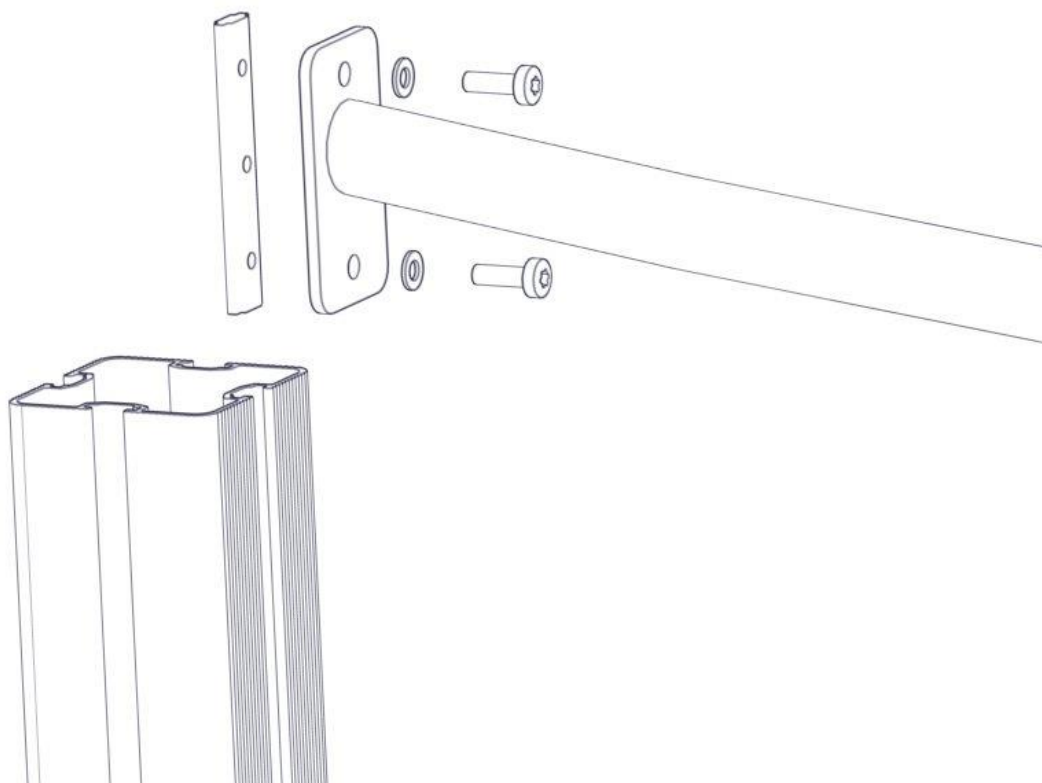

Søve AB
EA Rosengrensgatan 32
421 31 Västra Frölunda
Phone: +46 (0)31 773 97 00
www.sove.se

Boltepakker for / Boltpackage for / Bultpaket för

Sign. _____

Buet gelender til gangbro 07-500-352K	Navn	Artnr/dimensjon	Ant	Lev
	Buet gelender til gangbro L=2156 Gul	07-500-352	1	
	Brikke 120 3xM8	04-060-120	2	
	Torx M8x25	04-000-025	4	
	Skive M8	04-050-008	4	

Montering av lekeapparatet / Assembly instructions / Montering av lekredskapet

Se på hovedmontering for posisjon
 Look at main assembly for position
 Titta på hovudmontering för position

Part Name	Article nr.	Qty
Torx M8x25	04-000-025	4
Skive M8	04-050-008	4
Buet gelender til gangbro	07-500-352	1

Part Name	Article nr.	Qty
Brikke 120 3xM8	04-060-120	2

Boltepakker for / Boltpackage for / Bultpaket för

Sign. _____

Buet gelender til gangbro 07-500-352K	Navn	Artnr/dimensjon	Ant	Lev
	Buet gelender til gangbro L=2156 Gul	07-500-352	1	
	Brikke 120 3xM8	04-060-120	2	
	Torx M8x25	04-000-025	4	
	Skive M8	04-050-008	4	