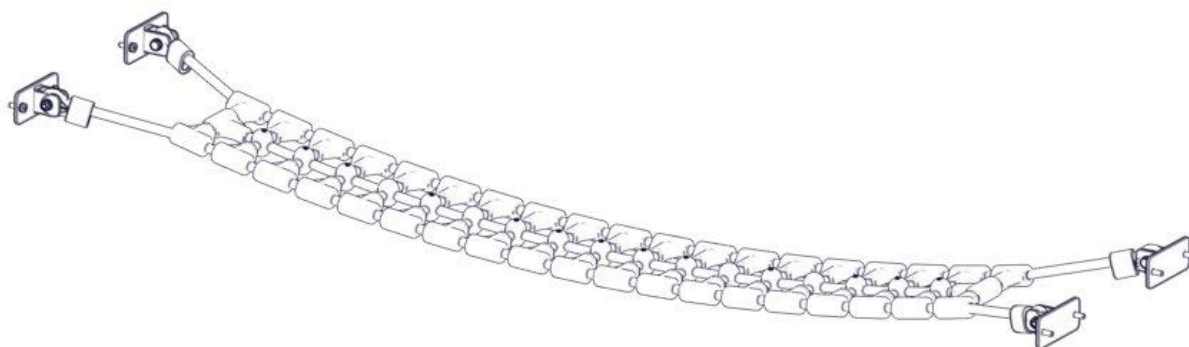

N**Monteringsanvisning****EN****Assembly Instructions****S****Monteringsanvisning**

Produkt nr. / Product no. / Produkt nr.

07-500-359K**sort**

Ord. nr. _____

Dato. _____

Sign. _____

Søve AS
Grønnvoldveien 290
3830 Ulefoss - Norway
Tlf: +47 35 94 65 65
www.sove.no

Søve AB
EA Rosengrensgatan 32
421 31 Västra Frölunda
Phone: +46 (0)31 773 97 00
www.sove.se

Boltepakker for / Boltpackage for / Bultpaket för		Sign. _____		
Gang brua uten lofteøya 07-500-359K	Navn	Artnr/dimensjon	Ant	Lev
	Gangbro nett small tett uten lofteøya sort	07-500-359	1	
	Beslag små timble vertikal Sort	07-200-050	4	
	Torx M8x25	04-000-025	8	
	Skive M8	04-050-008	8	
	Skive M10	04-055-010	8	
	Sekskant skrue M10x45	04-010-045	4	
	Låsemutter M10	04-040-010	4	

Montering av lekeapparatet / Assembly instructions / Montering av lekredskapet

Se på hovedmontering for posisjon
Look at main assembly for position
Titta på hovudmontering för position

The drawing shows a section of a playground structure with vertical posts and horizontal beams. A bracket is being attached to a vertical post. A table lists the required parts for this step.

Part Name	Article nr.	Qty
Torx M8x25	04-000-025	8
Skive M8	04-050-008	8
Besalg SmalThimble Vertikall	07-200-050	4

Montering av lekeapparatet / Assembly instructions / Montering av lekredskapet

Boltepakker for / Boltpackage for / Bultpaket för		Sign. _____		
Gang brua uten lofteøya 07-500-359K	Navn	Artnr/dimensjon	Ant	Lev
	Gangbro nett small tett uten lofteøya sort	07-500-359	1	
	Beslag små timble vertikal Sort	07-200-050	4	
	Torx M8x25	04-000-025	8	
	Skive M8	04-050-008	8	
	Skive M10	04-055-010	8	
	Sekskant skrue M10x45	04-010-045	4	
	Låsemutter M10	04-040-010	4	