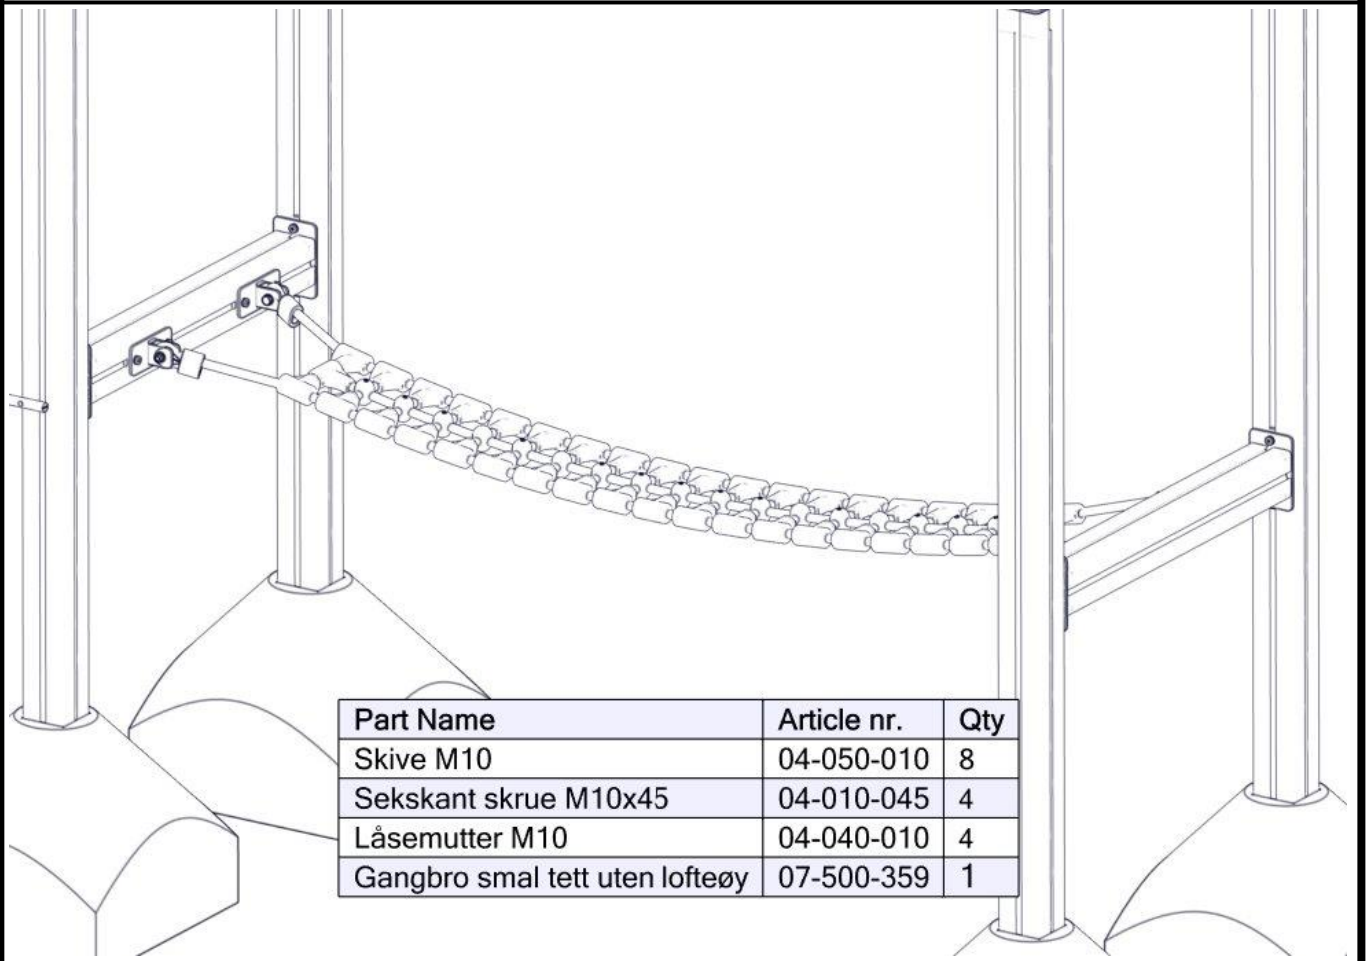

Søve AB
EA Rosengrensgatan 32
421 31 Västra Frölunda
Phone: +46 (0)31 773 97 00
www.sove.se

Boltepakker for / Boltpackage for / Bultpaket för		Sign. _____		
Gang brua uten lofteøya 07-500-359K	Navn	Artnr/dimensjon	Ant	Lev
	Gangbro nett small tett uten lofteøya sort	07-500-359	1	
	Beslag små timble vertikal Sort	07-200-050	4	
	Torx M8x25	04-000-025	8	
	Skive M8	04-050-008	8	
	Skive M10	04-055-010	8	
	Sekskant skrue M10x45	04-010-045	4	
	Låsemutter M10	04-040-010	4	

Montering av lekeapparatet / Assembly instructions / Montering av lekredskapet

Se på hovedmontering for posisjon
Look at main assembly for position
Titta på hovudmontering för position

The drawing shows a section of a playground structure with vertical posts and horizontal beams. A bracket is being attached to a vertical post. A table lists the required parts for this step.

Part Name	Article nr.	Qty
Torx M8x25	04-000-025	8
Skive M8	04-050-008	8
Besalg SmalThimble Vertikall	07-200-050	4

Montering av lekeapparatet / Assembly instructions / Montering av lekredskapet

Boltepakker for / Boltpackage for / Bultpaket för		Sign. _____		
Gang brua uten lofteøya 07-500-359K	Navn	Artnr/dimensjon	Ant	Lev
	Gangbro nett small tett uten lofteøya sort	07-500-359	1	
	Beslag små timble vertikal Sort	07-200-050	4	
	Torx M8x25	04-000-025	8	
	Skive M8	04-050-008	8	
	Skive M10	04-055-010	8	
	Sekskant skrue M10x45	04-010-045	4	
	Låsemutter M10	04-040-010	4	