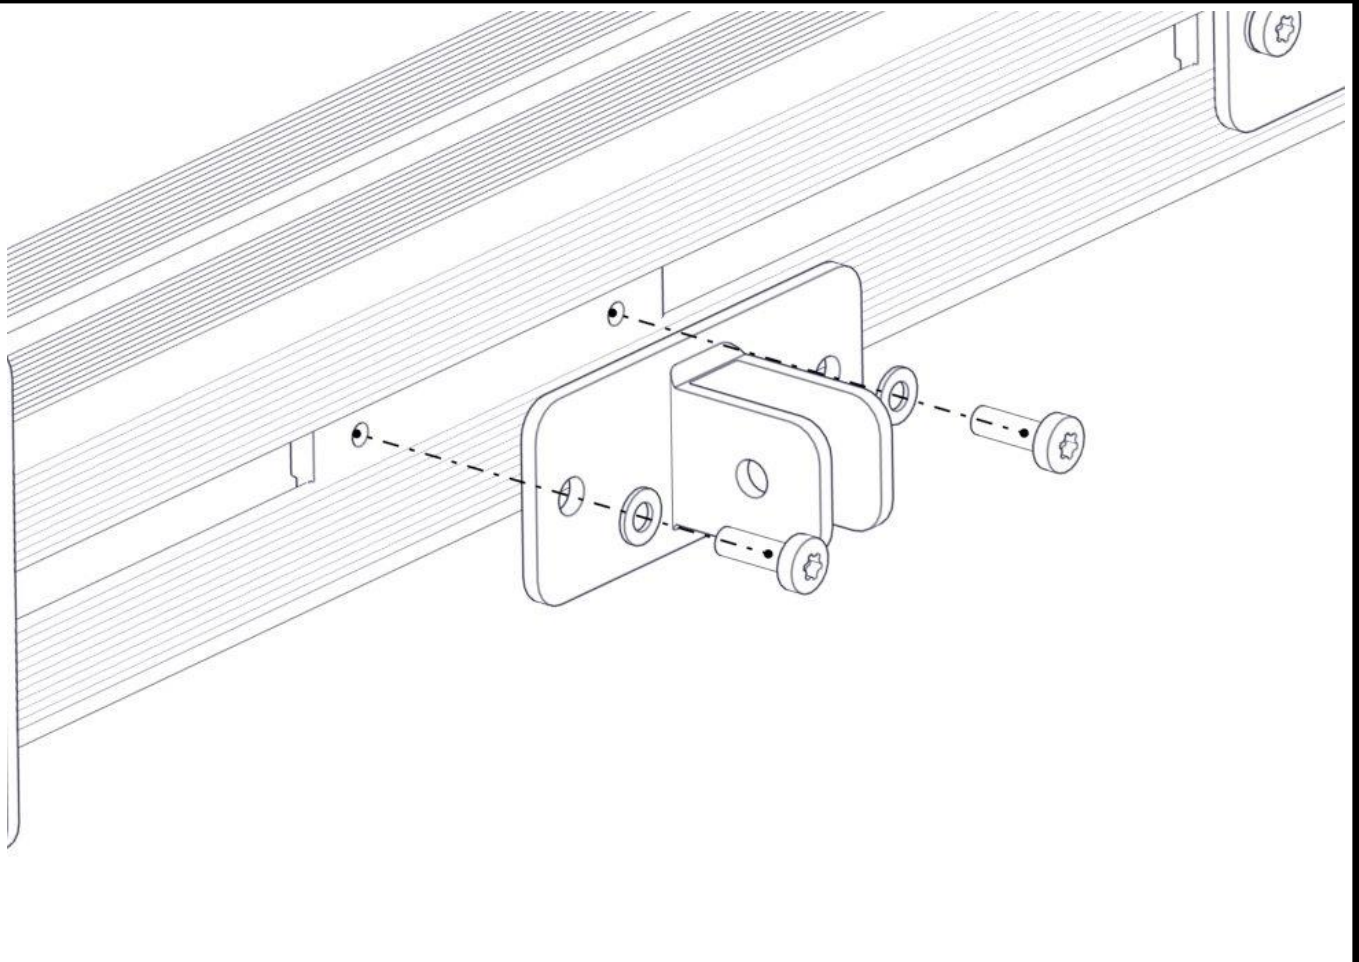

Søve AB
EA Rosengrensgatan 32
421 31 Västra Frölunda
Phone: +46 (0)31 773 97 00
www.sove.se

Boltepakker for / Boltpackage for / Bultpaket för		Sign. _____		
Gang brua uten lofteøya 07-500-359K	Navn	Artnr/dimensjon	Ant	Lev
	Gangbro nett small tett uten lofteøya sort	07-500-359	1	
	Beslag små timble vertikal Sort	07-200-050	4	
	Torx M8x25	04-000-025	8	
	Skive M8	04-050-008	8	
	Skive M10	04-055-010	8	
	Sekskant skrue M10x45	04-010-045	4	
	Låsemutter M10	04-040-010	4	

Montering av lekeapparatet / Assembly instructions / Montering av lekredskapet

Se på hovedmontering for posisjon
Look at main assembly for position
Titta på hovudmontering för position

The drawing shows a section of a playground structure with vertical posts and horizontal beams. A bracket is being attached to a vertical post. A table lists the required parts for this step.

Part Name	Article nr.	Qty
Torx M8x25	04-000-025	8
Skive M8	04-050-008	8
Besalg SmalThimble Vertikall	07-200-050	4

Montering av lekeapparatet / Assembly instructions / Montering av lekredskapet

Boltepakker for / Boltpackage for / Bultpaket för		Sign. _____		
Gang brua uten lofteøya 07-500-359K	Navn	Artnr/dimensjon	Ant	Lev
	Gangbro nett small tett uten lofteøya sort	07-500-359	1	
	Beslag små timble vertikal Sort	07-200-050	4	
	Torx M8x25	04-000-025	8	
	Skive M8	04-050-008	8	
	Skive M10	04-055-010	8	
	Sekskant skrue M10x45	04-010-045	4	
	Låsemutter M10	04-040-010	4	