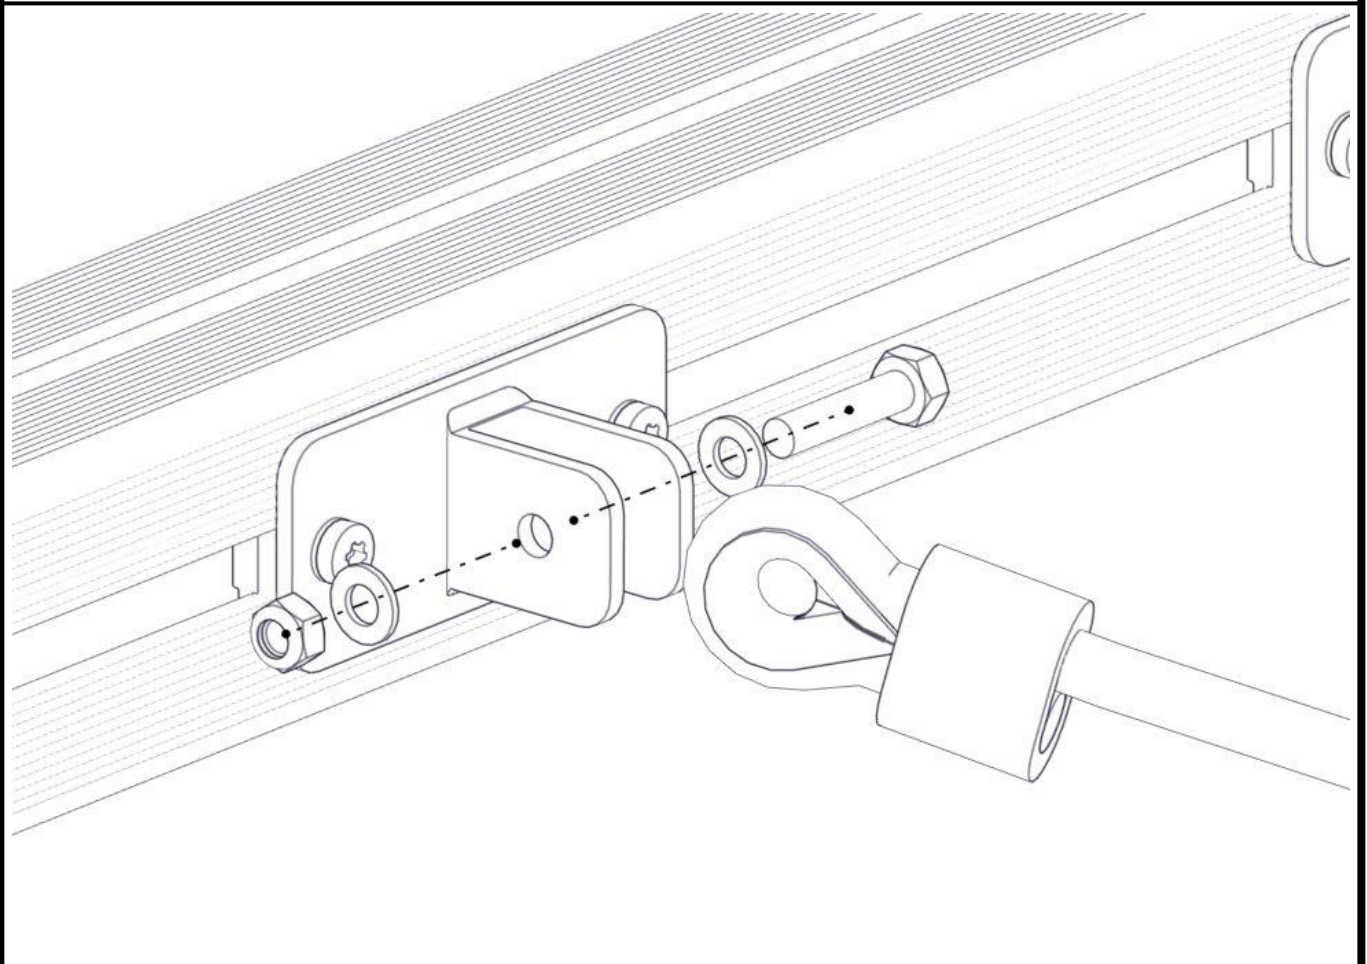

Montering av lekeapparatet / Assembly instructions / Montering av lekredskapet

Se på hovedmontering for posisjon
Look at main assembly for position
Titta på hovudmontering för position

The drawing shows a section of a playground structure with vertical posts and horizontal beams. A bracket is being attached to a vertical post. A table lists the required parts for this step.

Part Name	Article nr.	Qty
Torx M8x25	04-000-025	8
Skive M8	04-050-008	8
Besalg SmalThimble Vertikall	07-200-050	4

Montering av lekeapparatet / Assembly instructions / Montering av lekredskapet

Boltepakker for / Boltpackage for / Bultpaket för		Sign. _____		
Gang brua uten lofteøya 07-500-359K	Navn	Artnr/dimensjon	Ant	Lev
	Gangbro nett small tett uten lofteøya sort	07-500-359	1	
	Beslag små timble vertikal Sort	07-200-050	4	
	Torx M8x25	04-000-025	8	
	Skive M8	04-050-008	8	
	Skive M10	04-055-010	8	
	Sekskant skrue M10x45	04-010-045	4	
	Låsemutter M10	04-040-010	4	