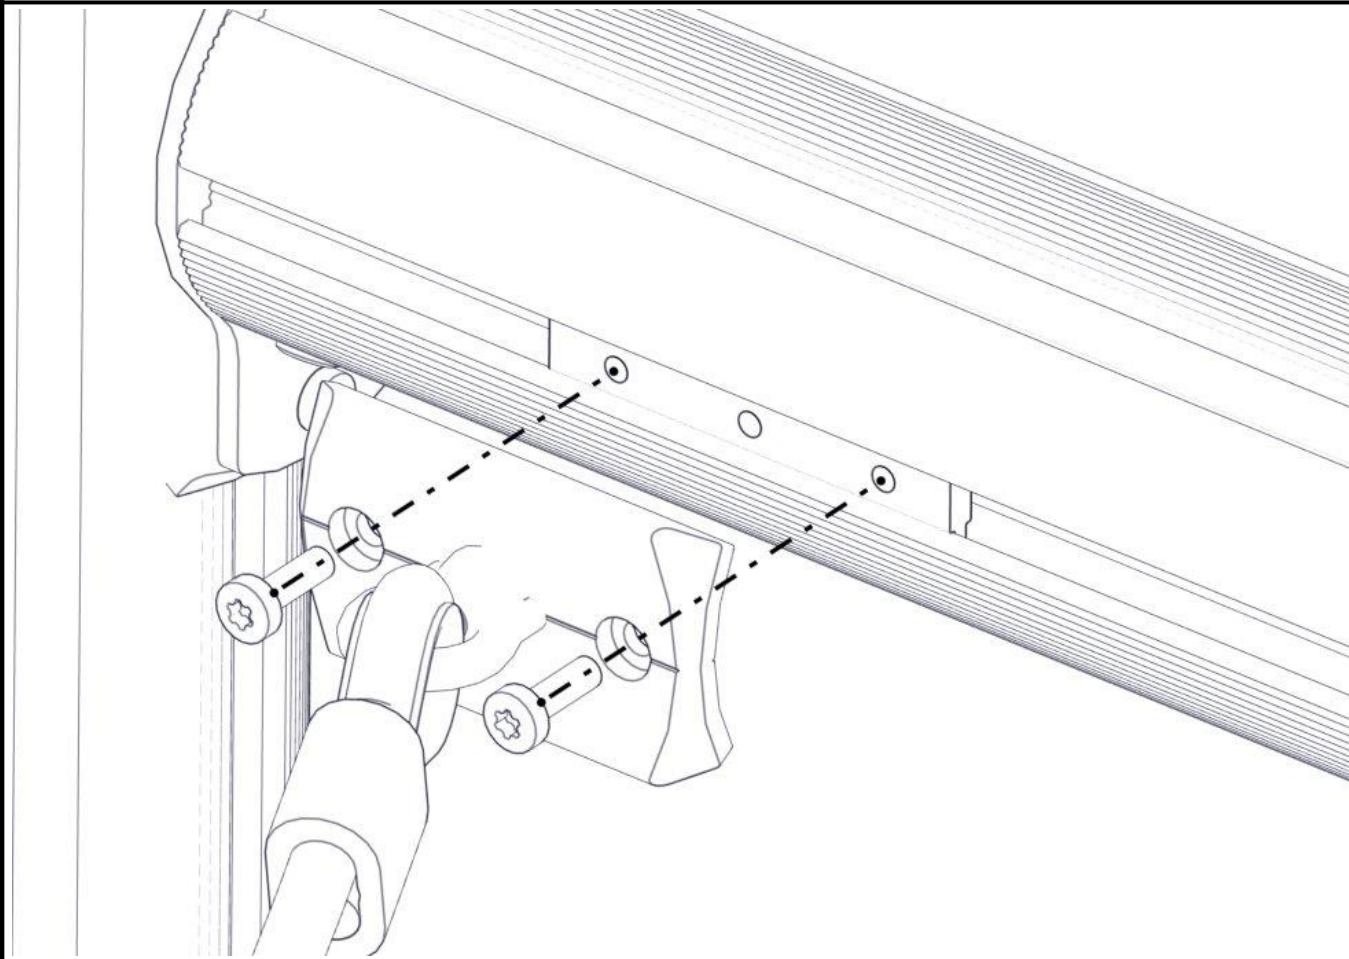

Montering av lekeapparatet / Assembly instructions / Montering av lekredskapet

Part Name	Article nr.	Qty
Torx M8x25	04-000-025	24
Skive M8	04-050-008	8
Brikke 120 3xM8	04-060-120	8

Part Name	Article nr.	Qty
Beslag 30gr 120 4xhull 2xM8	07-150-045	4
Buet gelender til gangbro	07-500-365	2