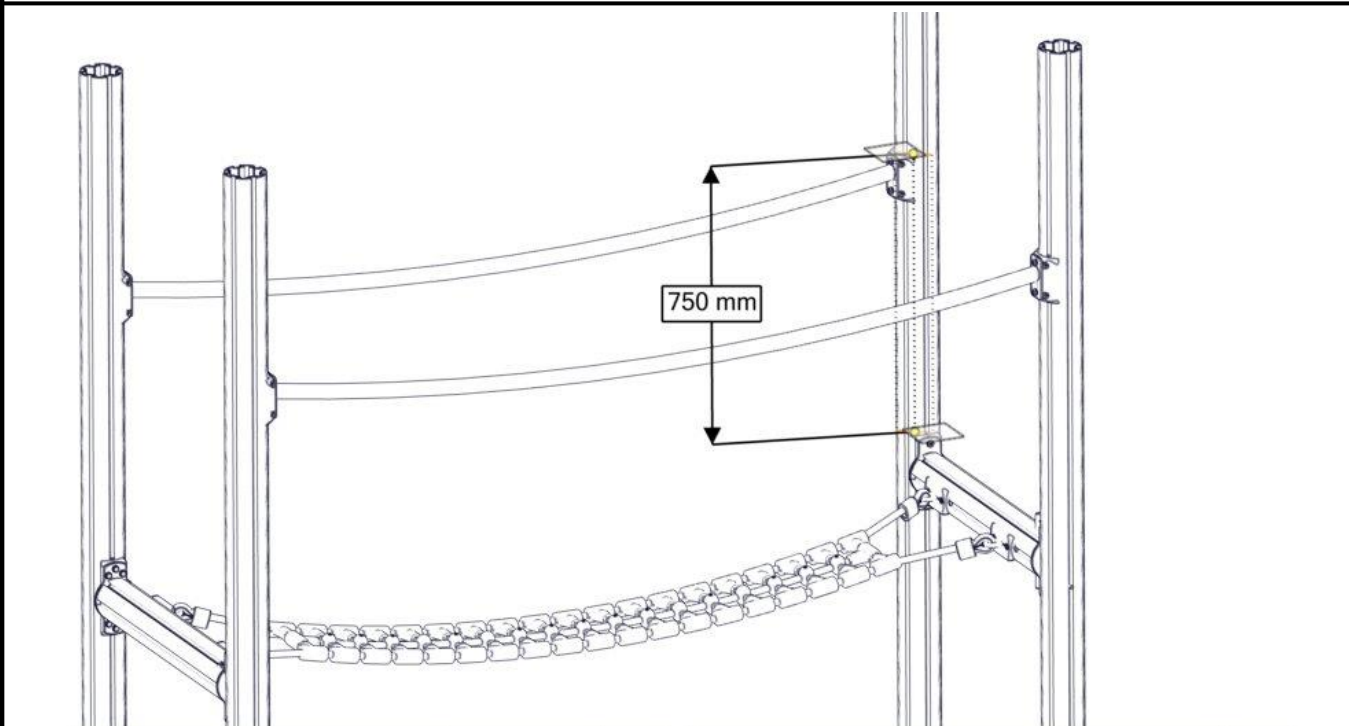

Montering av lekeapparatet / Assembly instructions / Montering av lekredskapet

Part Name	Article nr.	Qty
Torx M8x25	04-000-025	24
Skive M8	04-050-008	8
Brikke 120 3xM8	04-060-120	8

Part Name	Article nr.	Qty
Beslag 30gr 120 4xhull 2xM8	07-150-045	4
Buet gelender til gangbro	07-500-365	2