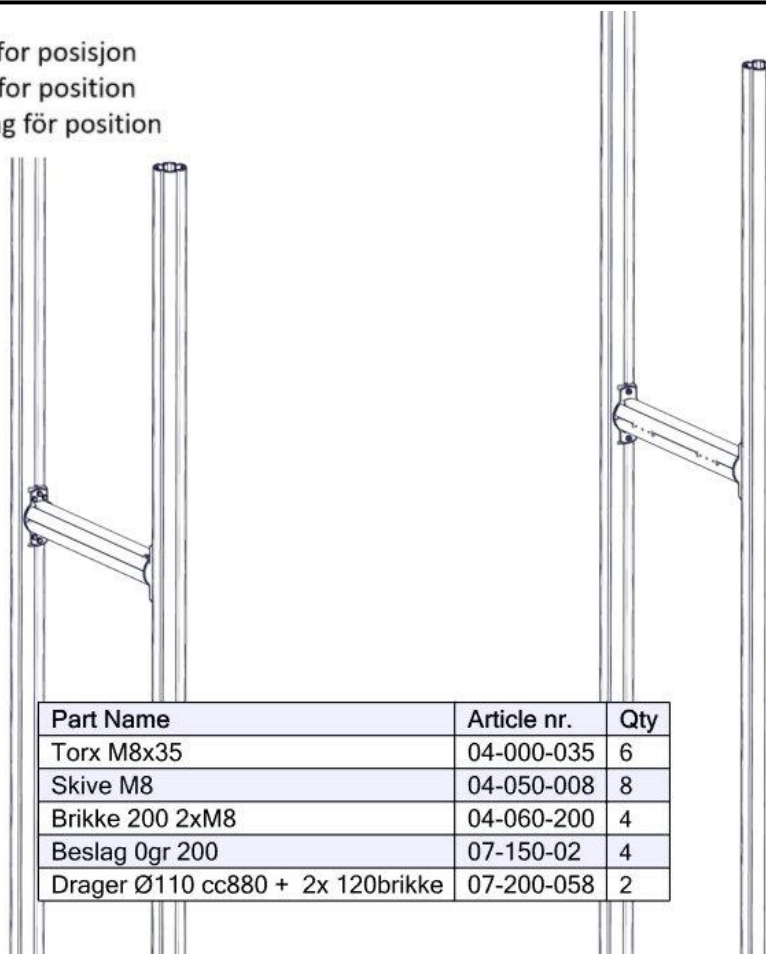

Montering av lekeapparatet / Assembly instructions / Montering av lekredskapet

Se på hovedmontering for posisjon
Look at main assembly for position
Titta på hovudmontering för position

Part Name	Article nr.	Qty
Torx M8x35	04-000-035	6
Skive M8	04-050-008	8
Brikke 200 2xM8	04-060-200	4
Beslag 0gr 200	07-150-02	4
Drager Ø110 cc880 + 2x 120brikke	07-200-058	2