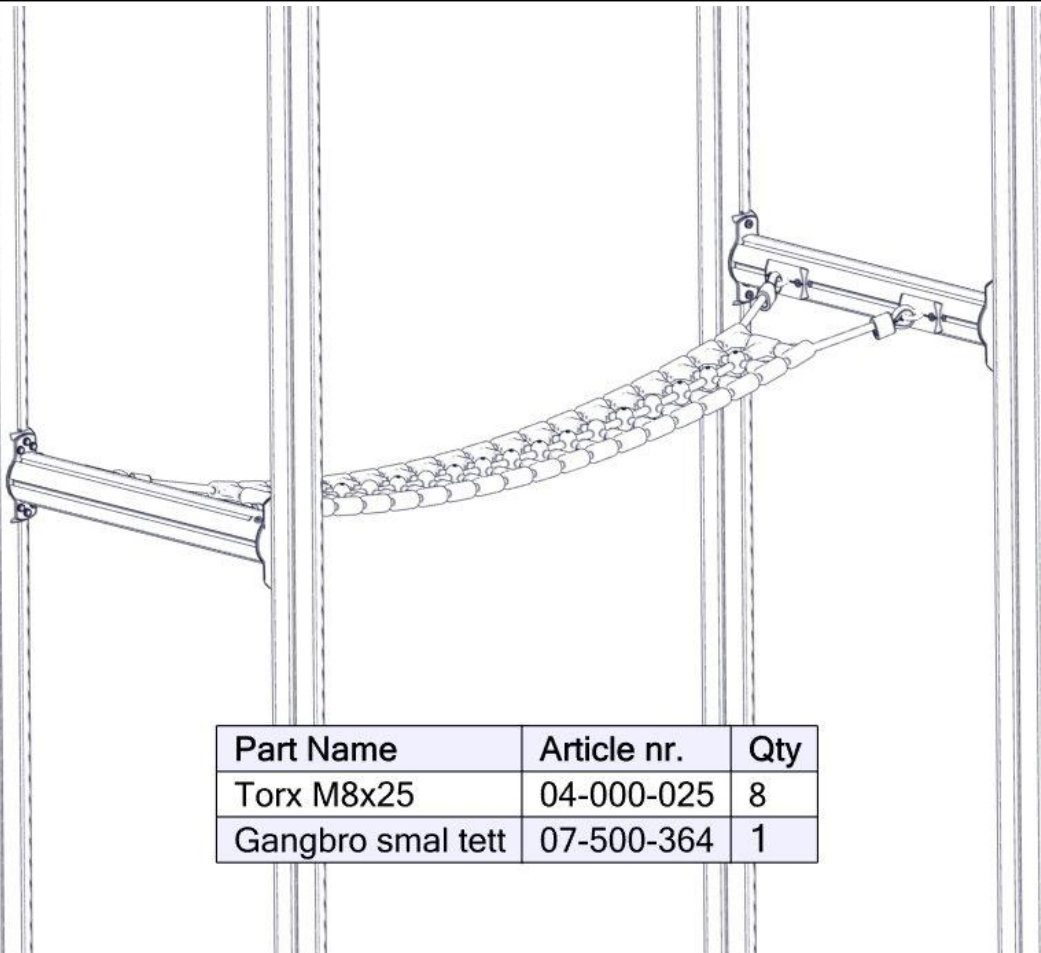

Montering av lekeapparatet / Assembly instructions / Montering av lekredskapet