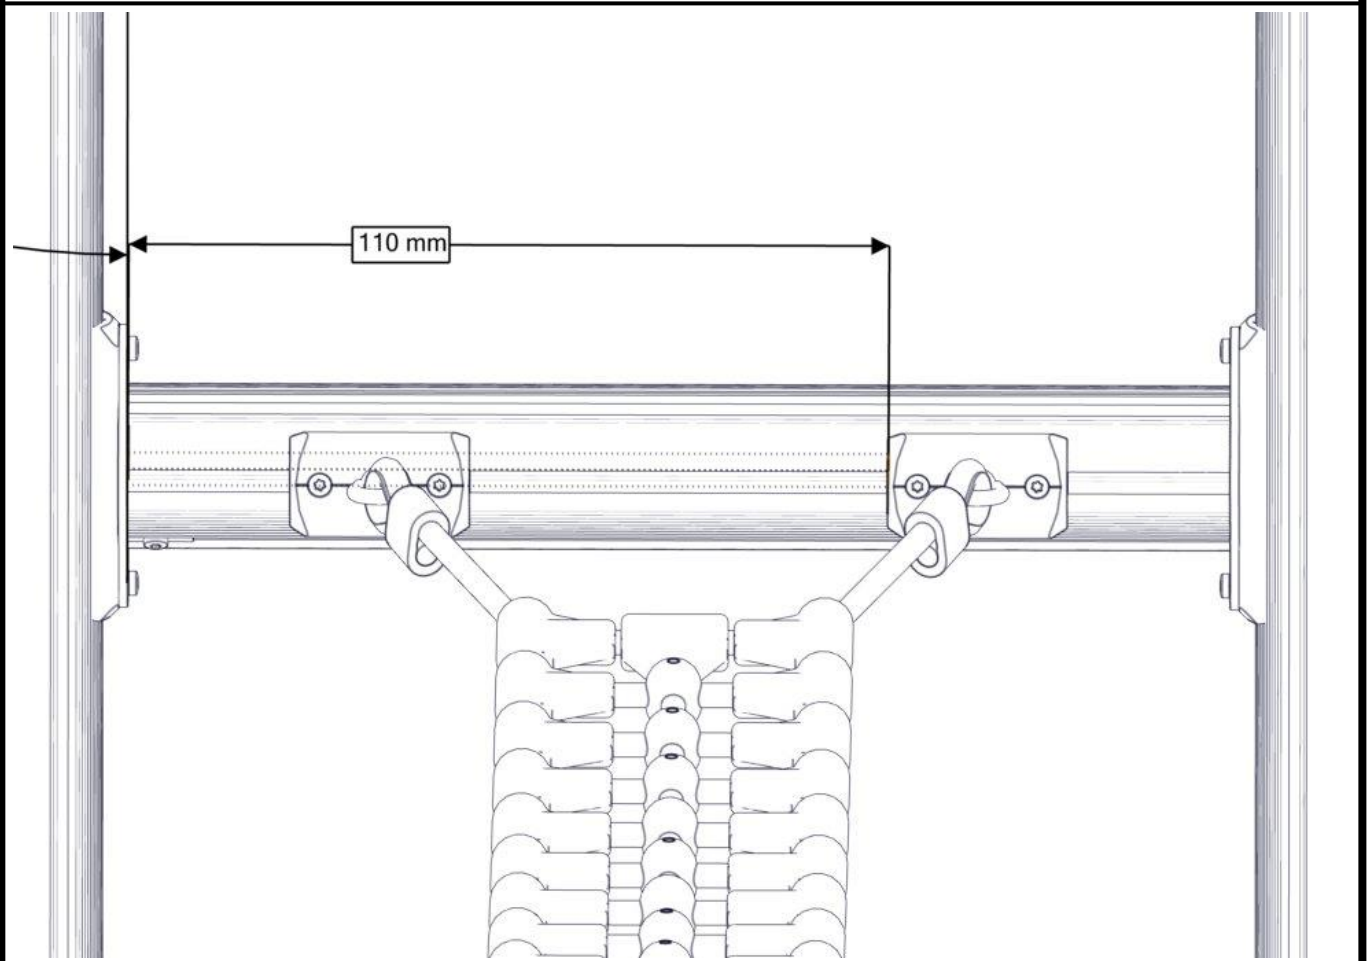

Montering av lekeapparatet / Assembly instructions / Montering av lekredskapet