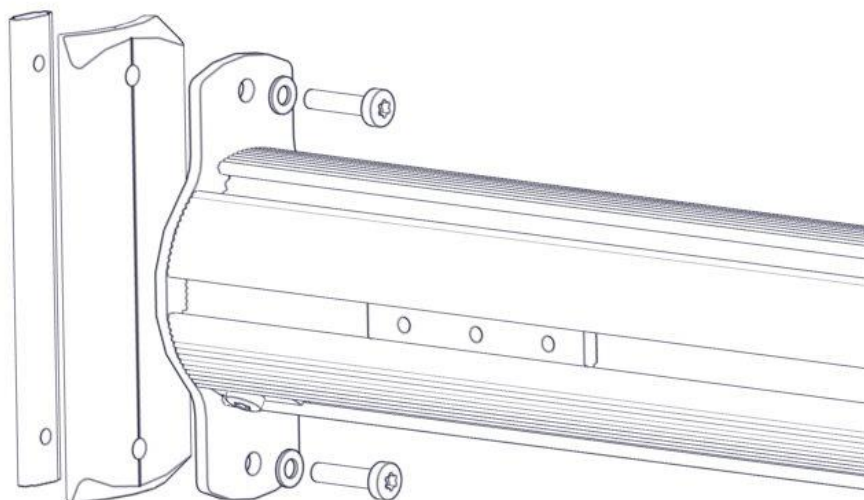

Montering av lekeapparatet / Assembly instructions / Montering av lekredskapet

Se på hovedmontering for posisjon
Look at main assembly for position
Titta på hovudmontering för position

Part Name	Article nr.	Qty
Torx M8x35	04-000-035	6
Skive M8	04-050-008	8
Brikke 200 2xM8	04-060-200	4
Beslag 0gr 200	07-150-02	4
Drager Ø110 cc880 + 2x 120brikke	07-200-058	2